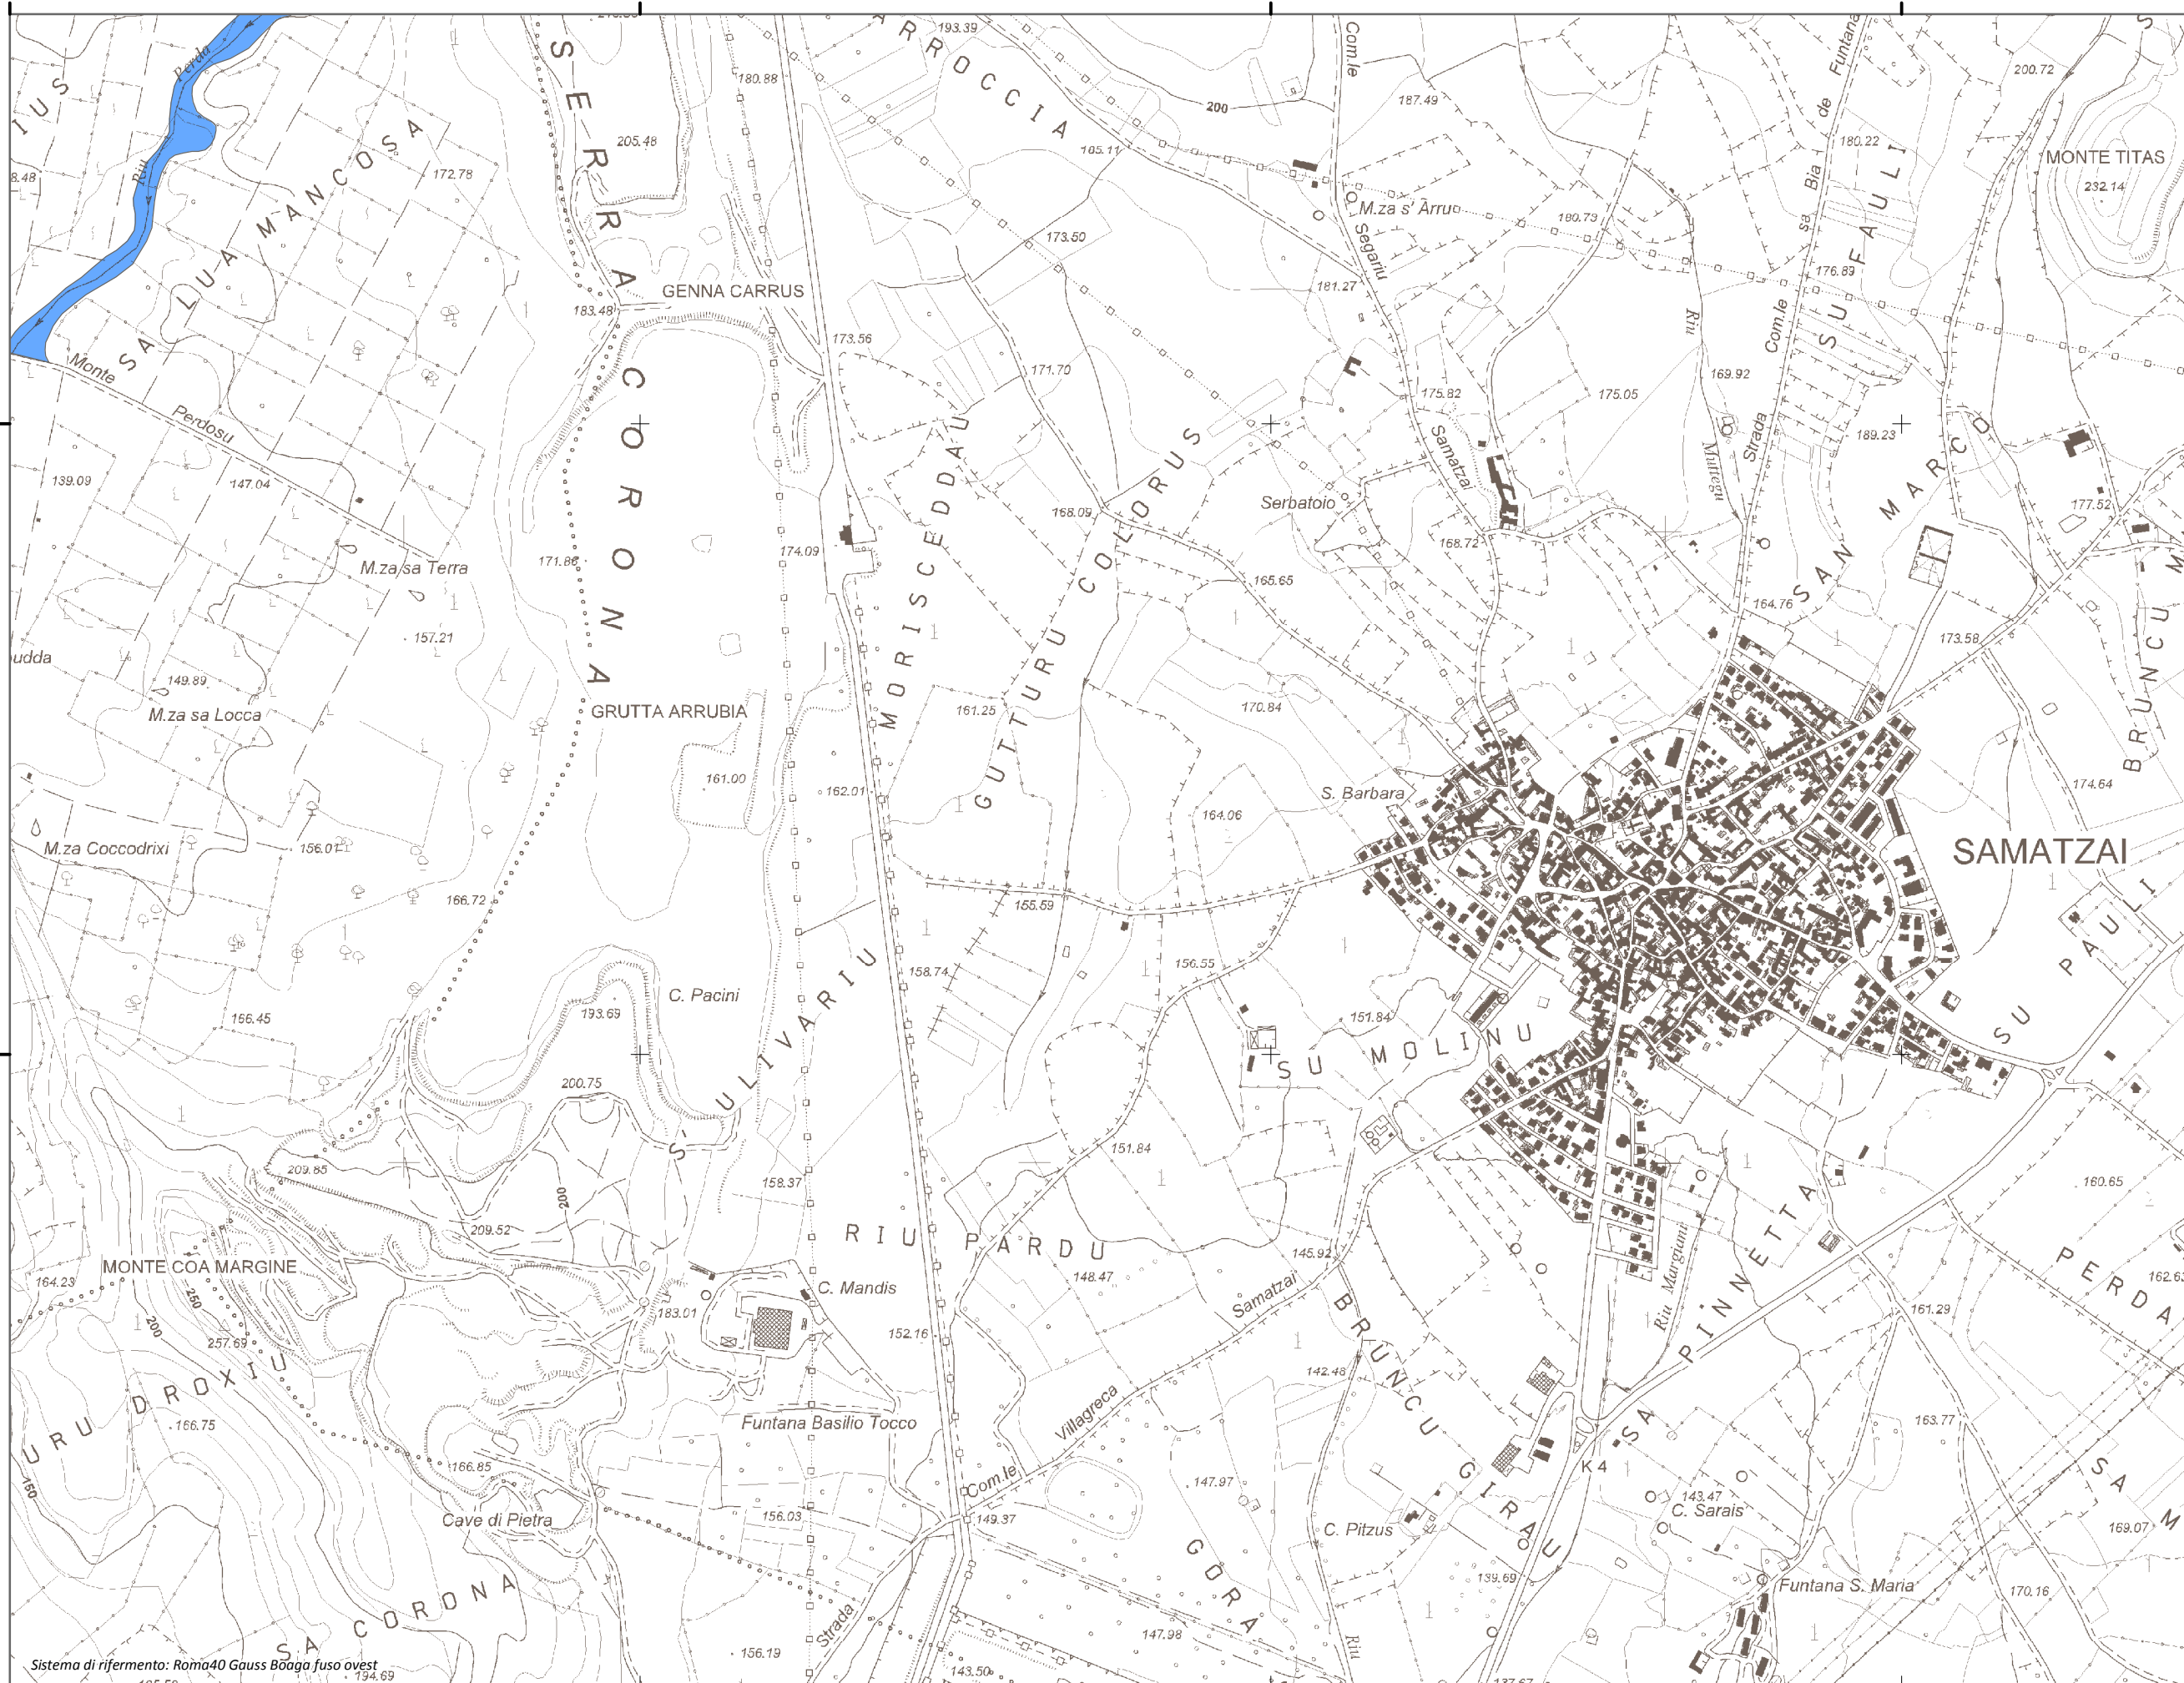

1.500.374

1.501.374

1.502.374

1.503.374

4.371.171

4.370.171

1.500.374

1.501.374

1.502.374

1.503.374

4.371.171

4.370.171

4.369.171

REGIONE AUTONOMA DE SARDIGNA
REGIONE AUTONOMA DELLA SARDEGNA
PRESIDENZA
PRESIDENZA
AUTORITA' DI BACINO REGIONALE DELLA SARDEGNA

**Piano di Gestione
del Rischio di Alluvioni**

**Mappa della
Pericolosità da alluvione**

Tavola:

Hi-0396

Legenda

Classi di Pericolosità

- P3 - Elevata
  Tr ≤ 50 anni
- P2 - Media
  50 < Tr ≤ 200 anni
- P1 - Bassa
  Tr > 200 anni

Sub Bacino:

7: Flumendosa-Campidano-Cixerri

Data:

Luglio 2015

Revisione:

1.00

Scala 1:10.000