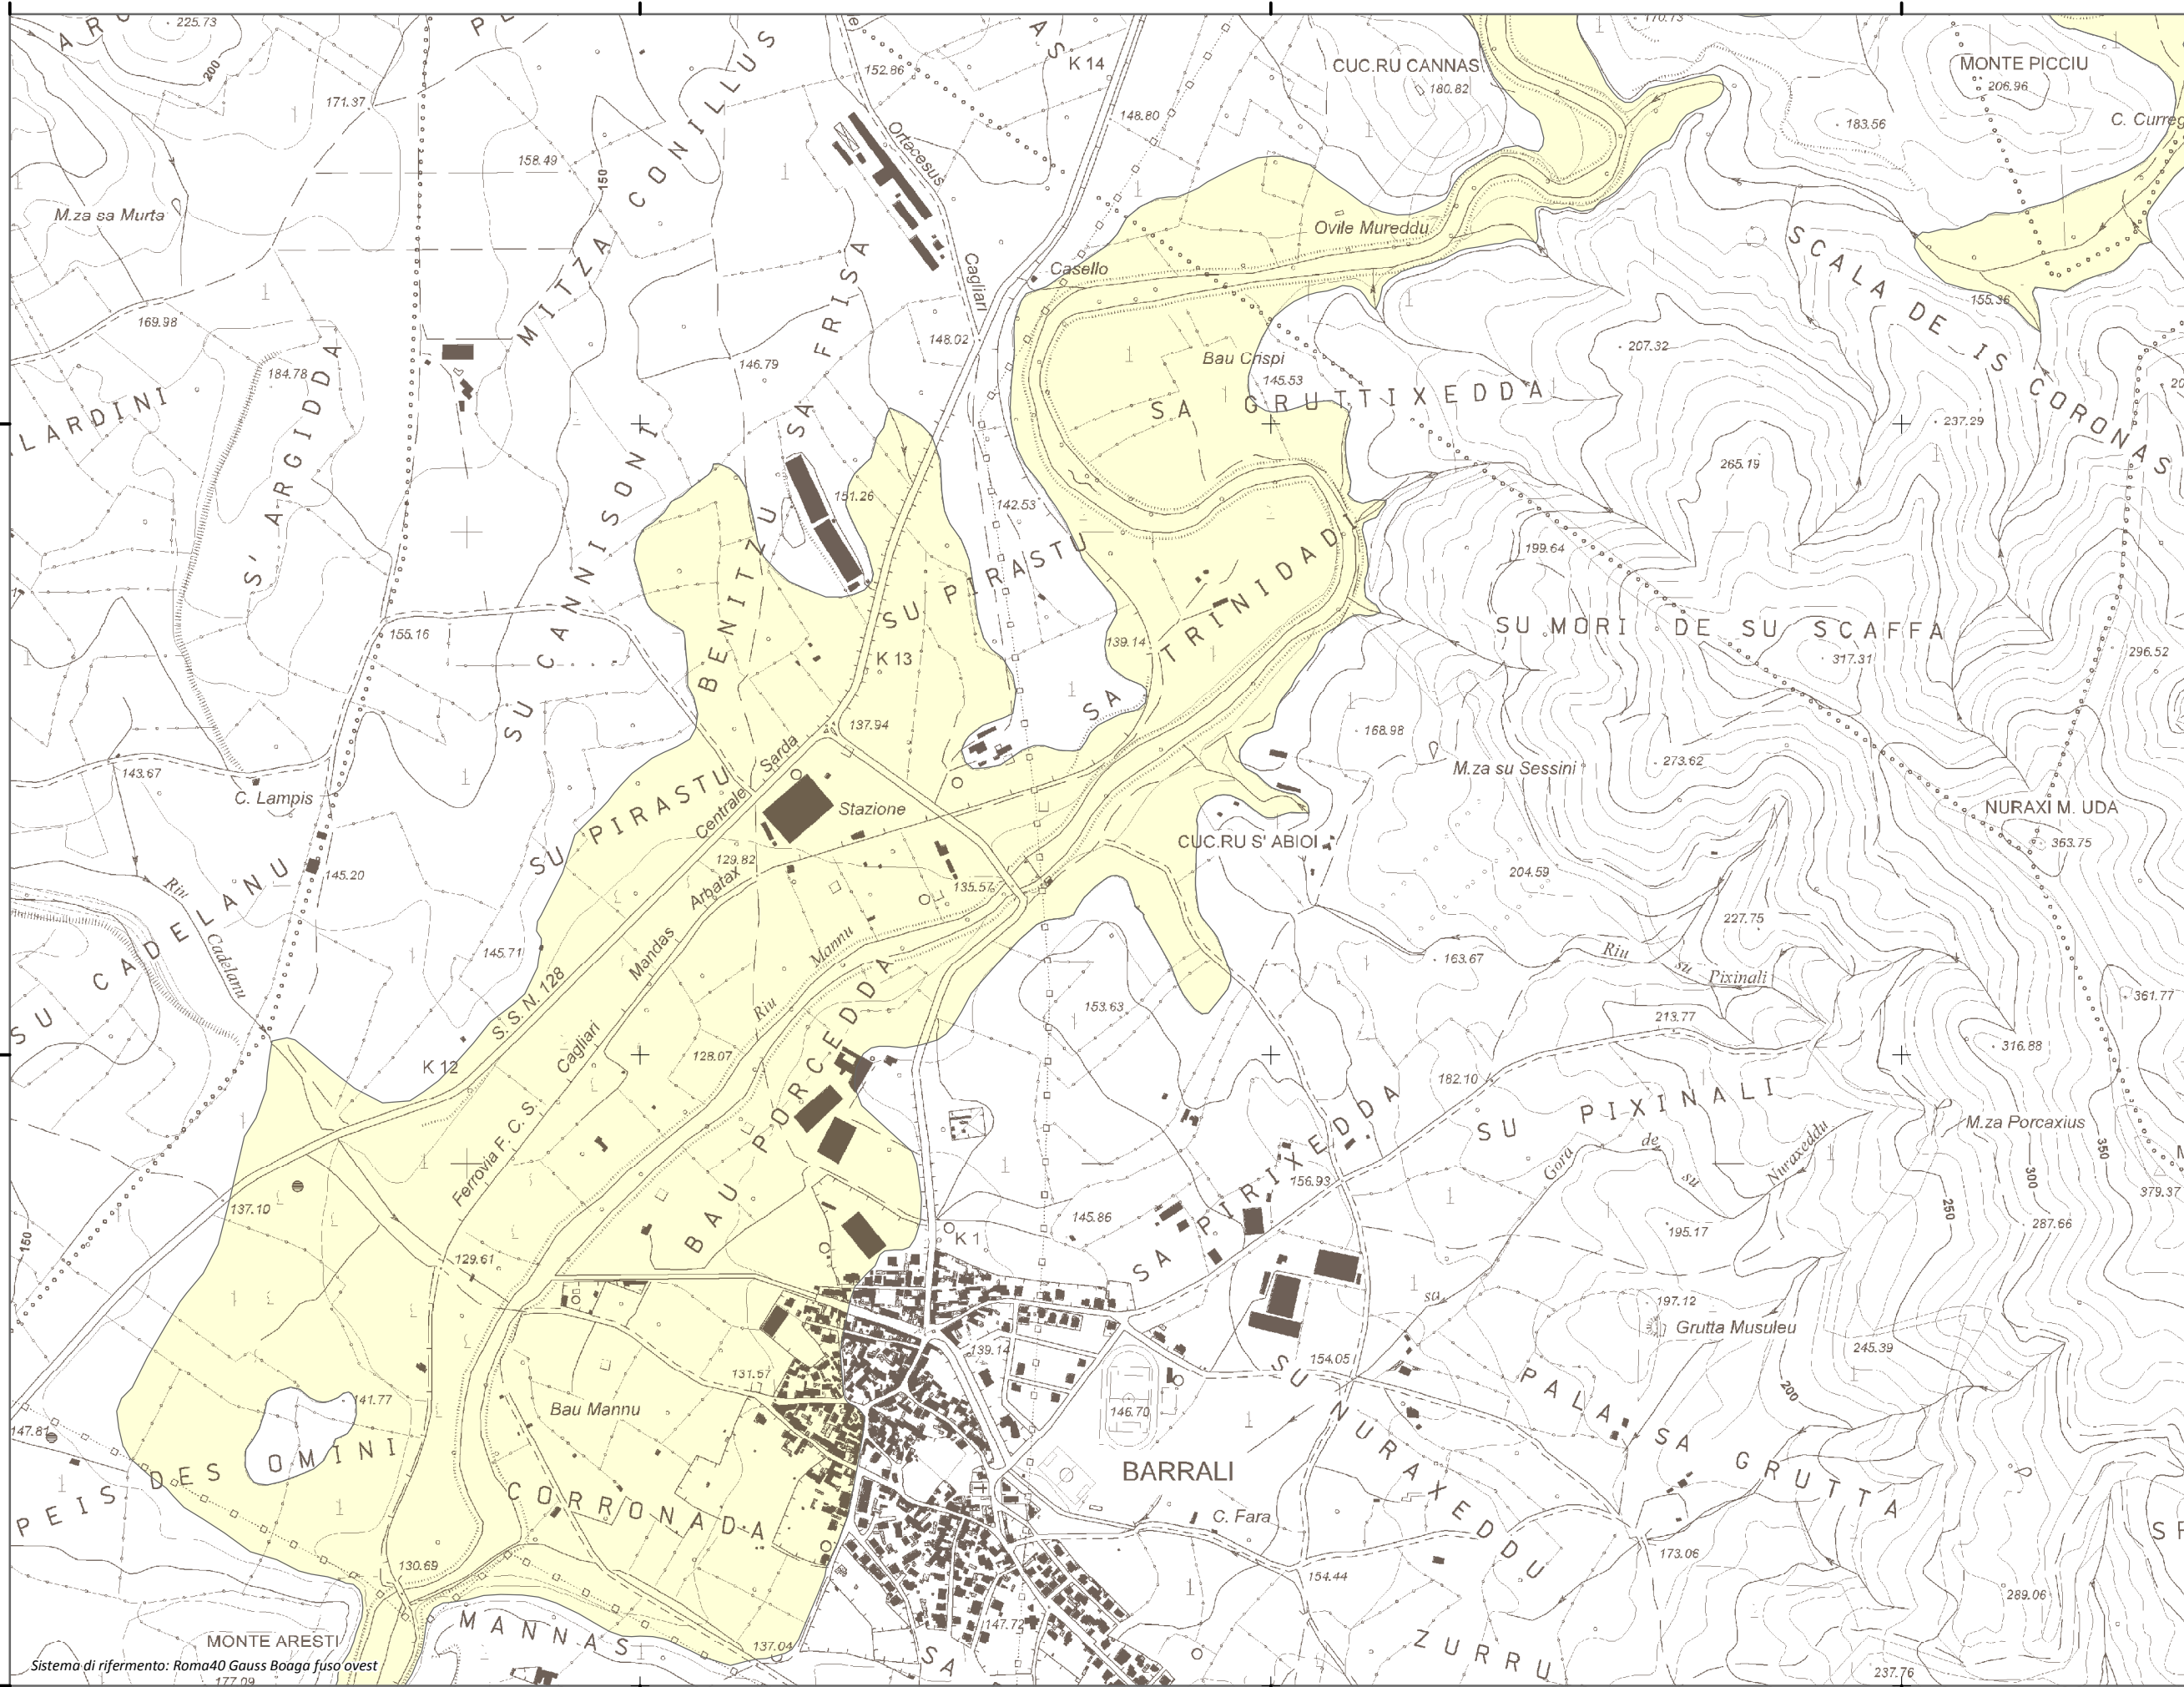

Mappa della Pericolosità da alluvione

Tavola:

Hi-0397

Legenda

Classi di Pericolosità

- P3 - Elevata
Tr ≤ 50 anni
- P2 - Media
50 < Tr ≤ 200 anni
- P1 - Bassa
Tr > 200 anni

Sub Bacino:

7: Flumendosa-Campidano-Cixerri

Data:

Luglio 2015

Revisione:

1.00

Scala 1:10.000

Sistema di riferimento: Roma40 Gauss Boaga fuso ovest