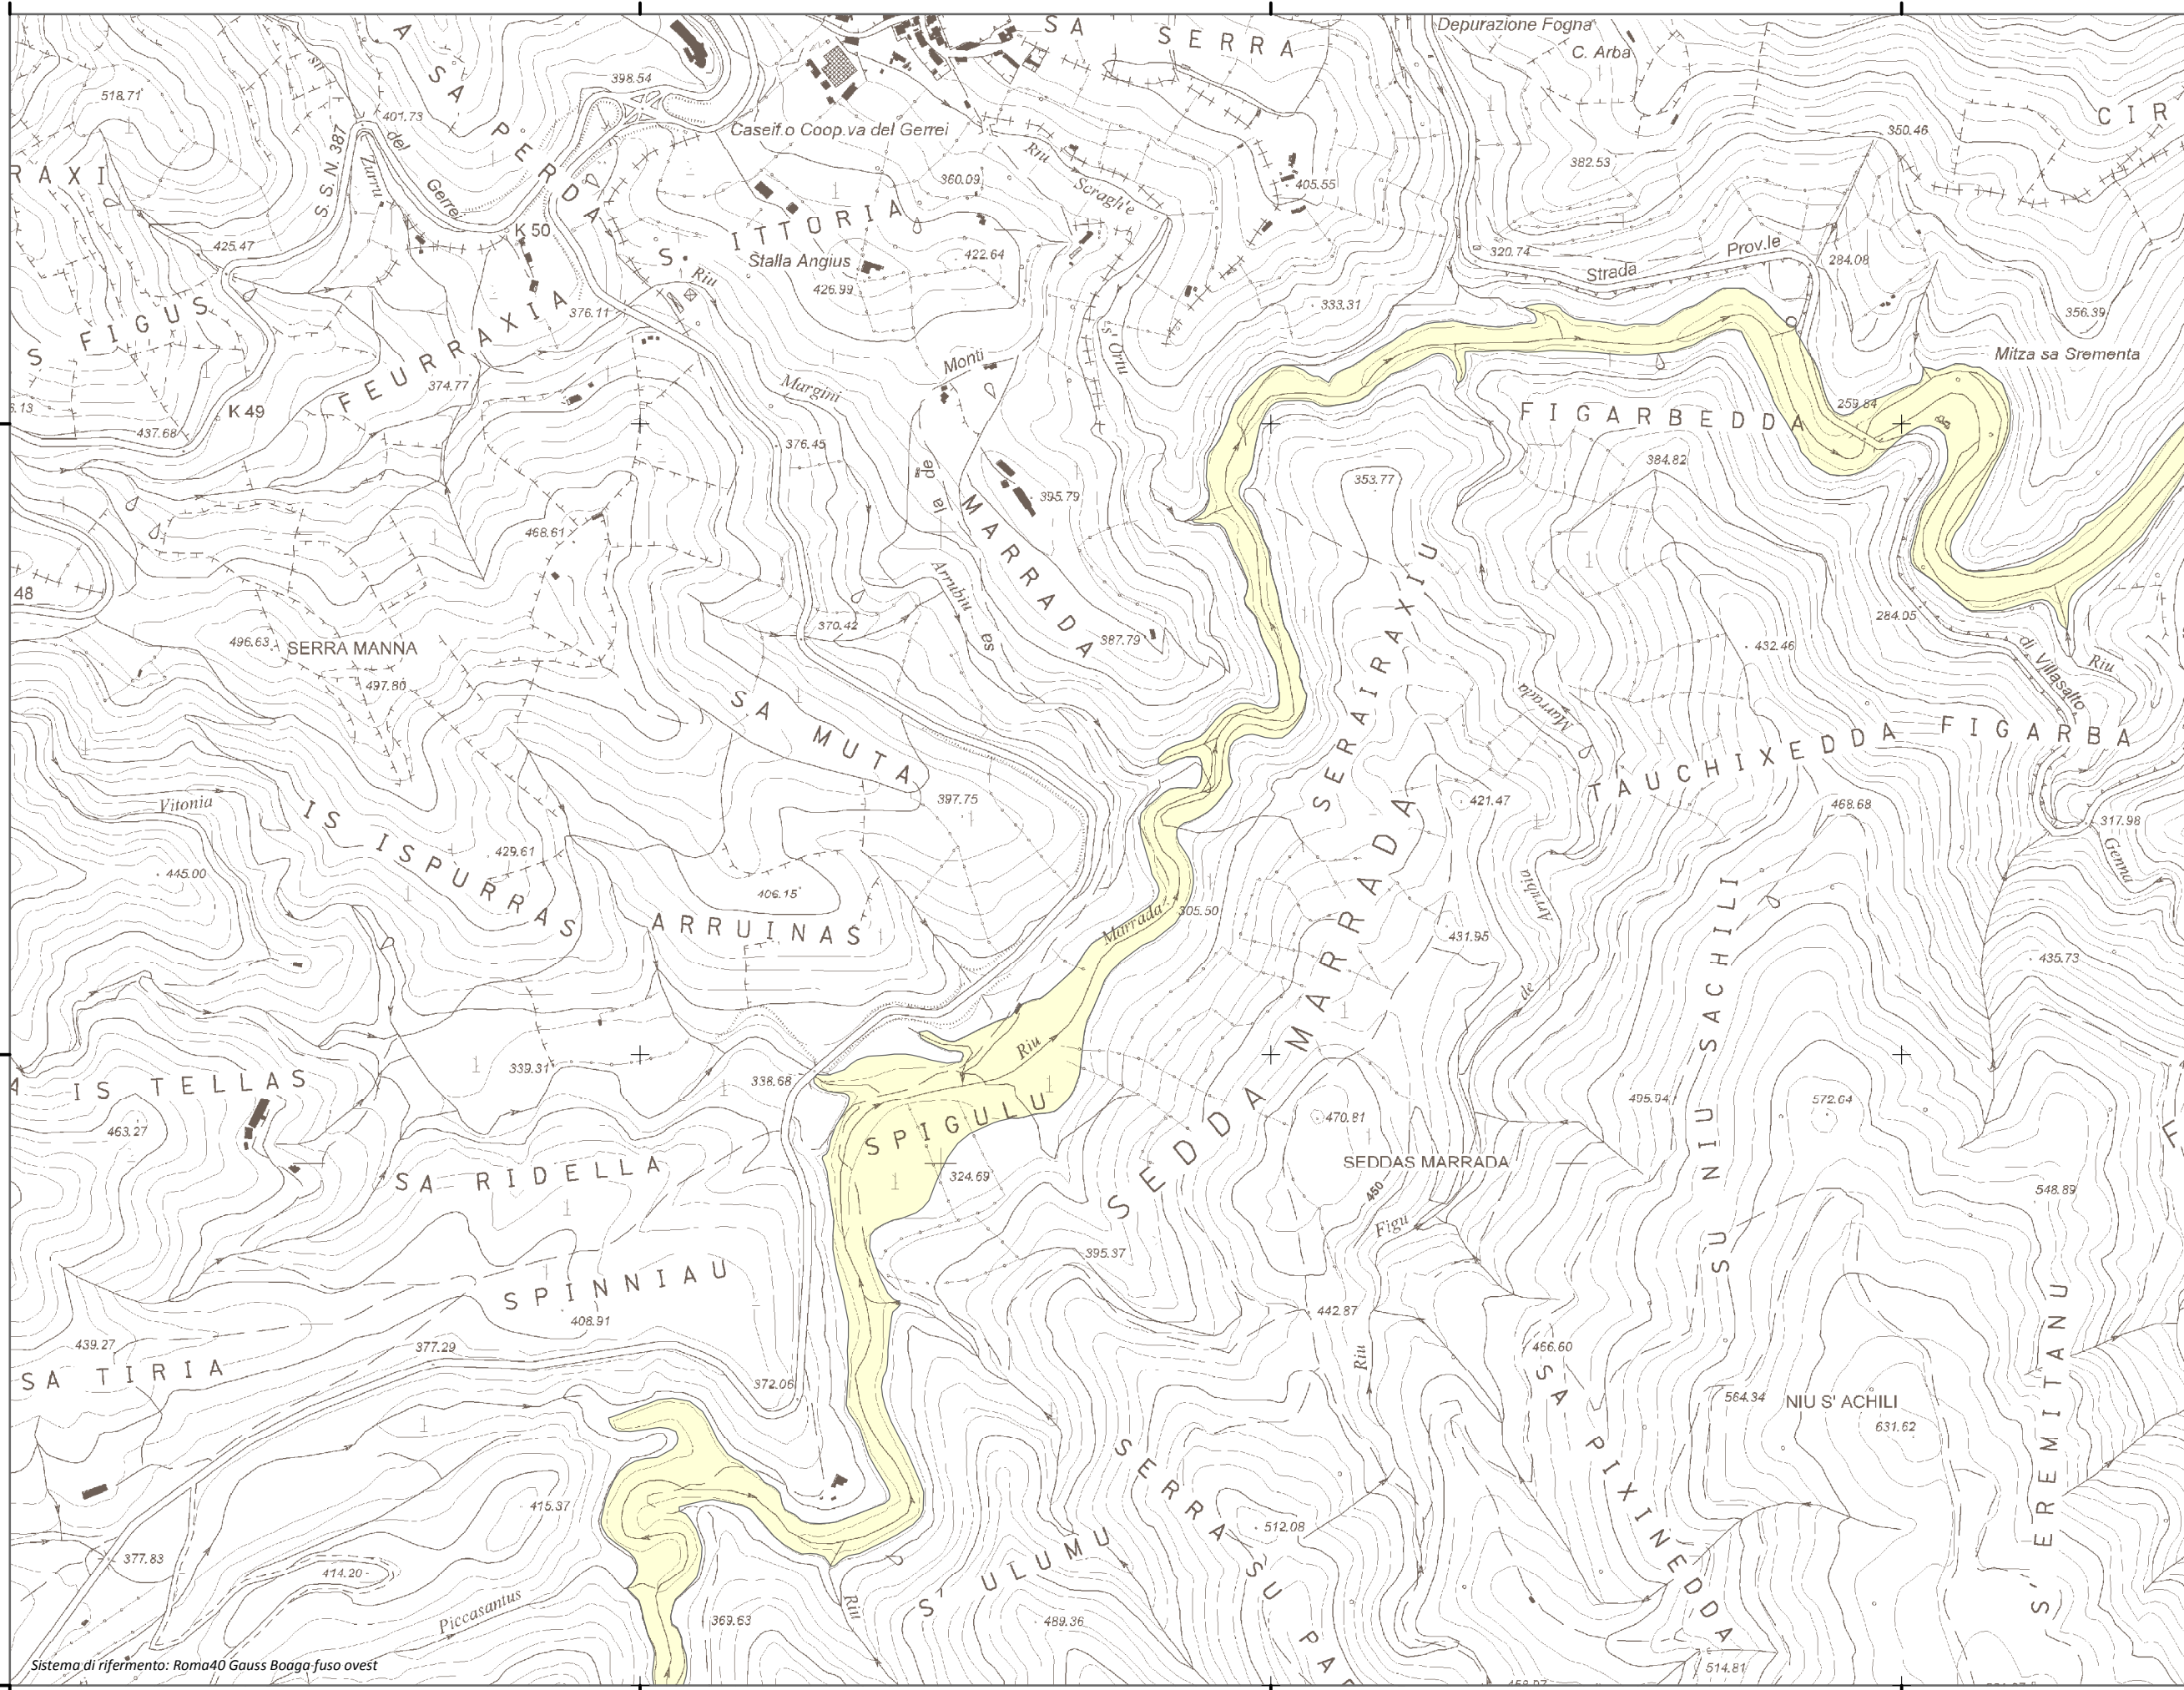

### Mapa della Pericolosità da alluvione

Tavola:

**Hi-0399**

#### Classi di Pericolosità

- P3 - Elevata  
Tr ≤ 50 anni
- P2 - Media  
50 < Tr ≤ 200 anni
- P1 - Bassa  
Tr > 200 anni

Sub Bacino:

7: Flumendosa-Campidano-Cixerri

Data:

Luglio 2015

Revisione:

1.00

Scala 1:10.000

Sistema di riferimento: Roma40 Gauss Boaga-fuso ovest