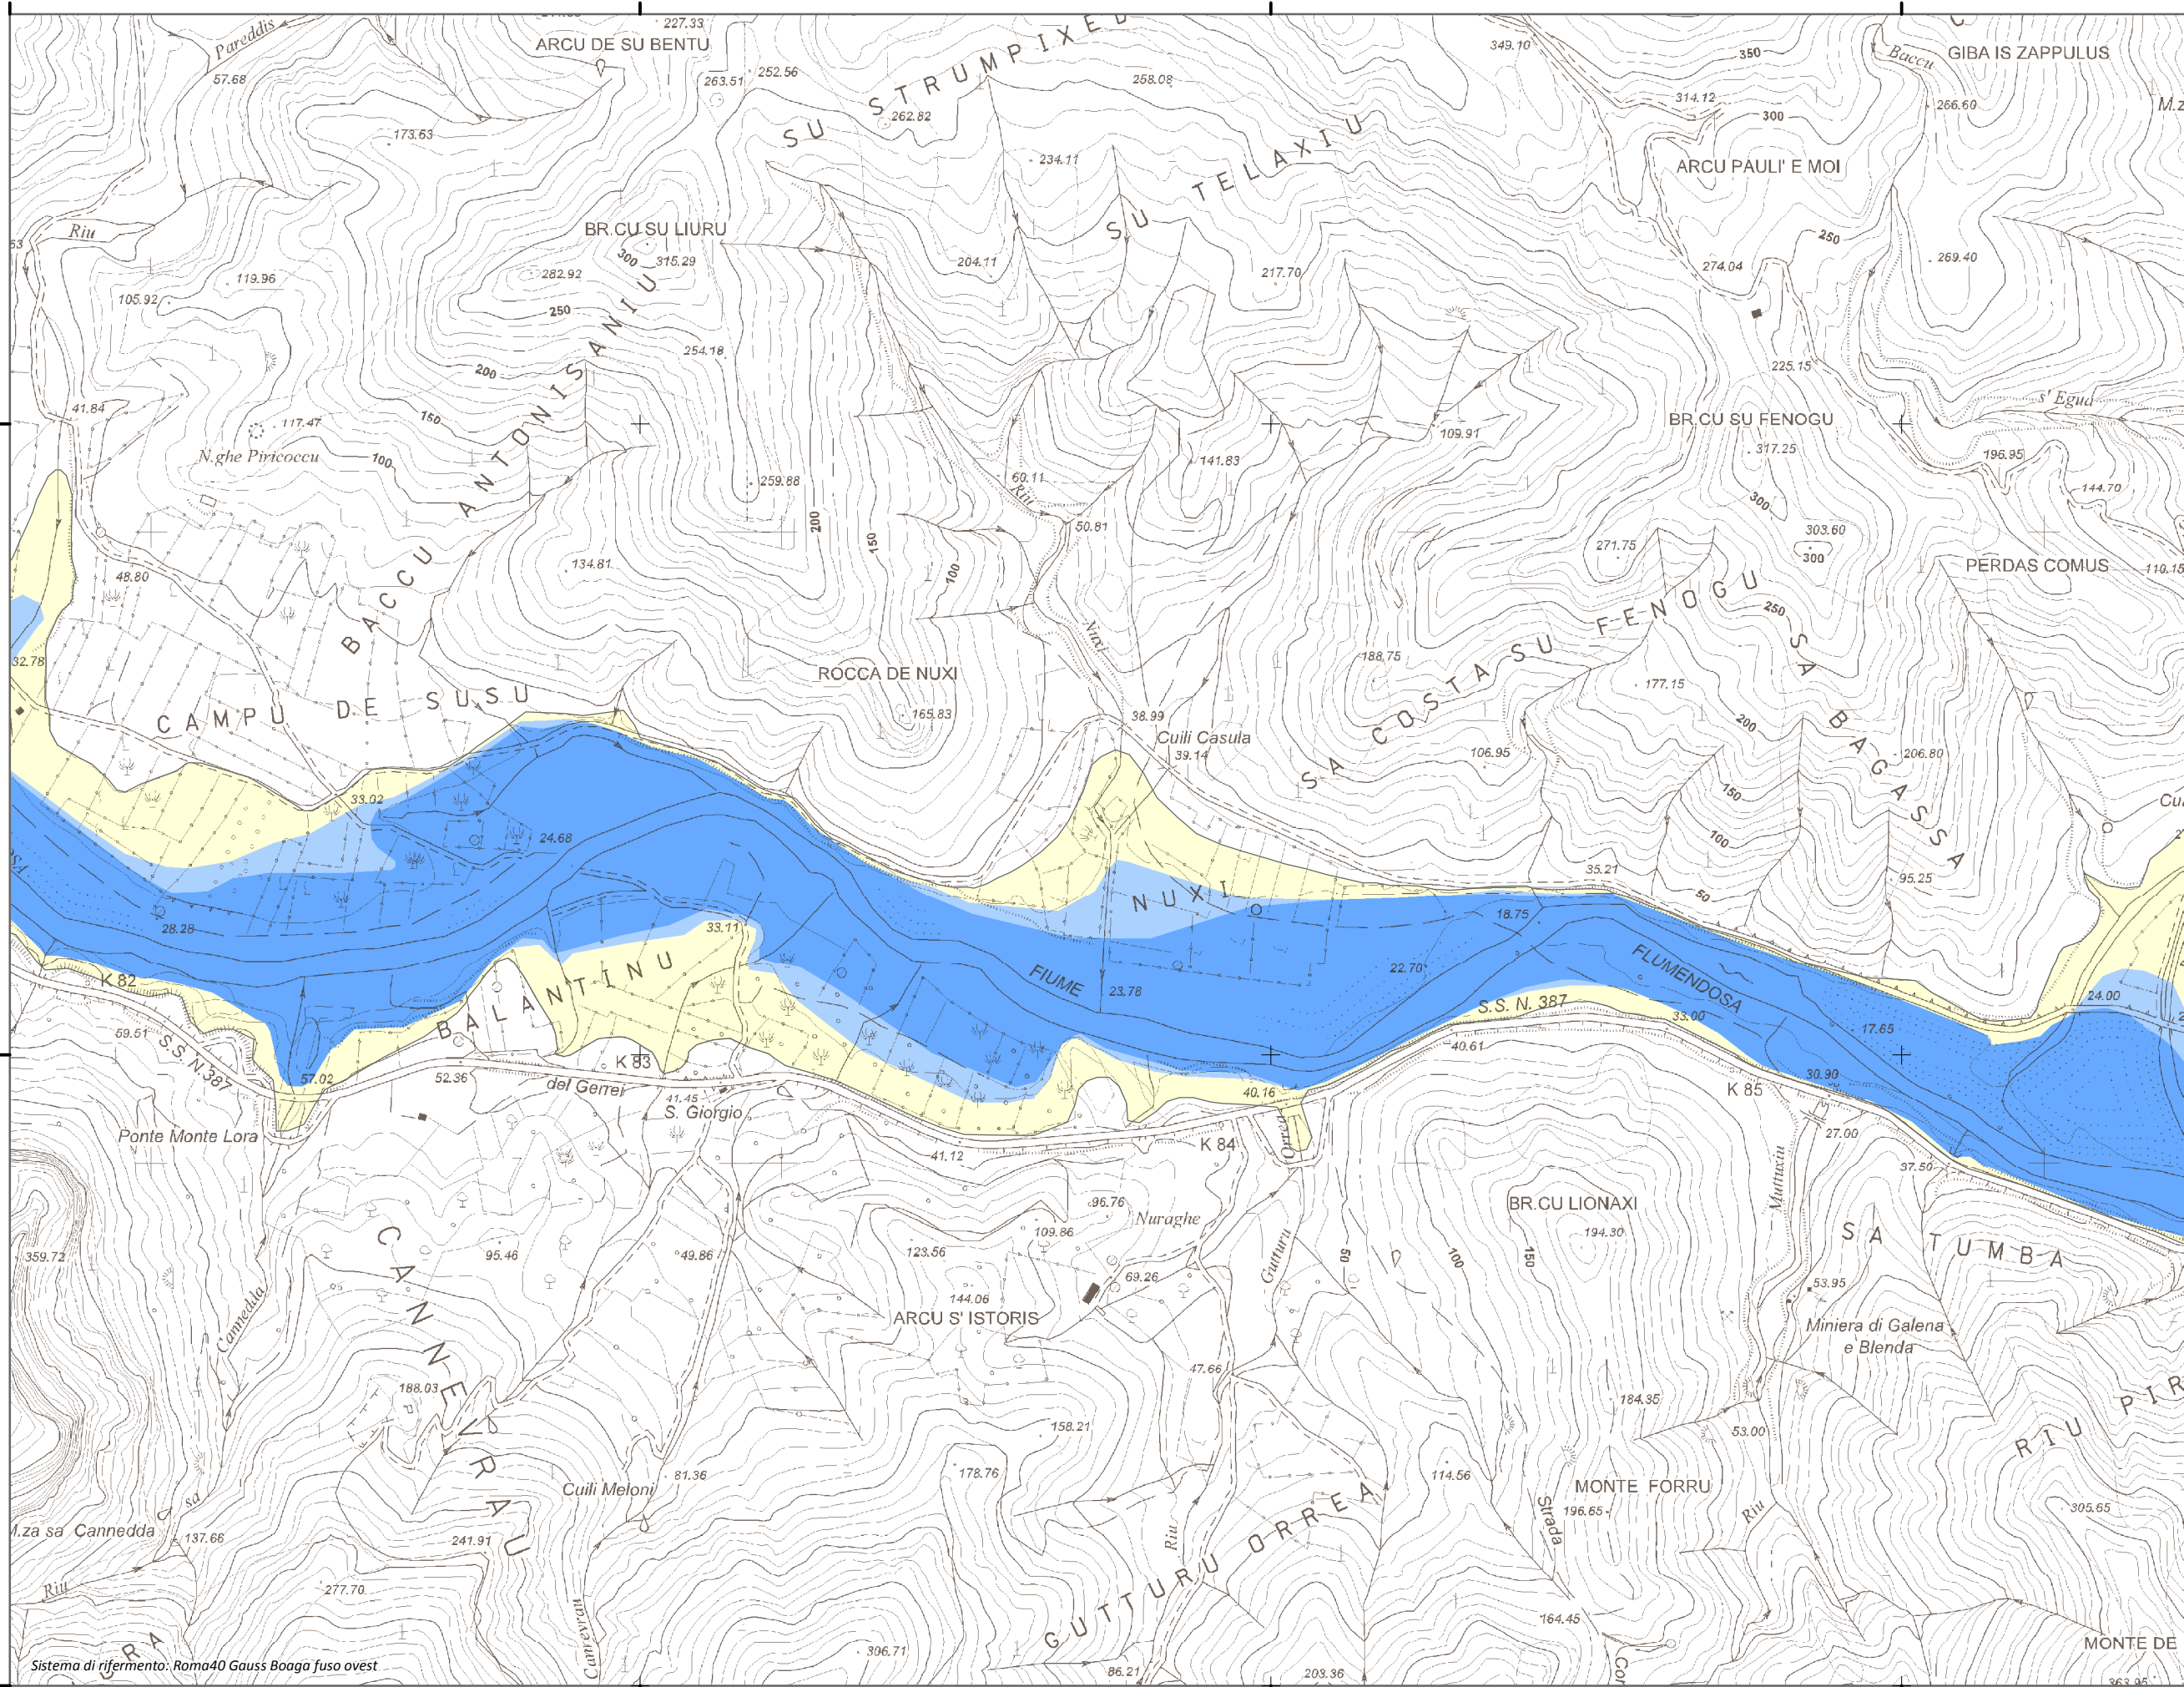

Mappa della Pericolosità da alluvione

Tavola:

Hi-0402

Legenda

Classi di Pericolosità

- P3 - Elevata
Tr ≤ 50 anni
- P2 - Media
50 < Tr ≤ 200 anni
- P1 - Bassa
Tr > 200 anni

Sub Bacino:

7: Flumendosa-Campidano-Cixerri

Data:

Luglio 2015

Revisione:

1.00

Scala 1:10.000

Sistema di riferimento: Roma40 Gauss Boaga fuso ovest