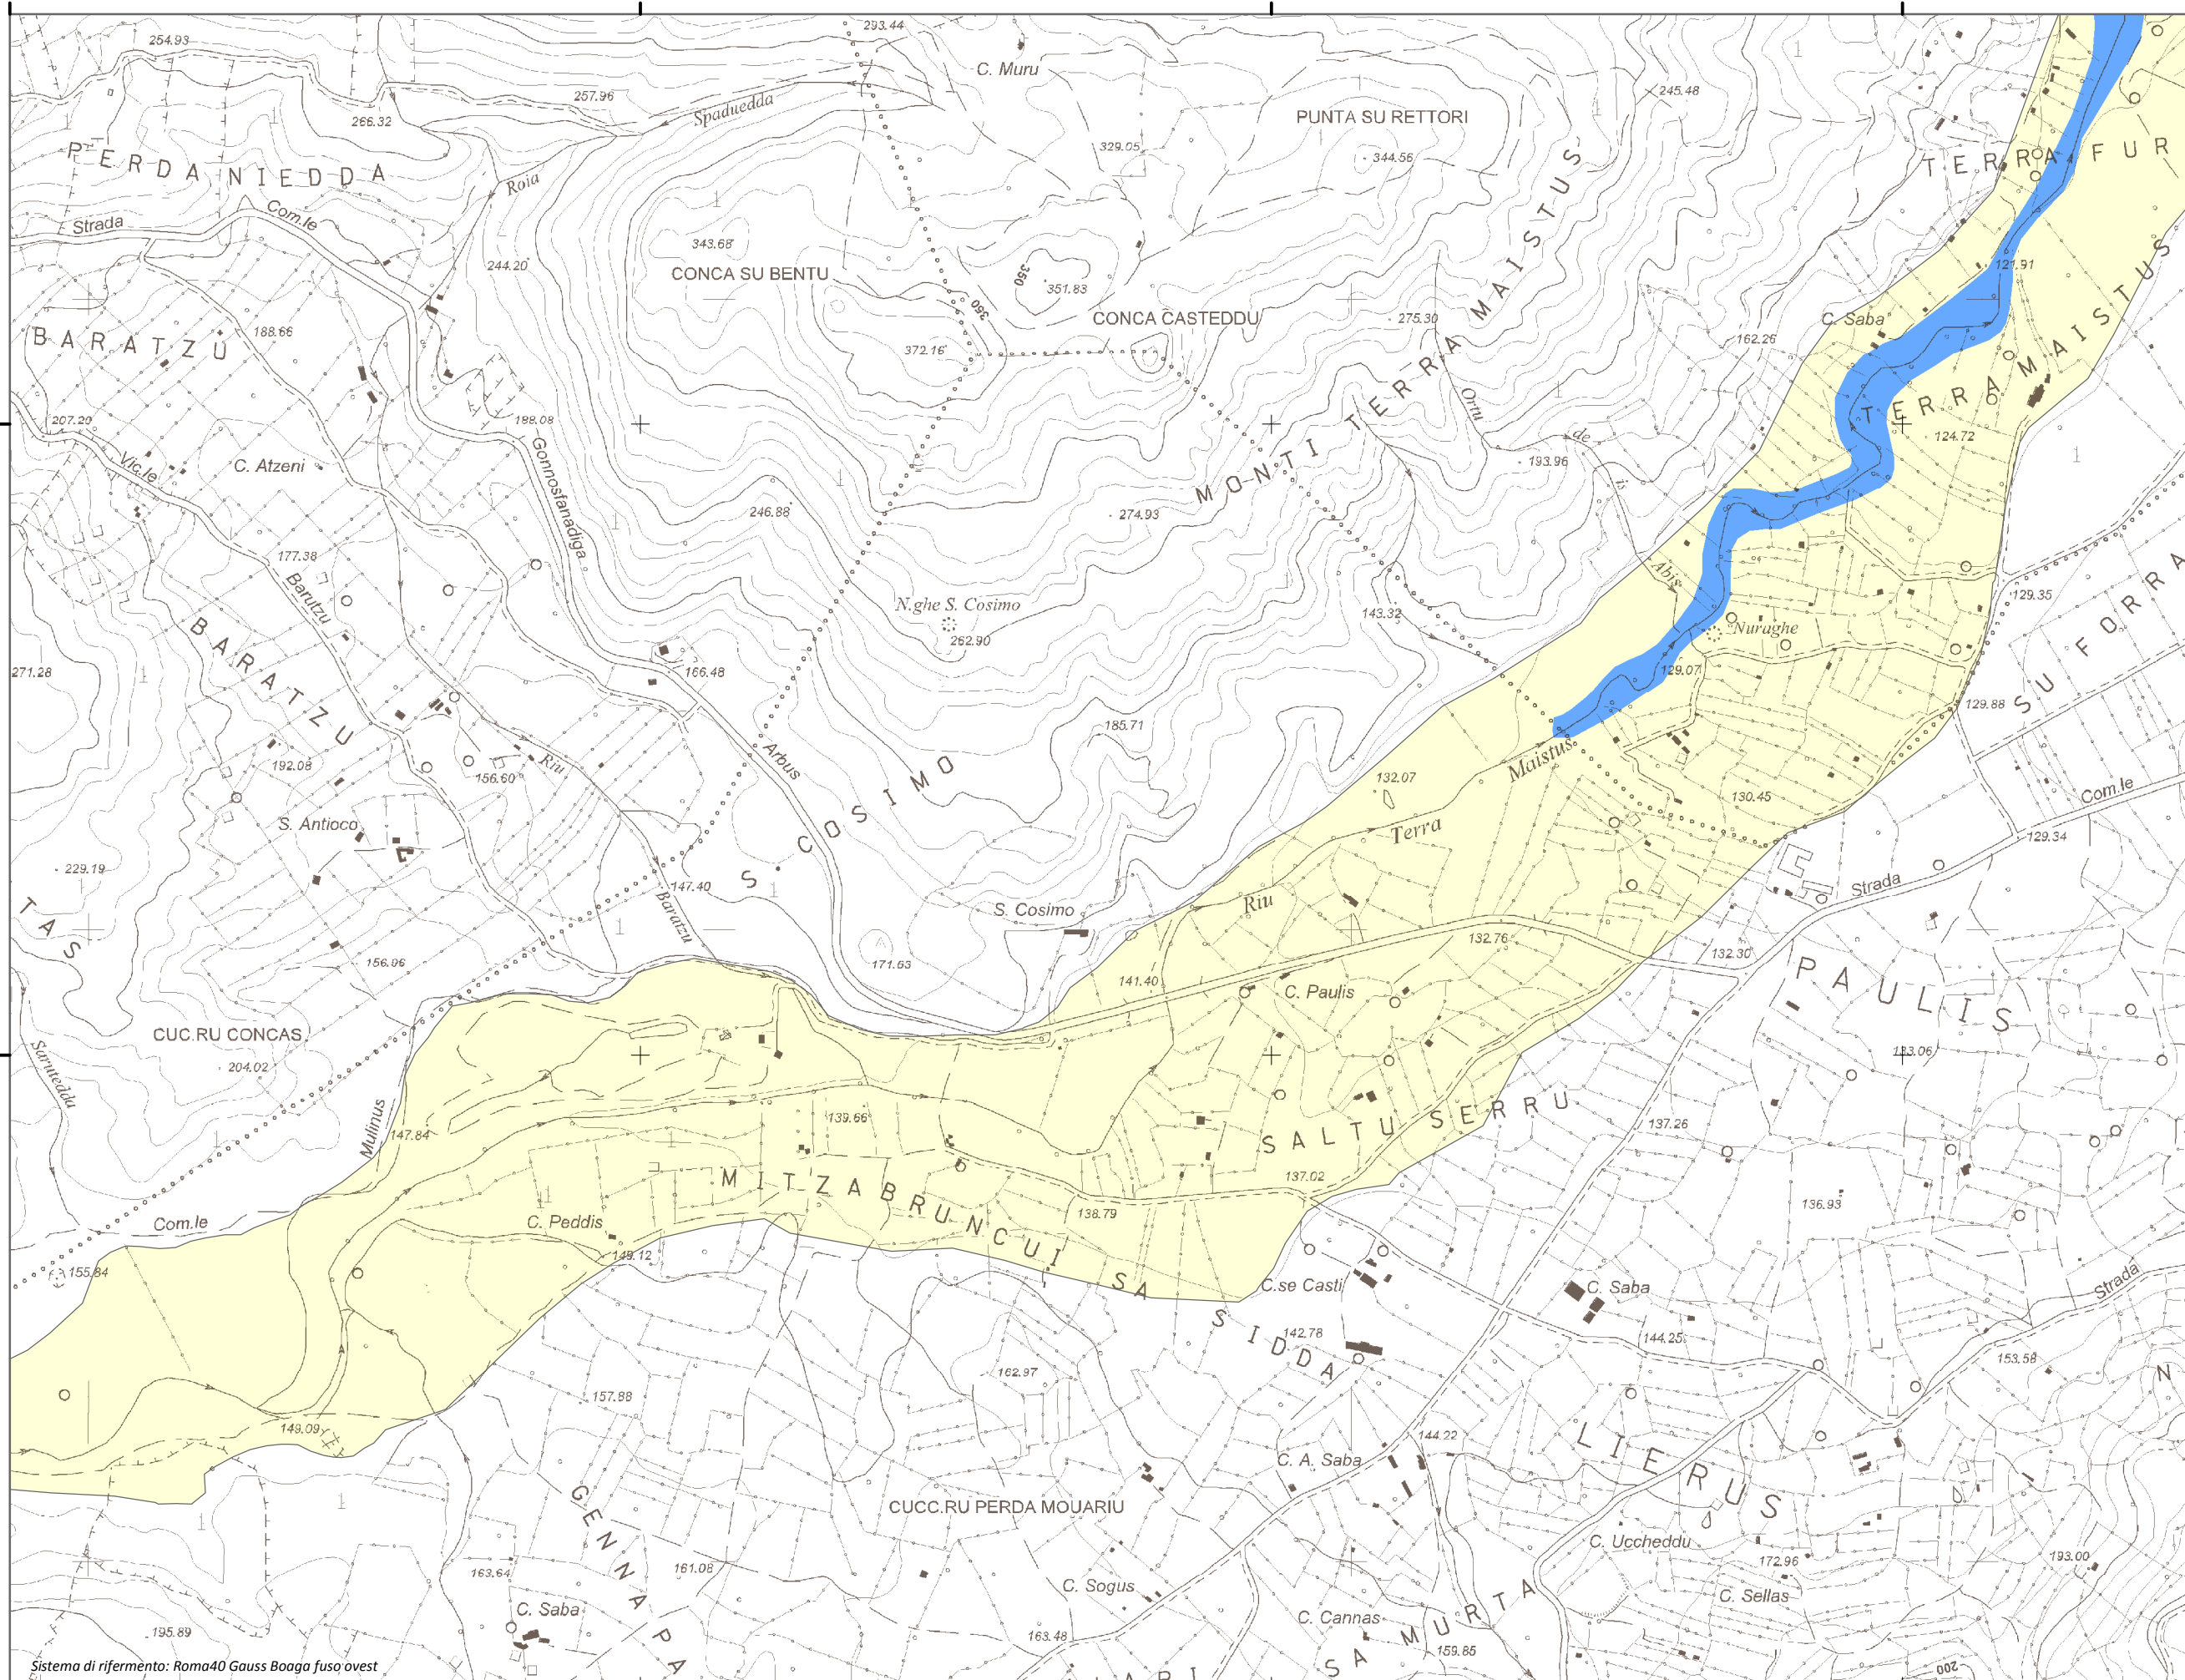

Mapa della Pericolosità da alluvione

Tavola:

Hi-0406

Legenda

Classi di Pericolosità

- P3 - Elevata
Tr ≤ 50 anni
- P2 - Media
50 < Tr ≤ 200 anni
- P1 - Bassa
Tr > 200 anni

Sub Bacino:

2: Tirso

Data:

Luglio 2015

Revisione:

1.00

Scala 1:10.000

Sistema di riferimento: Roma40 Gauss Boaga fuso ovest