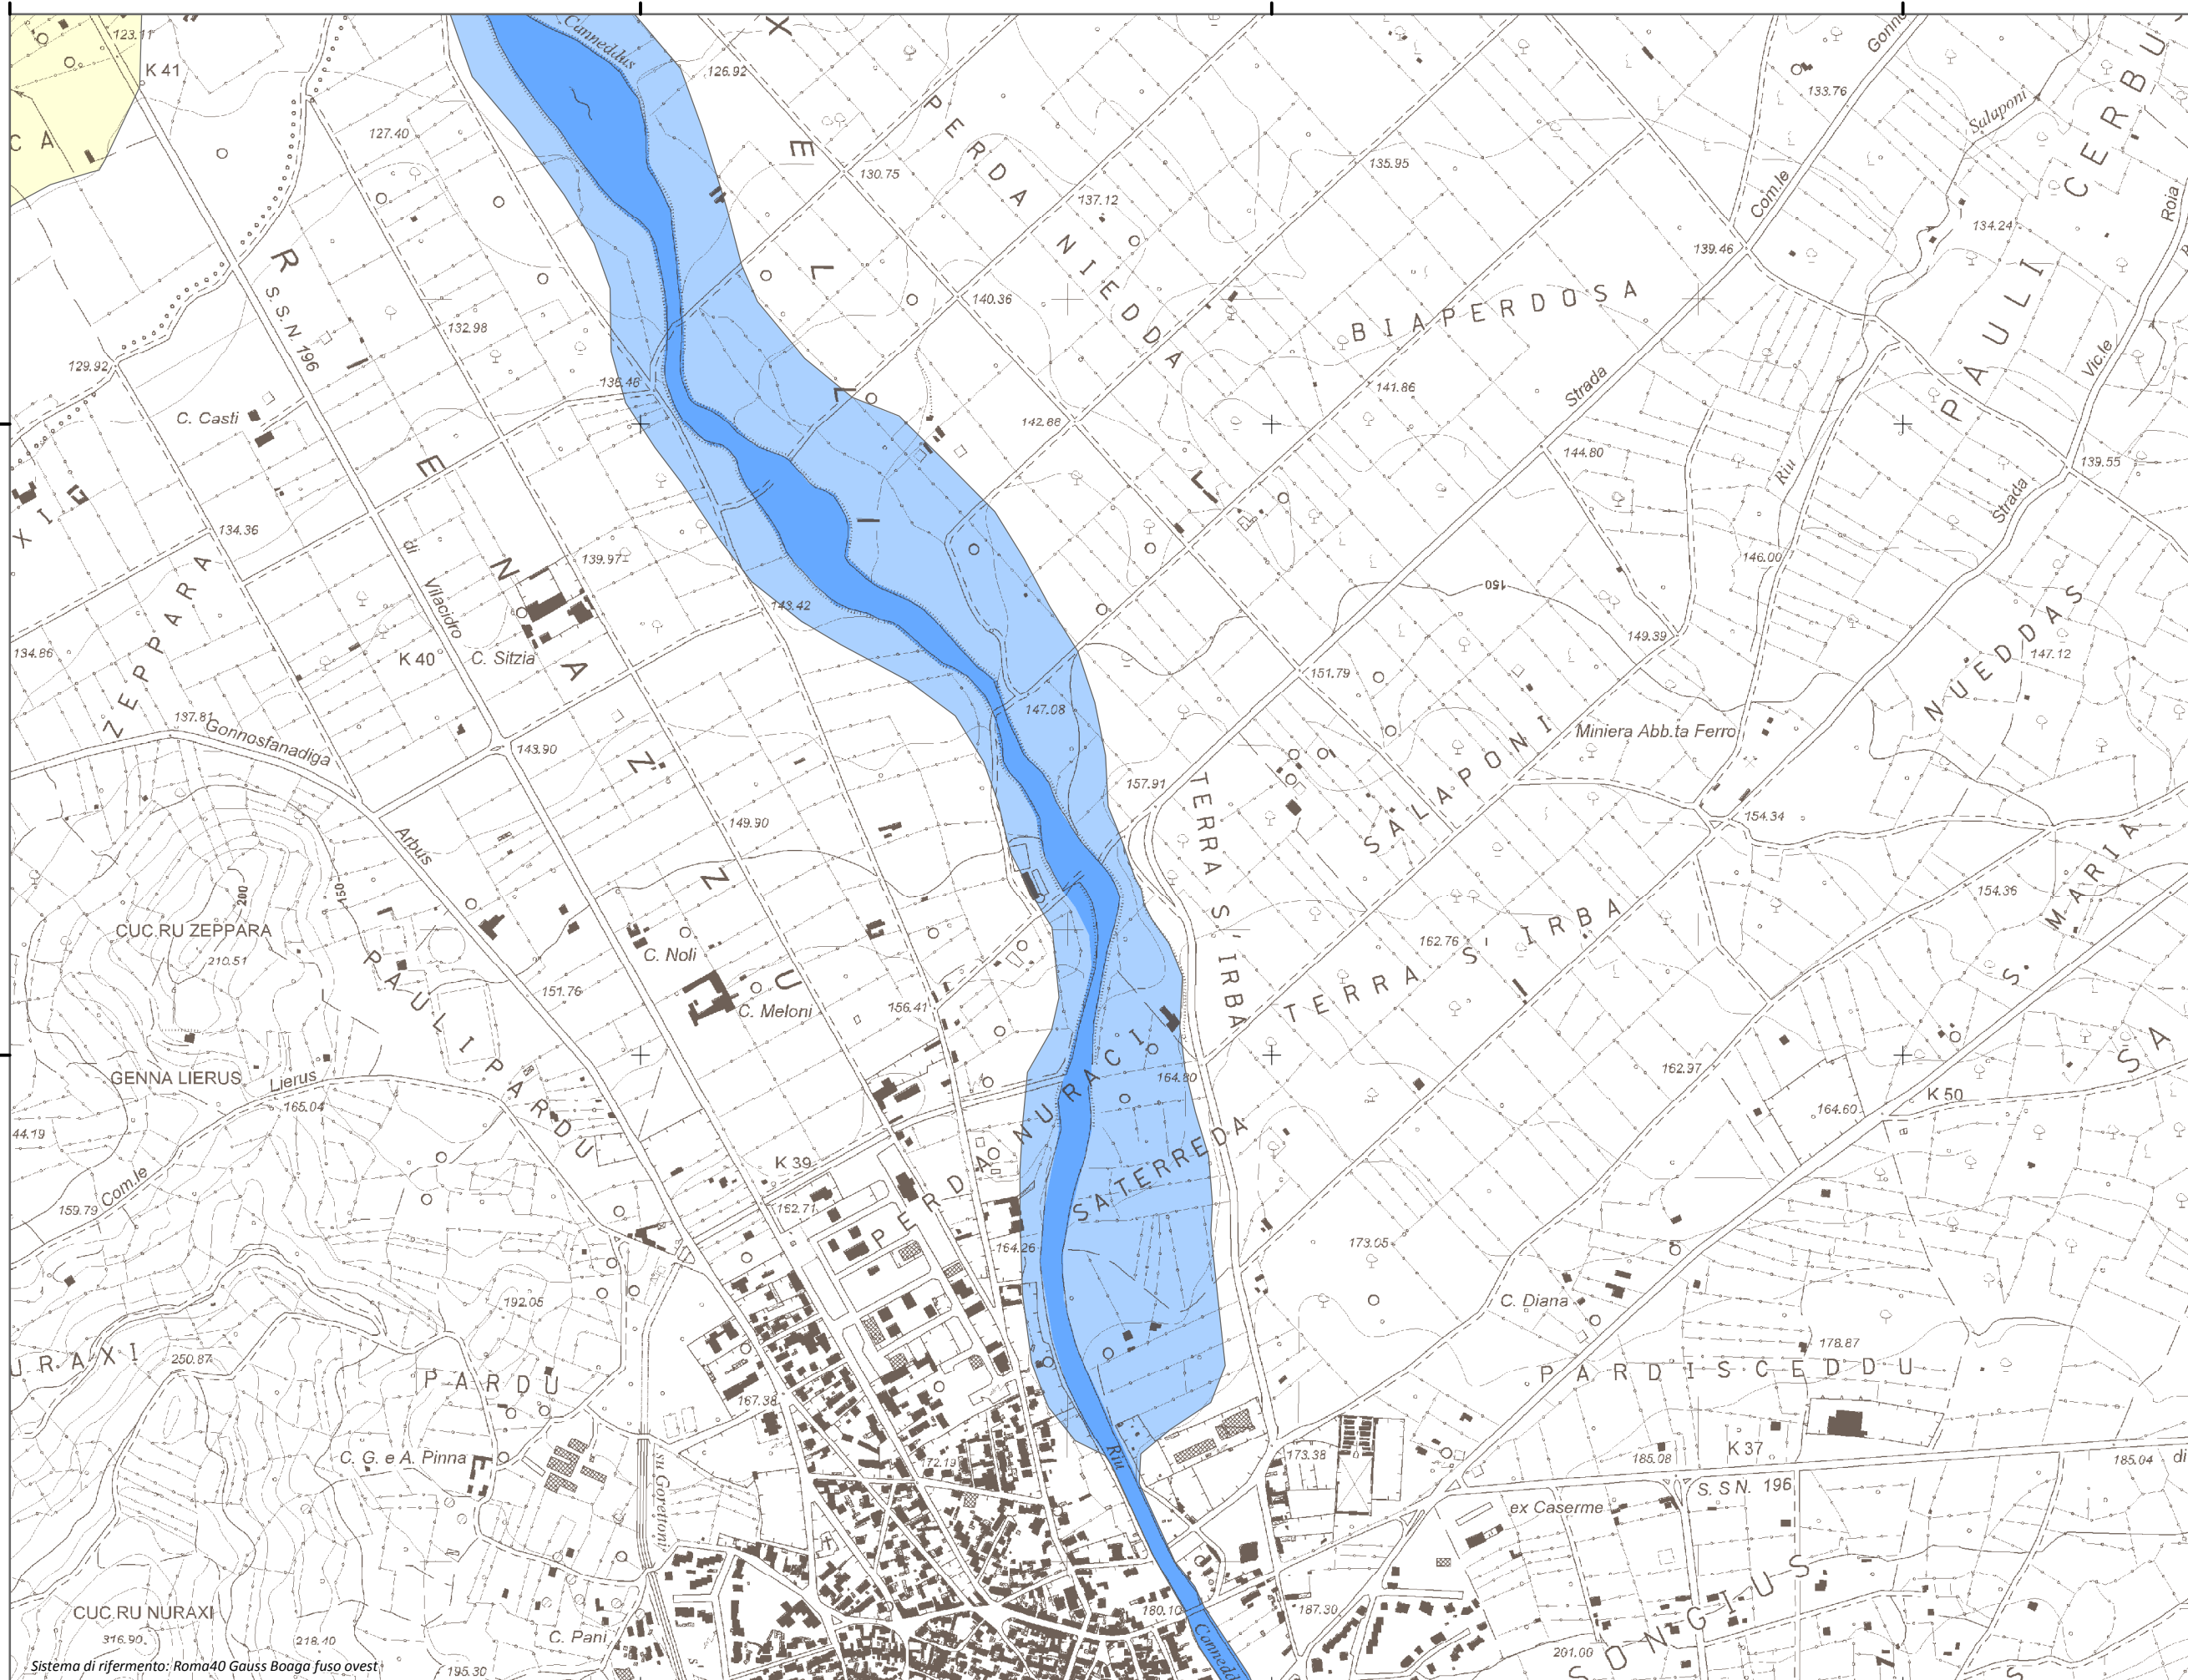

Mappa della Pericolosità da alluvione

Tavola:

Hi-0407

Legenda

Classi di Pericolosità

- P3 - Elevata
Tr ≤ 50 anni
- P2 - Media
50 < Tr ≤ 200 anni
- P1 - Bassa
Tr > 200 anni

Sub Bacino:

2: Tirso

Data:

Luglio 2015

Revisione:

1.00

Scala 1:10.000

Sistema di riferimento: Roma40 Gauss Boaga fuso ovest