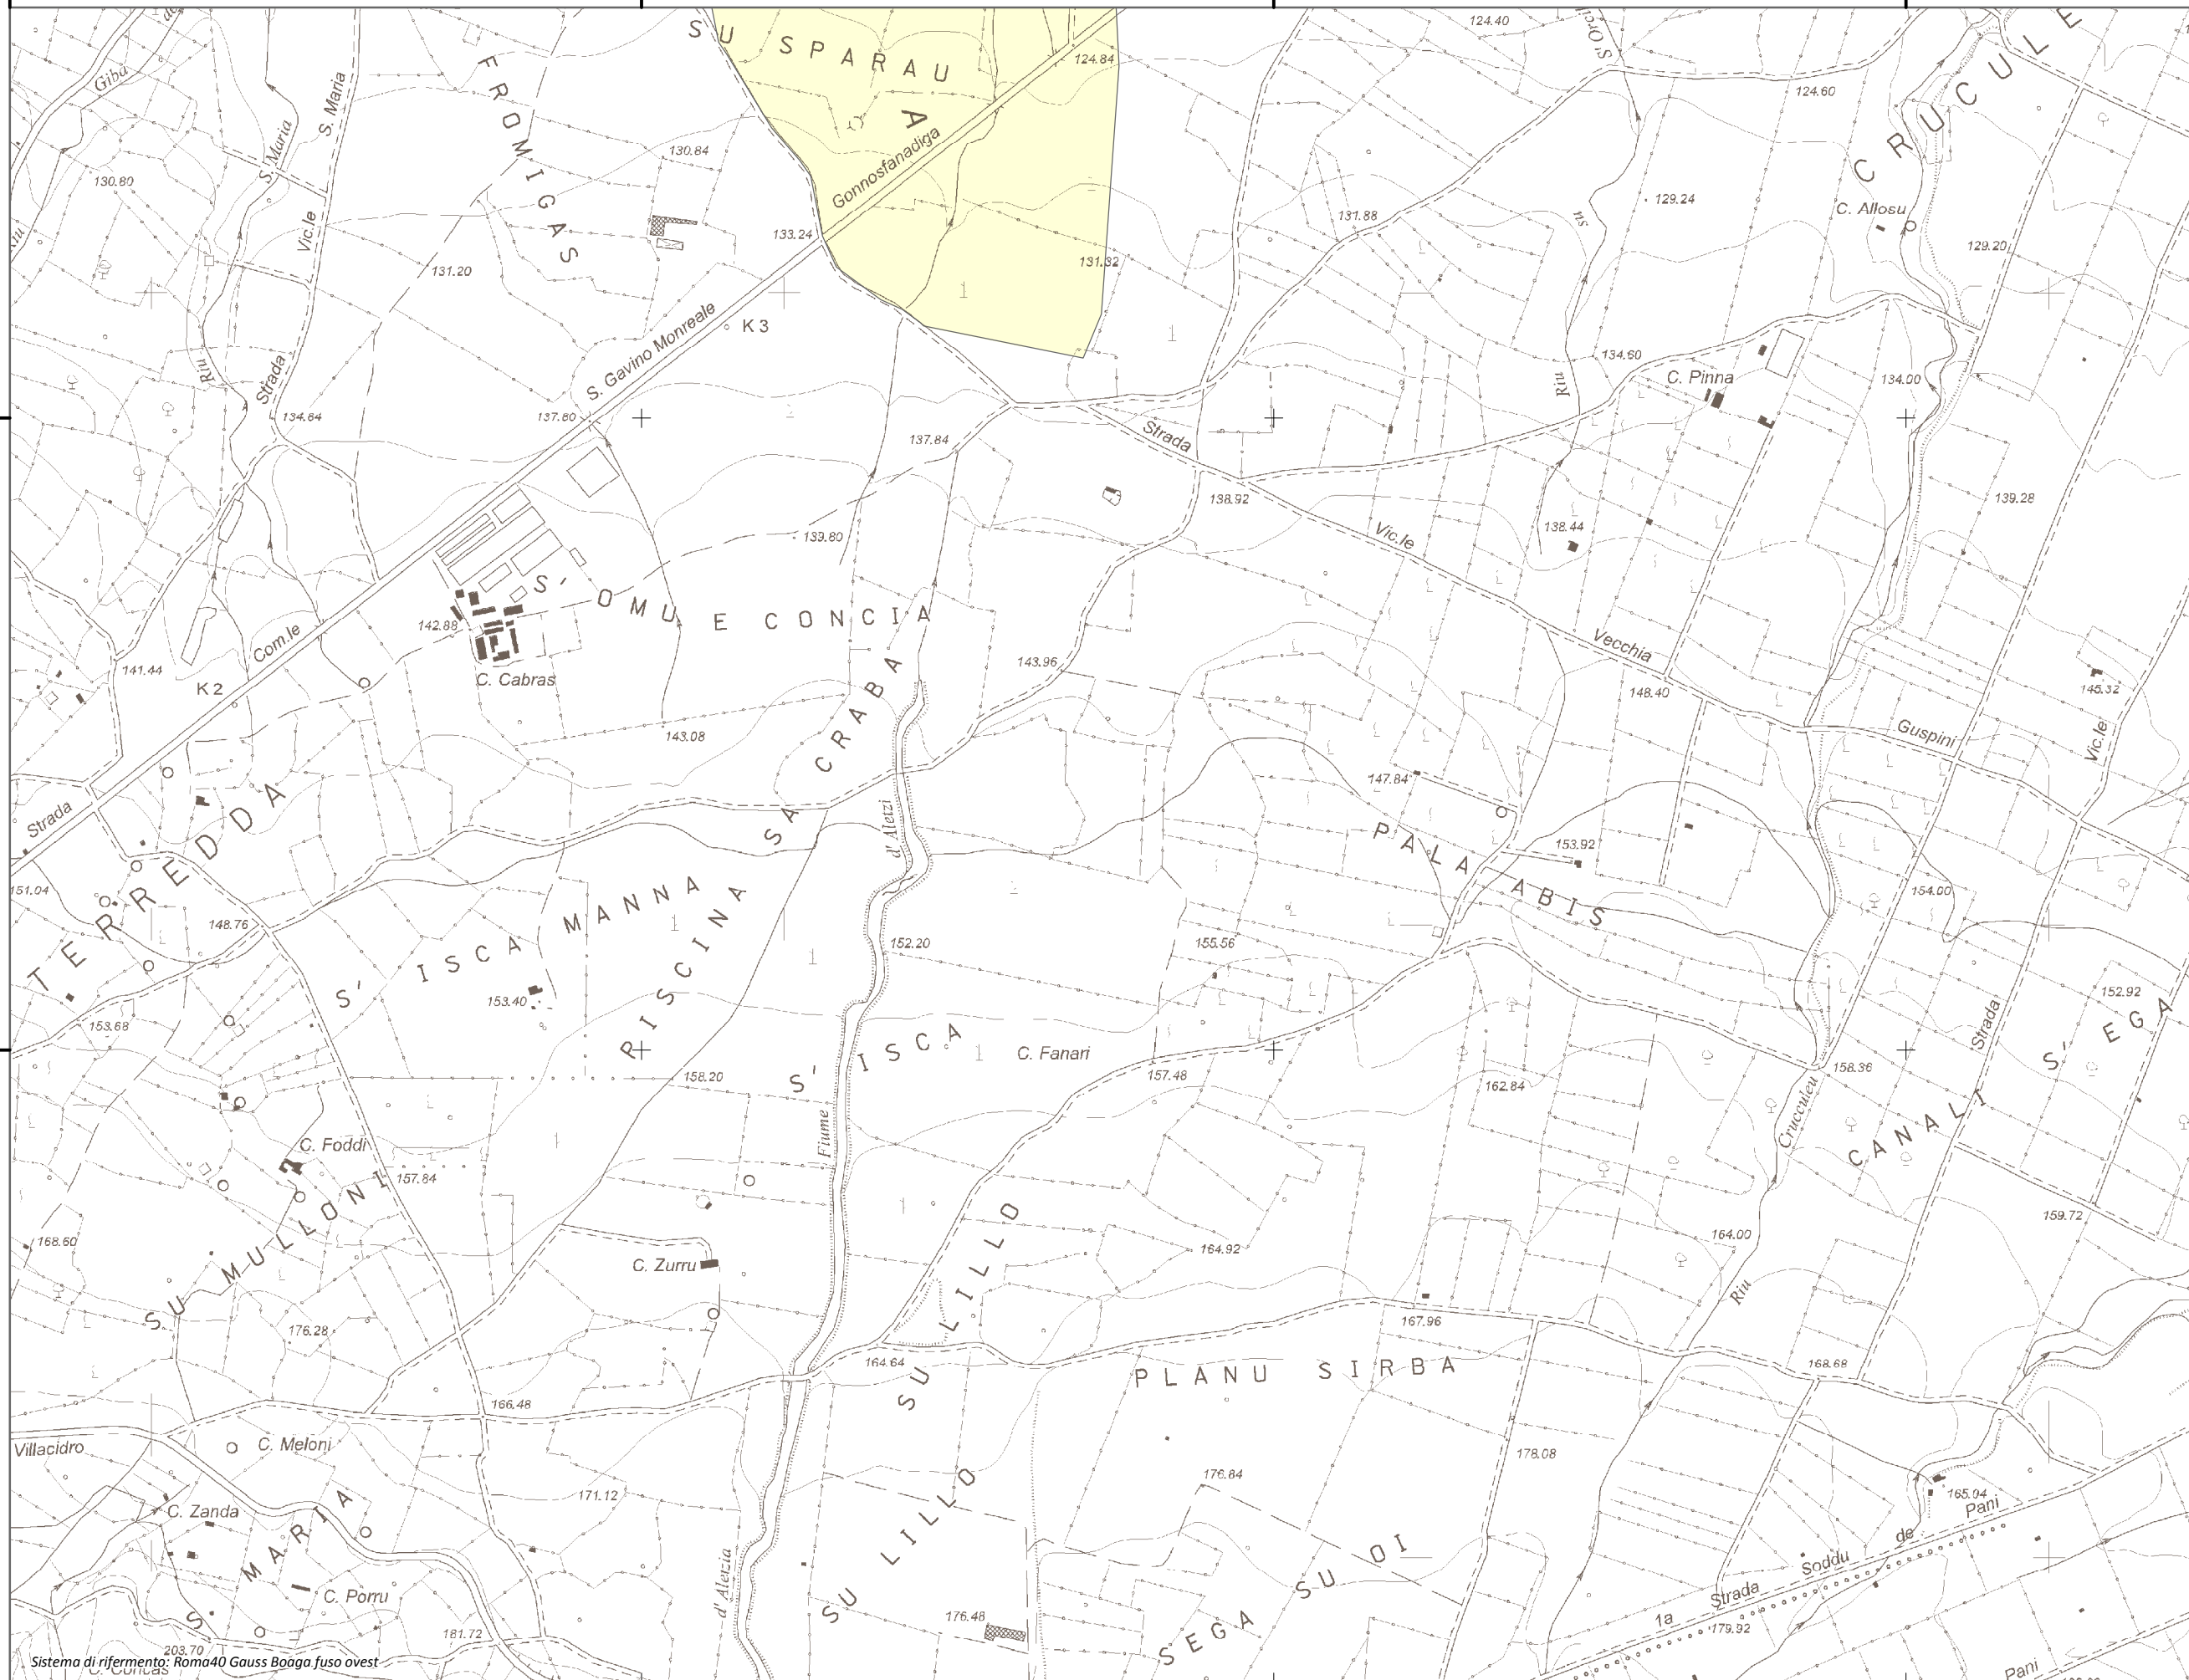

1.472.774

1.473.774

1.474.774

1.475.774

4.373.801

4.372.801

1.472.774

1.473.774

1.474.774

1.475.774

4.373.801

4.372.801

4.371.801

REGIONE AUTONOMA DE SARDIGNA
REGIONE AUTONOMA DELLA SARDEGNA
PRESIDENZA
PRESIDENZA
AUTORITA' DI BACINO REGIONALE DELLA SARDEGNA

Piano di Gestione del Rischio di Alluvioni

Mapa della Pericolosità da alluvione

Tavola:

Hi-0408

Legenda

Classi di Pericolosità

- P3 - Elevata
  Tr ≤ 50 anni
- P2 - Media
  50 < Tr ≤ 200 anni
- P1 - Bassa
  Tr > 200 anni

Sub Bacino:

2: Tirso

Data:

Luglio 2015

Revisione:

1.00

Scala 1:10.000

Sistema di riferimento: Roma40 Gauss Boaga fuso ovest