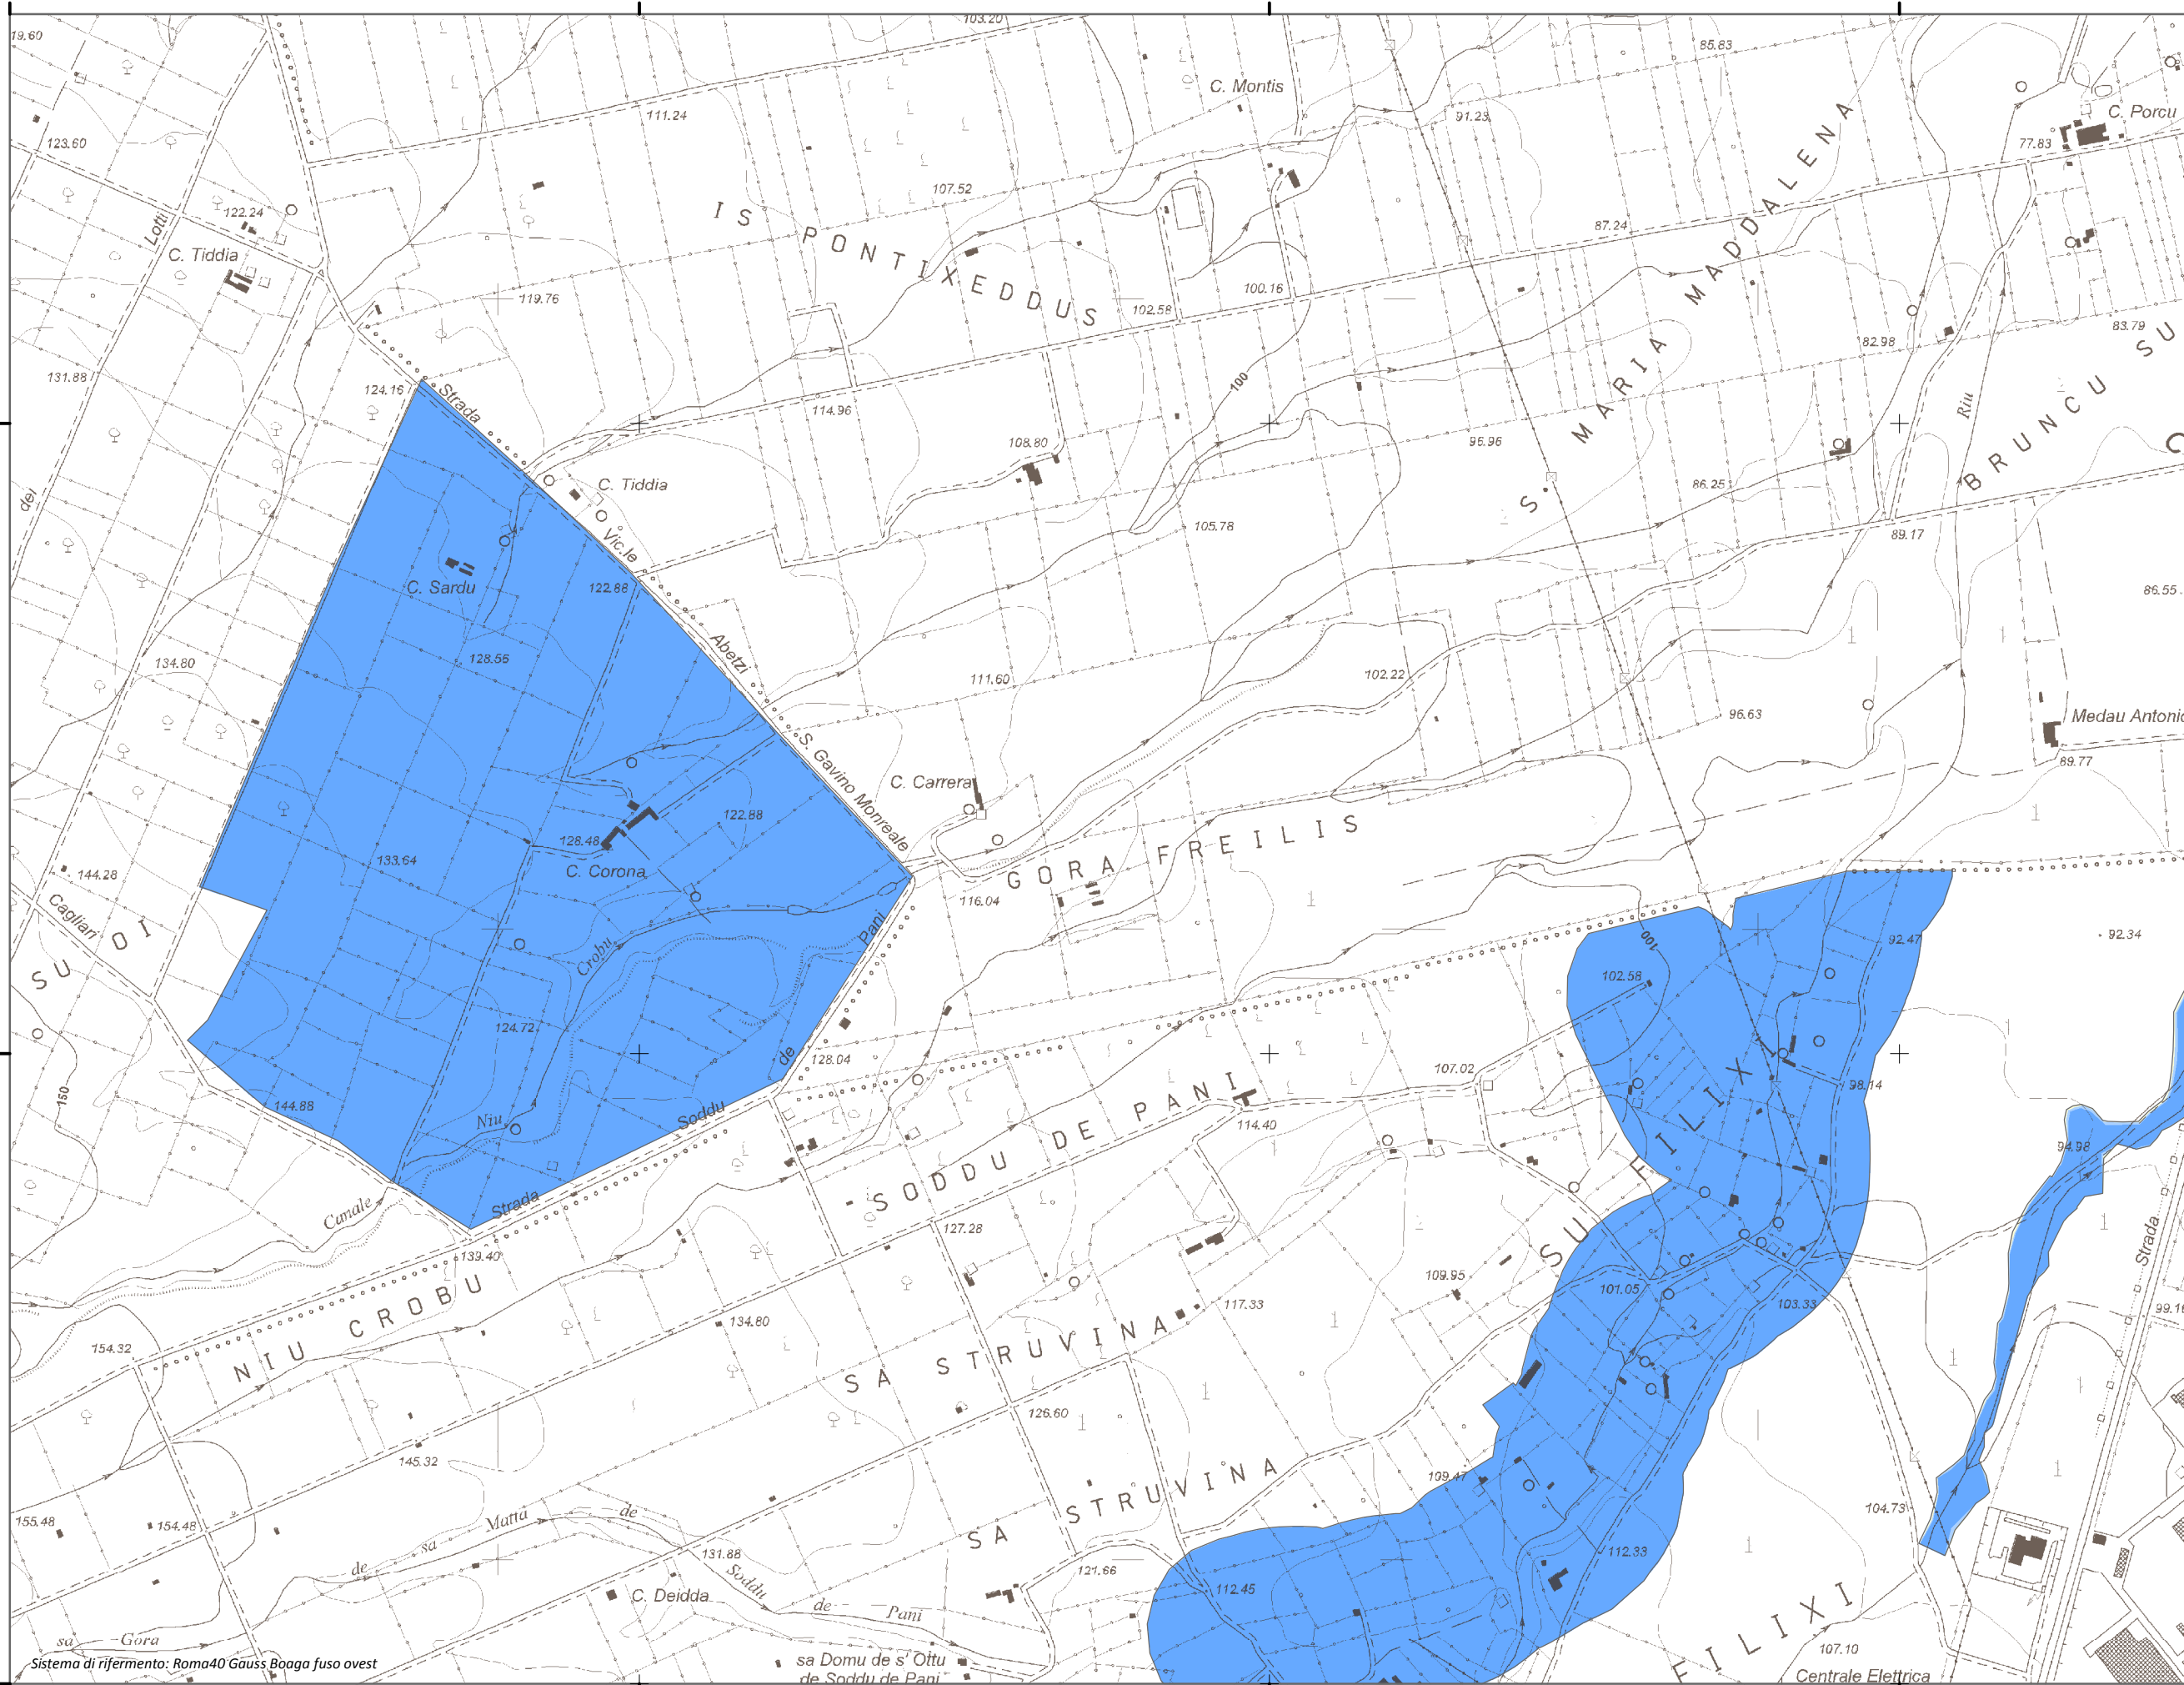

1.476.224

1.477.224

1.478.224

1.479.224

4.373.801

4.372.801

4.373.801

4.372.801

1.476.224

1.477.224

1.478.224

1.479.224

4.371.801

REGIONE AUTONOMA DE SARDIGNA
REGIONE AUTONOMA DELLA SARDEGNA
PRESIDENZA
PRESIDENZA
AUTORITA' DI BACINO REGIONALE DELLA SARDEGNA

Piano di Gestione del Rischio di Alluvioni

Mappa della Pericolosità da alluvione

Tavola:

Hi-0409

Legenda

Classi di Pericolosità

- P3 - Elevata
  Tr ≤ 50 anni
- P2 - Media
  50 < Tr ≤ 200 anni
- P1 - Bassa
  Tr > 200 anni

Sub Bacino:

2: Tirso

Data:

Luglio 2015

Revisione:

1.00

Scala 1:10.000

Sistema di riferimento: Roma40 Gauss Boaga fuso ovest

sa Domu de s' Ottu de Suddu de Pani

Centrale Elettrica