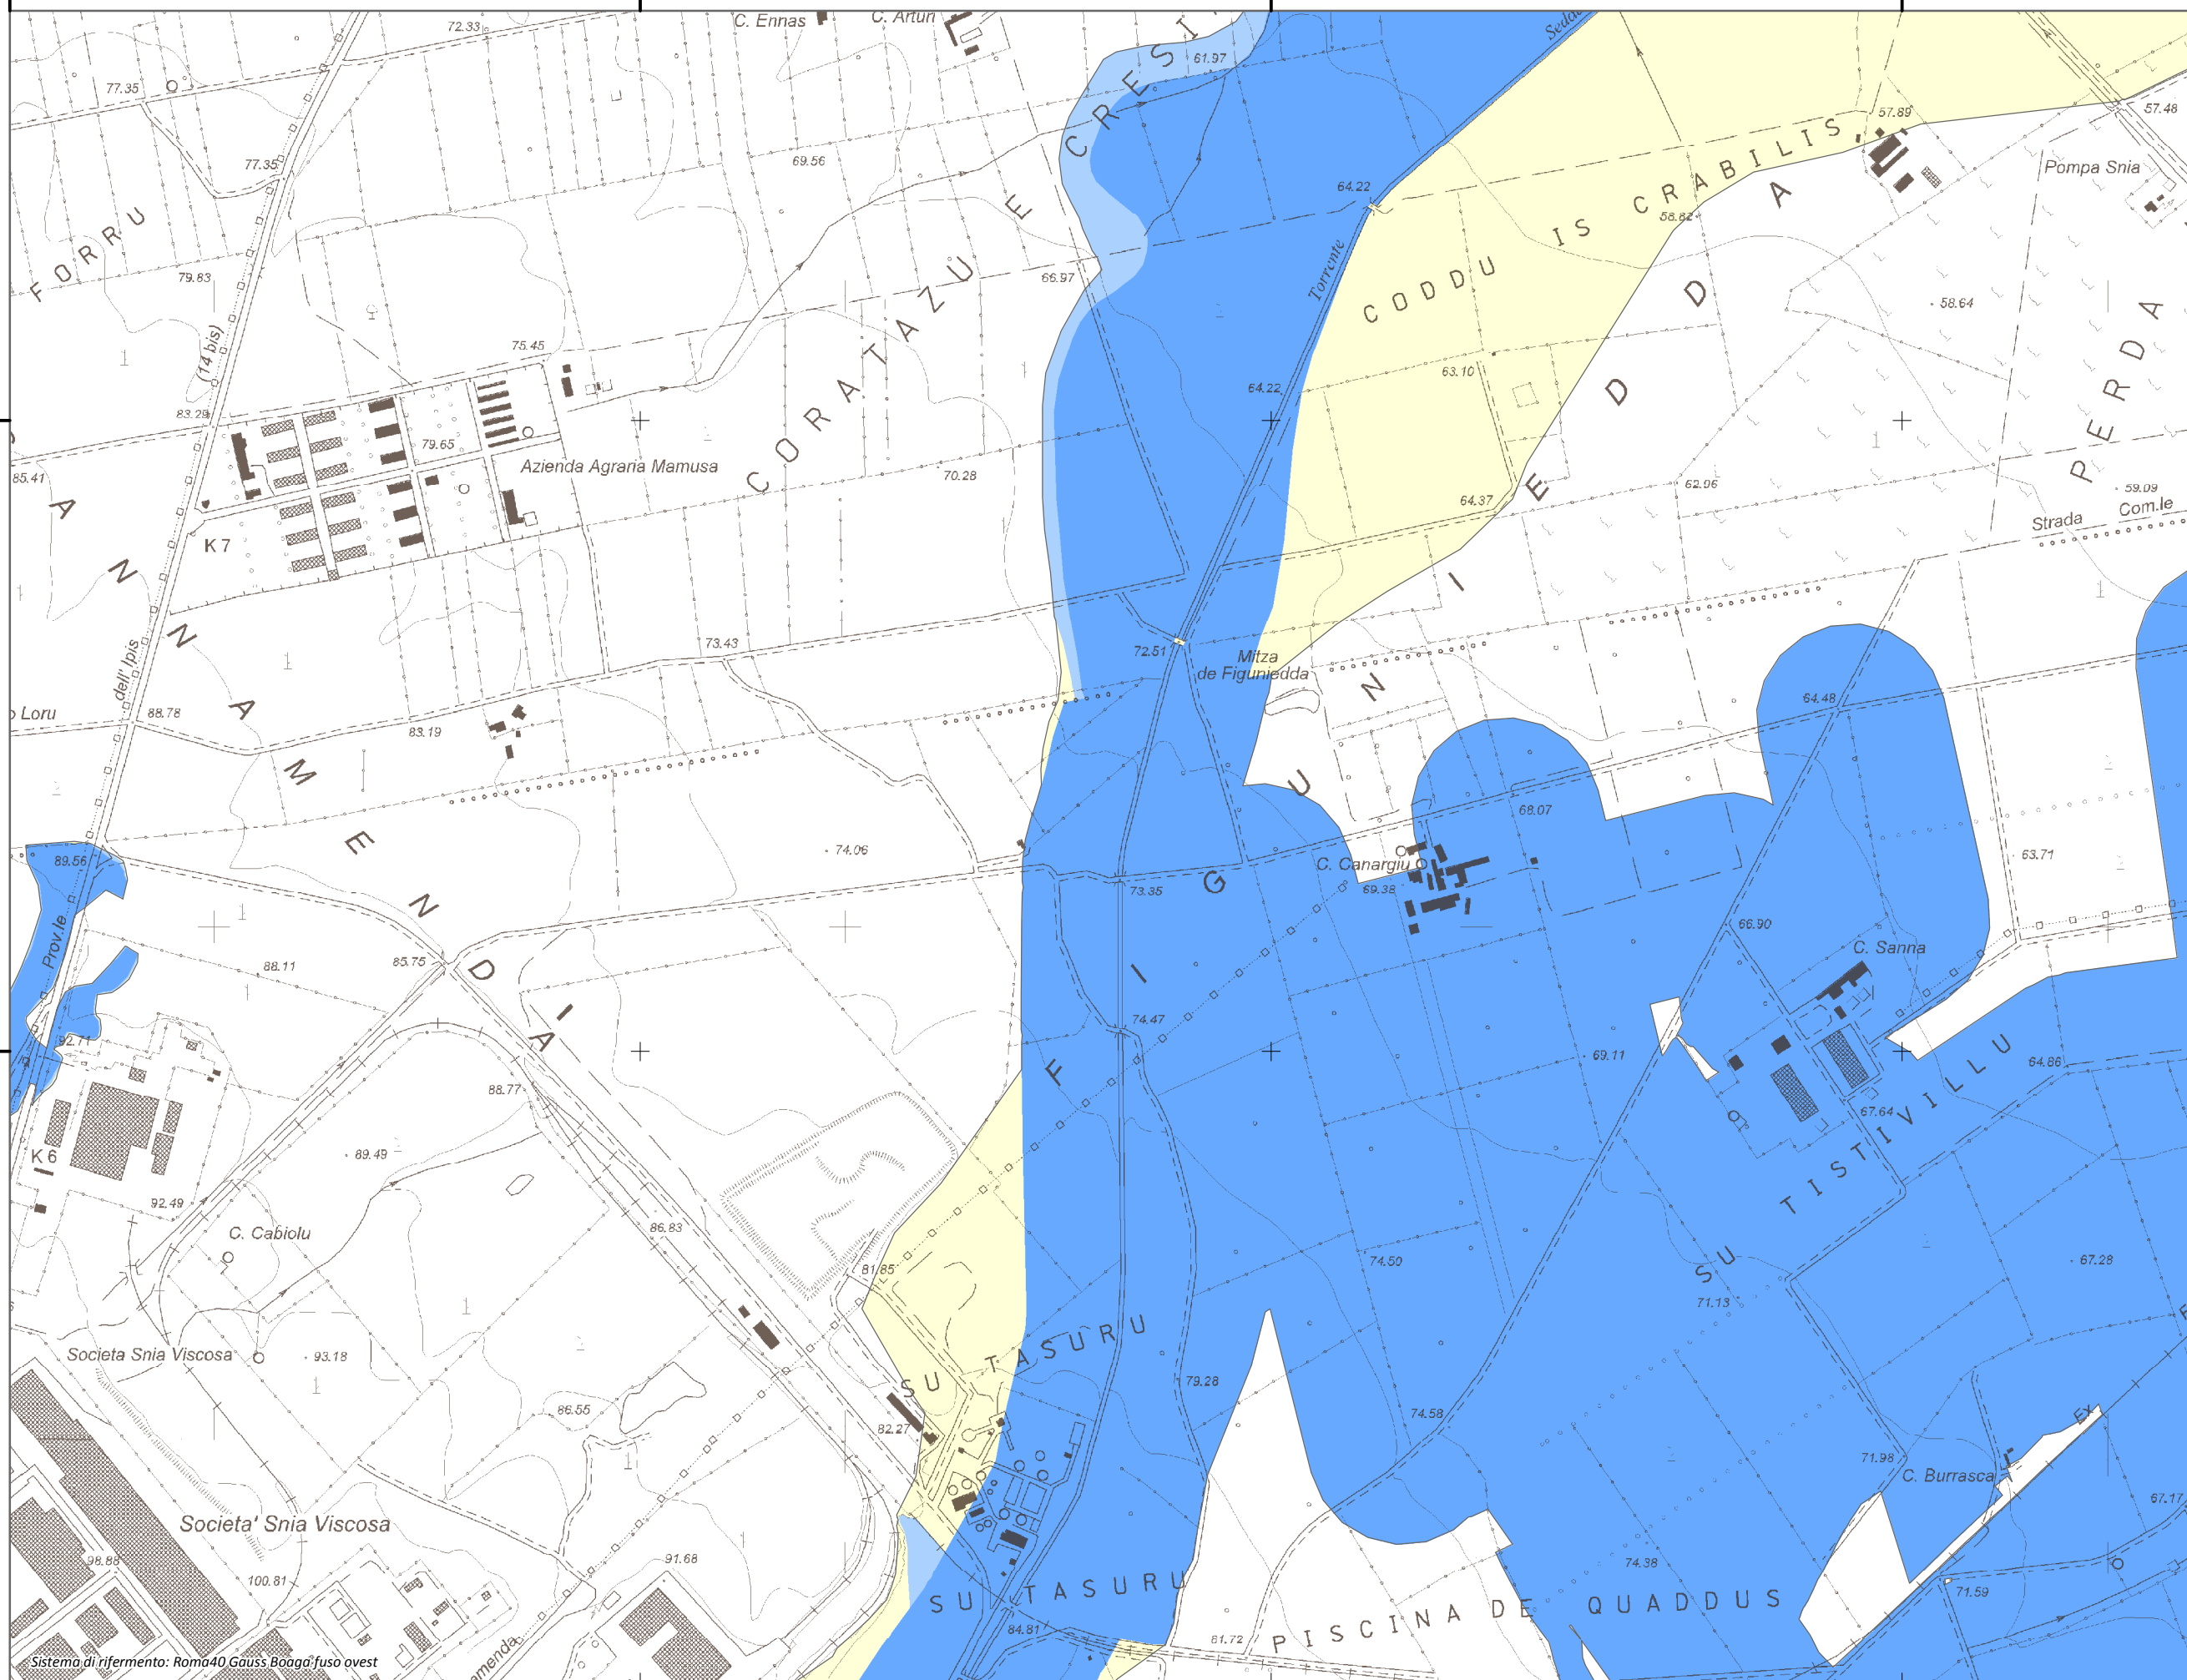

Mappa della Pericolosità da alluvione

Tavola:

Hi-0410

Legenda

Classi di Pericolosità

- P3 - Elevata
Tr ≤ 50 anni
- P2 - Media
50 < Tr ≤ 200 anni
- P1 - Bassa
Tr > 200 anni

Sub Bacino:

2: Tirso

Data:

Luglio 2015

Revisione:

1.00

Scala 1:10.000

Sistema di riferimento: Roma40 Gauss, Boaga-fuso ovest