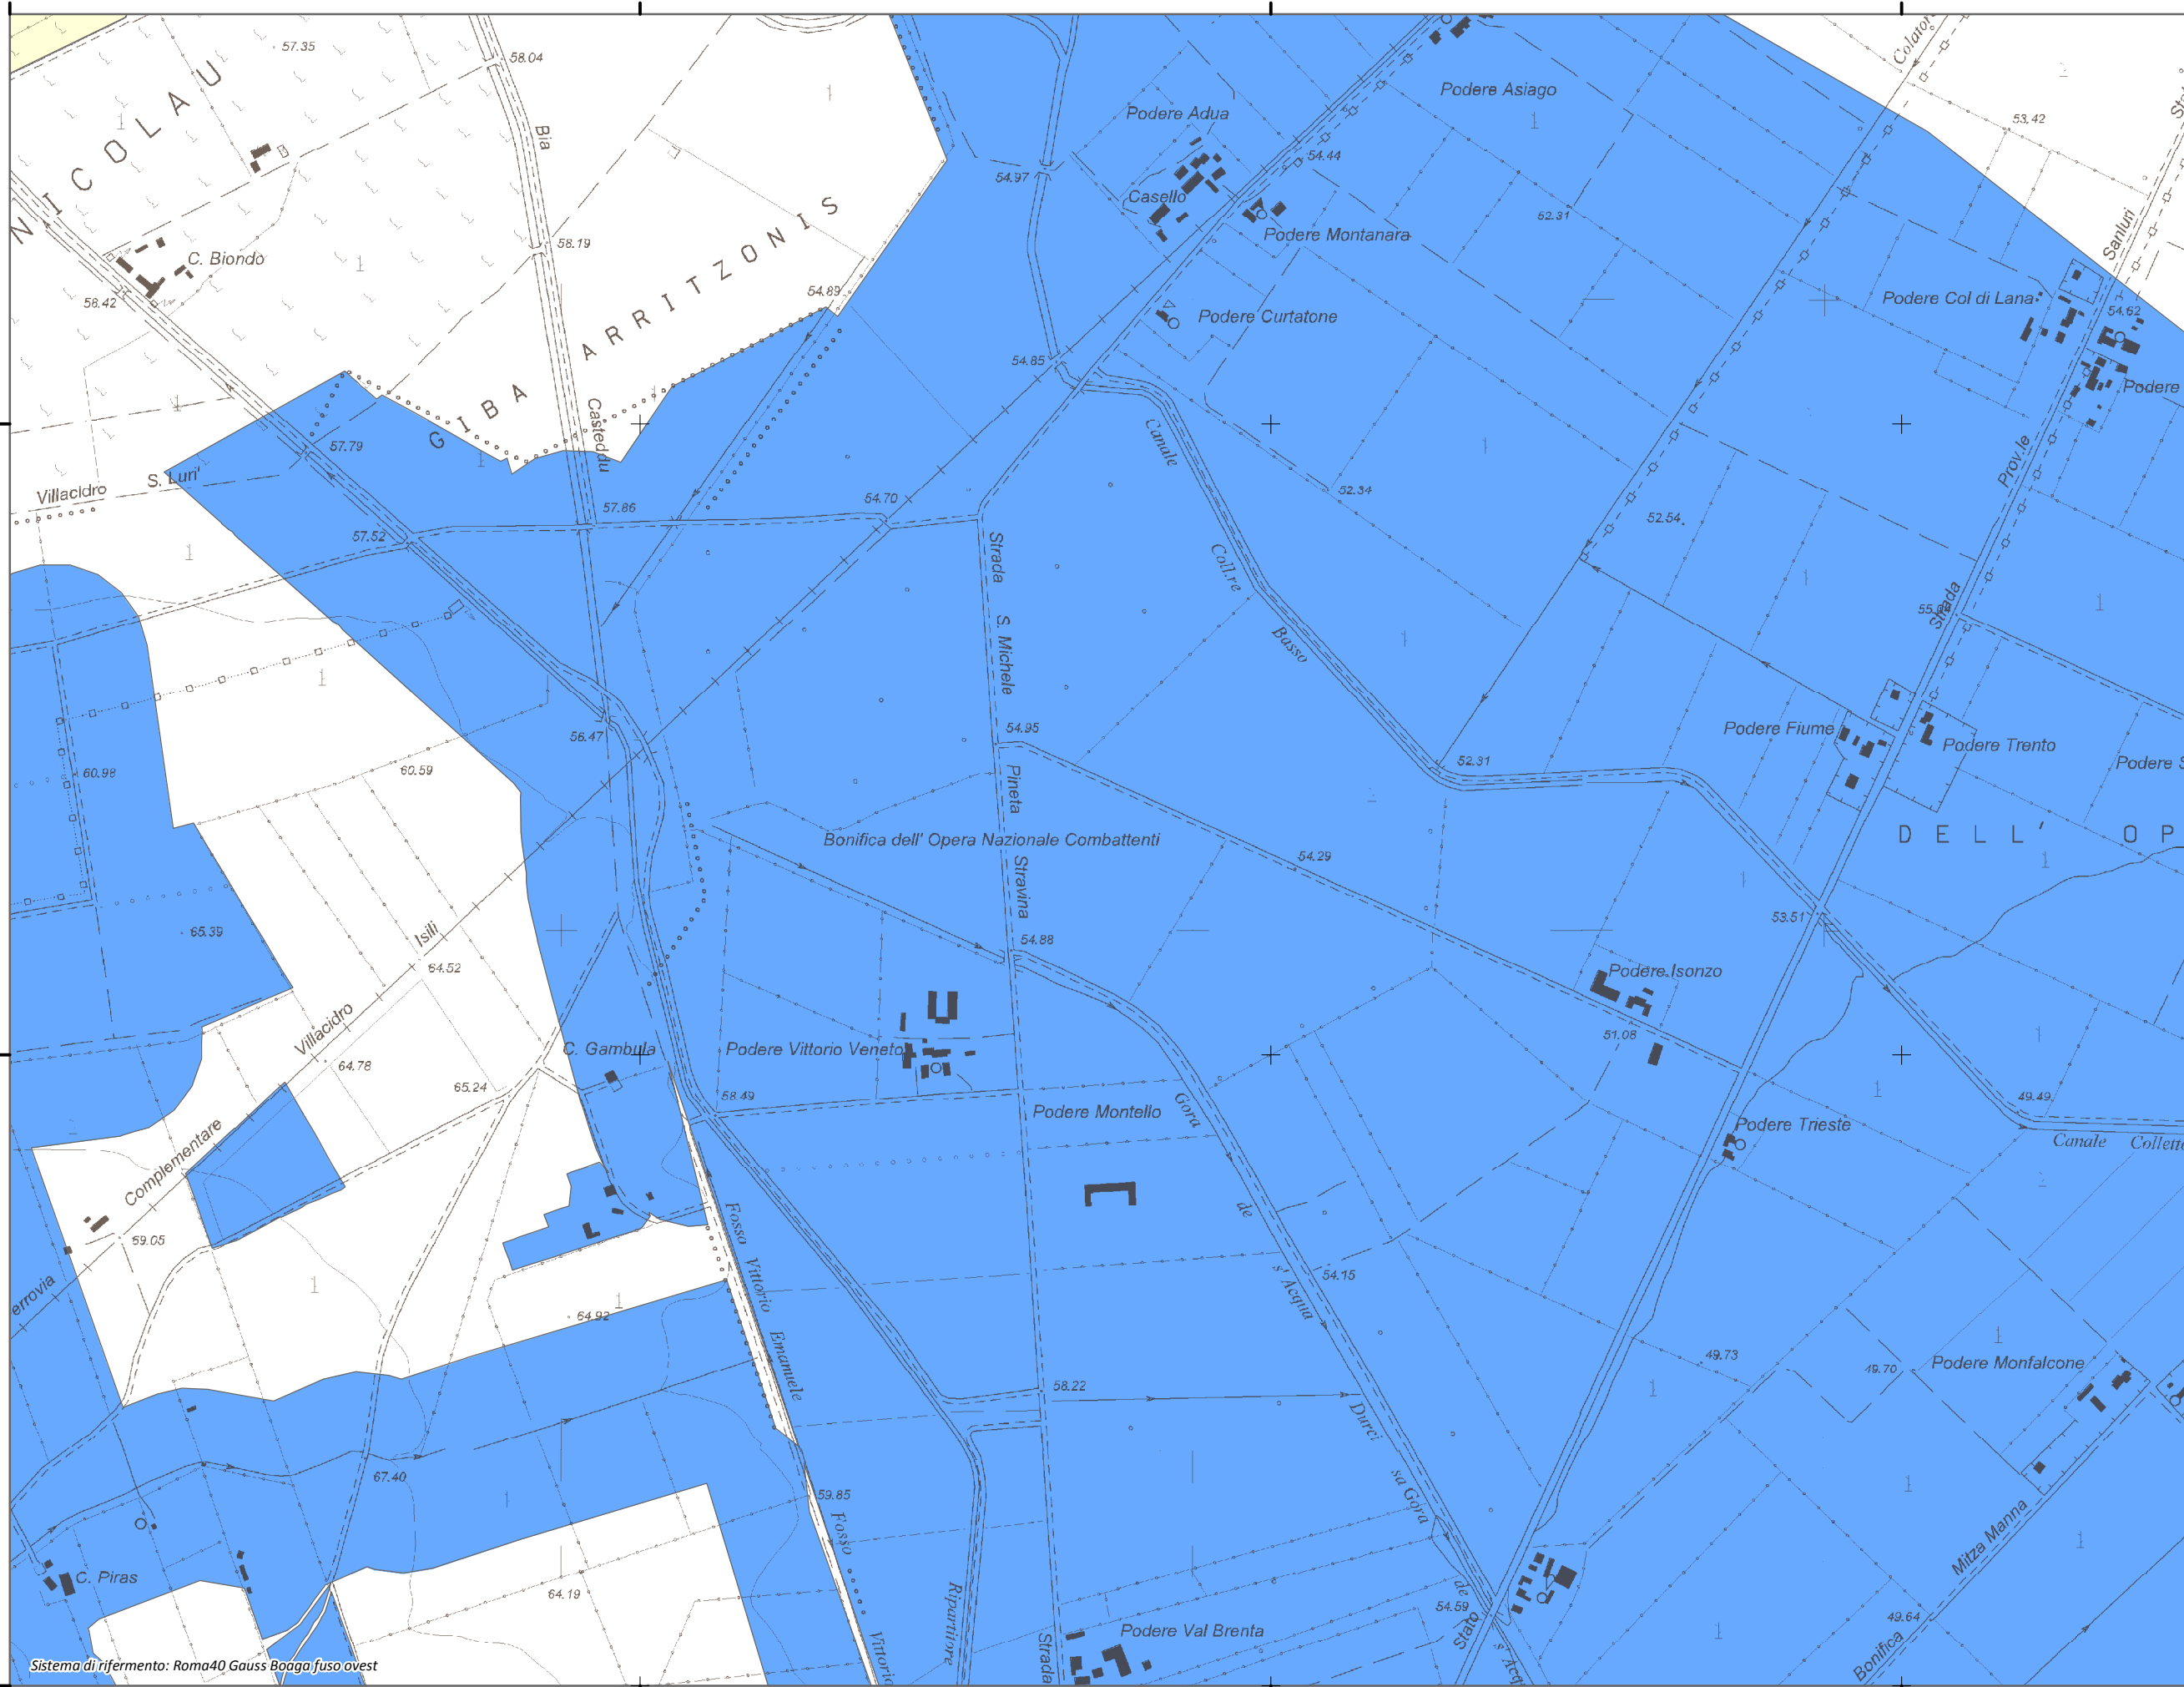

Mappa della Pericolosità da alluvione

Tavola:

Hi-0411

Legenda

Classi di Pericolosità

P3 - Elevata
Tr ≤ 50 anni

P2 - Media
50 < Tr ≤ 200 anni

P1 - Bassa
Tr > 200 anni

Sub Bacino:

2: Tirso

Data:

Luglio 2015

Revisione:

1.00

Scala 1:10.000

Sistema di riferimento: Roma40 Gauss Boaga fuso ovest