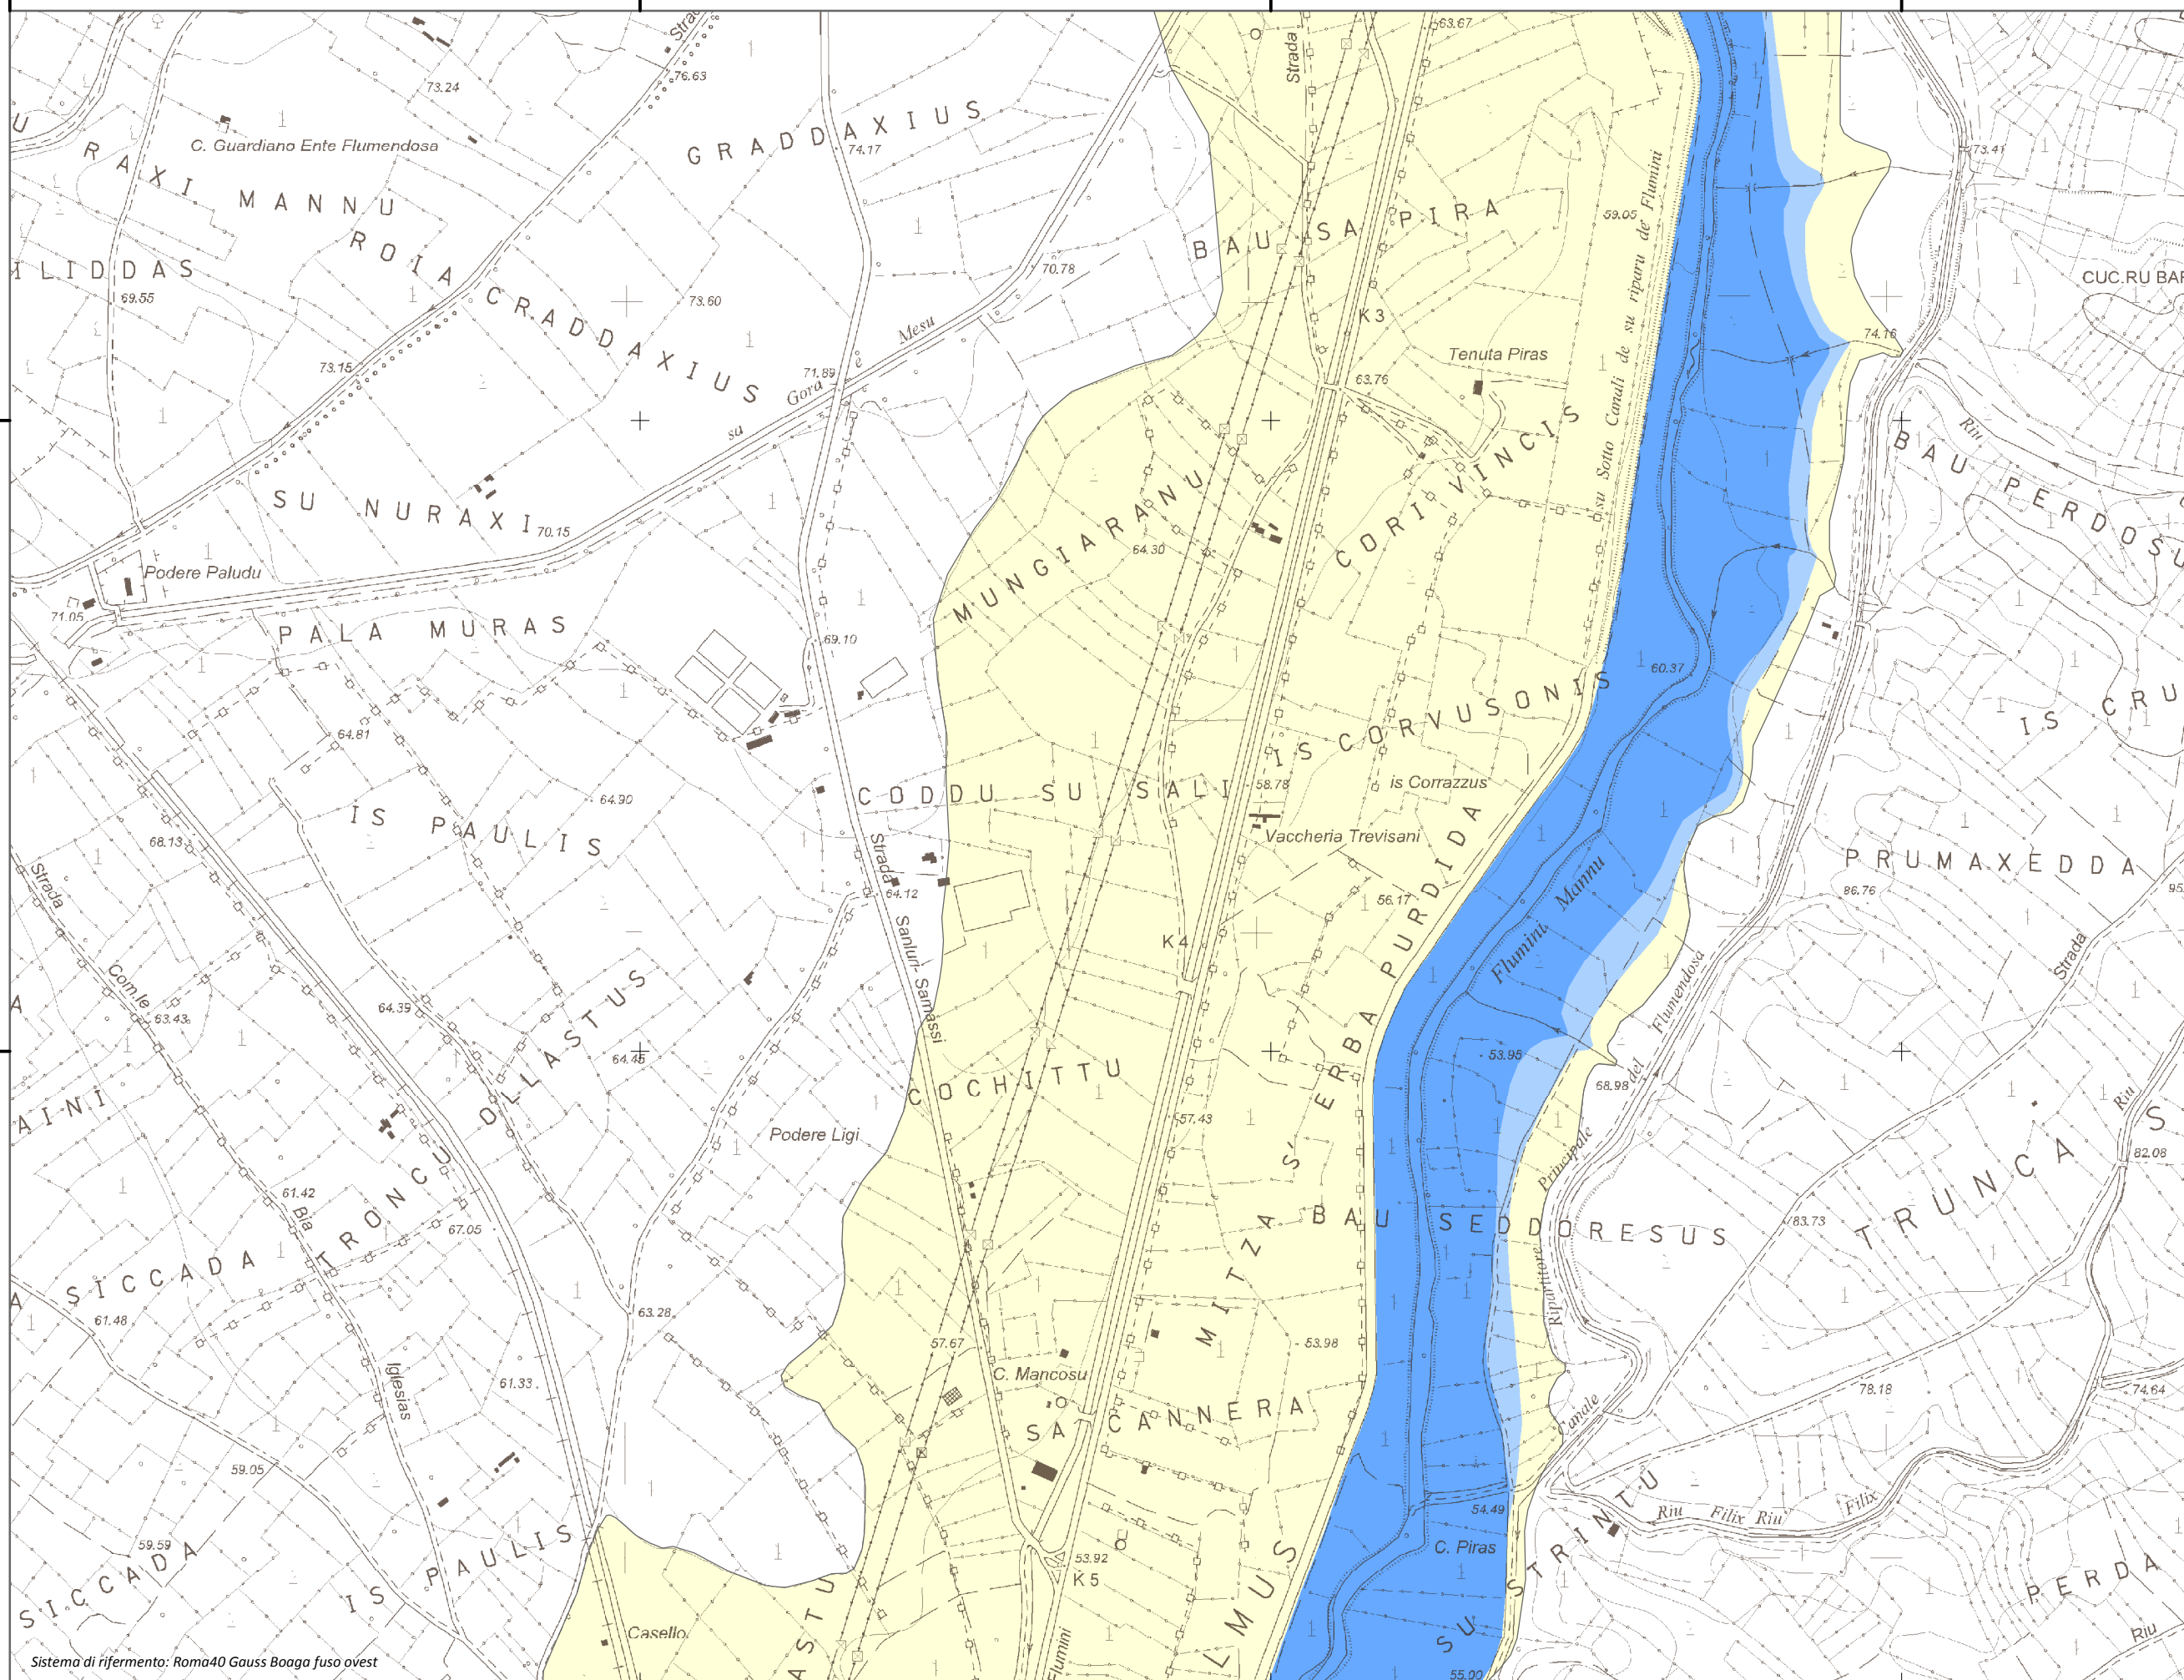

1.490.024

1.491.024

1.492.024

1.493.024

4.373.801

4.372.801

1.490.024

1.491.024

1.492.024

1.493.024

4.373.801

4.372.801

4.371.801

Sistema di riferimento: Roma40 Gauss Boaga fuso ovest

REGIONE AUTONOMA DE SARDIGNA
REGIONE AUTONOMA DELLA SARDEGNA
PRESIDENZA
PRESIDENZA
AUTORITA' DI BACINO REGIONALE DELLA SARDEGNA

**Piano di Gestione
del Rischio di Alluvioni**

**Mappa della
Pericolosità da alluvione**

Tavola:

Hi-0413

Legenda

Classi di Pericolosità

- P3 - Elevata
  Tr ≤ 50 anni
- P2 - Media
  50 < Tr ≤ 200 anni
- P1 - Bassa
  Tr > 200 anni

Sub Bacino:

7: Flumendosa-Campidano-Cixerri

Data:

Luglio 2015

Revisione:

1.00

Scala 1:10.000