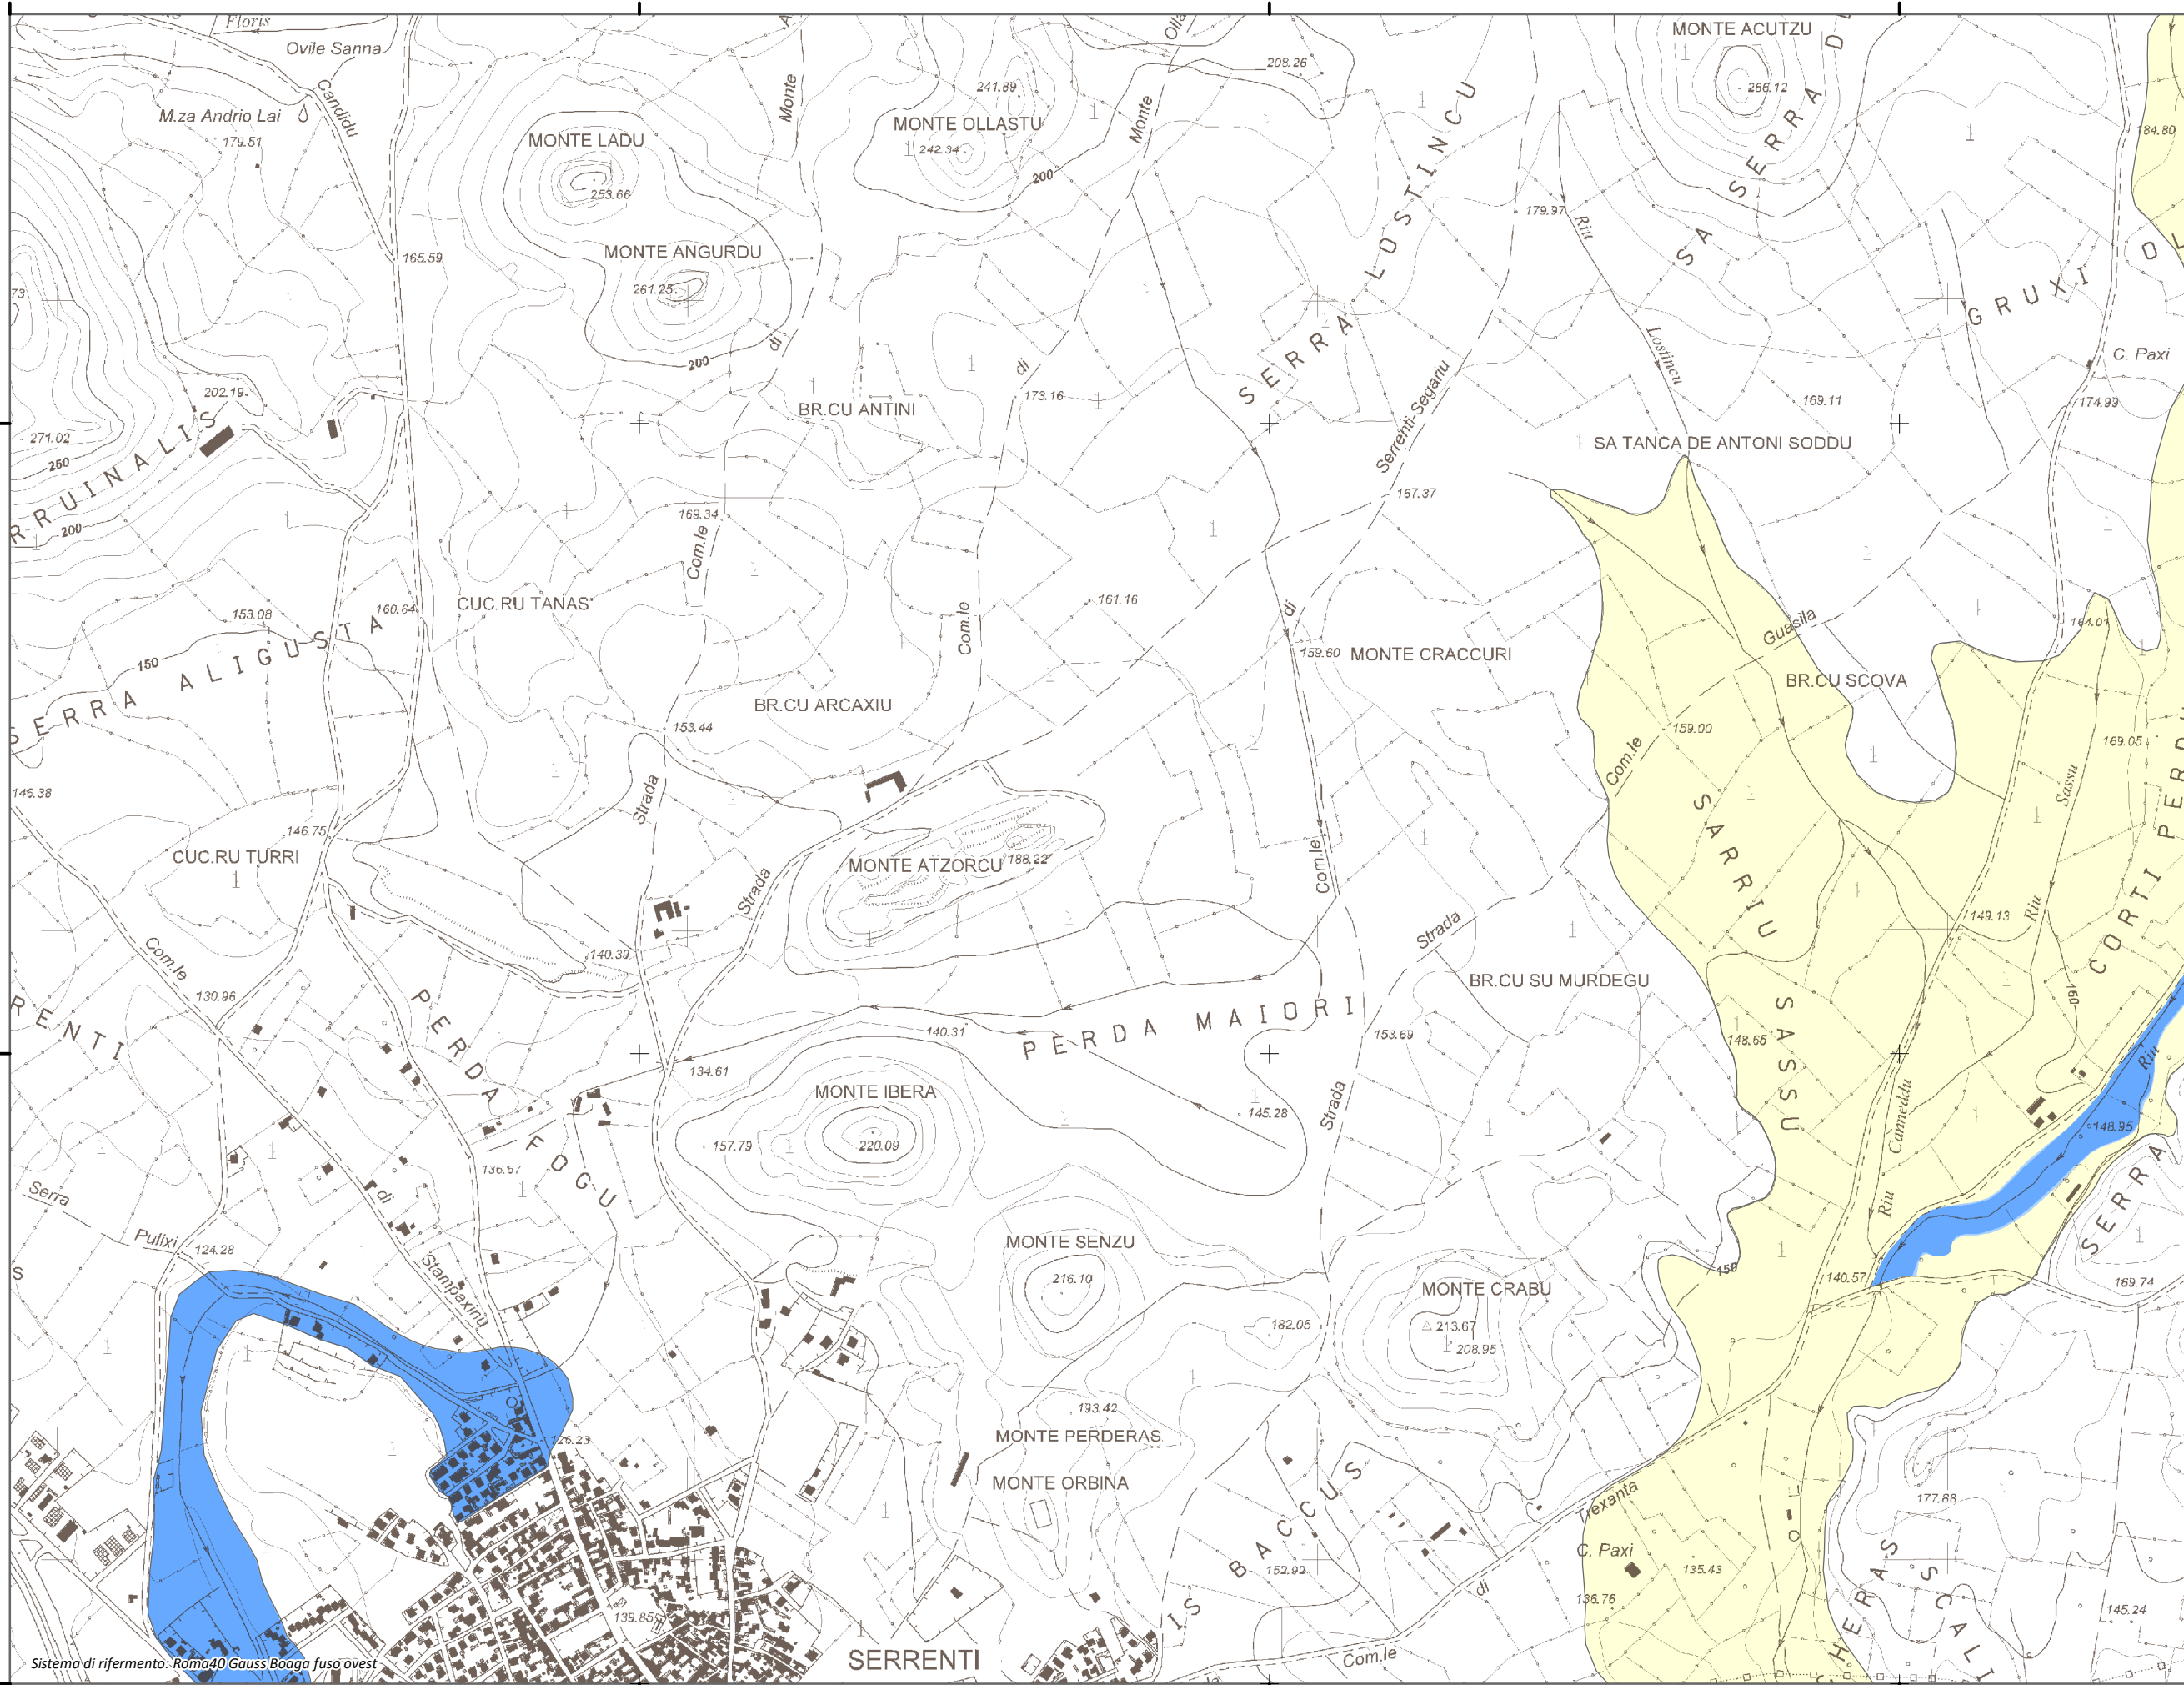

#### Mappa della Pericolosità da alluvione

Tavola:

**Hi-0414**

##### Classi di Pericolosità

- P3 - Elevata  
Tr ≤ 50 anni
- P2 - Media  
50 < Tr ≤ 200 anni
- P1 - Bassa  
Tr > 200 anni

Sub Bacino:

7: Flumendosa-Campidano-Cixerri

Data:

Luglio 2015

Revisione:

1.00

Scala 1:10.000

Sistema di riferimento: Roma40 Gauss Boaga fuso ovest