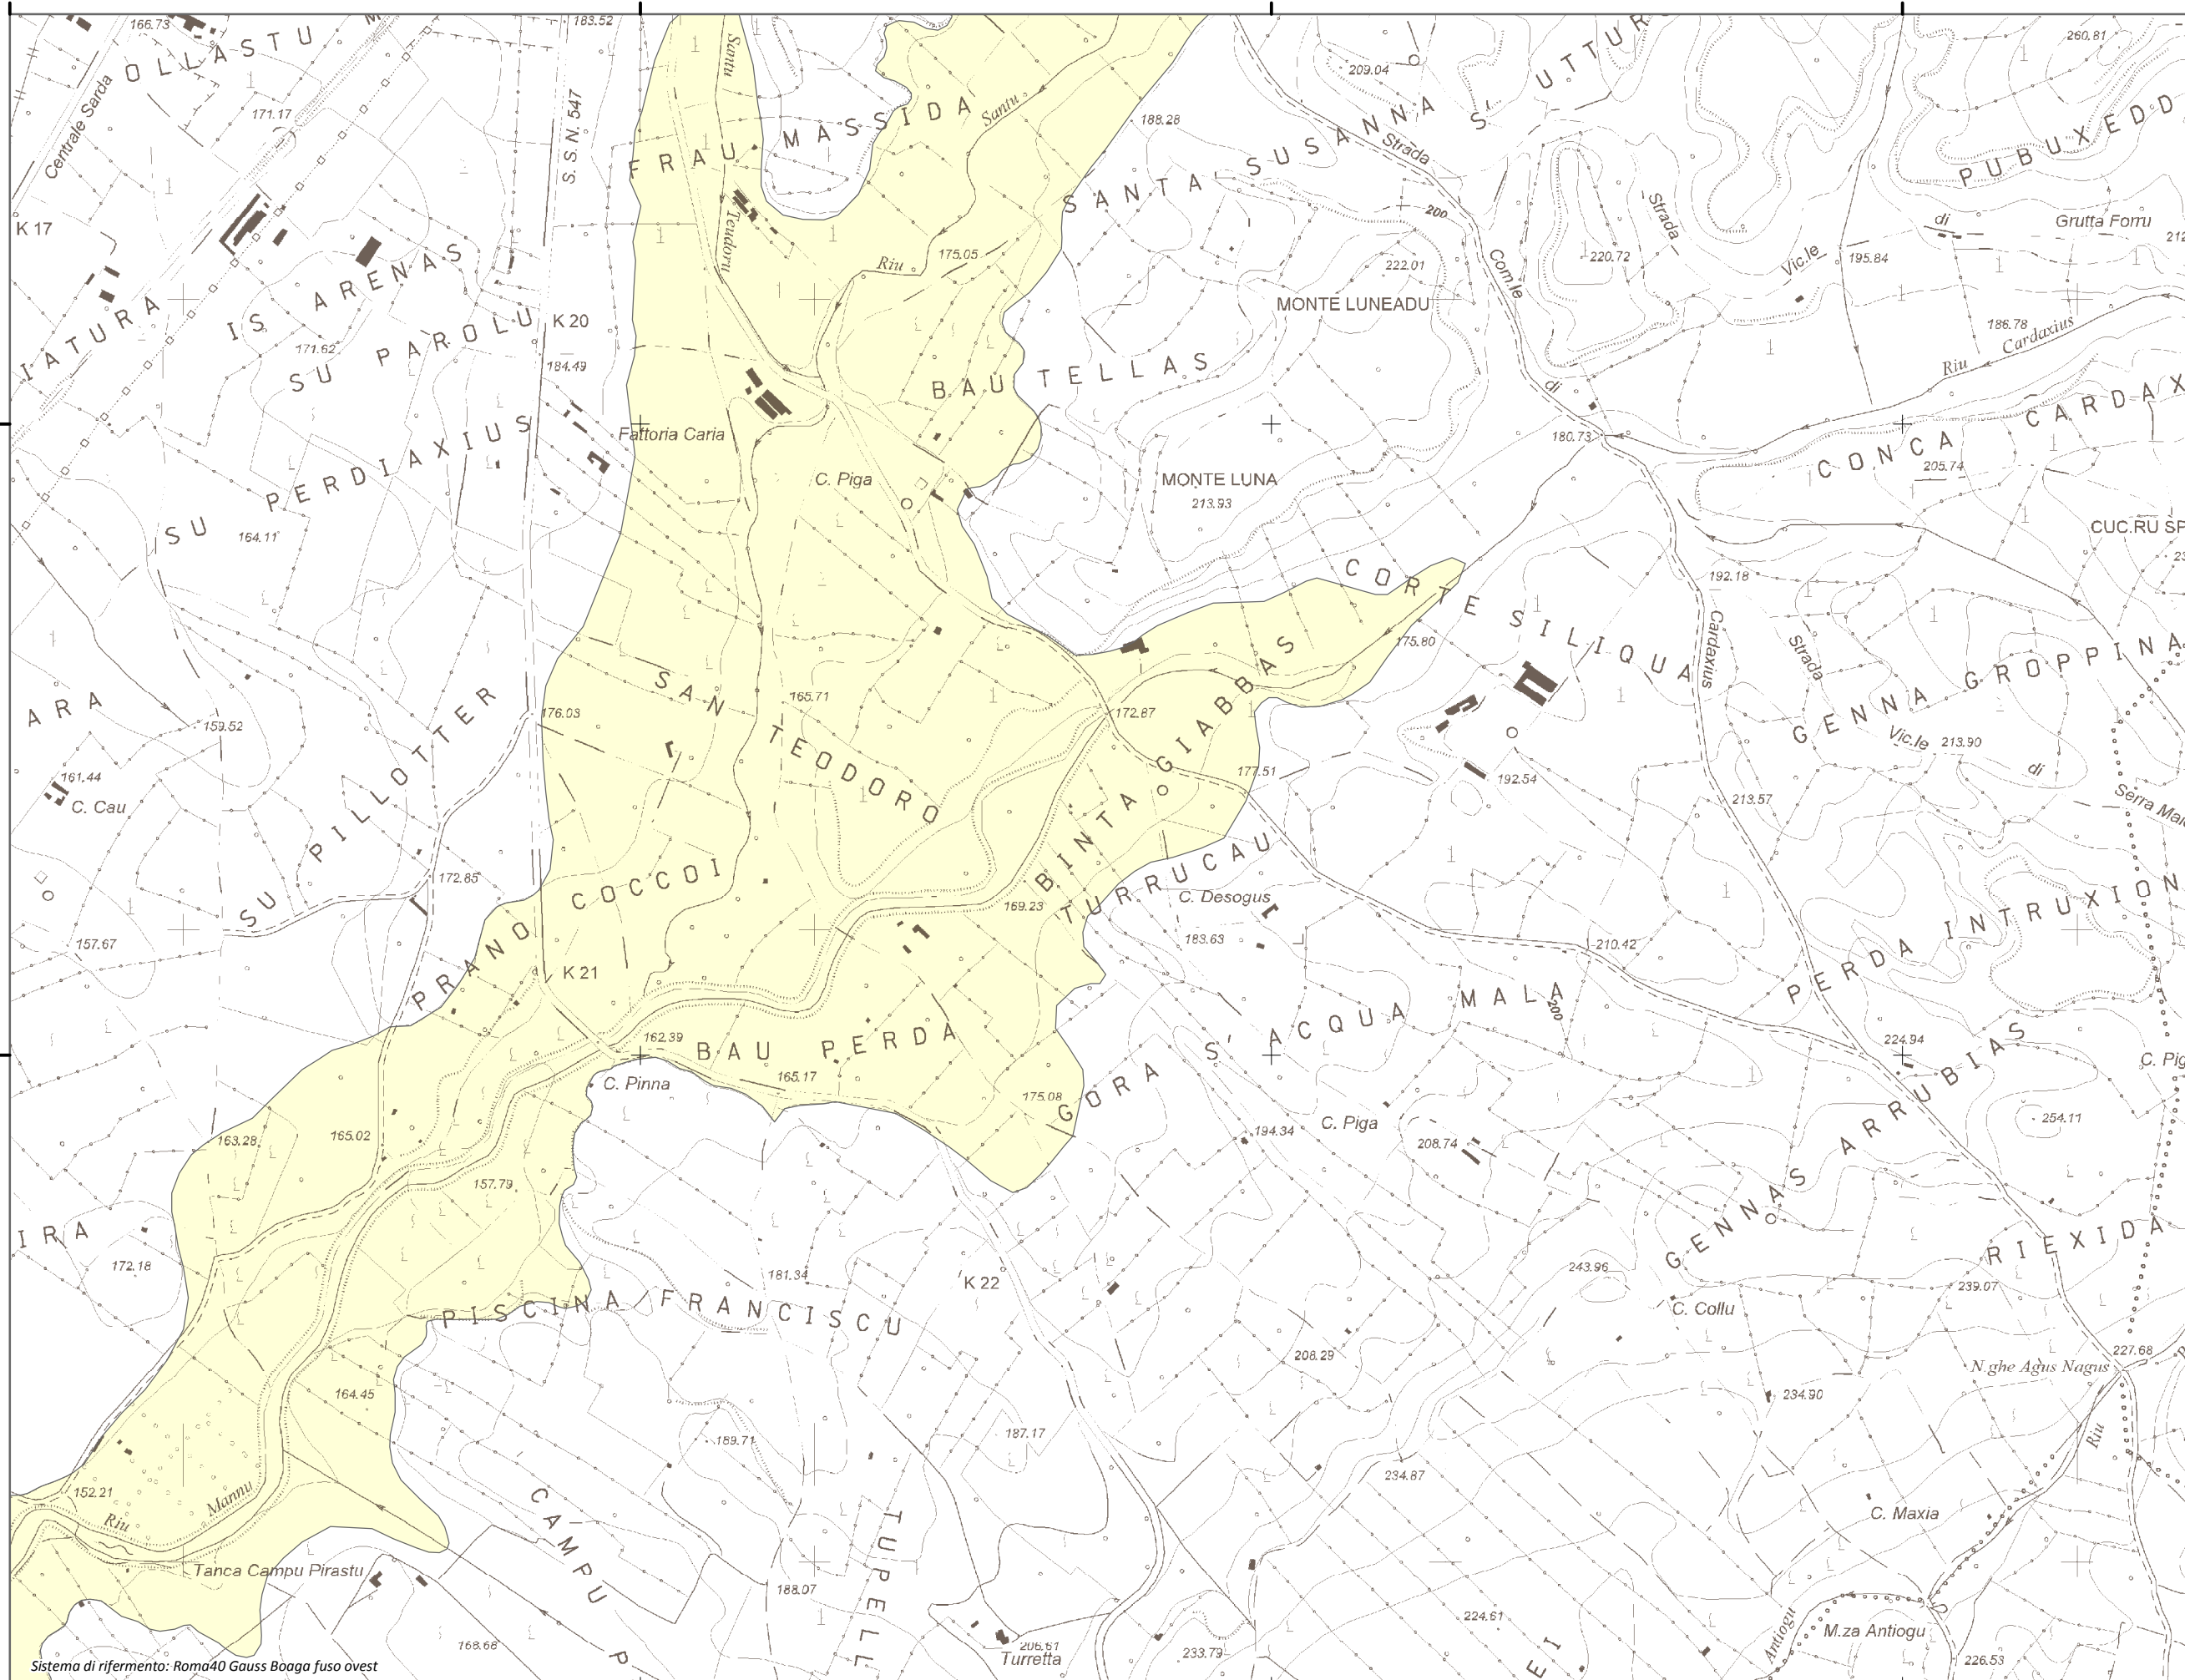

#### Mappa della Pericolosità da alluvione

Tavola:

**Hi-0417**

Scala 1:10.000

Sistema di riferimento: Roma40 Gauss Boaga fuso ovest