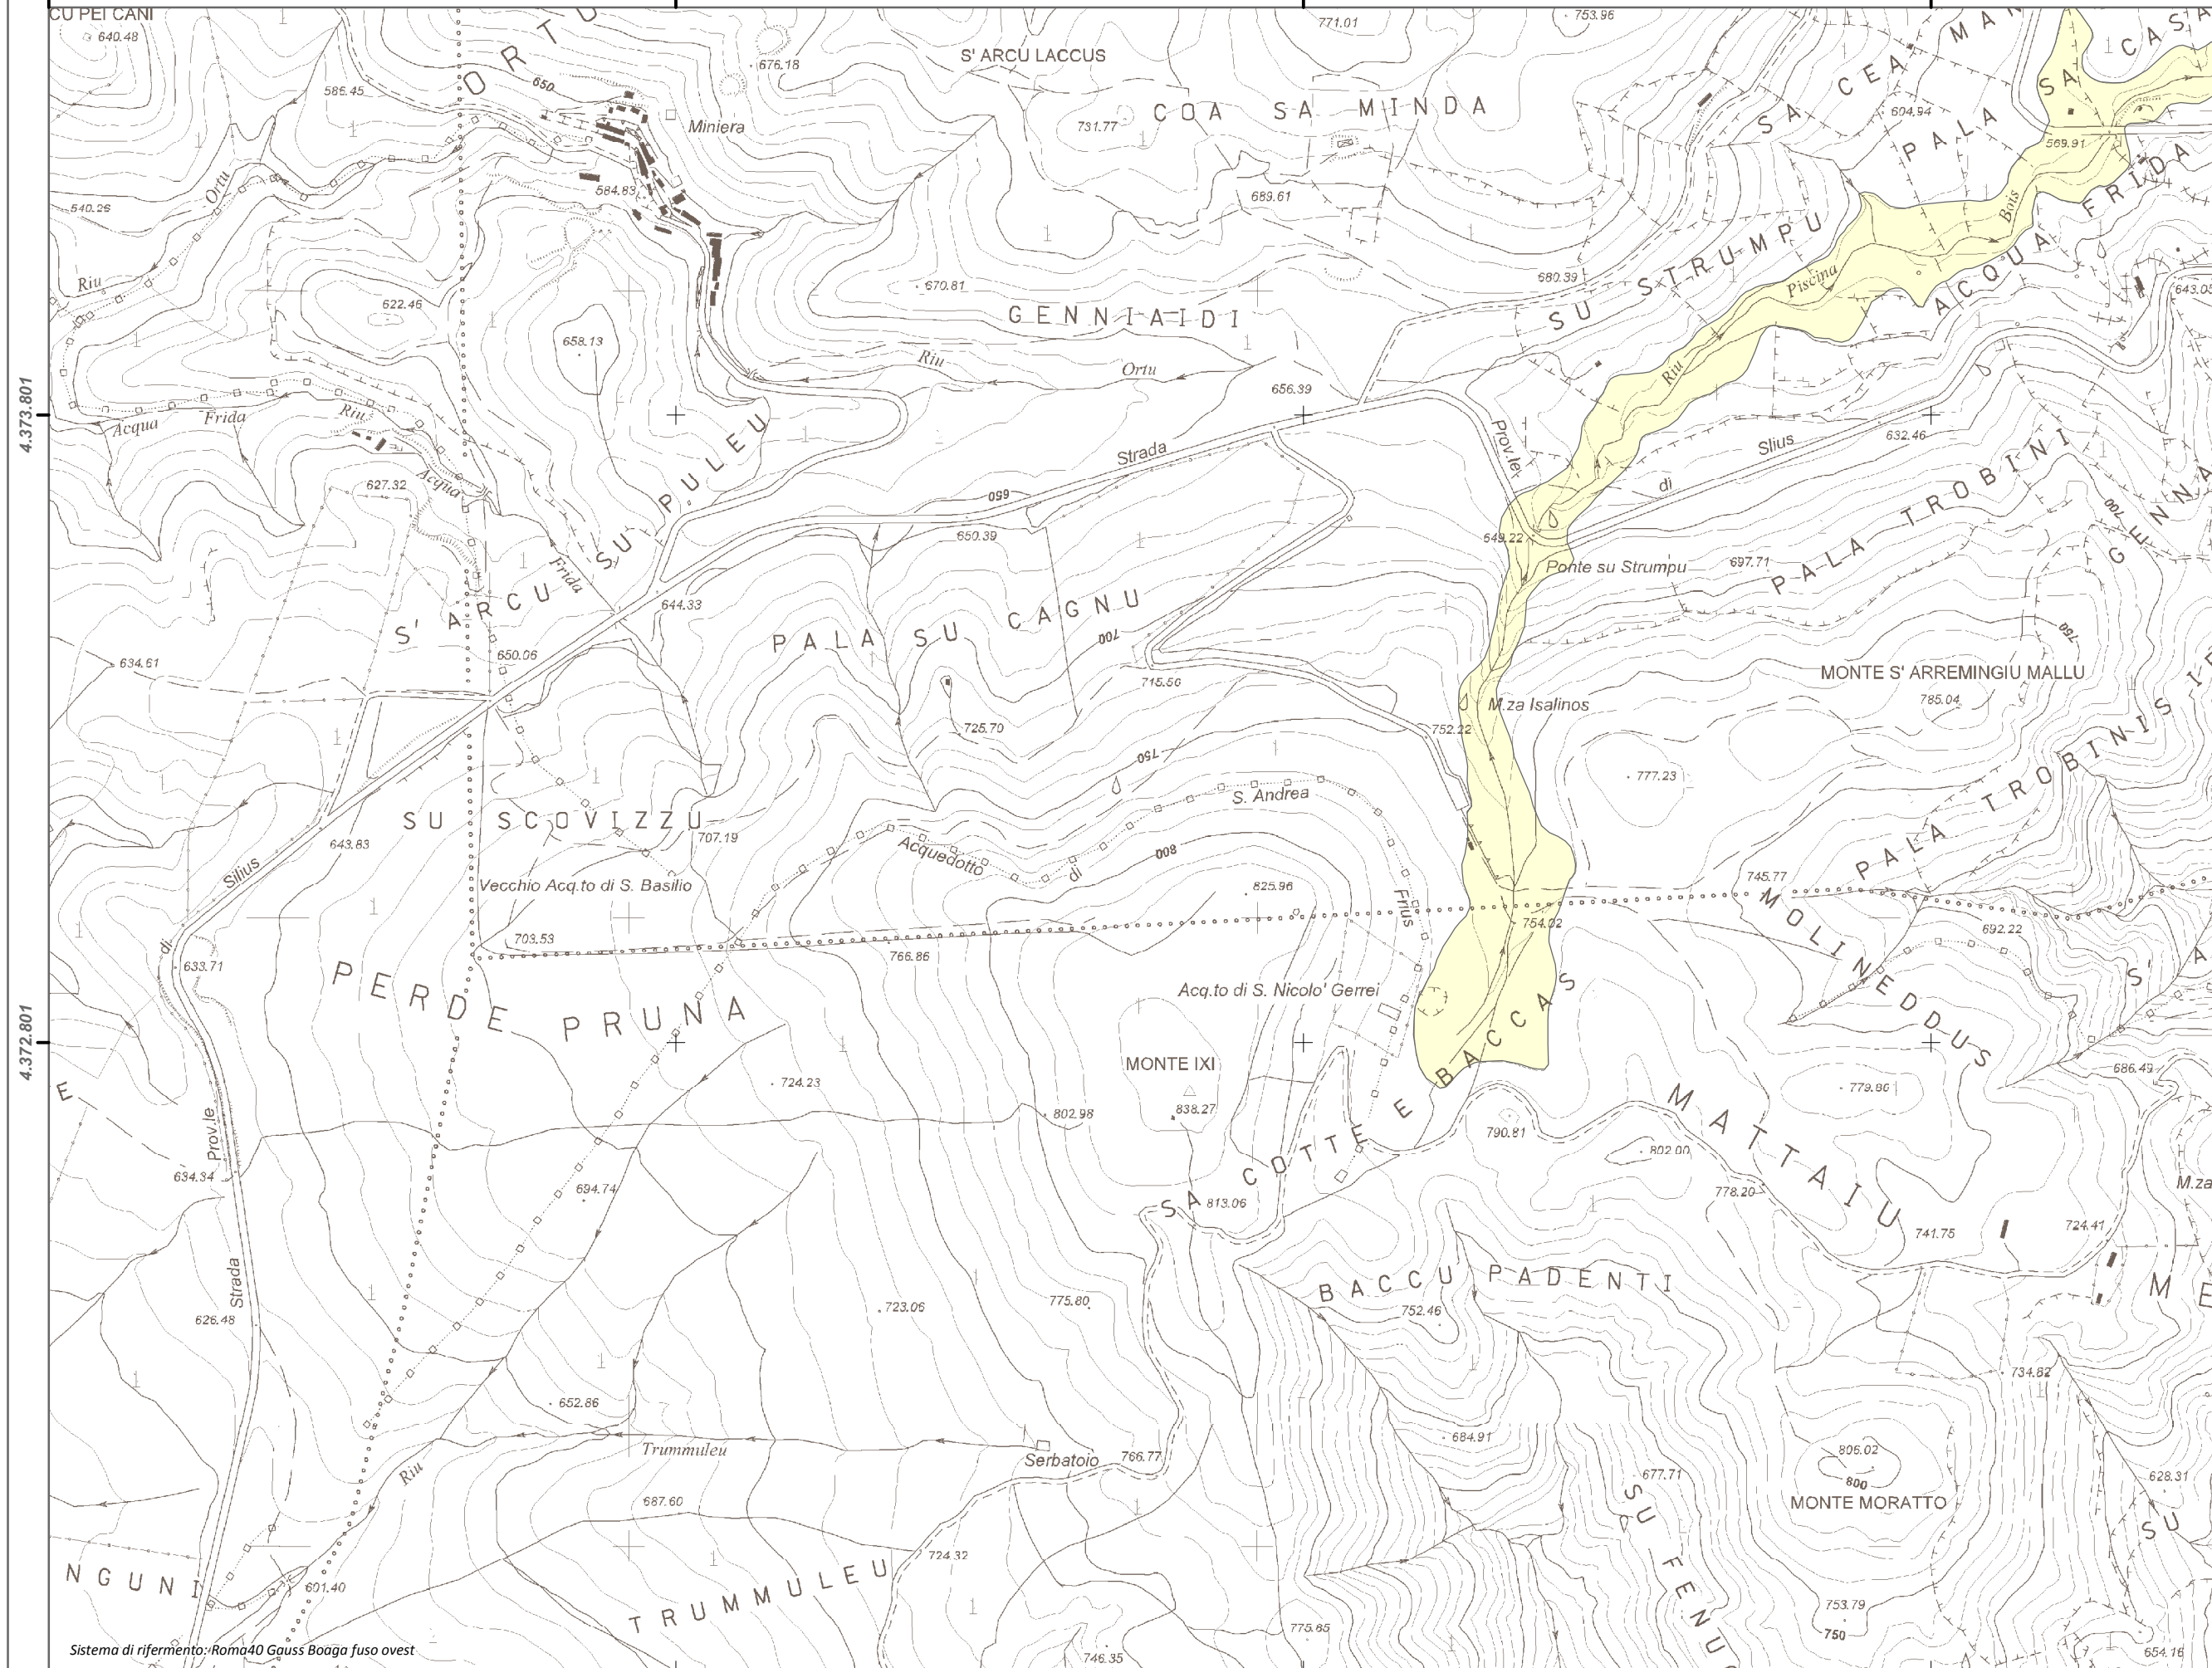

1.521.074

1.522.074

1.523.074

1.524.074

1.521.074

1.522.074

1.523.074

1.524.074

Tavola:
Hi-0418

- Legenda**
Classi di Pericolosità
- P3 - Elevata
Tr ≤ 50 anni
 - P2 - Media
50 < Tr ≤ 200 anni
 - P1 - Bassa
Tr > 200 anni

Sub Bacino:
 7: Flumendosa-Campidano-Cixerri

Data: Luglio 2015	Revisione: 1.00
----------------------	--------------------

Scala 1:10.000

Sistema di riferimento: Roma40 Gauss Boaga fuso ovest