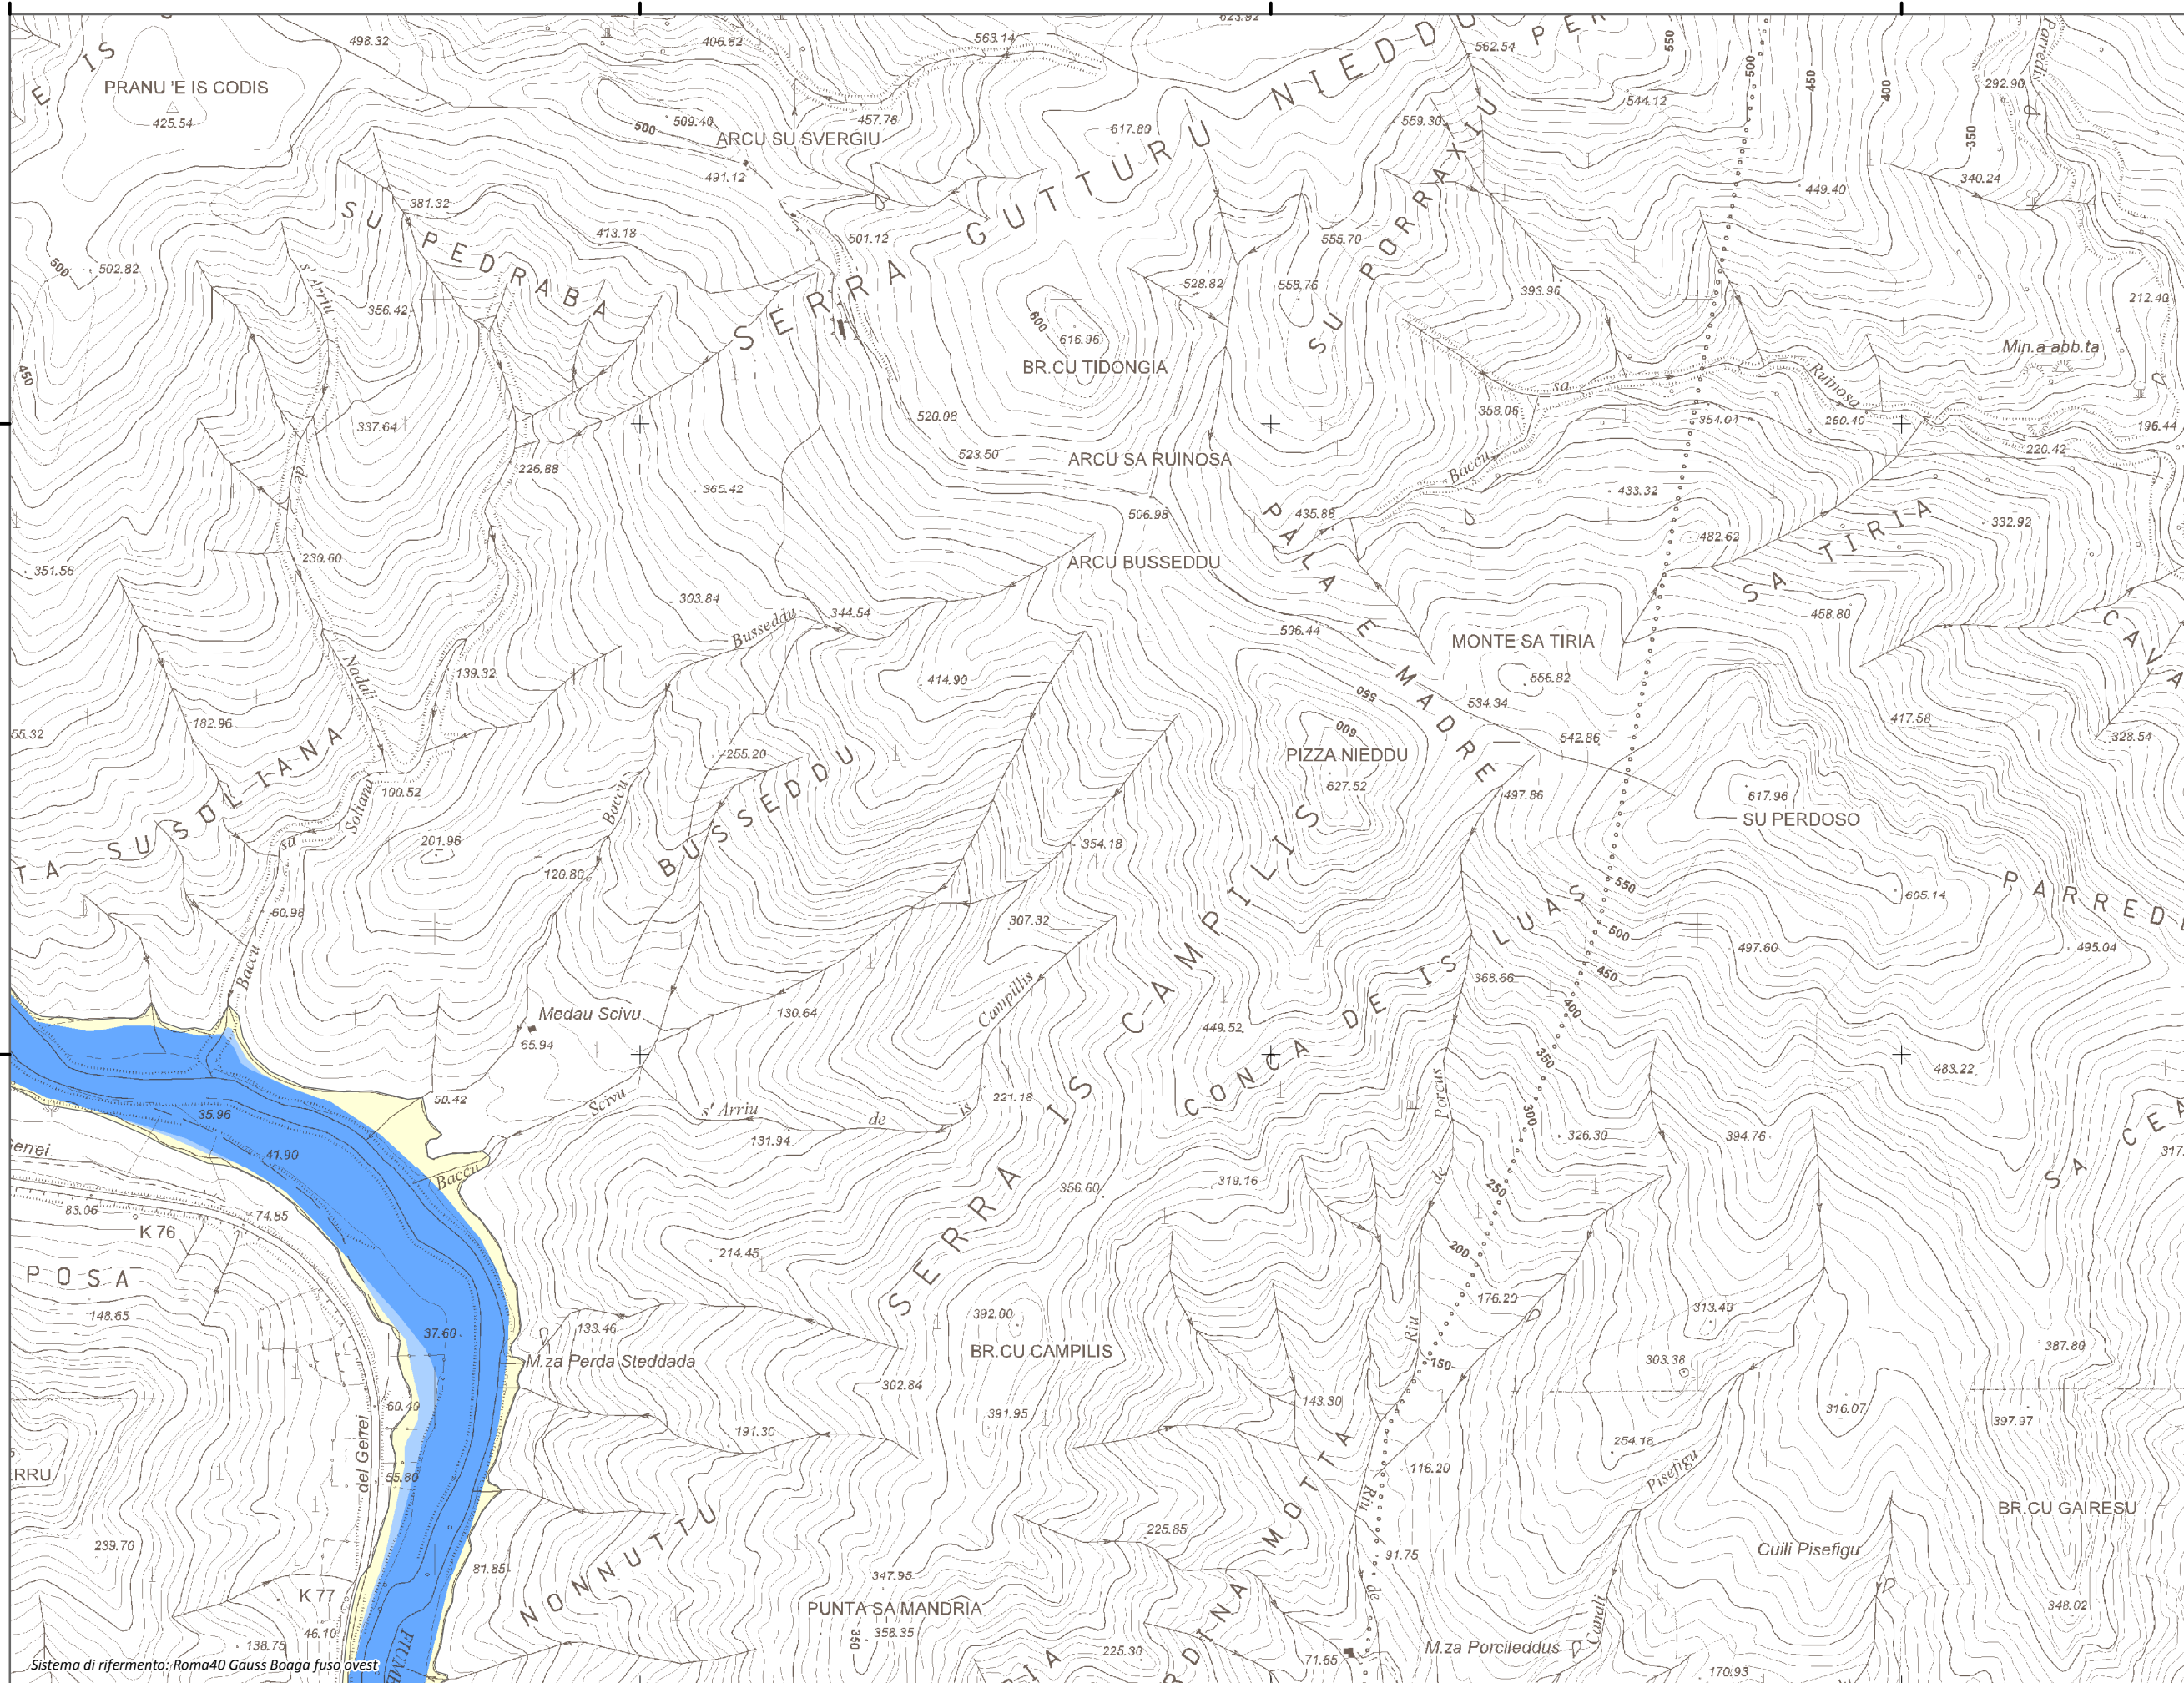

#### Mappa della Pericolosità da alluvione

Tavola:

**Hi-0423**

##### Classi di Pericolosità

- P3 - Elevata  
Tr ≤ 50 anni
- P2 - Media  
50 < Tr ≤ 200 anni
- P1 - Bassa  
Tr > 200 anni

Sub Bacino:

7: Flumendosa-Campidano-Cixerri

Data:

Luglio 2015

Revisione:

1.00

Scala 1:10.000

Sistema di riferimento: Roma40 Gauss Boaga fuso ovest