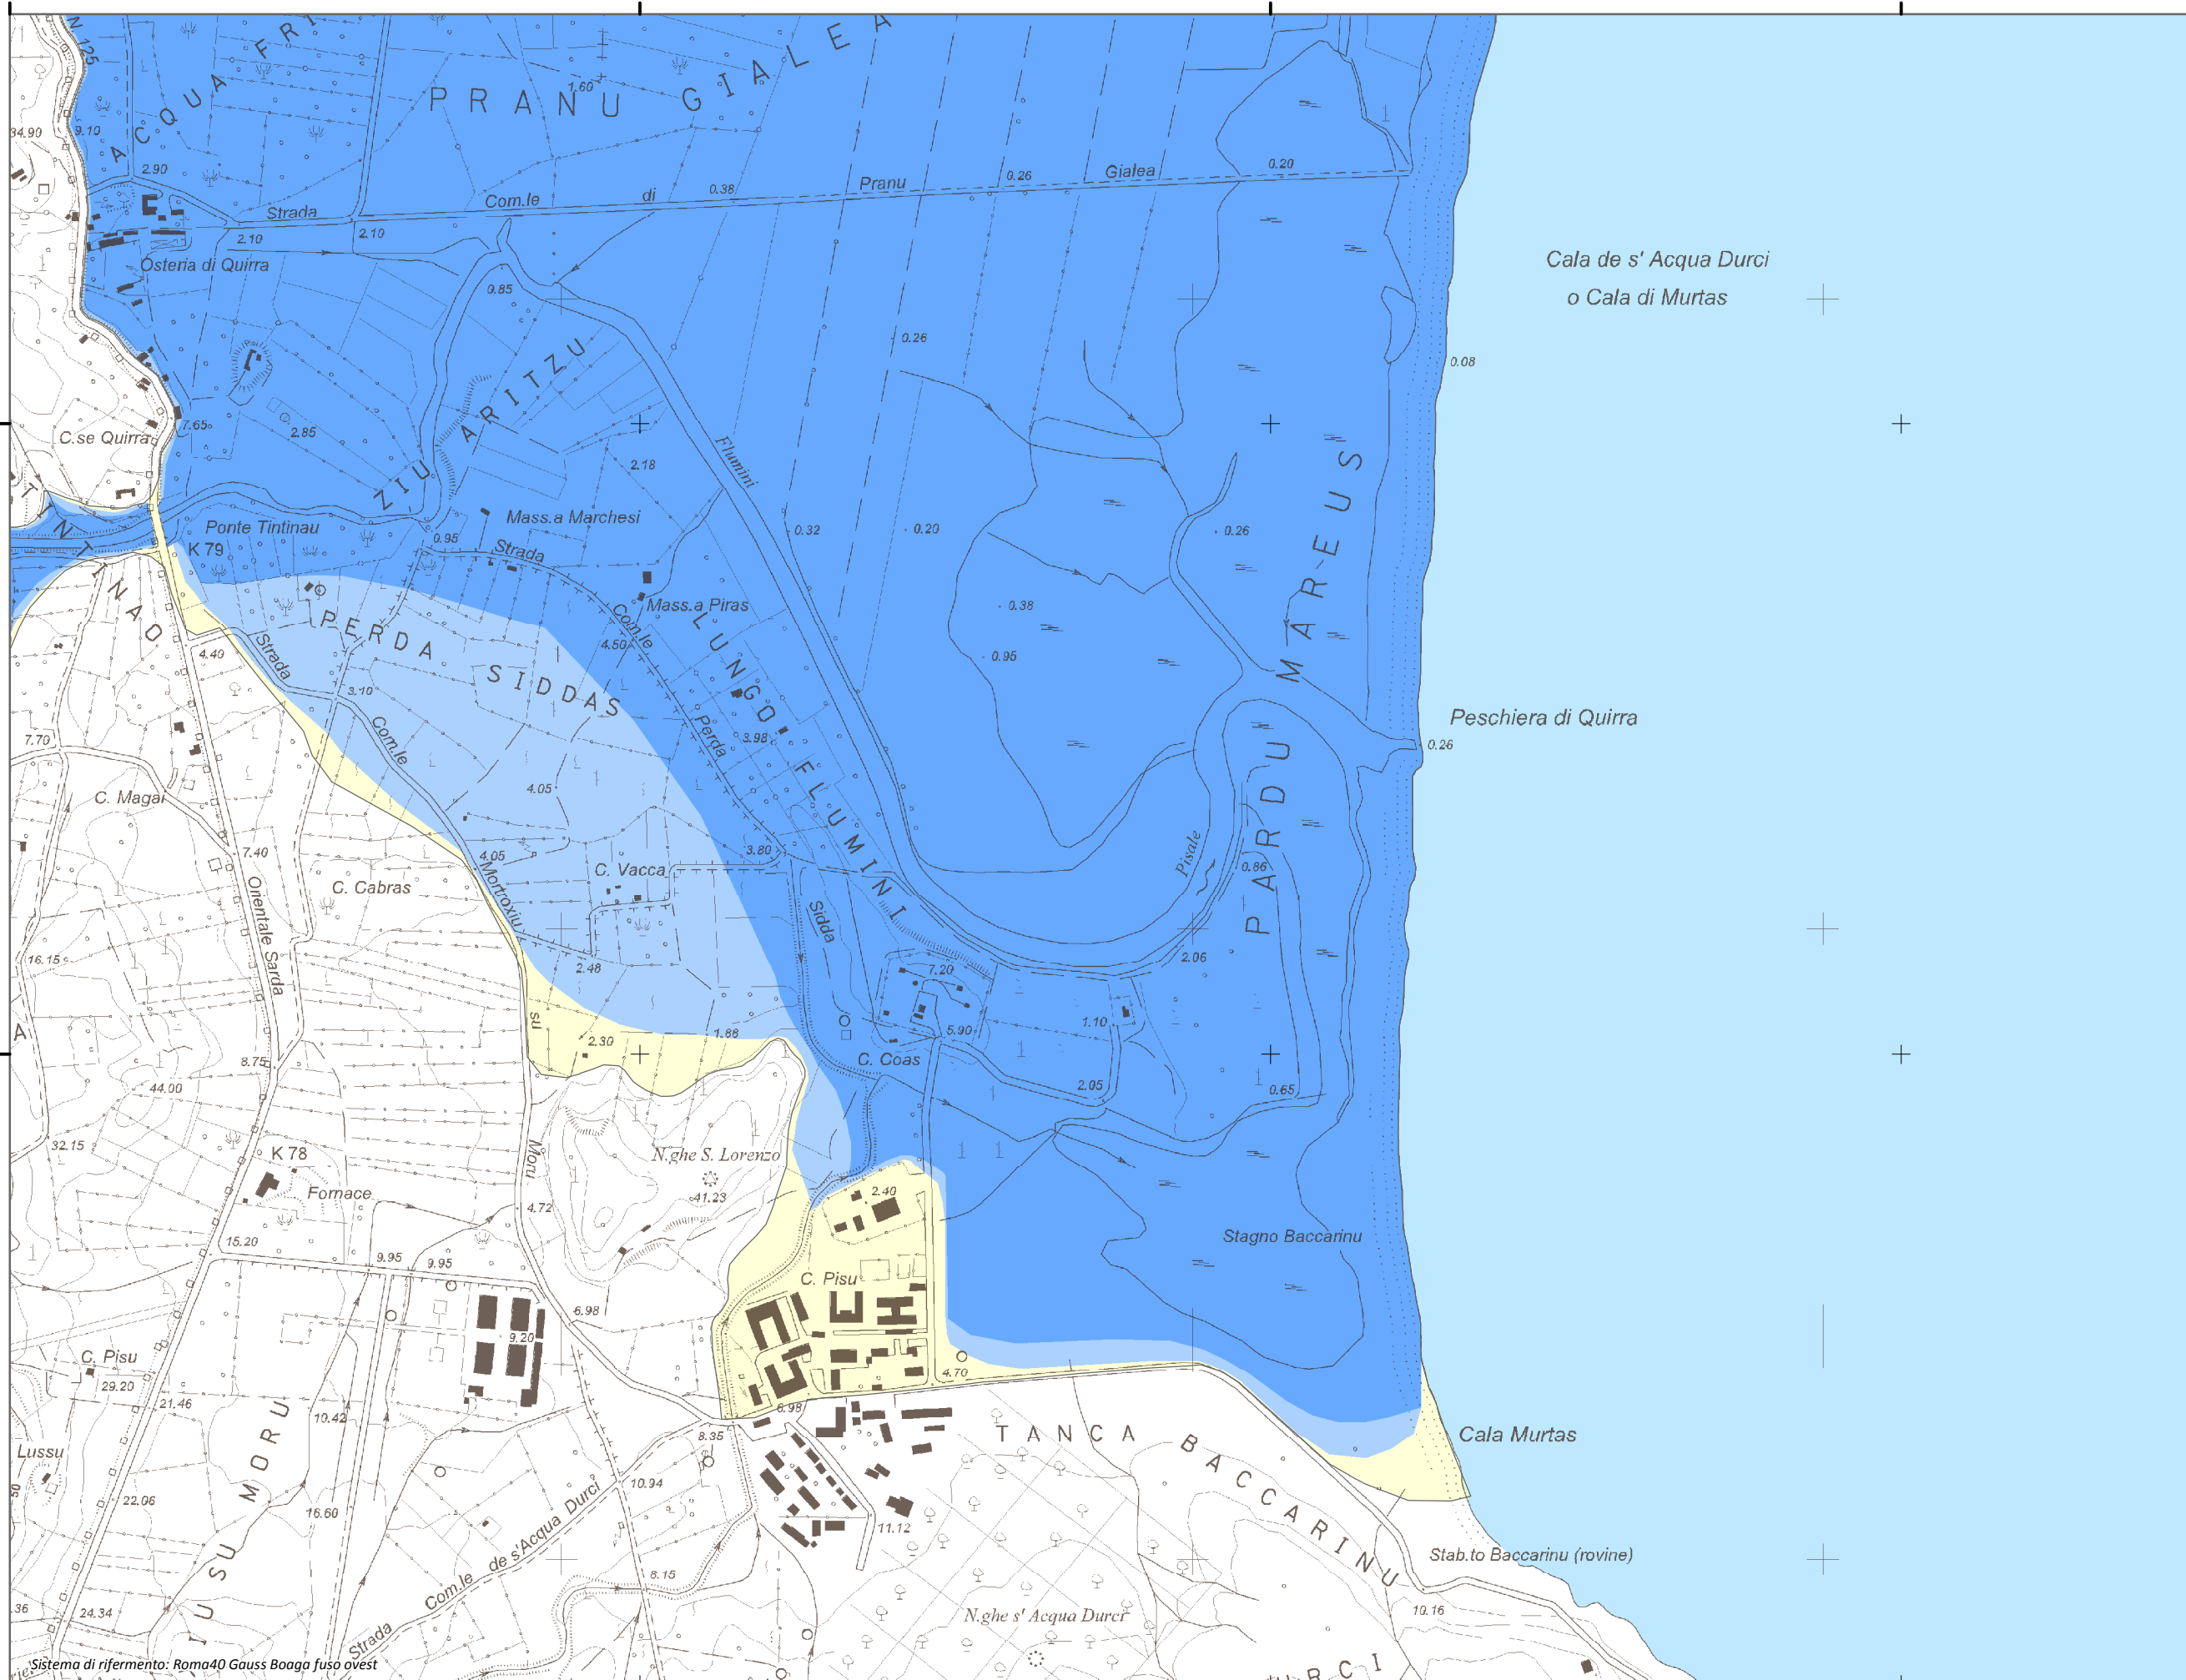

#### Mappa della Pericolosità da alluvione

Tavola:

**Hi-0425**

##### Classi di Pericolosità

- P3 - Elevata  
Tr ≤ 50 anni
- P2 - Media  
50 < Tr ≤ 200 anni
- P1 - Bassa  
Tr > 200 anni

Sub Bacino:

**6: Sud-Orientale**

Data:

Luglio 2015

Revisione:

1.00

Scala 1:10.000

Sistema di riferimento: Roma40 Gauss Boaga fuso ovest