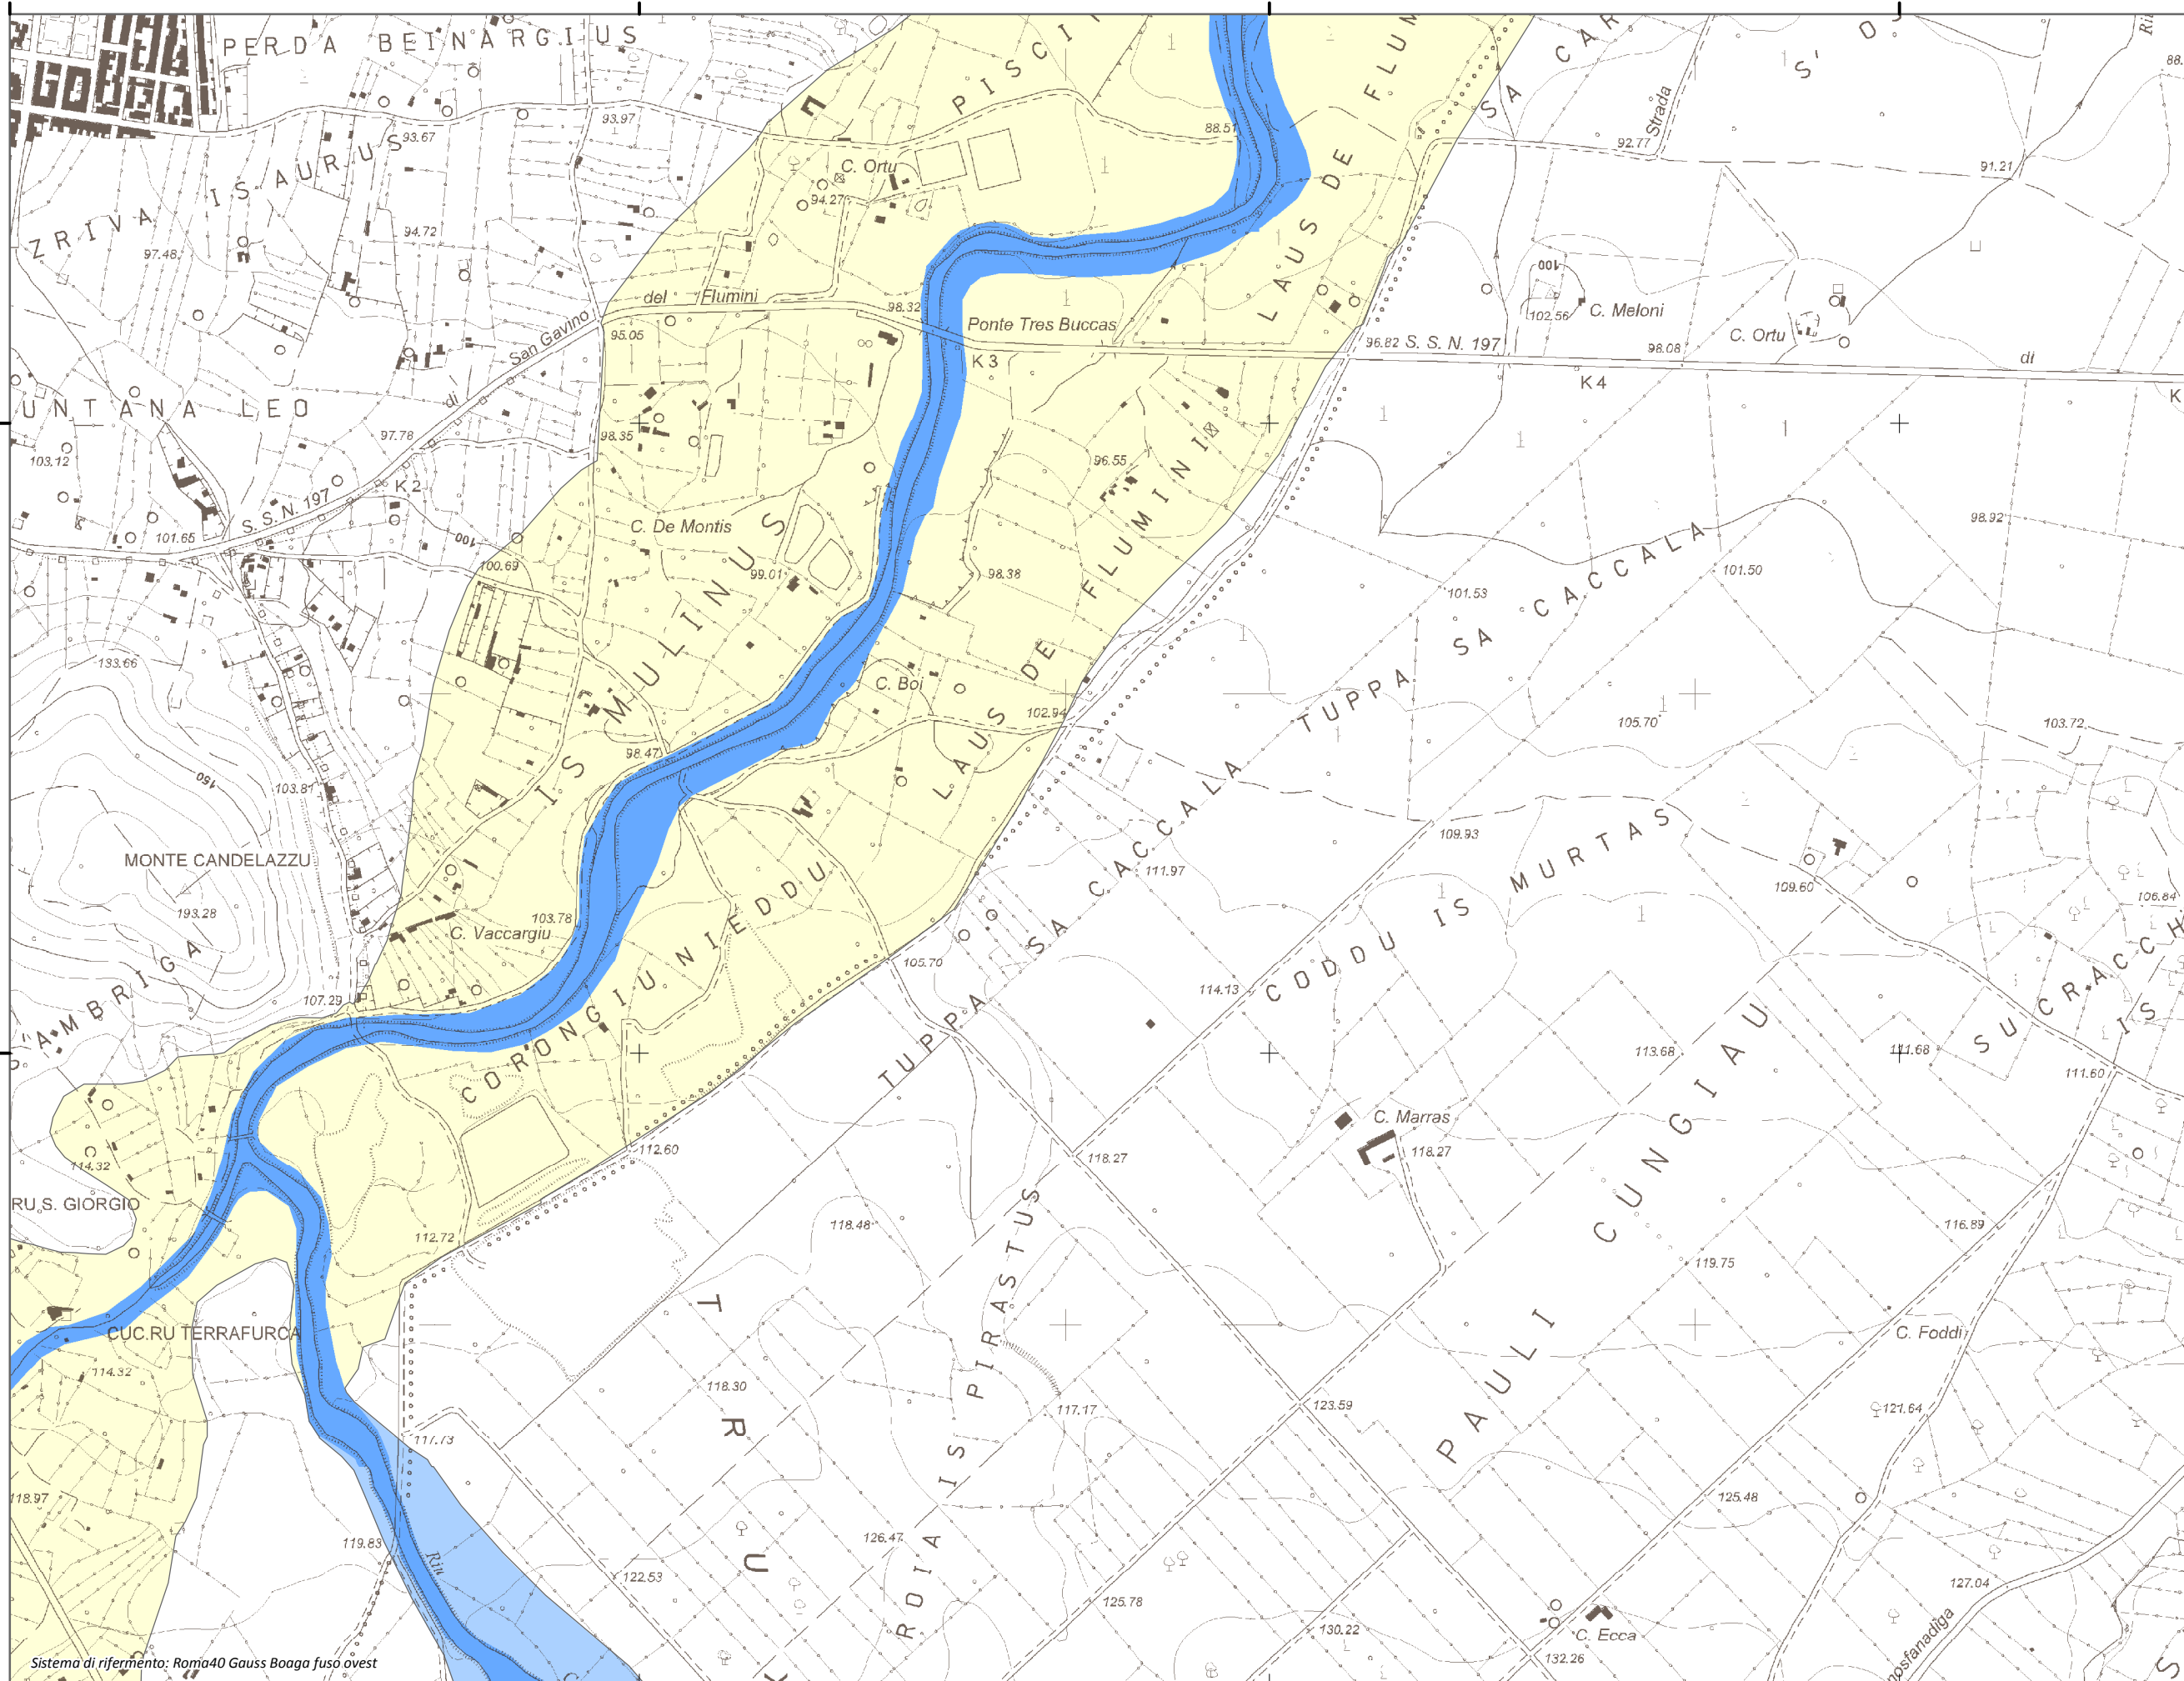

Mappa della Pericolosità da alluvione

Tavola:

Hi-0428

Legenda

Classi di Pericolosità

- P3 - Elevata
Tr ≤ 50 anni
- P2 - Media
50 < Tr ≤ 200 anni
- P1 - Bassa
Tr > 200 anni

Sub Bacino:

2: Tirso

Data:

Luglio 2015

Revisione:

1.00

Scala 1:10.000

Sistema di riferimento: Roma40 Gauss Boaga fuso ovest