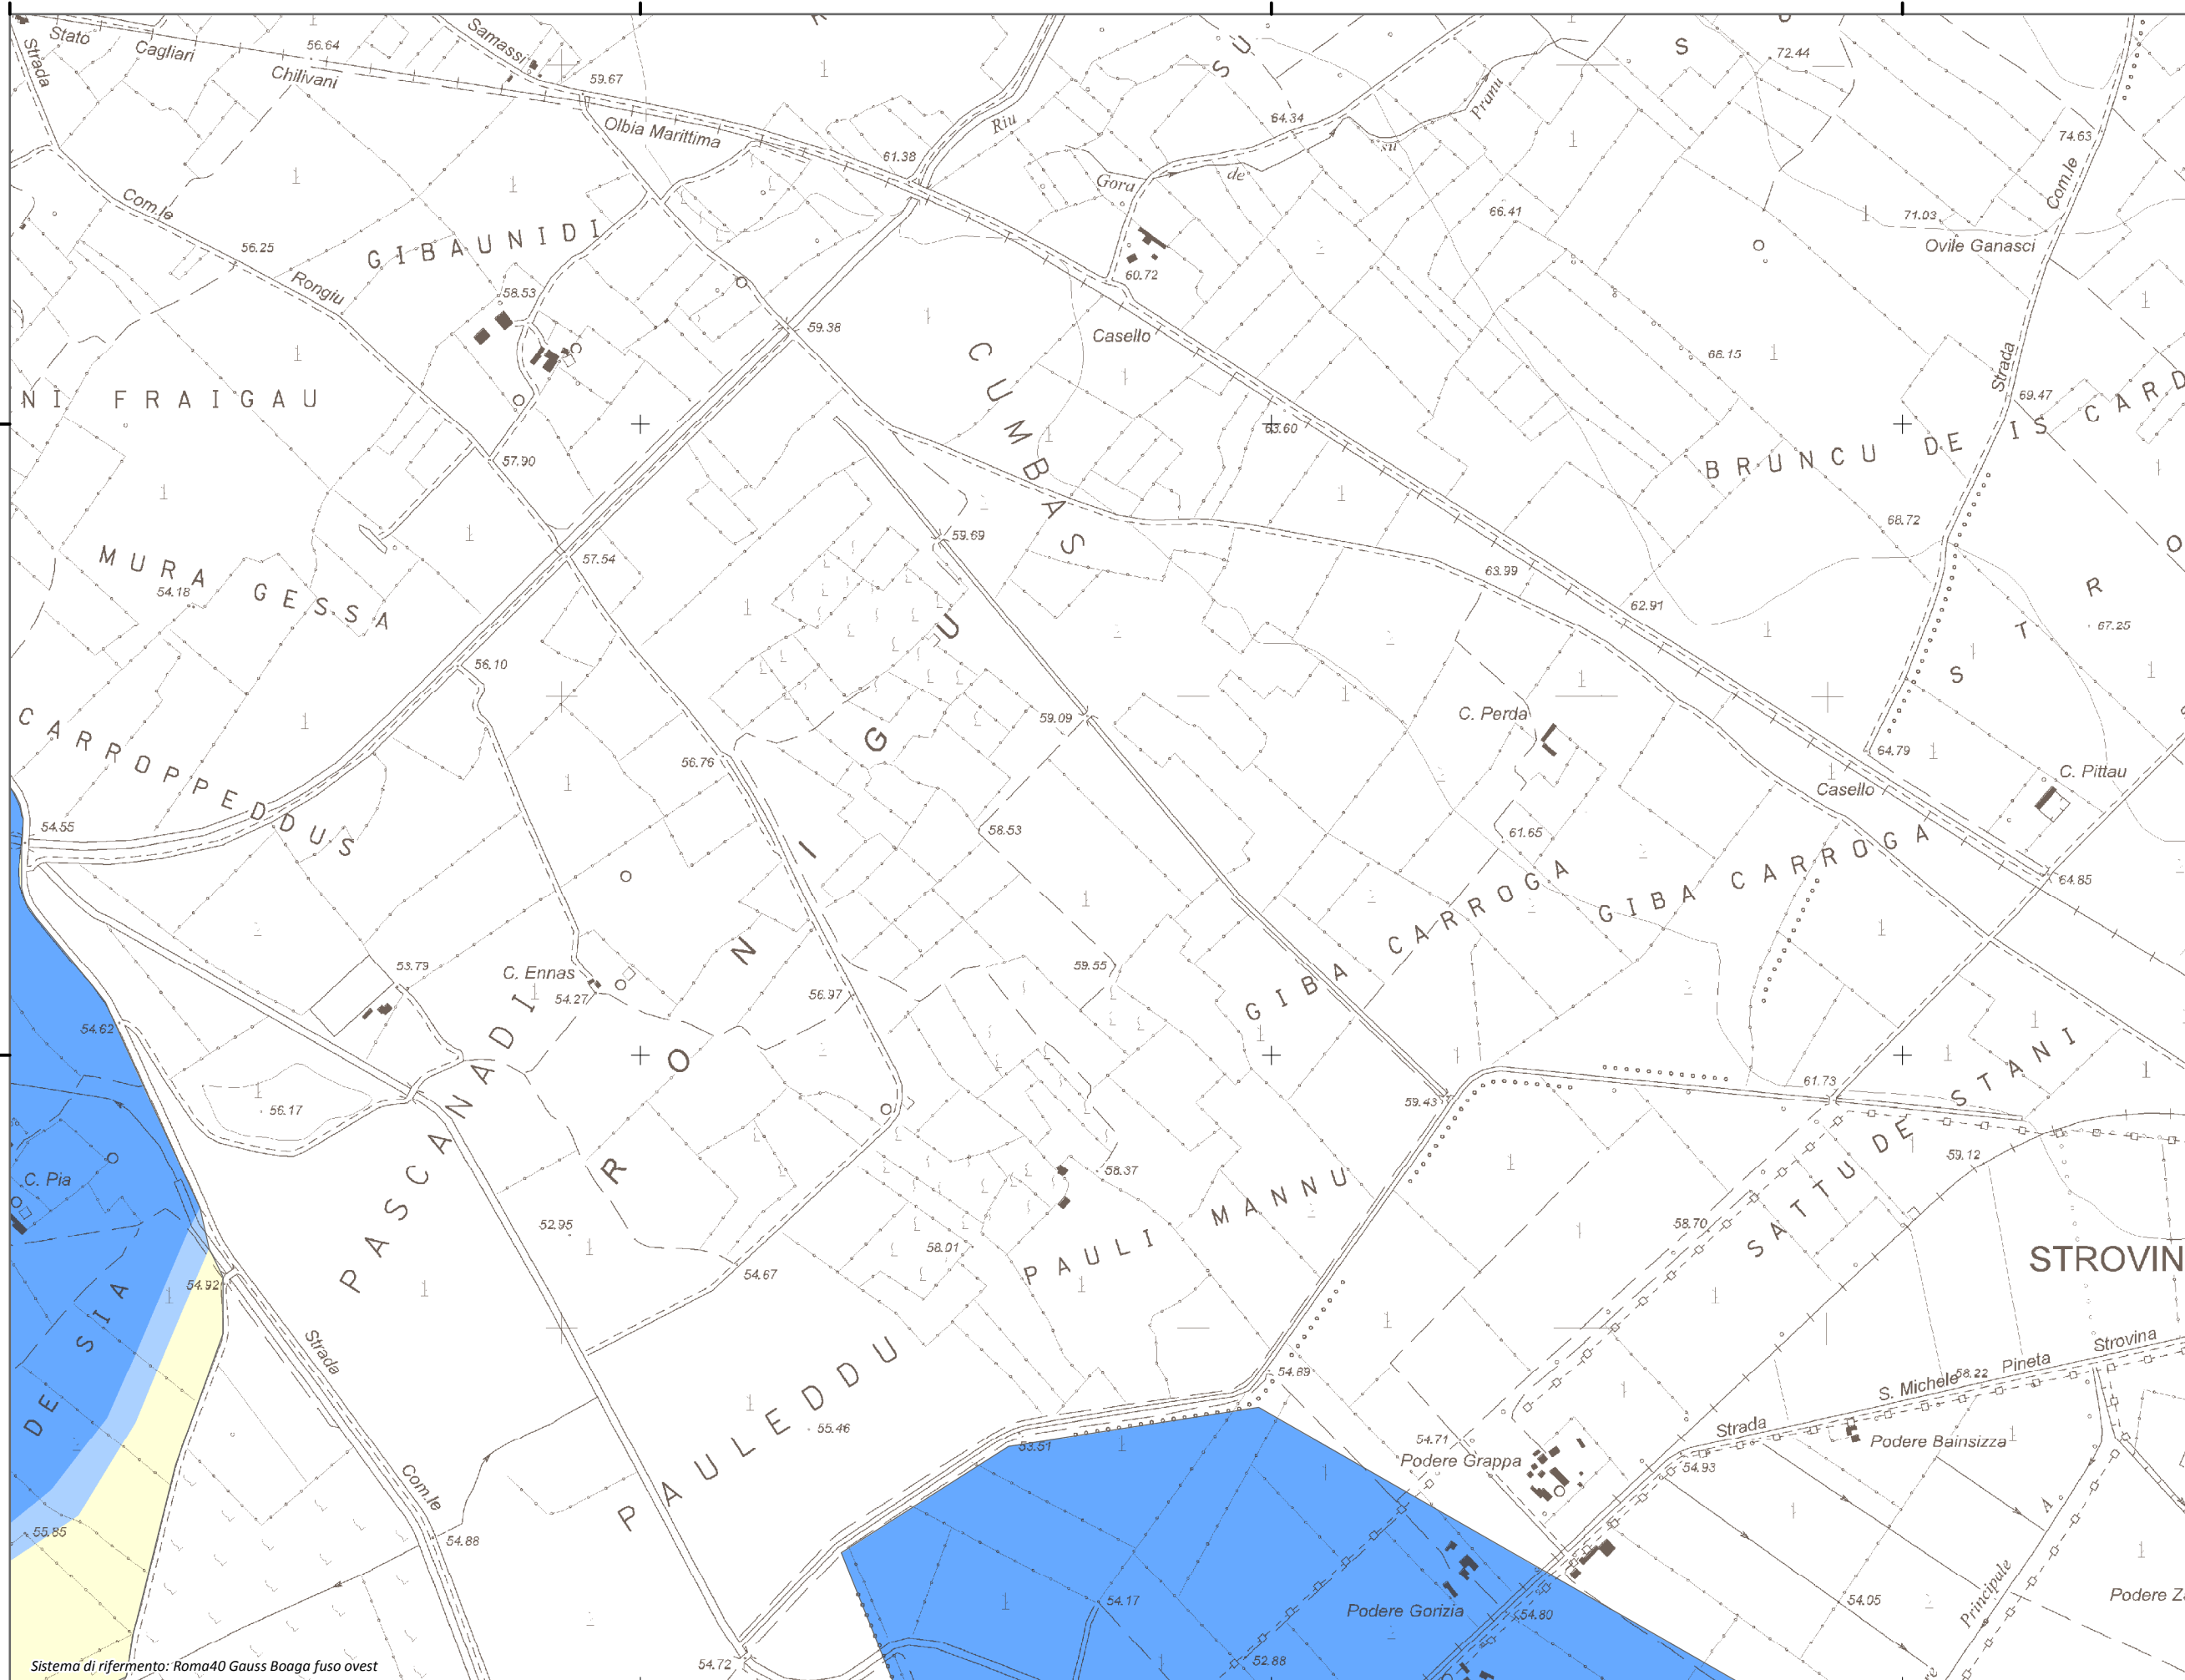

Mapa della Pericolosità da alluvione

Tavola:

Hi-0431

Legenda

Classi di Pericolosità

- P3 - Elevata
Tr ≤ 50 anni
- P2 - Media
50 < Tr ≤ 200 anni
- P1 - Bassa
Tr > 200 anni

Sub Bacino:

2: Tirso

Data:

Luglio 2015

Revisione:

1.00

Scala 1:10.000

Sistema di riferimento: Roma40 Gauss Boaga fuso ovest