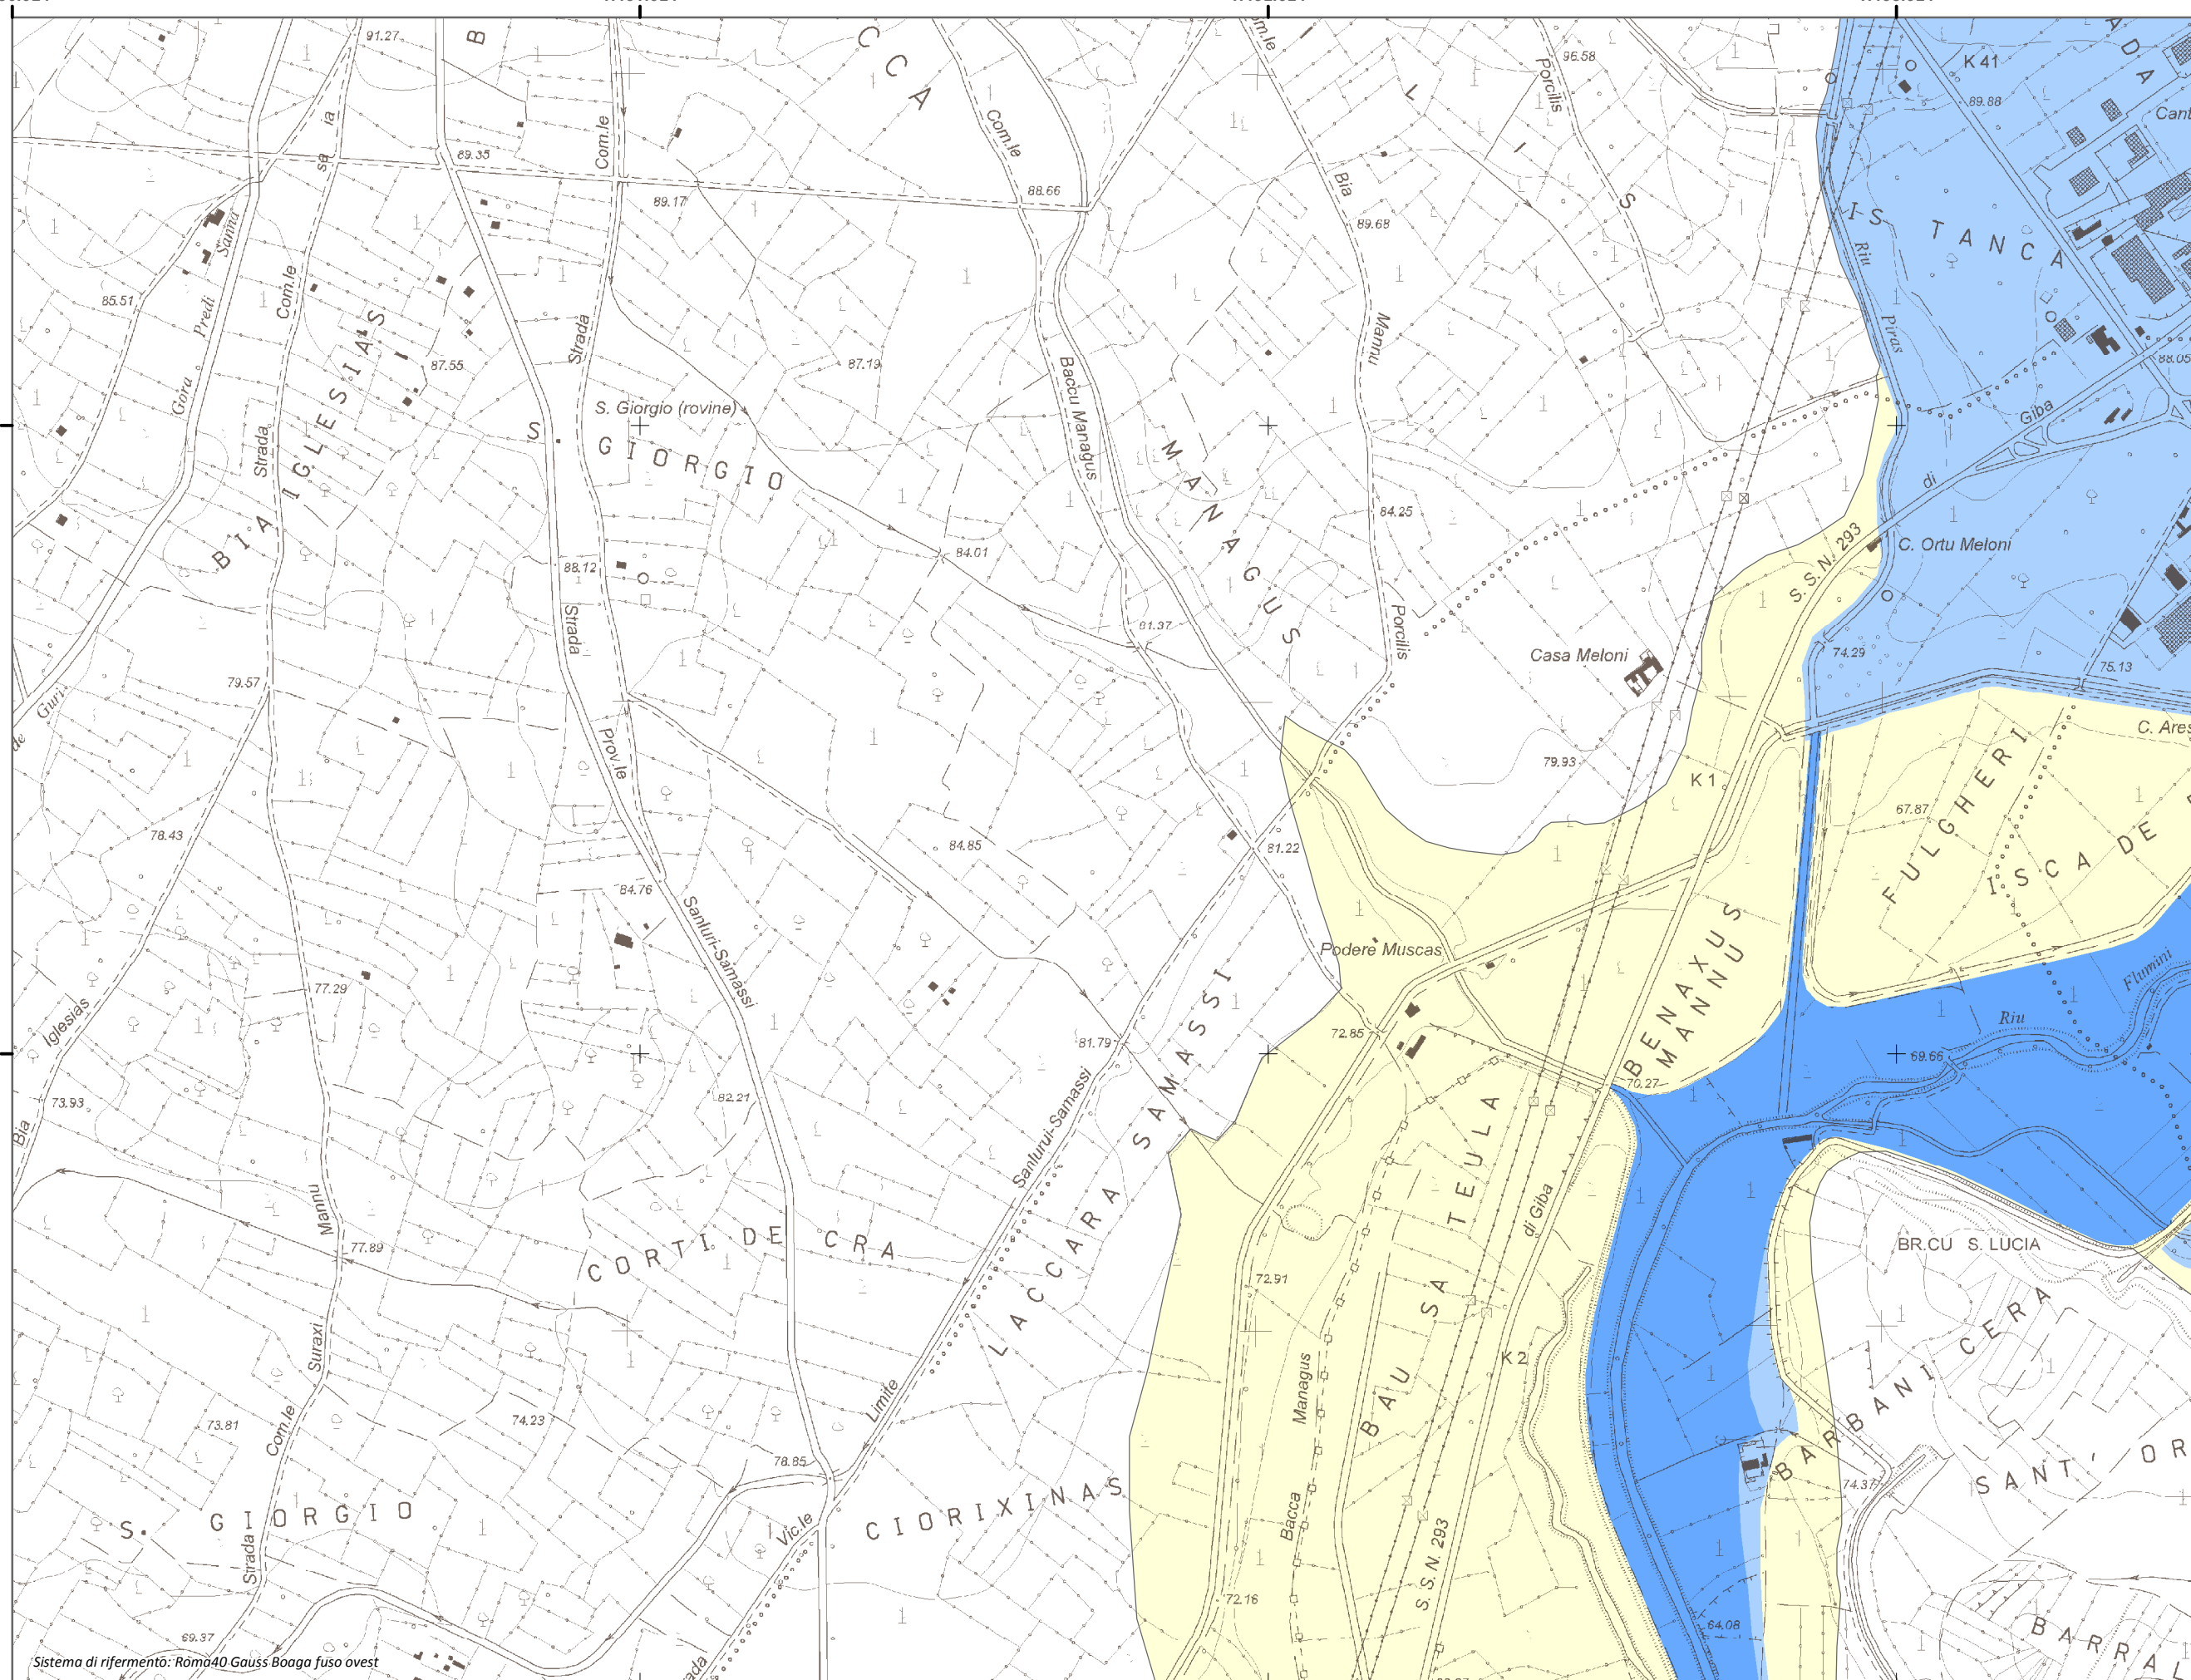

Mappa della Pericolosità da alluvione

Tavola:

Hi-0432

Legenda

Classi di Pericolosità

- P3 - Elevata
Tr ≤ 50 anni
- P2 - Media
50 < Tr ≤ 200 anni
- P1 - Bassa
Tr > 200 anni

Sub Bacino:

7: Flumendosa-Campidano-Cixerri

Data:

Luglio 2015

Revisione:

1.00

Scala 1:10.000

Sistema di riferimento: Roma40 Gauss Boaga fuso ovest