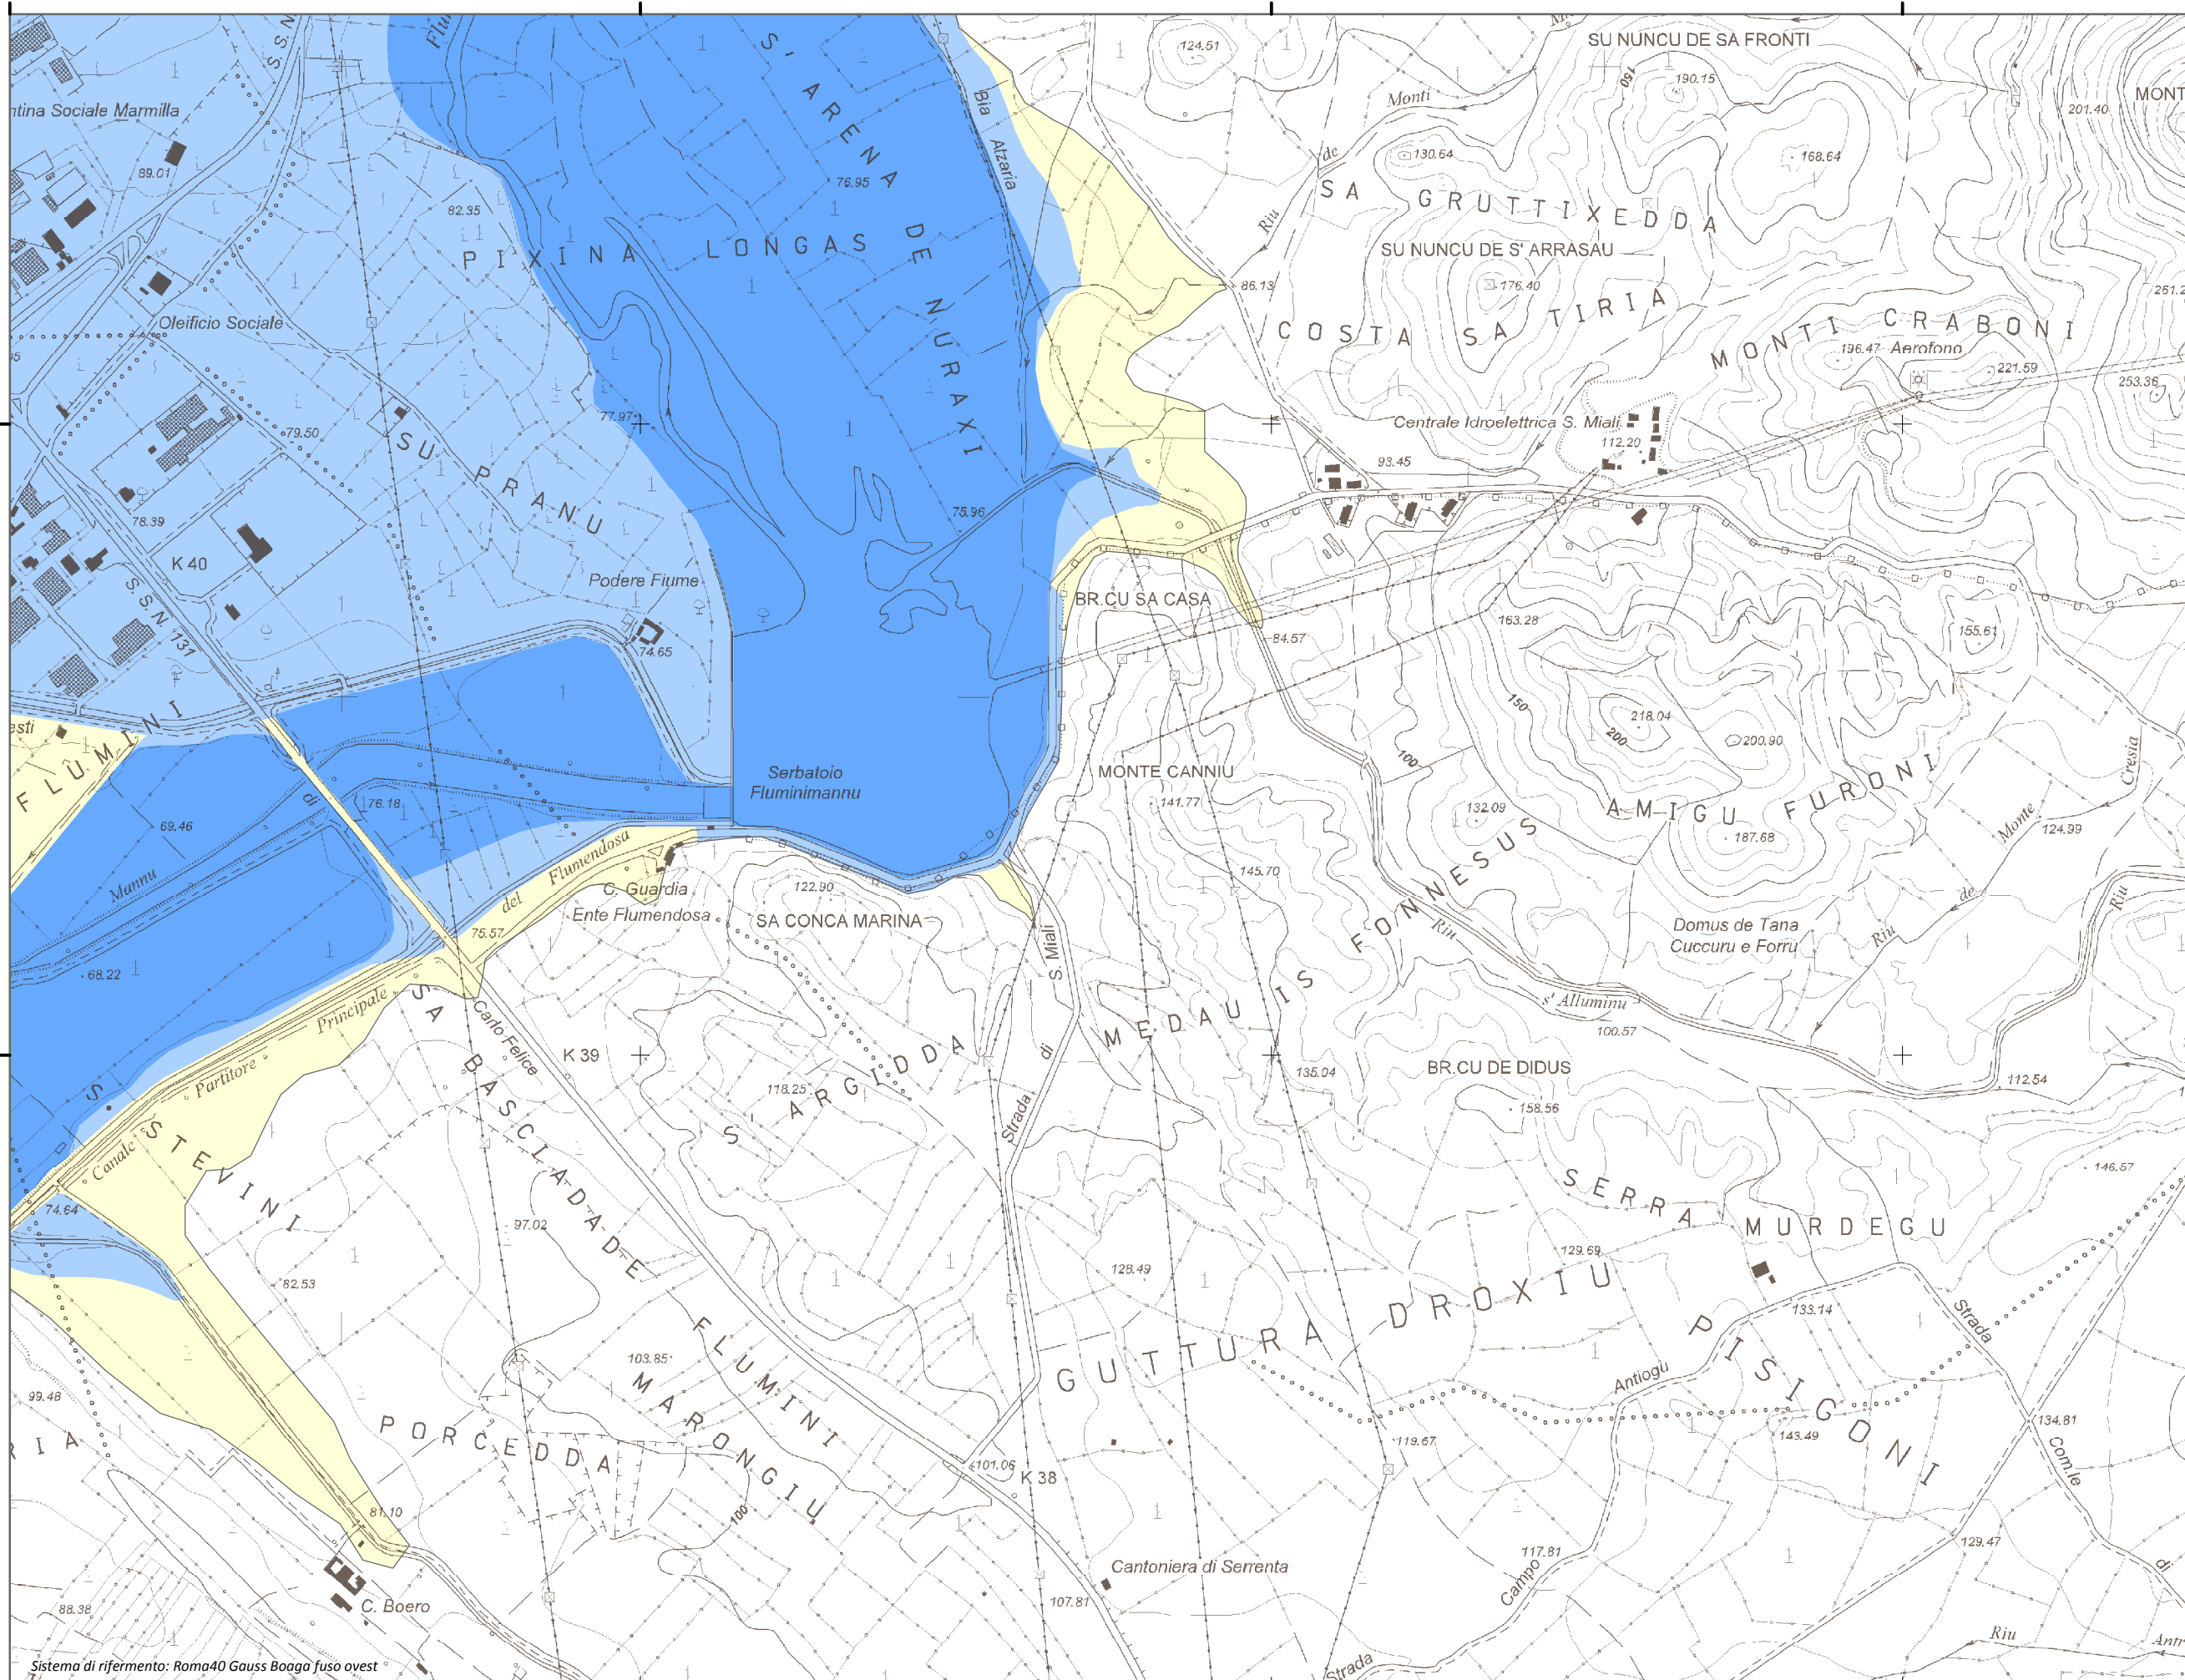

### Mappa della Pericolosità da alluvione

Tavola:

**Hi-0433**

##### Classi di Pericolosità

- P3 - Elevata  
Tr ≤ 50 anni
- P2 - Media  
50 < Tr ≤ 200 anni
- P1 - Bassa  
Tr > 200 anni

Sub Bacino:

7: Flumendosa-Campidano-Cixerri

Data:

Luglio 2015

Revisione:

1.00

Scala 1:10.000

Sistema di riferimento: Roma40 Gauss Boaga fuso ovest