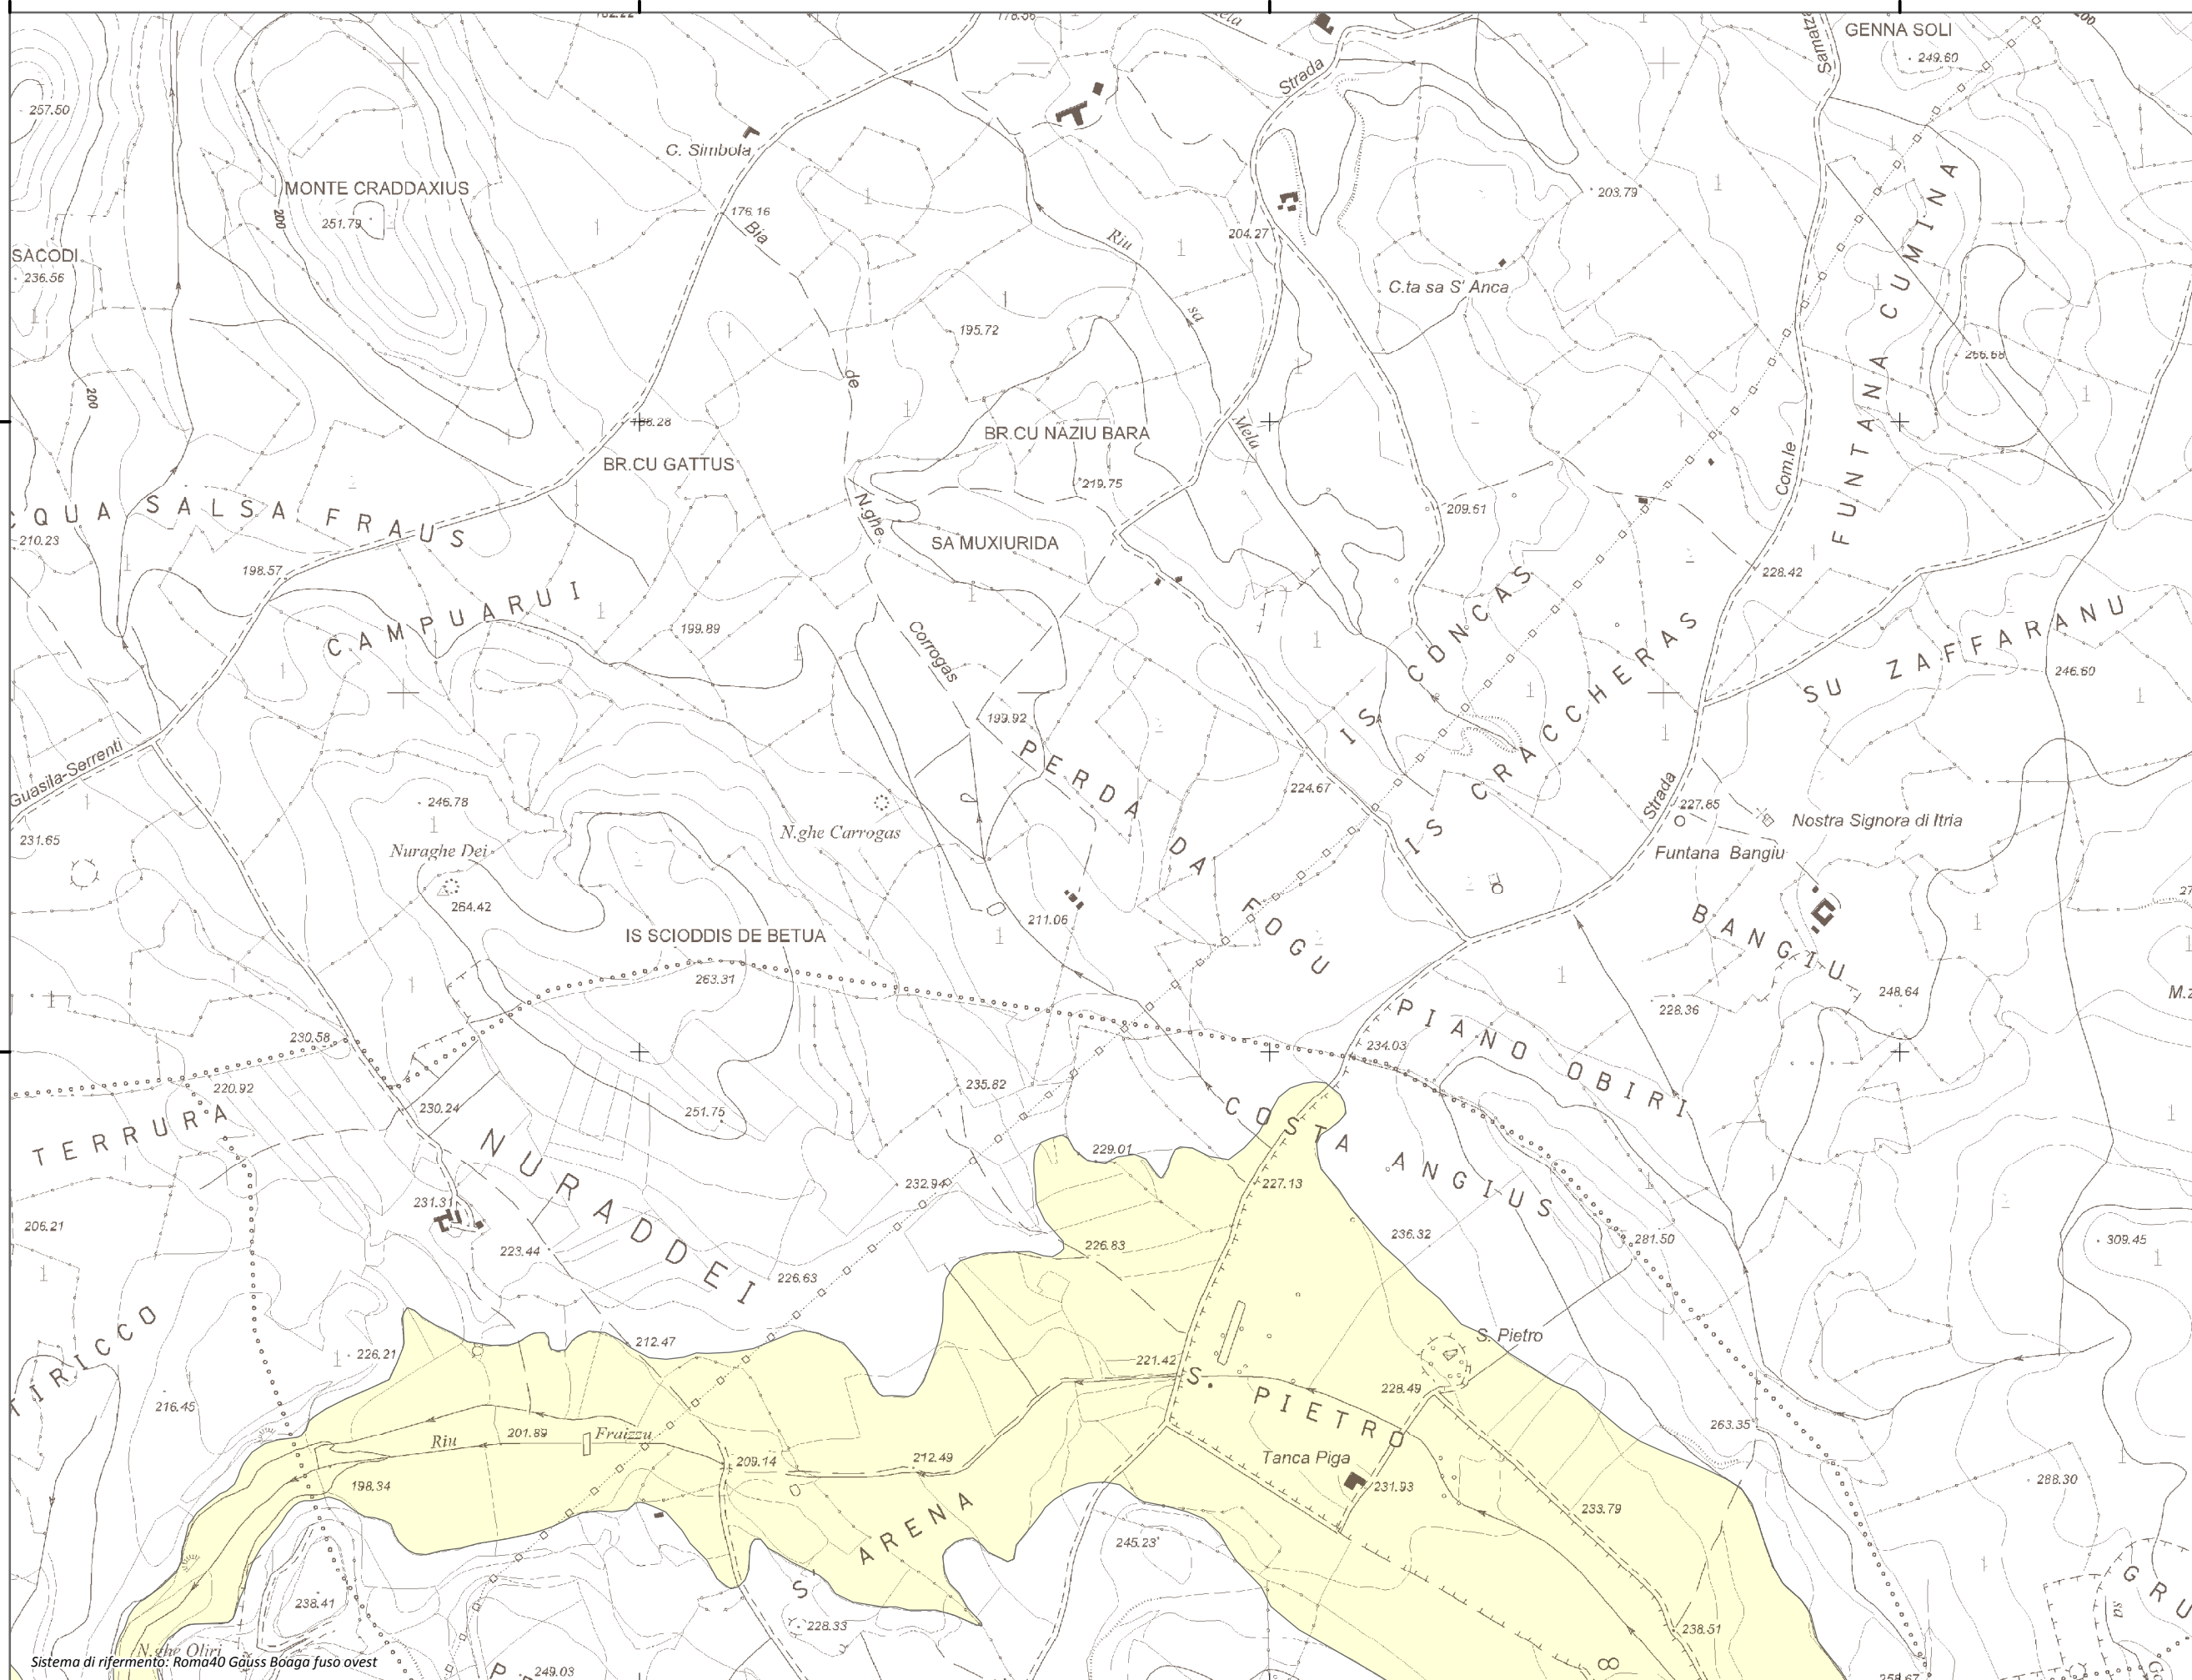

Mappa della Pericolosità da alluvione

Tavola:

Hi-0435

Legenda

Classi di Pericolosità

- P3 - Elevata
Tr ≤ 50 anni
- P2 - Media
50 < Tr ≤ 200 anni
- P1 - Bassa
Tr > 200 anni

Sub Bacino:

7: Flumendosa-Campidano-Cixerri

Data:

Luglio 2015

Revisione:

1.00

Scala 1:10.000

Sistema di riferimento: Roma40 Gauss Boaga fuso ovest