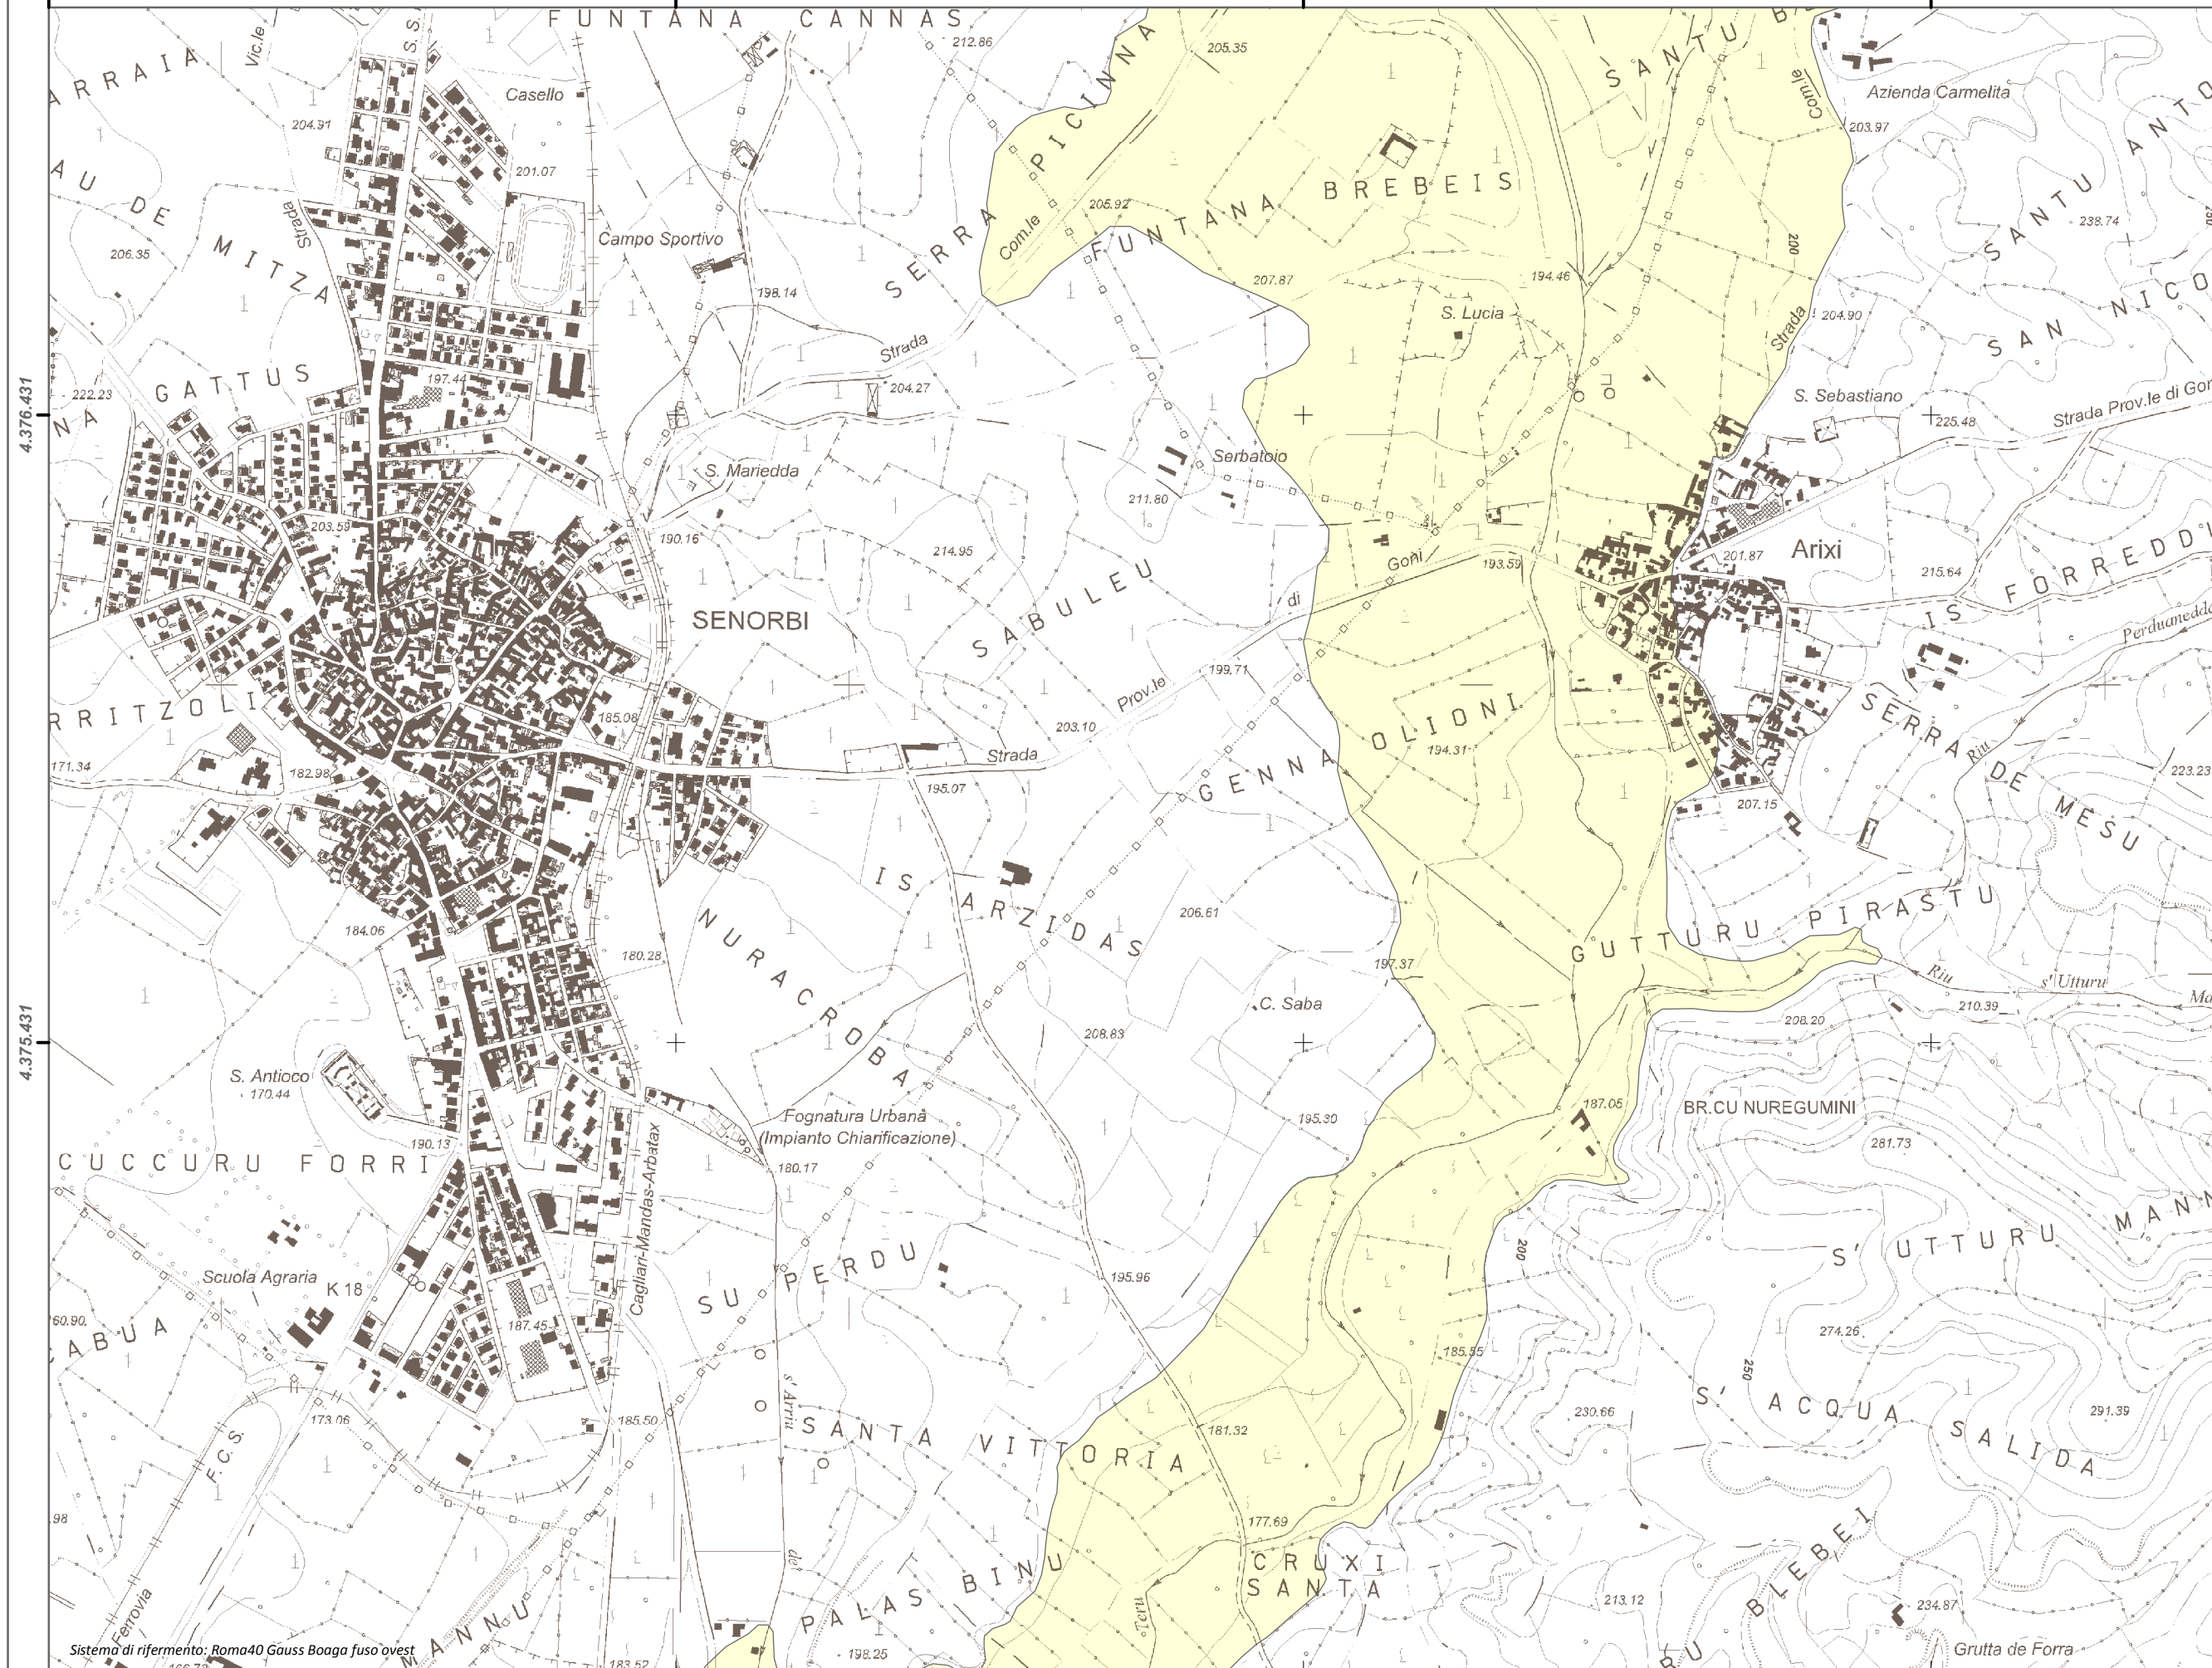

1.510.724

1.511.724

1.512.724

1.513.724

1.510.724

1.511.724

1.512.724

1.513.724

Tavola:

**Hi-0436**

**Legenda**

**Classi di Pericolosità**

- P3 - Elevata  
Tr ≤ 50 anni
- P2 - Media  
50 < Tr ≤ 200 anni
- P1 - Bassa  
Tr > 200 anni

Sub Bacino:

7: Flumendosa-Campidano-Cixerri

Data: