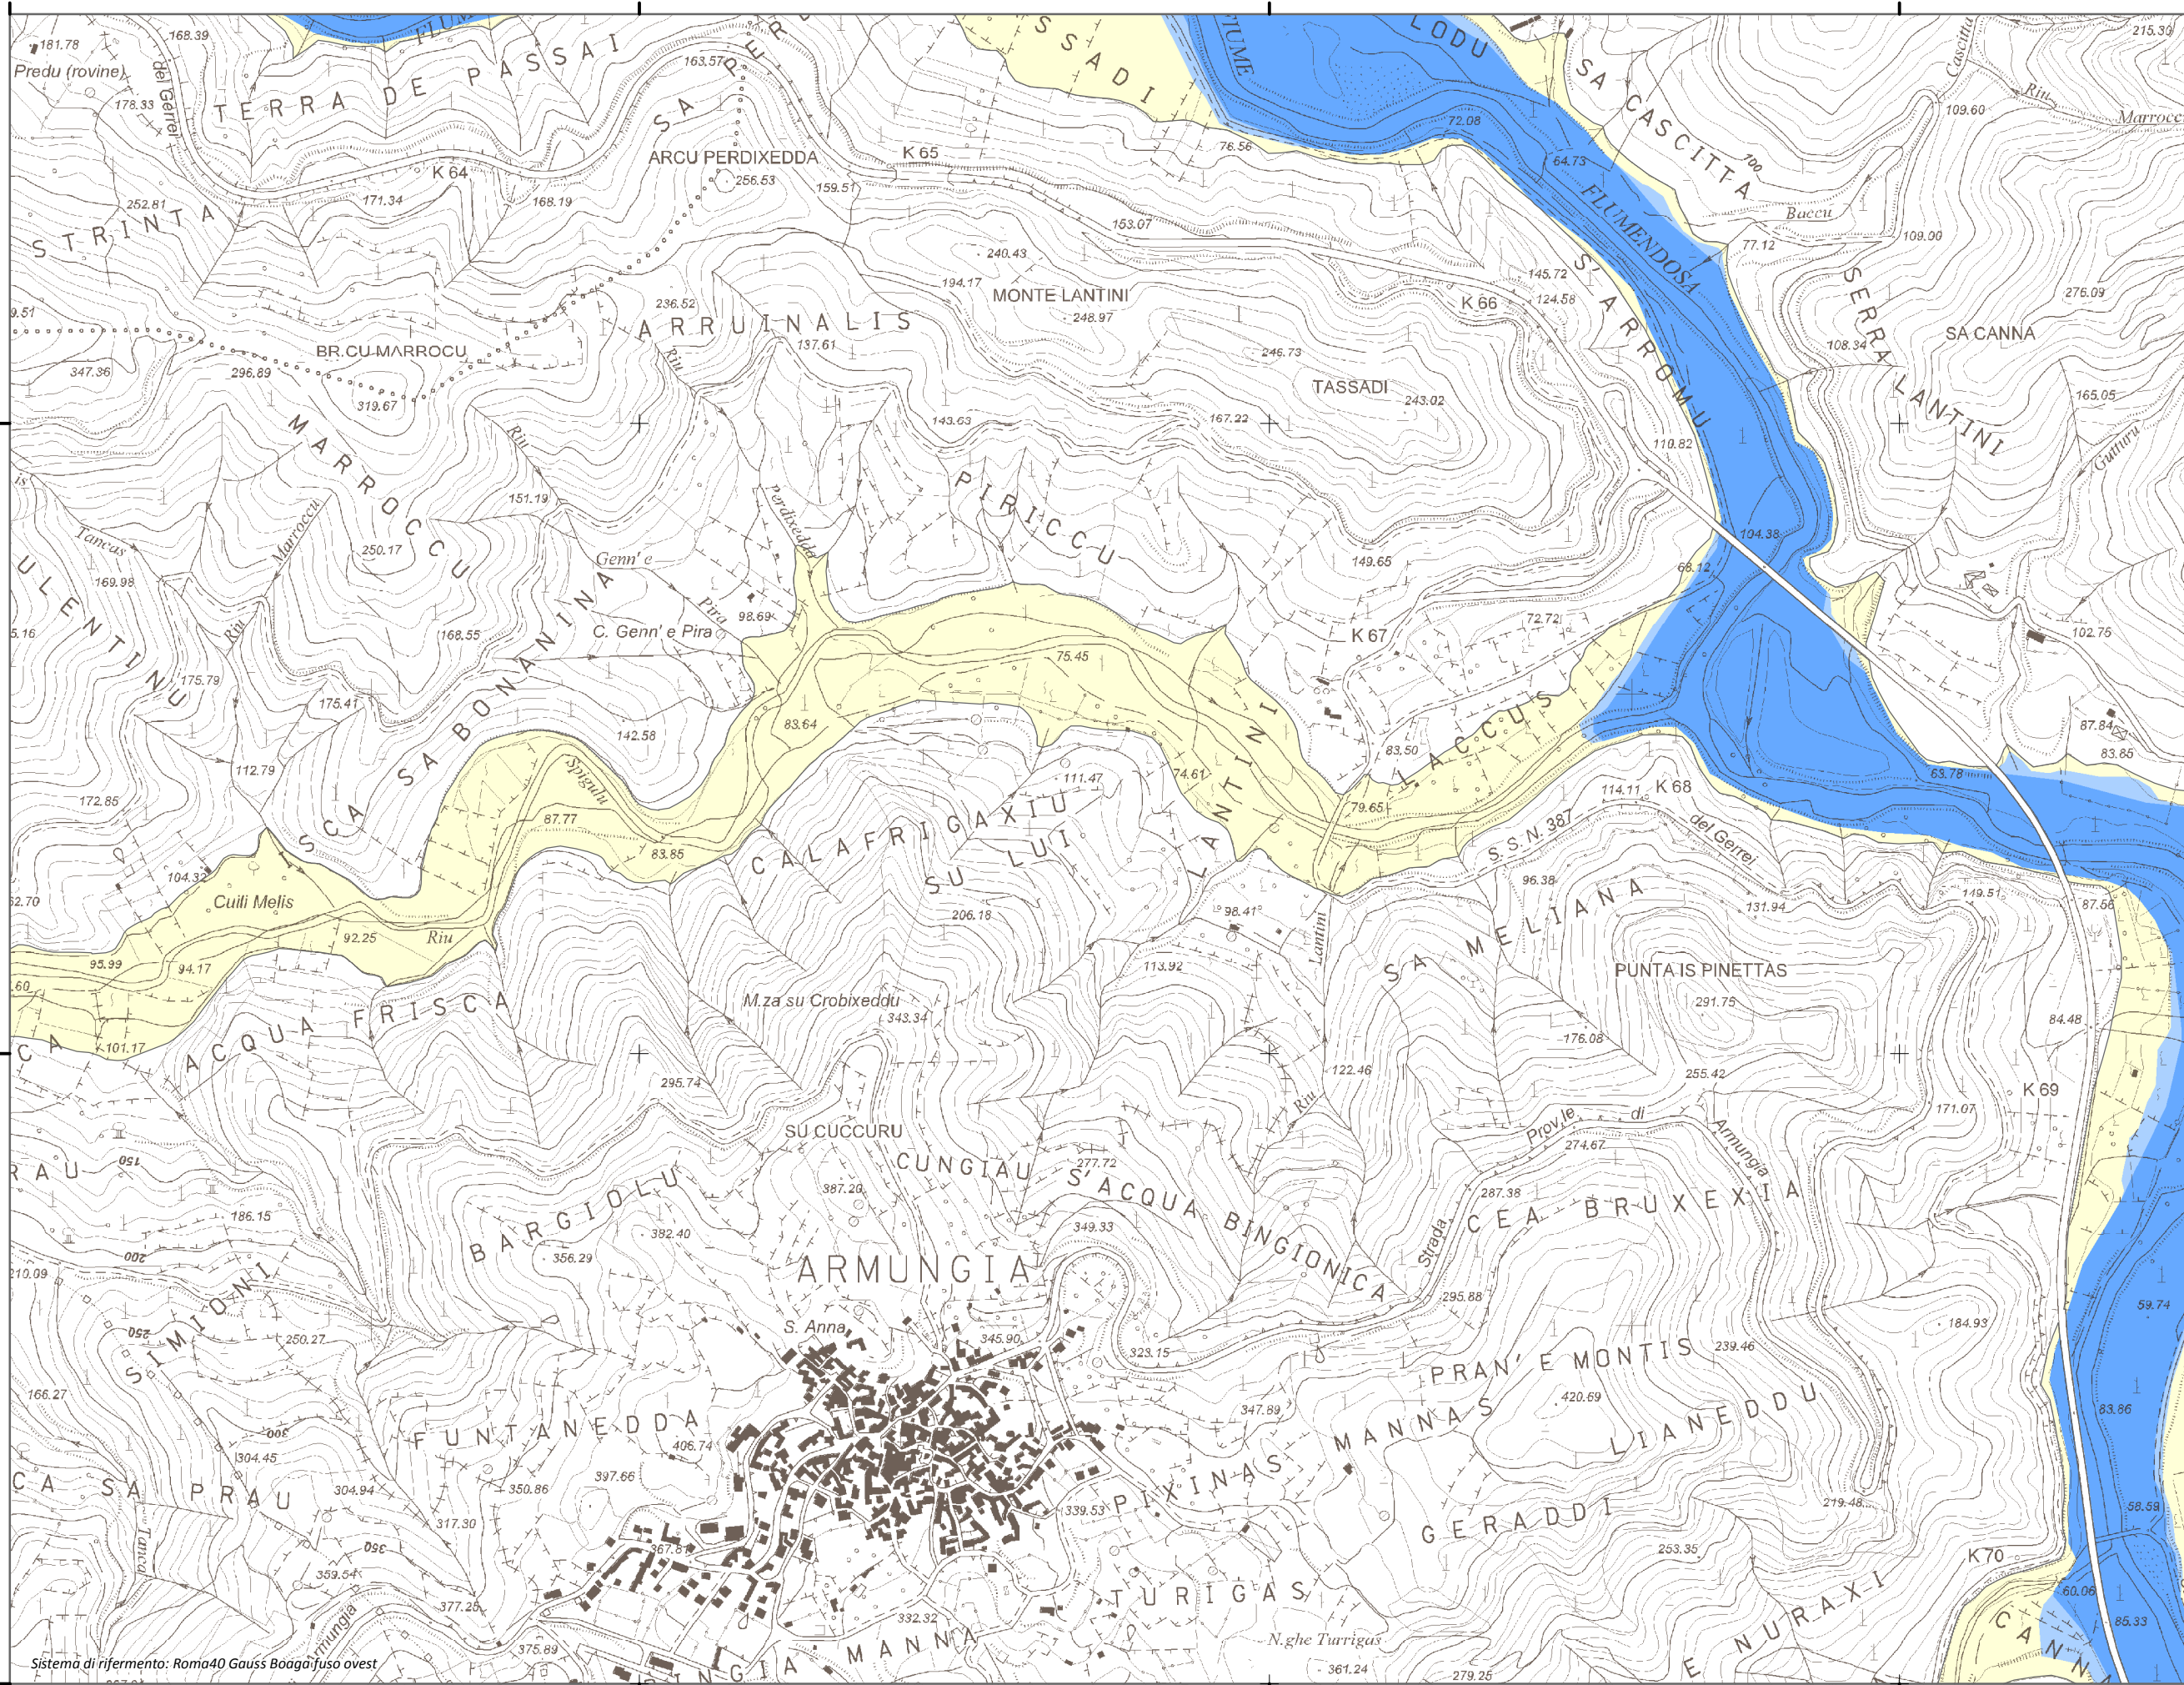

Mappa della Pericolosità da alluvione

Tavola:

Hi-0440

Legenda

Classi di Pericolosità

- P3 - Elevata
Tr ≤ 50 anni
- P2 - Media
50 < Tr ≤ 200 anni
- P1 - Bassa
Tr > 200 anni

Sub Bacino:

7: Flumendosa-Campidano-Cixerri

Data:

Luglio 2015

Revisione:

1.00

Scala 1:10.000

Sistema di riferimento: Roma40 Gauss Boaga fuso ovest