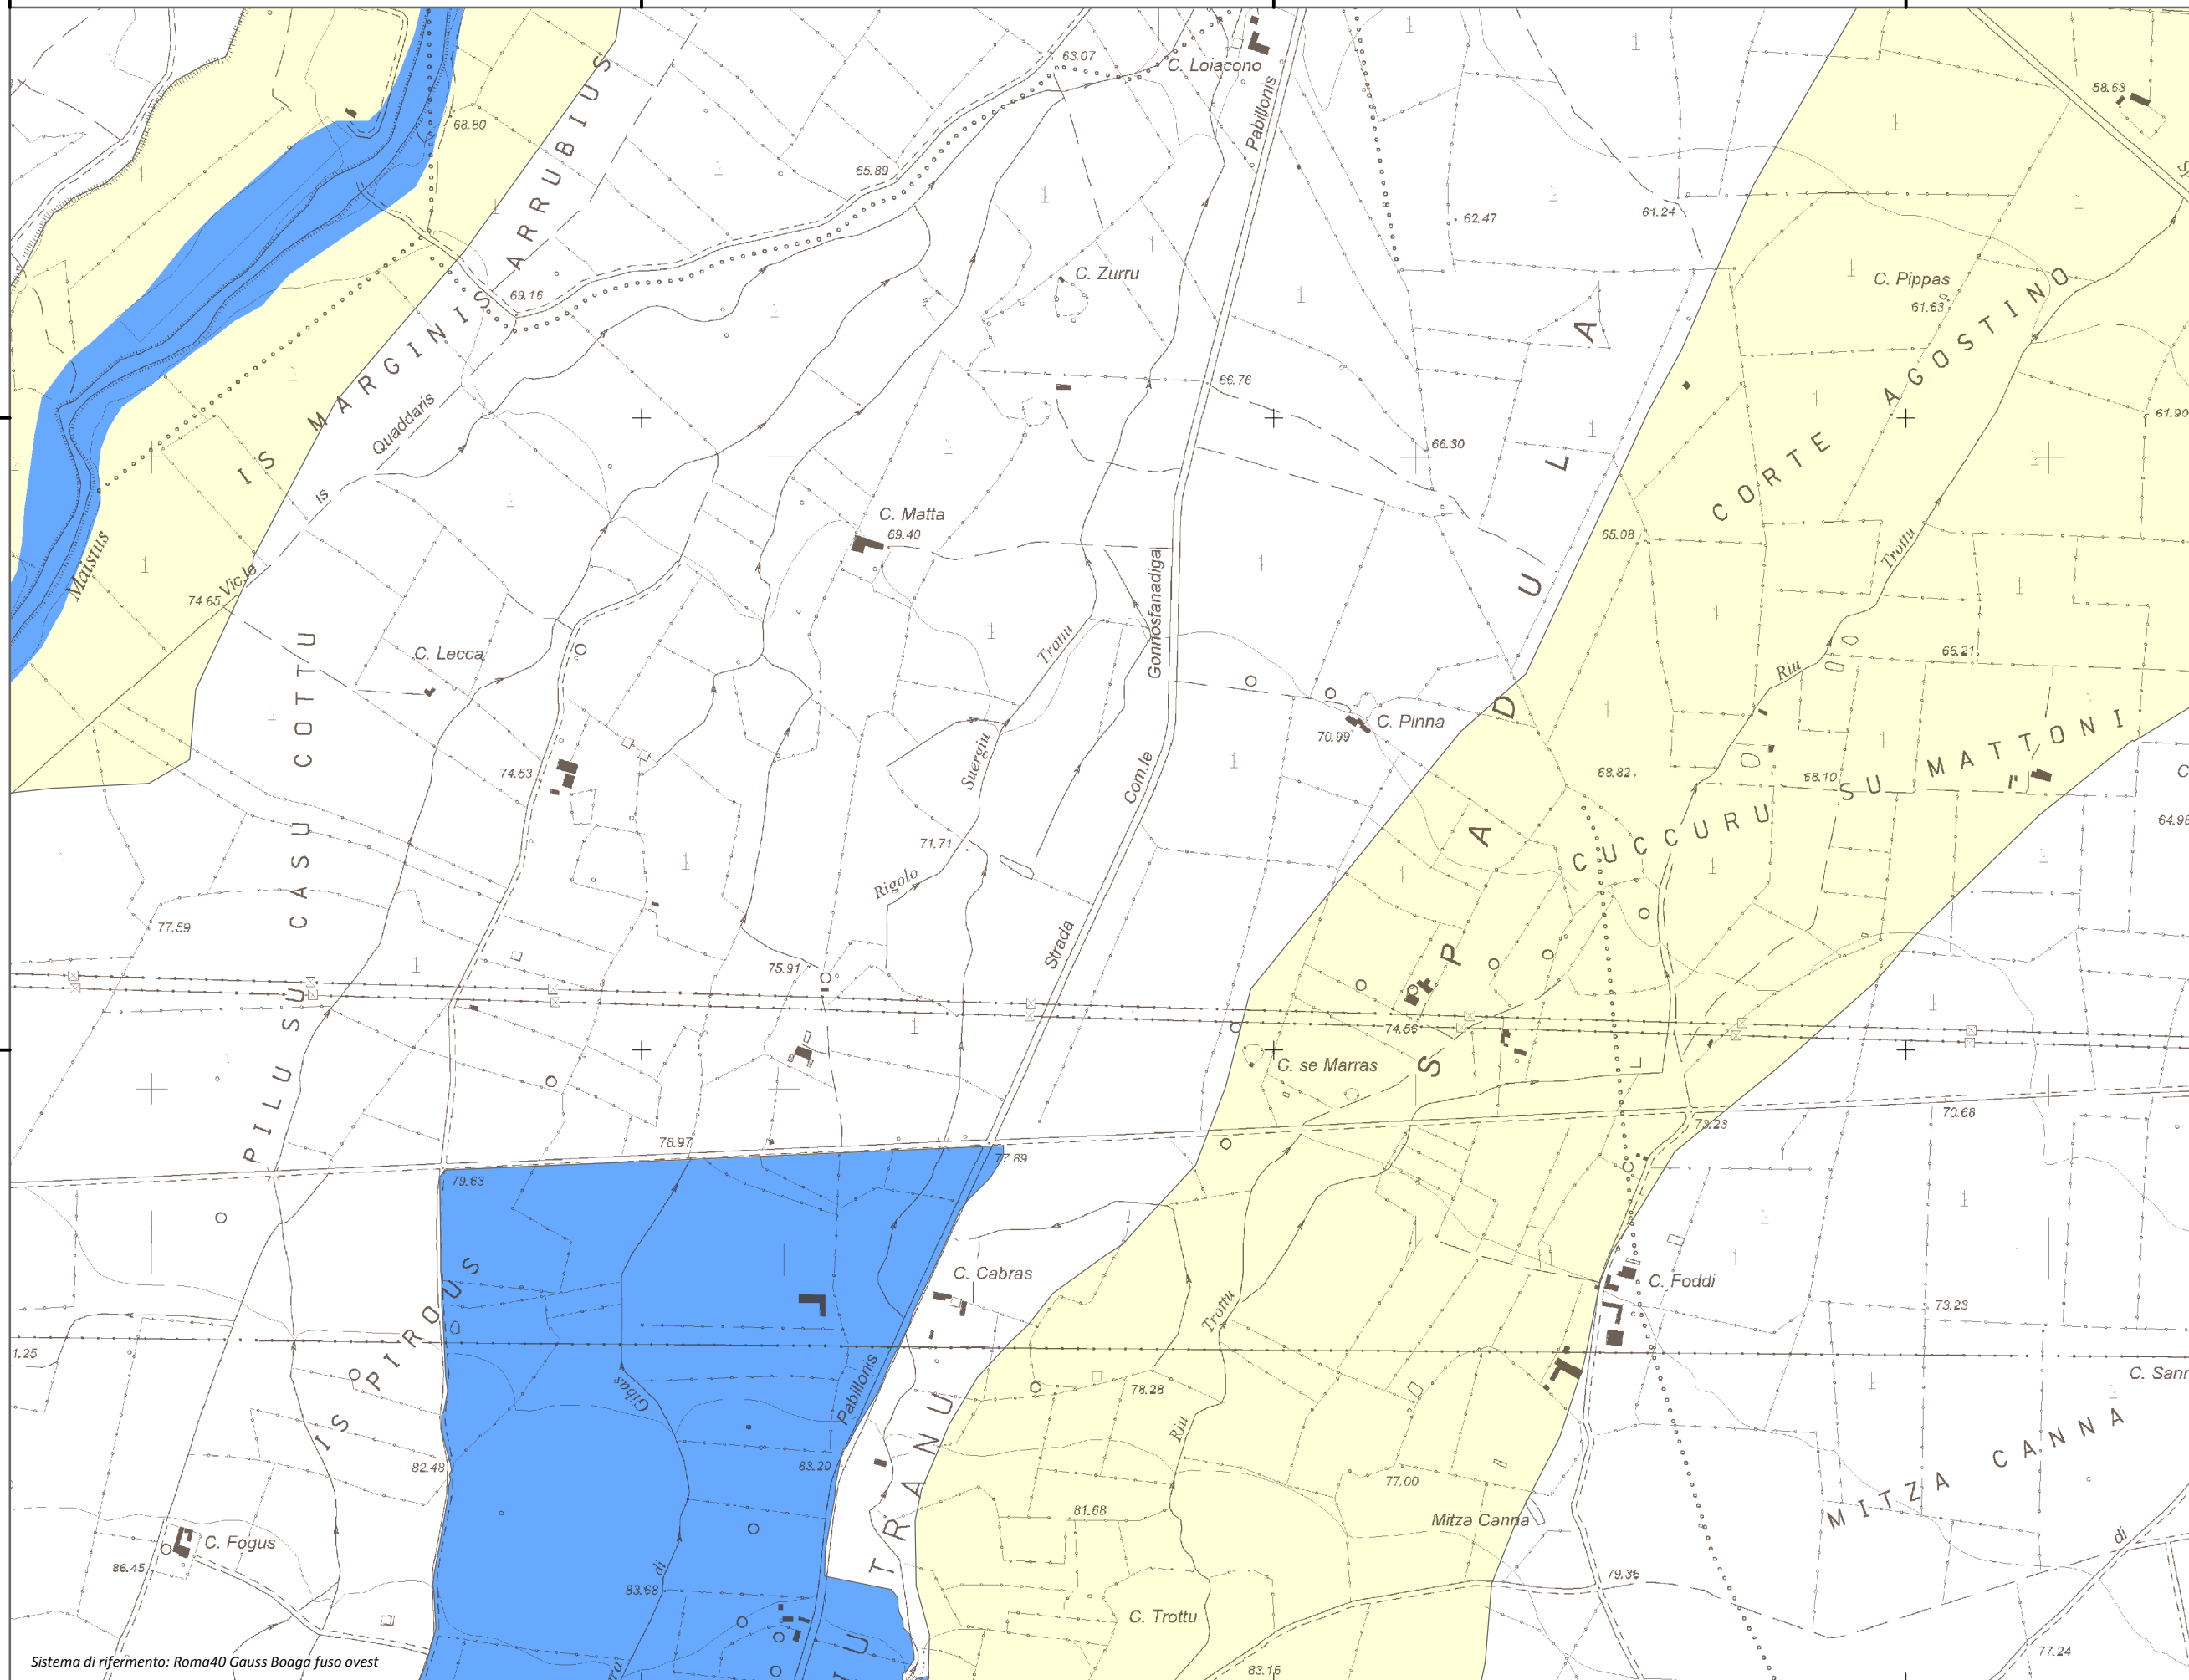

Mapa della Pericolosità da alluvione

Tavola:

Hi-0448

Legenda

Classi di Pericolosità

- P3 - Elevata
Tr ≤ 50 anni
- P2 - Media
50 < Tr ≤ 200 anni
- P1 - Bassa
Tr > 200 anni

Sub Bacino:

2: Tirso

Data:

Luglio 2015

Revisione:

1.00

Scala 1:10.000

Sistema di riferimento: Roma40 Gauss Boaga fuso ovest