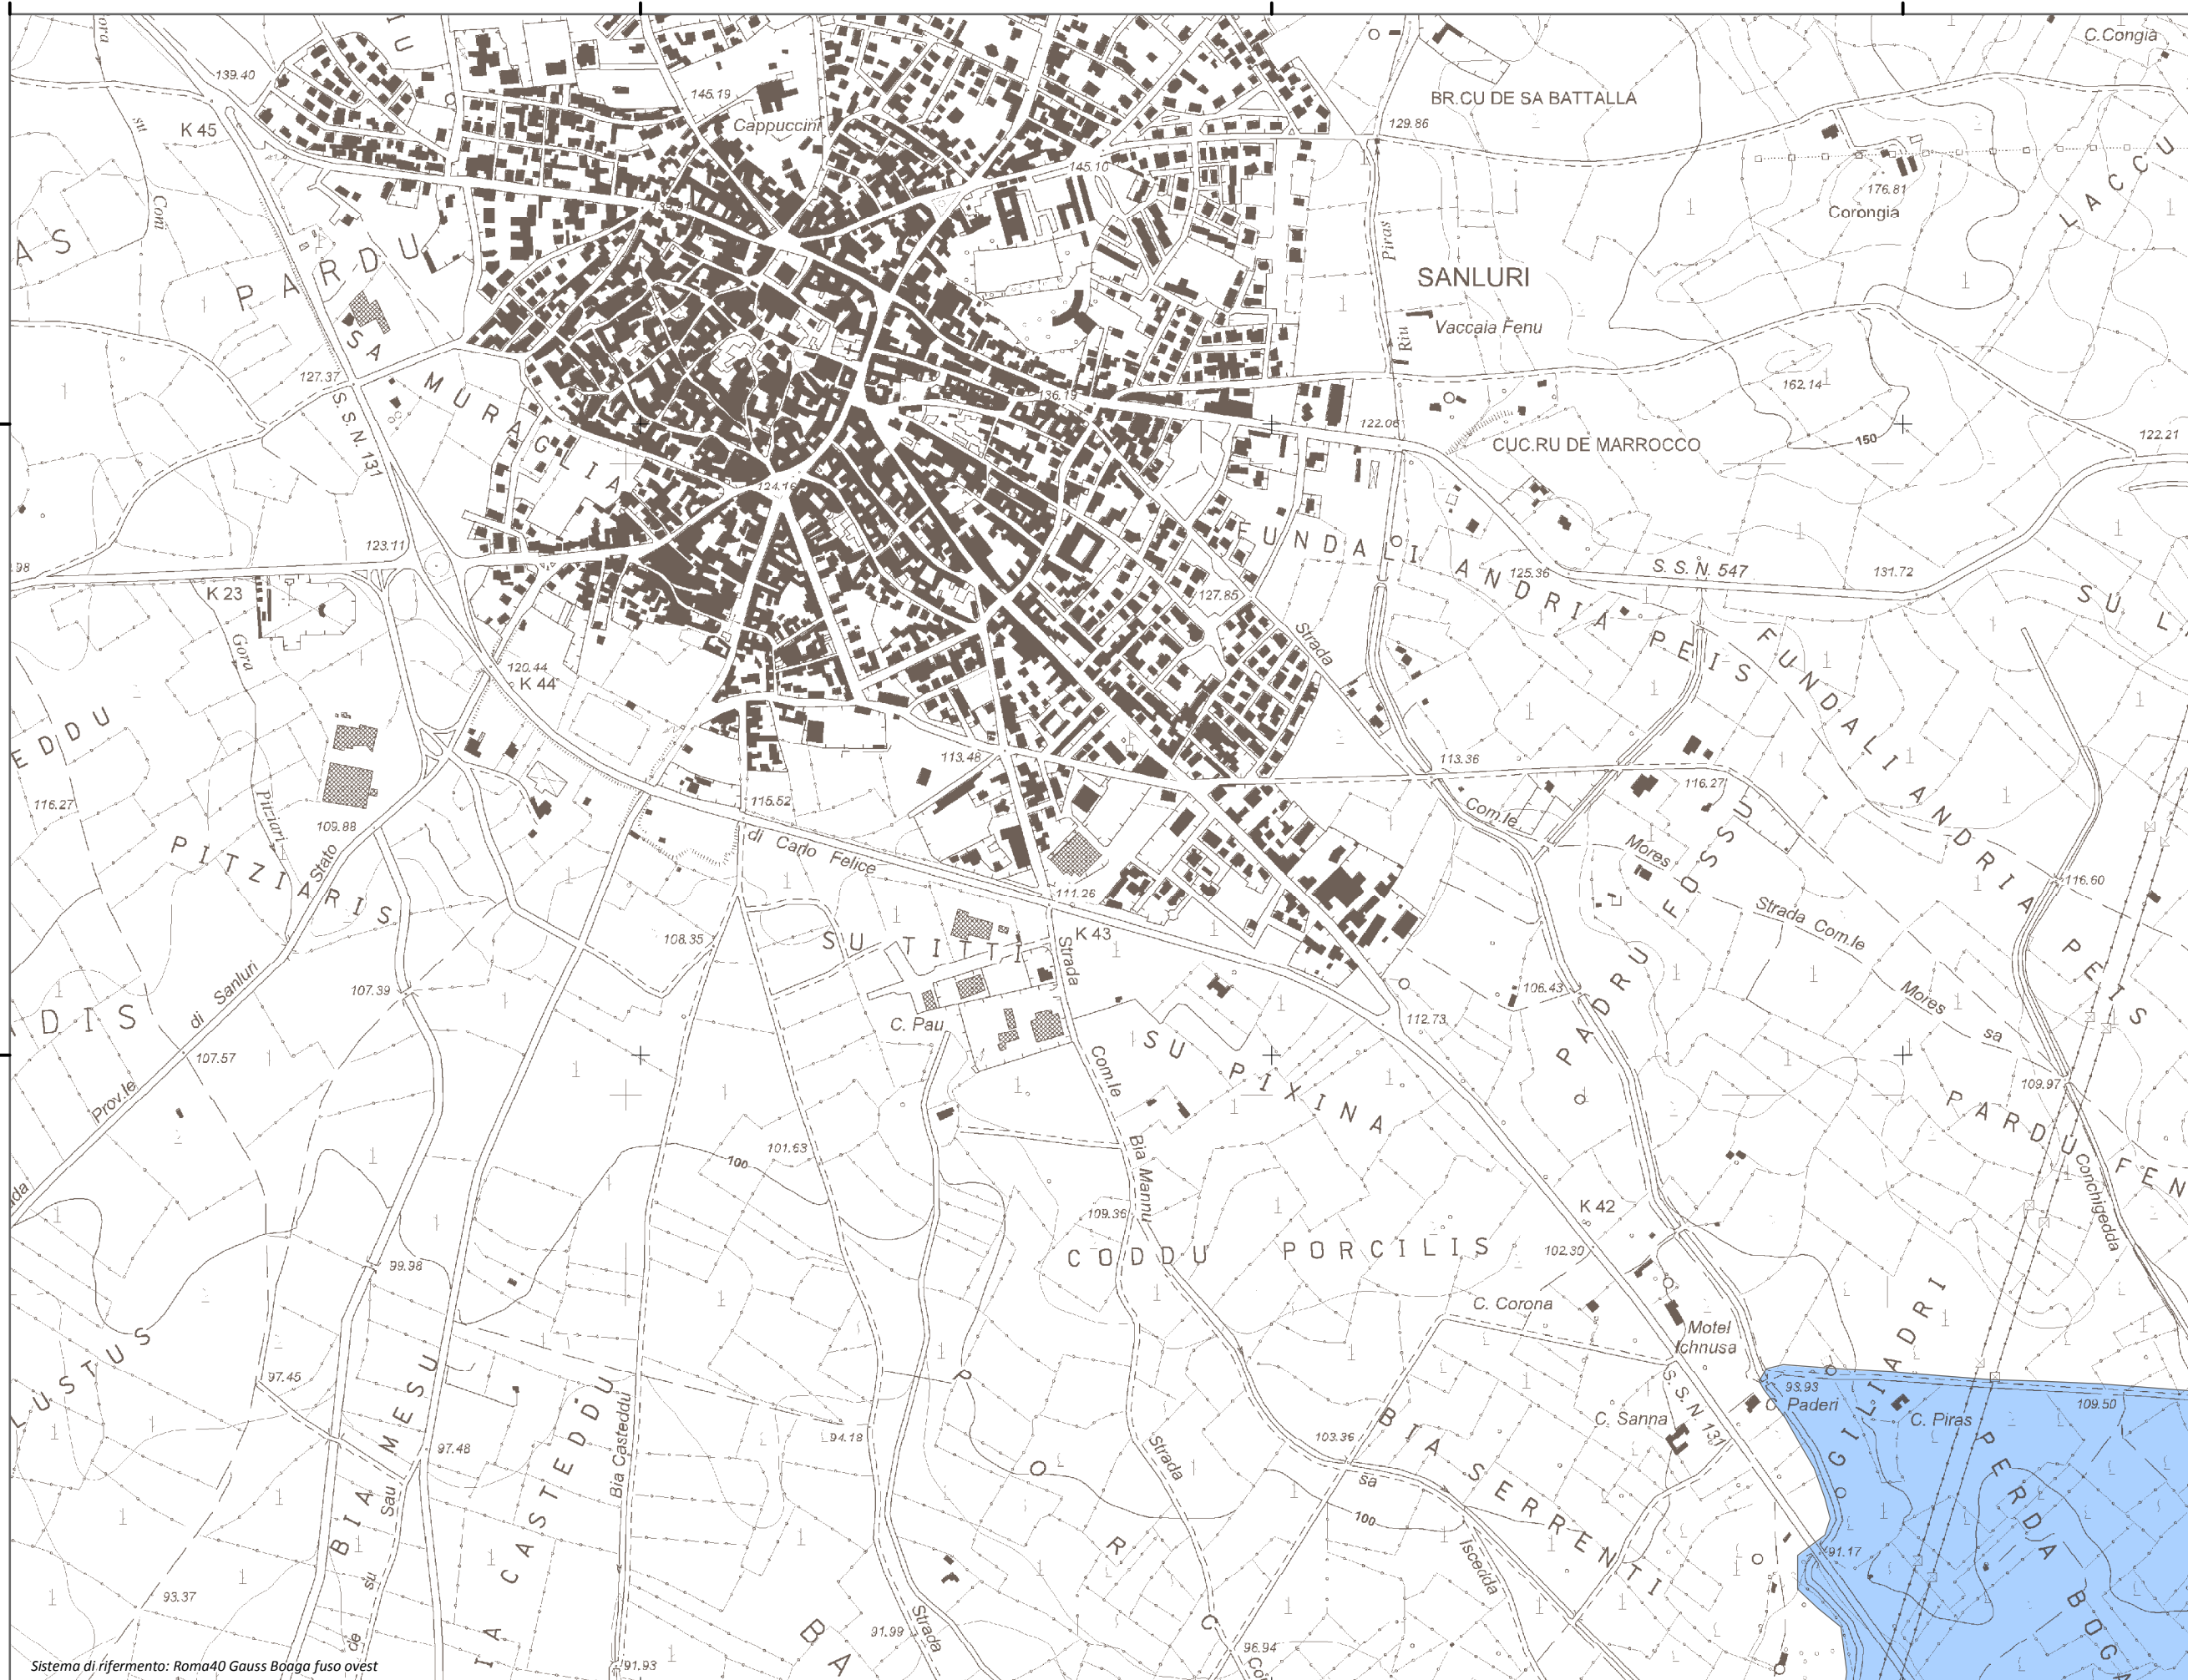

#### Mappa della Pericolosità da alluvione

Tavola:

**Hi-0452**

##### Classi di Pericolosità

- P3 - Elevata  
Tr ≤ 50 anni
- P2 - Media  
50 < Tr ≤ 200 anni
- P1 - Bassa  
Tr > 200 anni

Sub Bacino:

7: Flumendosa-Campidano-Cixerri

Data:

Luglio 2015

Revisione:

1.00

Scala 1:10.000

Sistema di riferimento: Roma40 Gauss Boaga fuso ovest