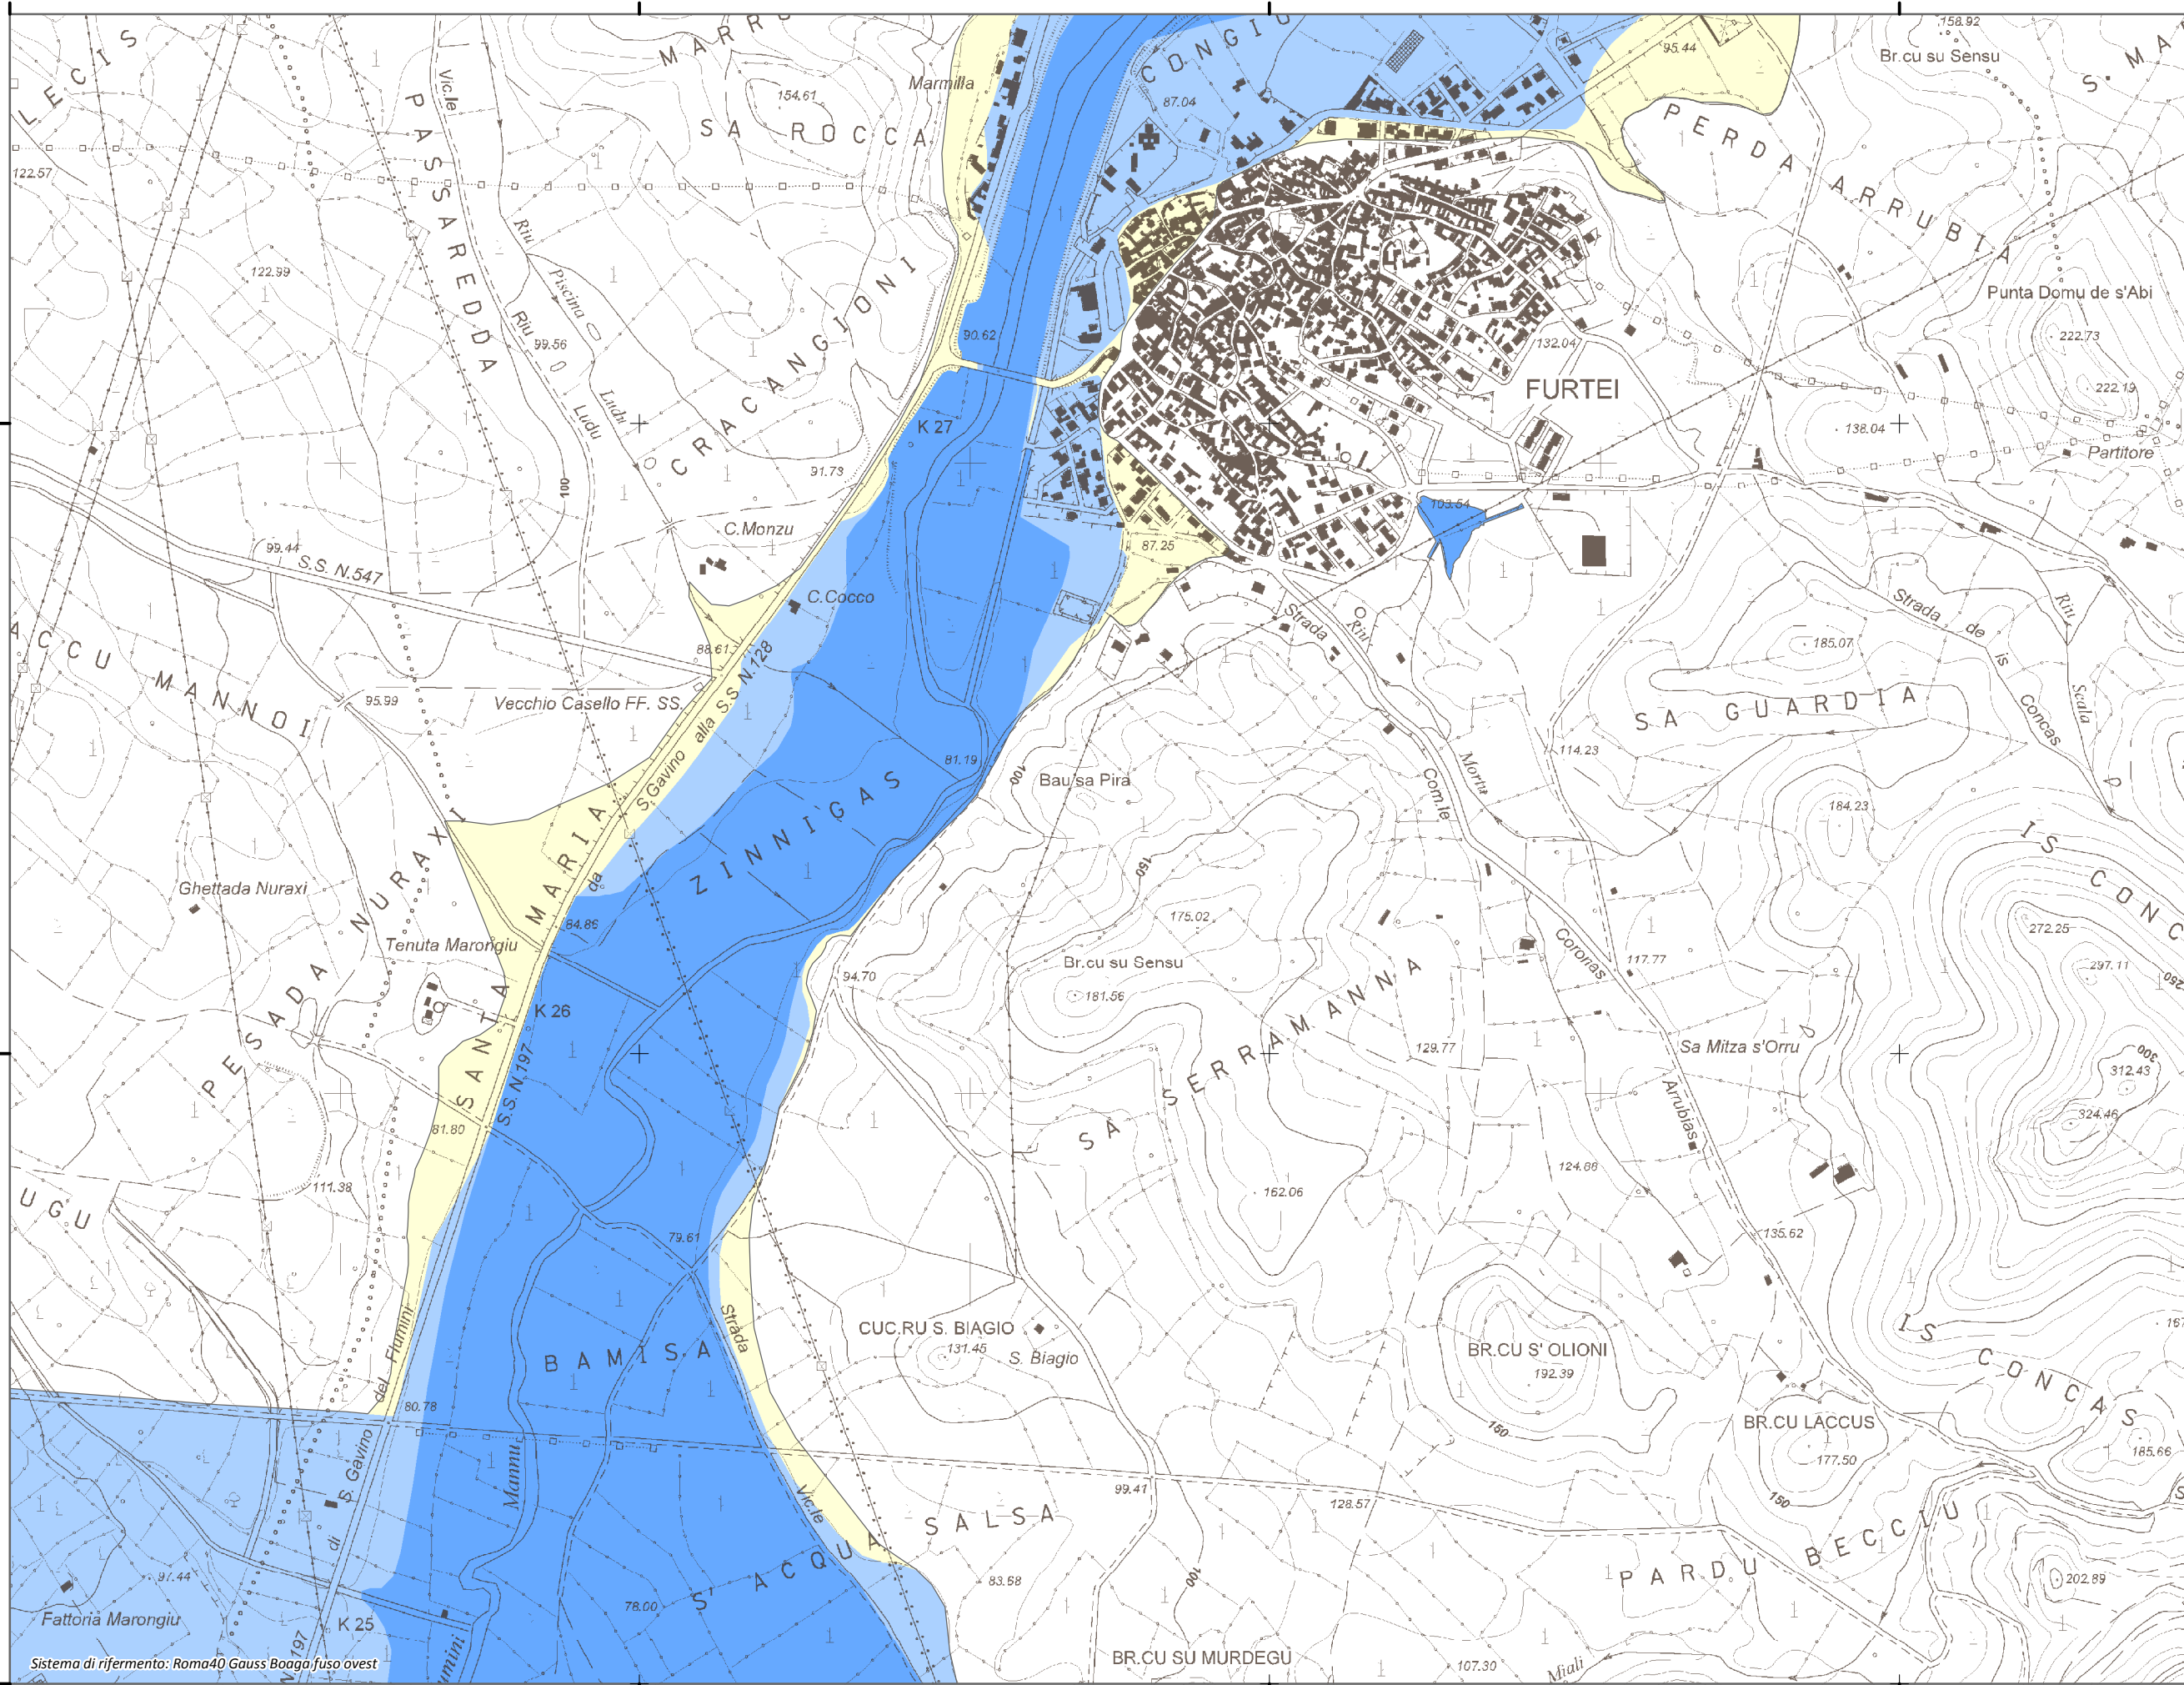

Mappa della Pericolosità da alluvione

Tavola:

Hi-0453

Legenda

Classi di Pericolosità

- P3 - Elevata
Tr ≤ 50 anni
- P2 - Media
50 < Tr ≤ 200 anni
- P1 - Bassa
Tr > 200 anni

Sub Bacino:

7: Flumendosa-Campidano-Cixerri

Data:

Luglio 2015

Revisione:

1.00

Scala 1:10.000

Sistema di riferimento: Roma40 Gauss Boaga fuso ovest