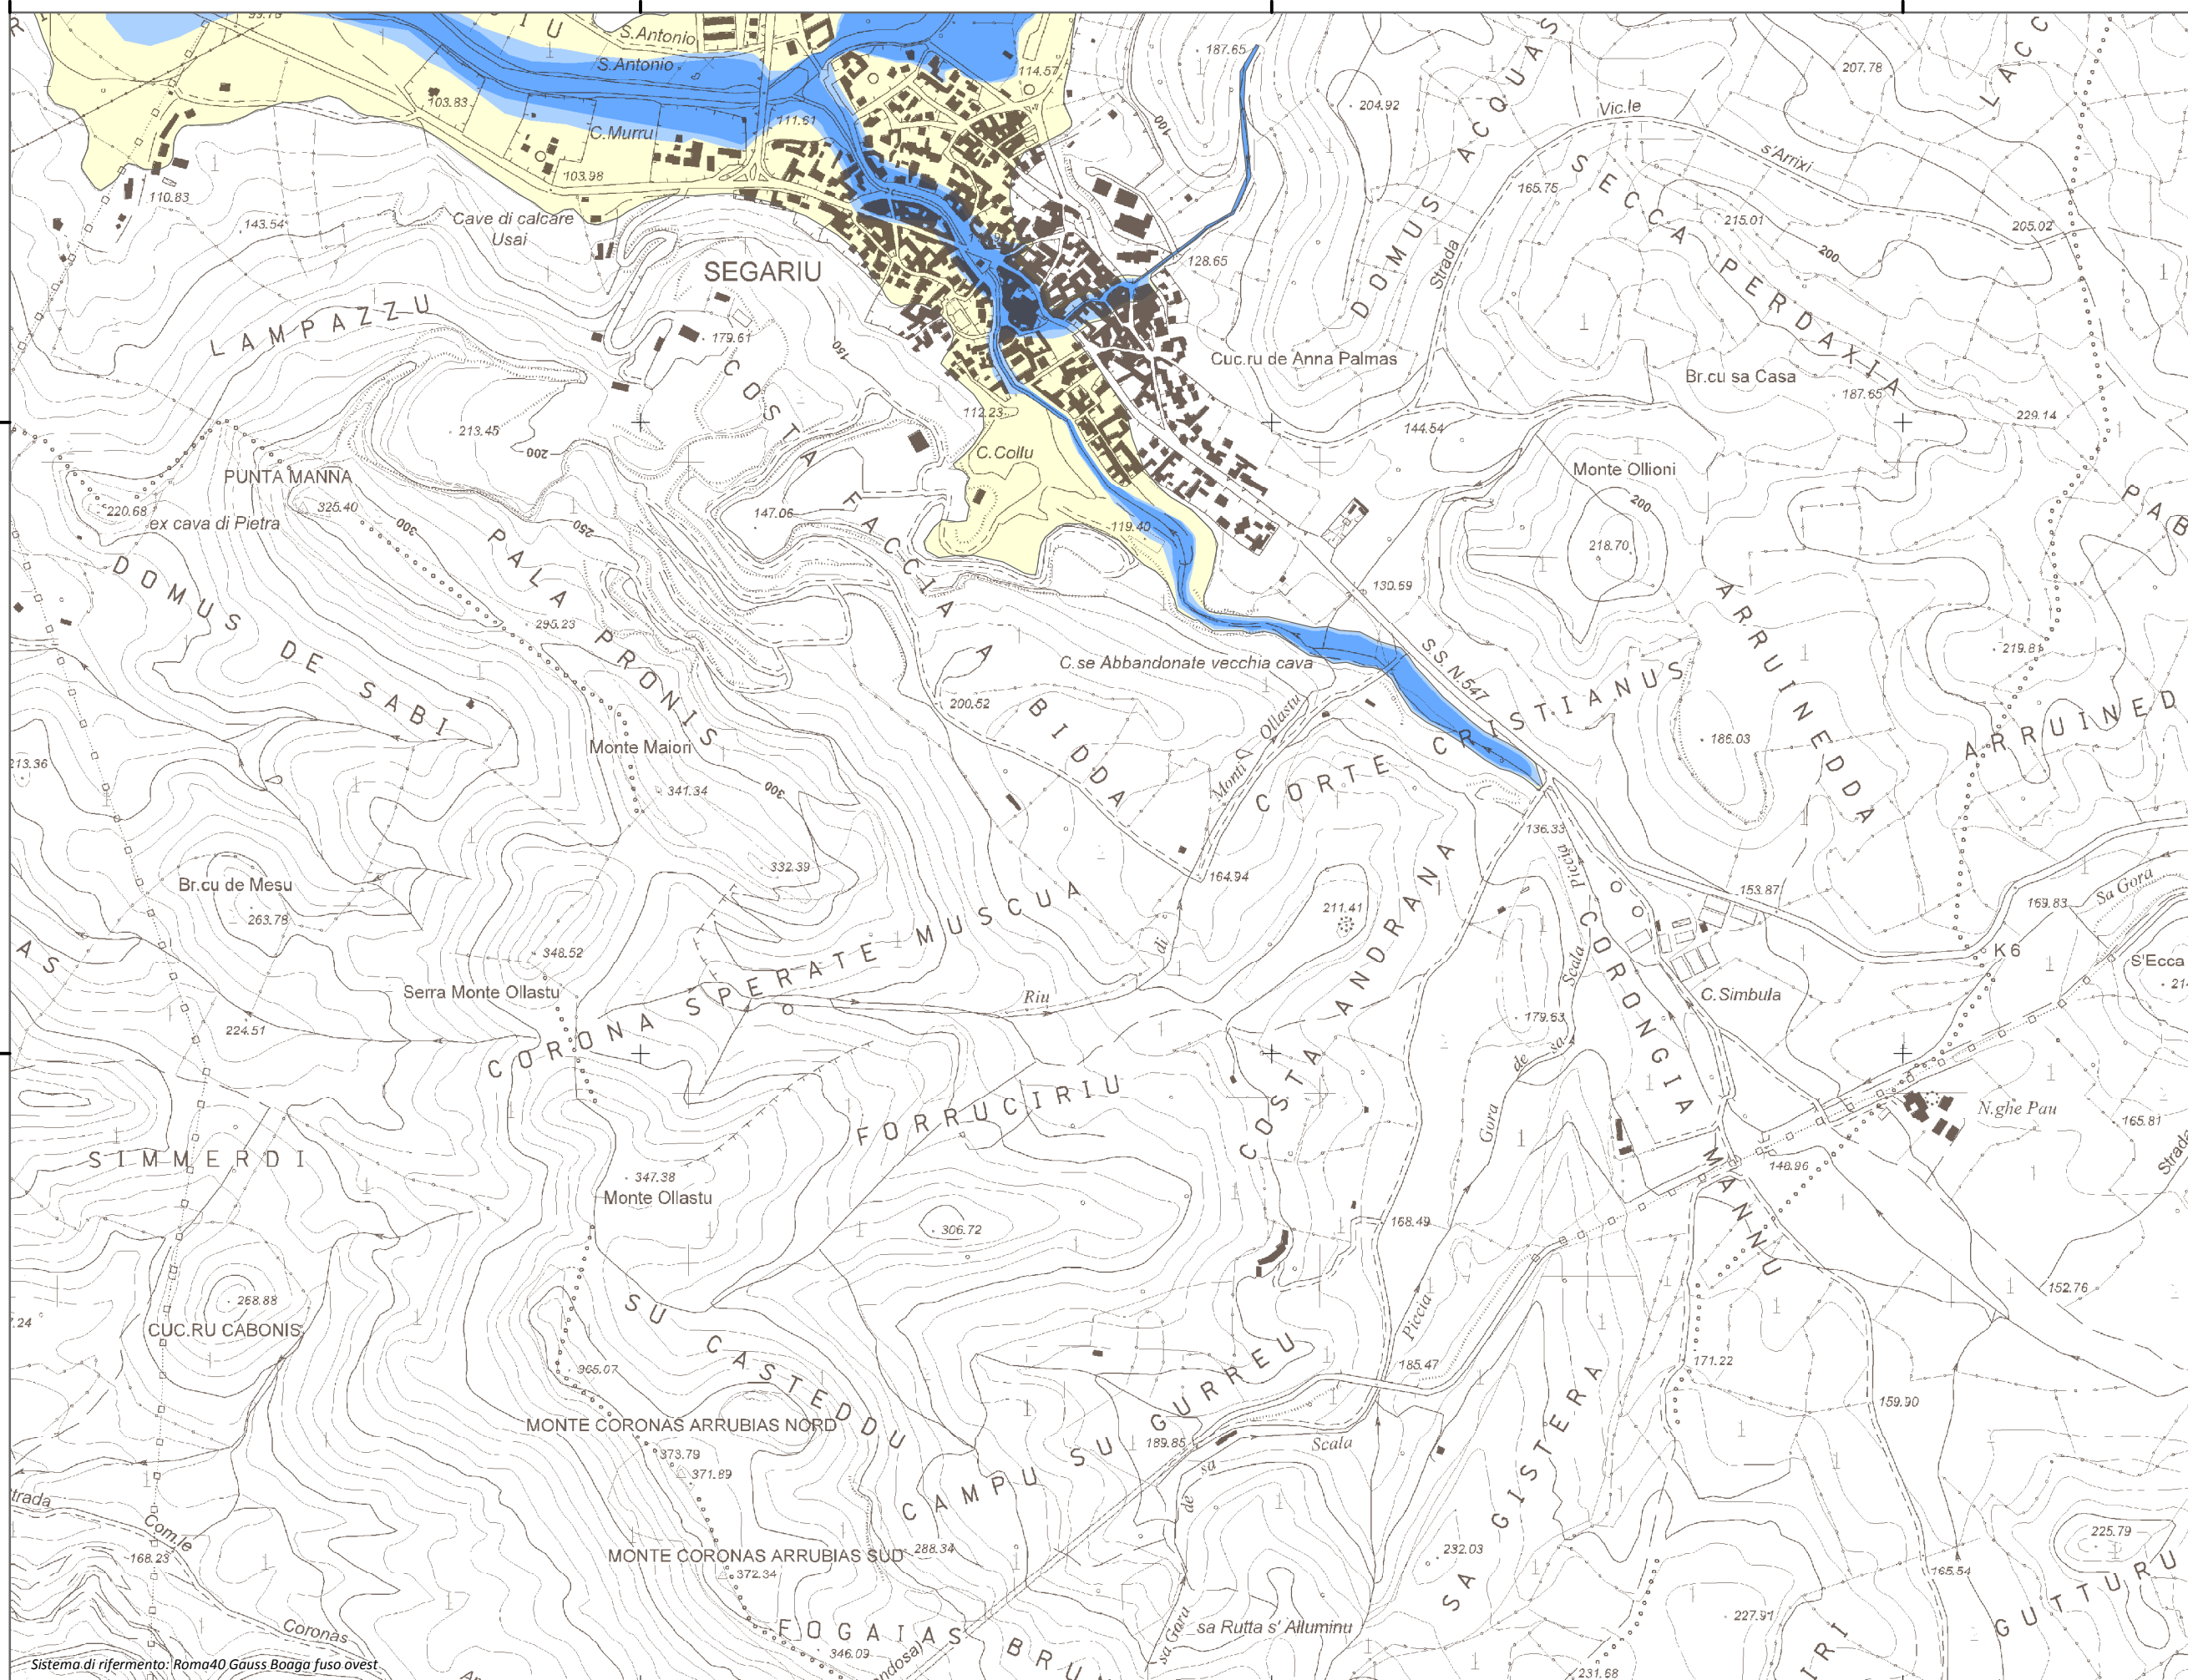

Mappa della Pericolosità da alluvione

Tavola:

Hi-0454

Legenda

Classi di Pericolosità

- P3 - Elevata
Tr ≤ 50 anni
- P2 - Media
50 < Tr ≤ 200 anni
- P1 - Bassa
Tr > 200 anni

Sub Bacino:
7: Flumendosa-Campidano-Cixerri

Data:
Luglio 2015

Revisione:
1.00

Scala 1:10.000

Sistema di riferimento: Roma40 Gauss Boaga fuso ovest