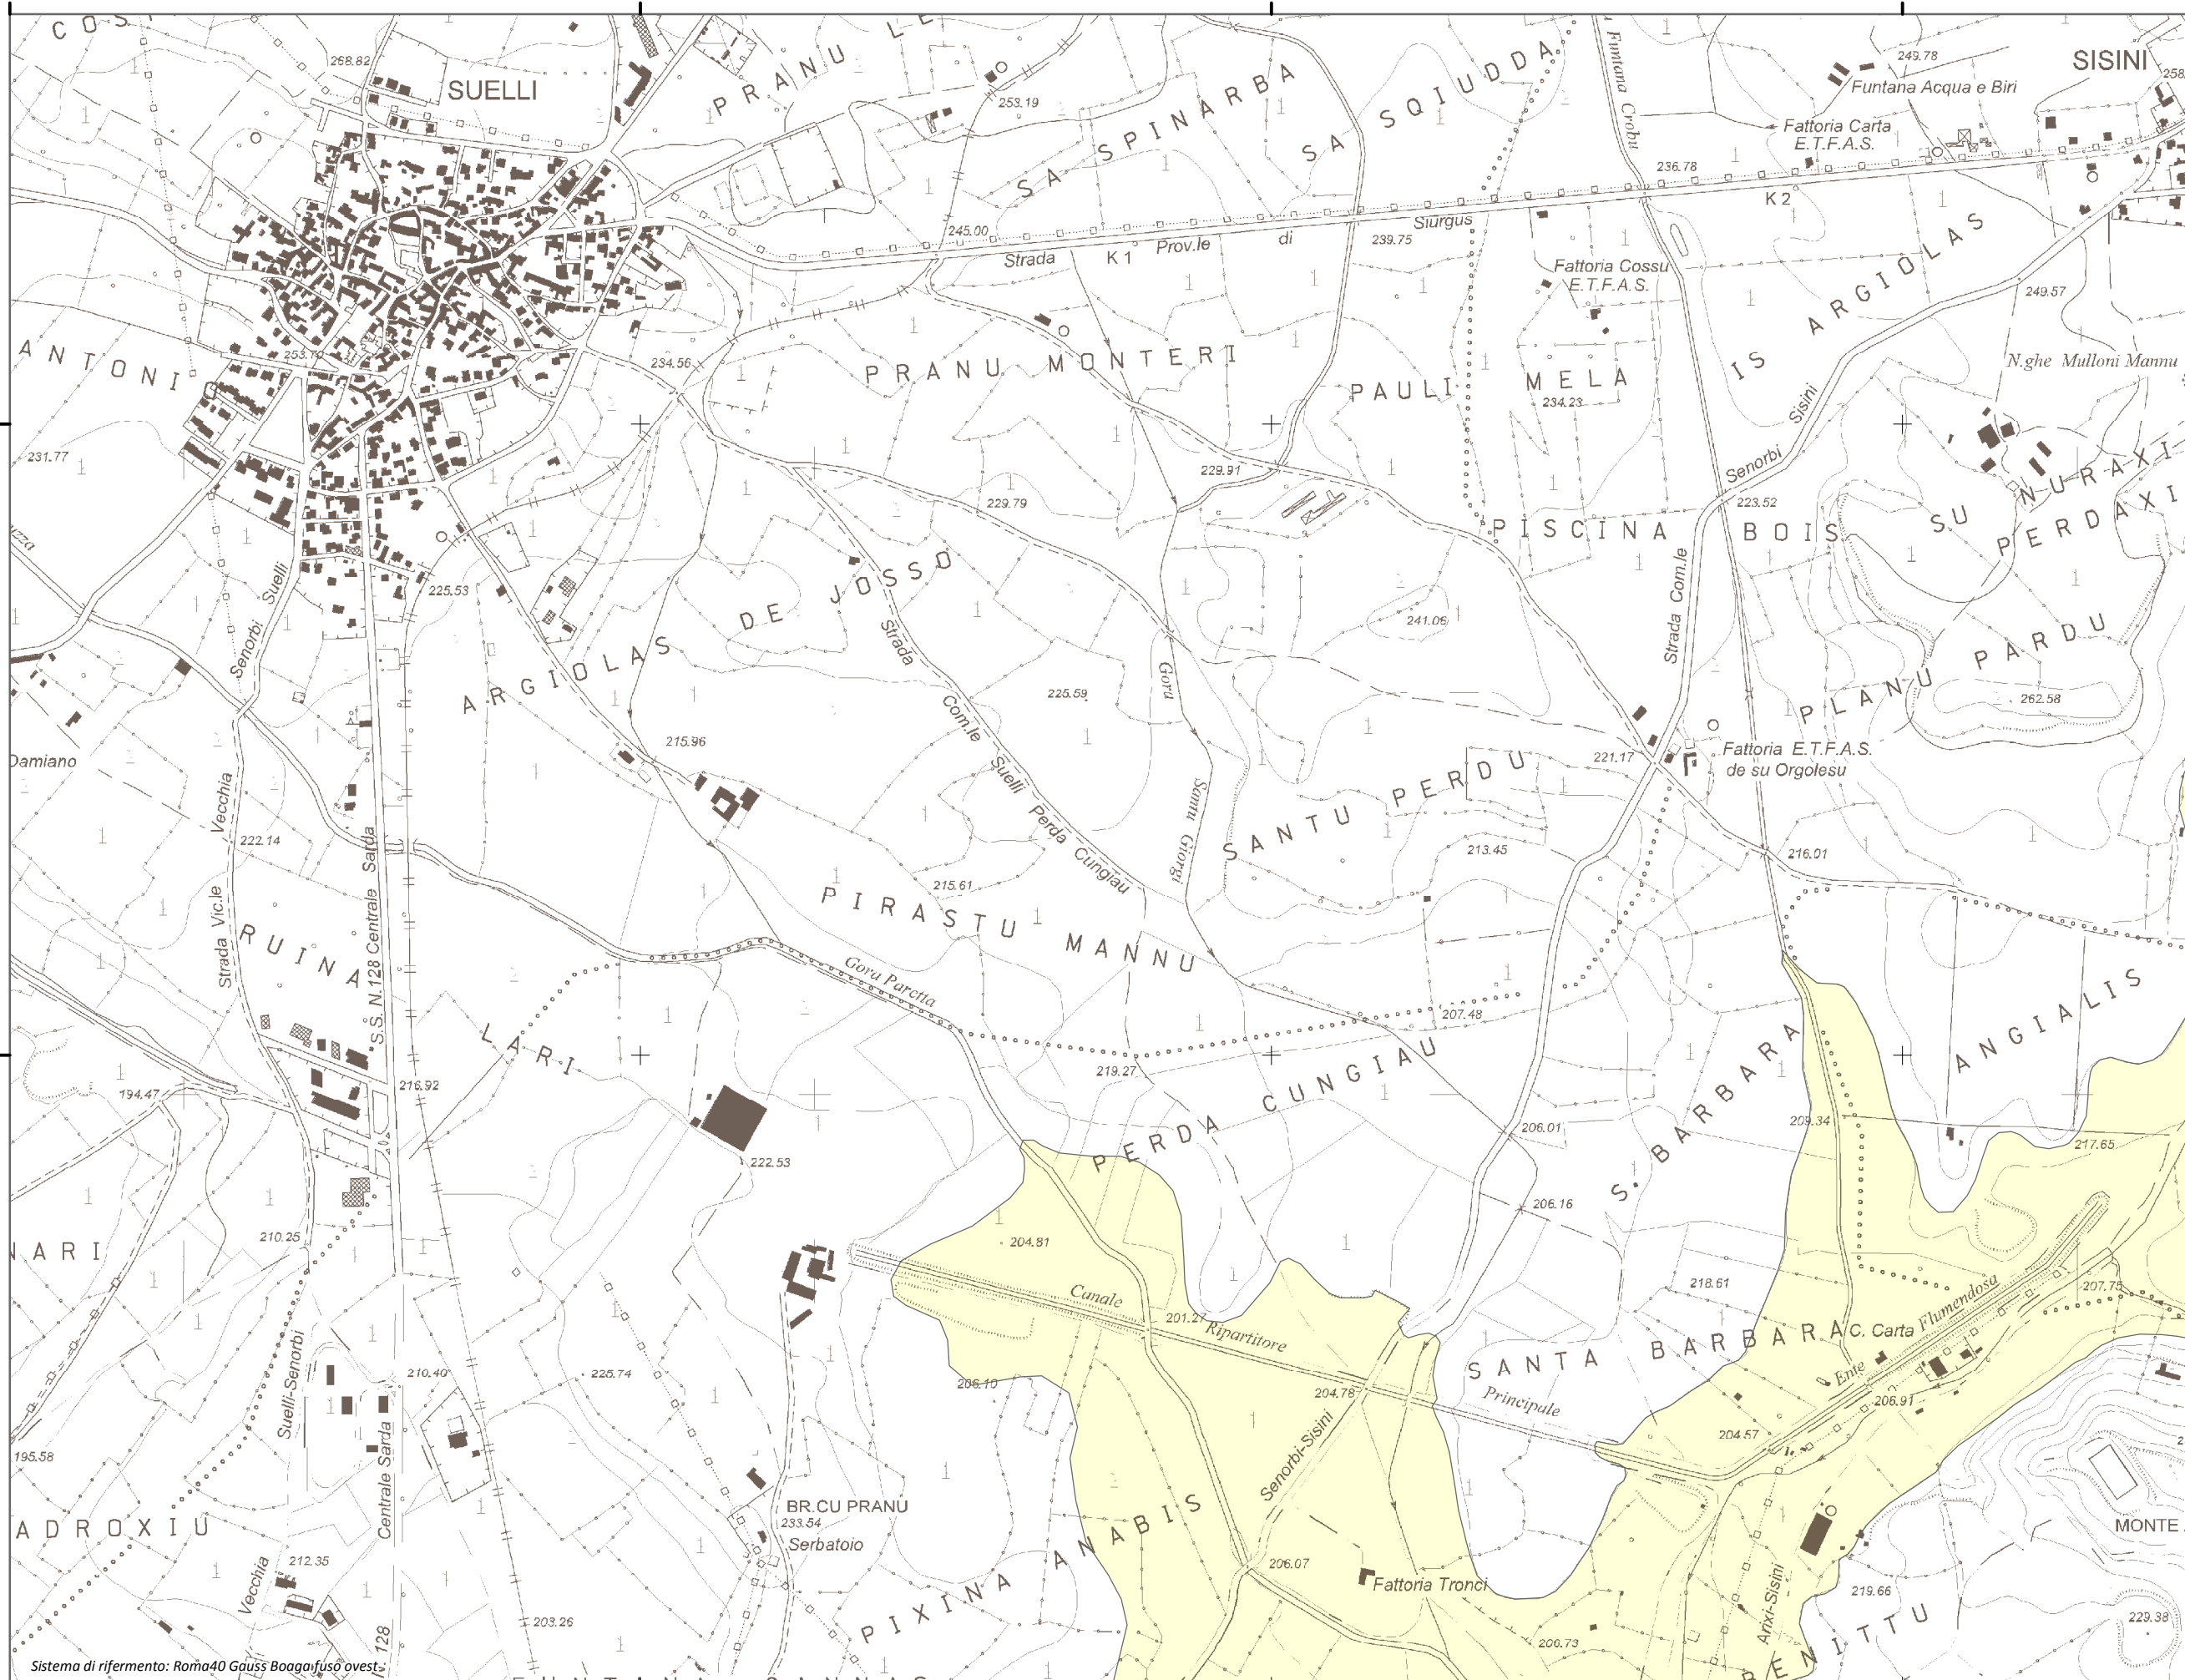

Mapa della Pericolosità da alluvione

Tavola:

Hi-0455

Legenda

Classi di Pericolosità

- P3 - Elevata
Tr ≤ 50 anni
- P2 - Media
50 < Tr ≤ 200 anni
- P1 - Bassa
Tr > 200 anni

Sub Bacino:

7: Flumendosa-Campidano-Cixerri

Data:

Luglio 2015

Revisione:

1.00

Scala 1:10.000

Sistema di riferimento: Roma40 Gauss Boaga/uso ovest