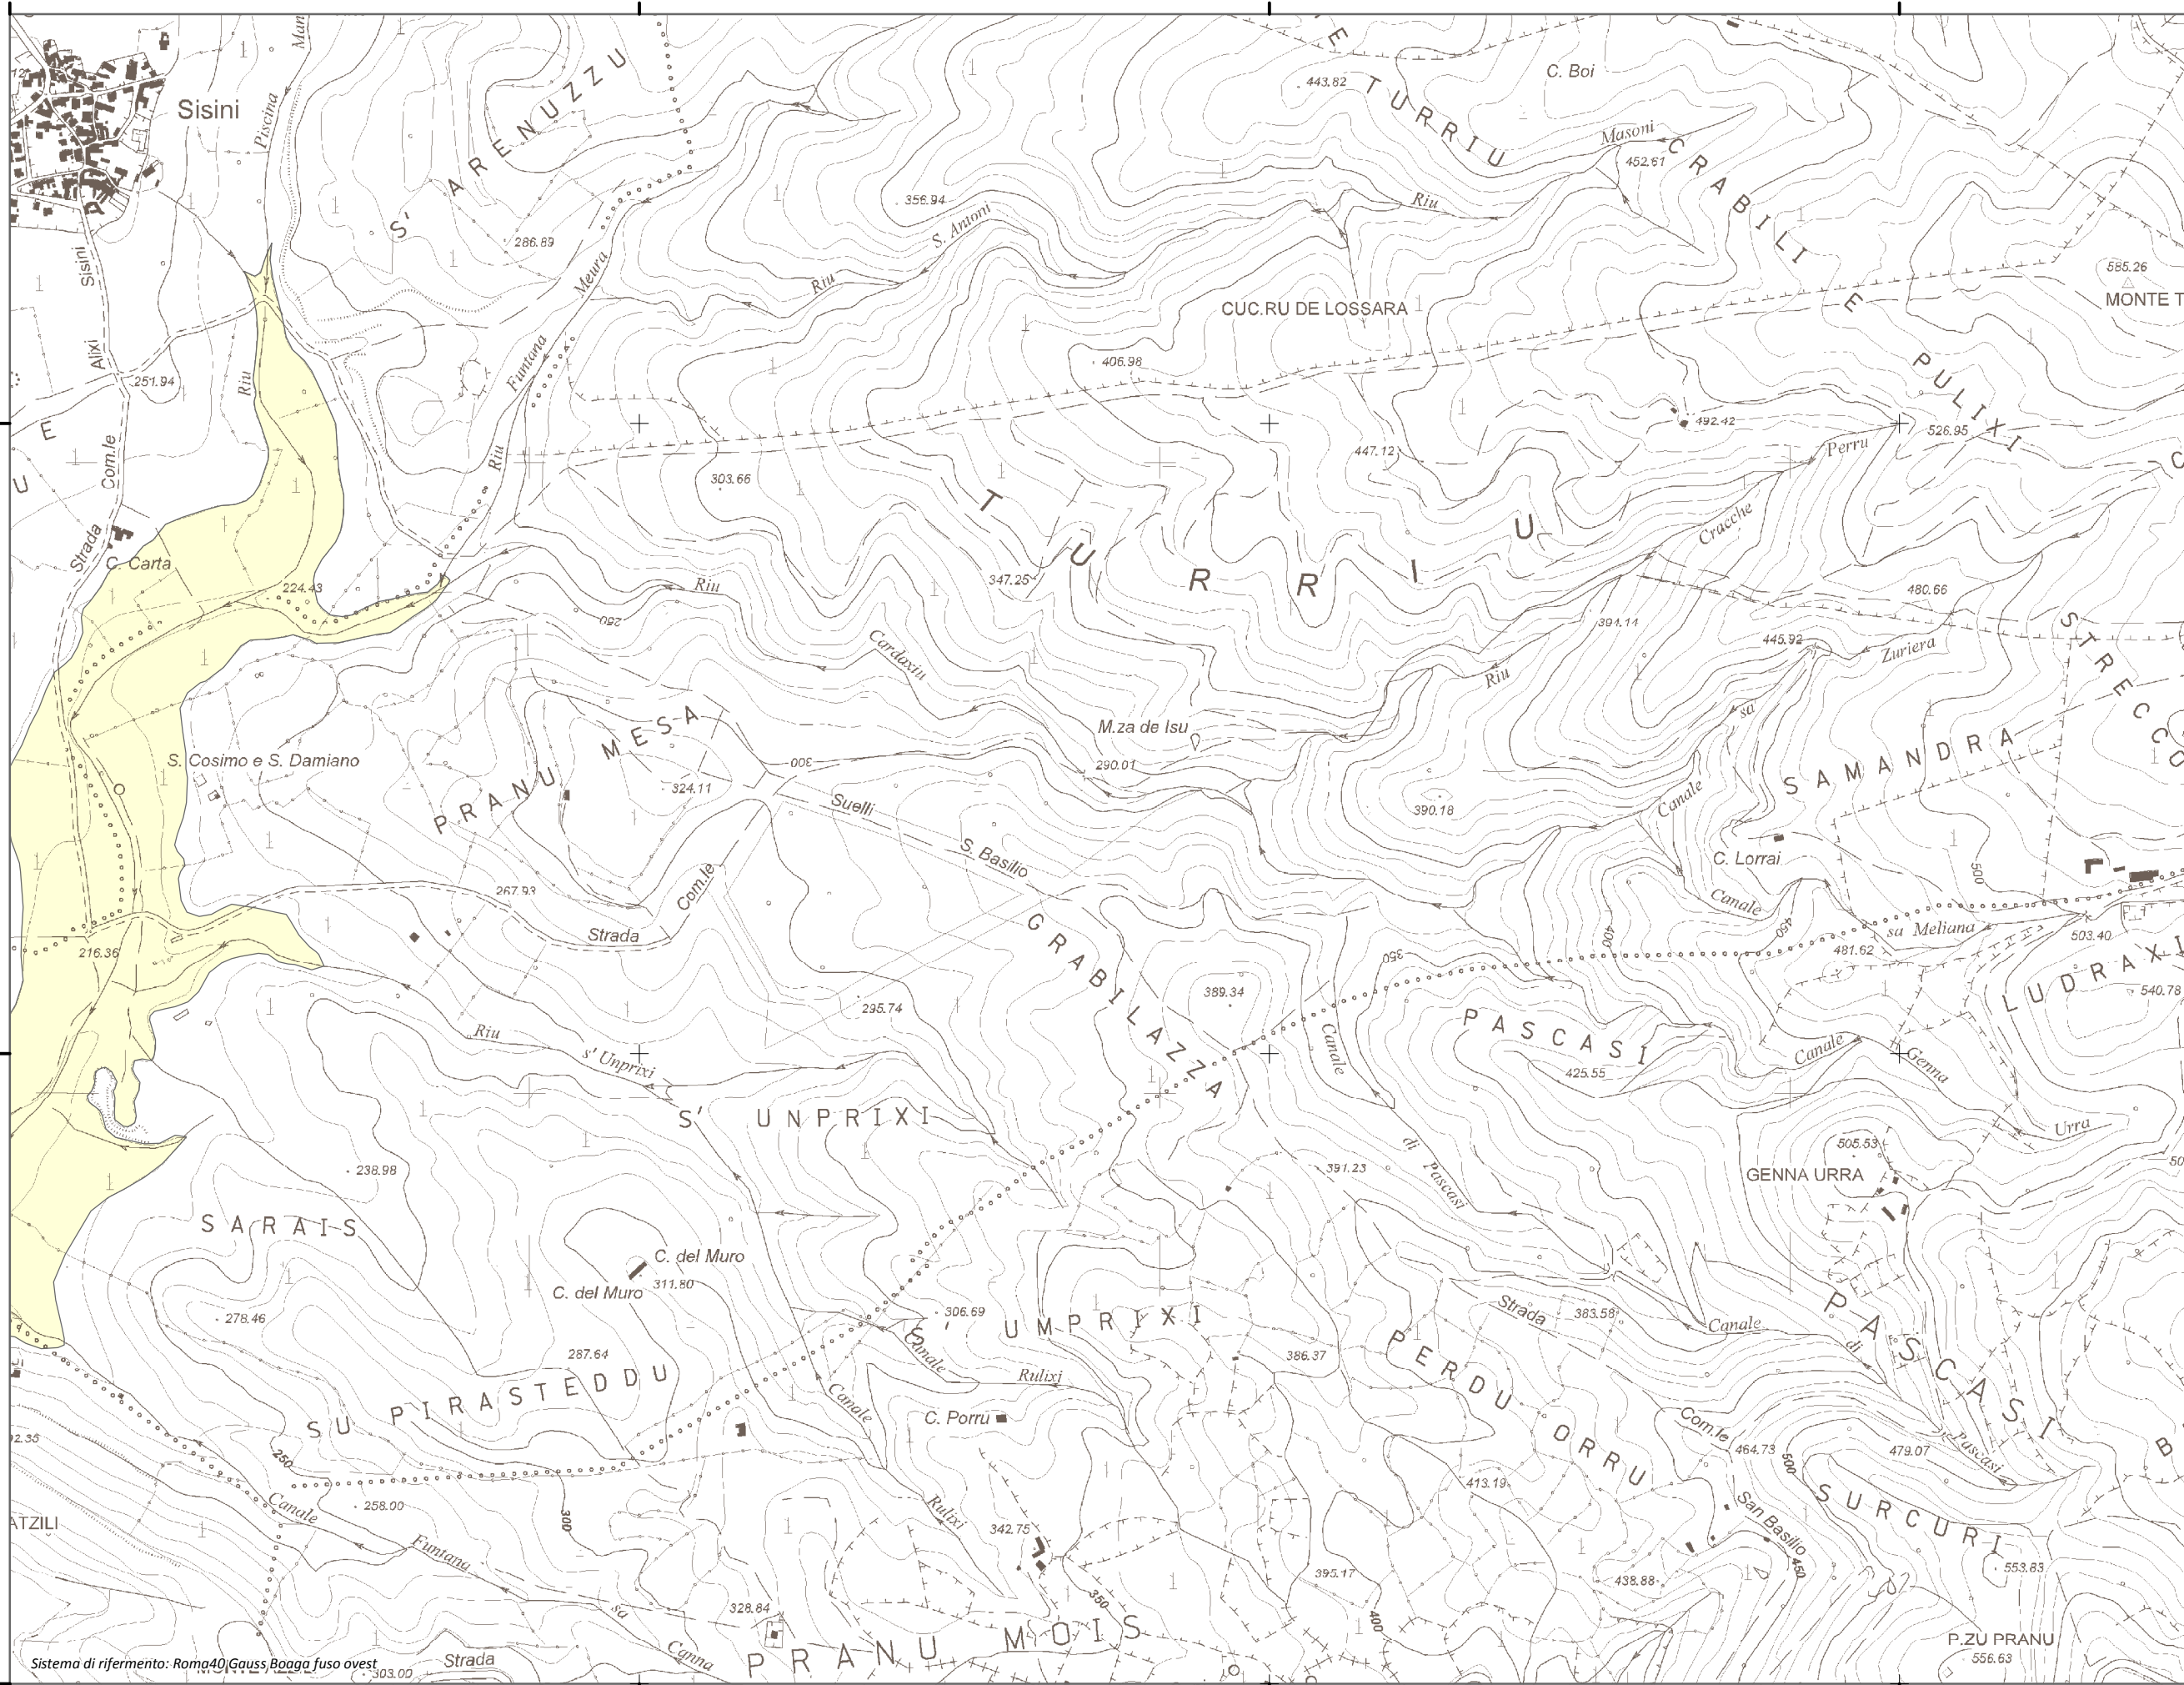

1.514.174

1.515.174

1.516.174

1.517.174

4.379.061

4.378.061

4.379.061

4.378.061

Mappa della Pericolosità da alluvione

Tavola:

Hi-0456

Legenda

Classi di Pericolosità

- P3 - Elevata
Tr ≤ 50 anni
- P2 - Media
50 < Tr ≤ 200 anni
- P1 - Bassa
Tr > 200 anni

Sub Bacino:

7: Flumendosa-Campidano-Cixerri

Data:

Luglio 2015

Revisione:

1.00

Scala 1:10.000

Sistema di riferimento: Roma40 Gauss, Boaga fuso ovest