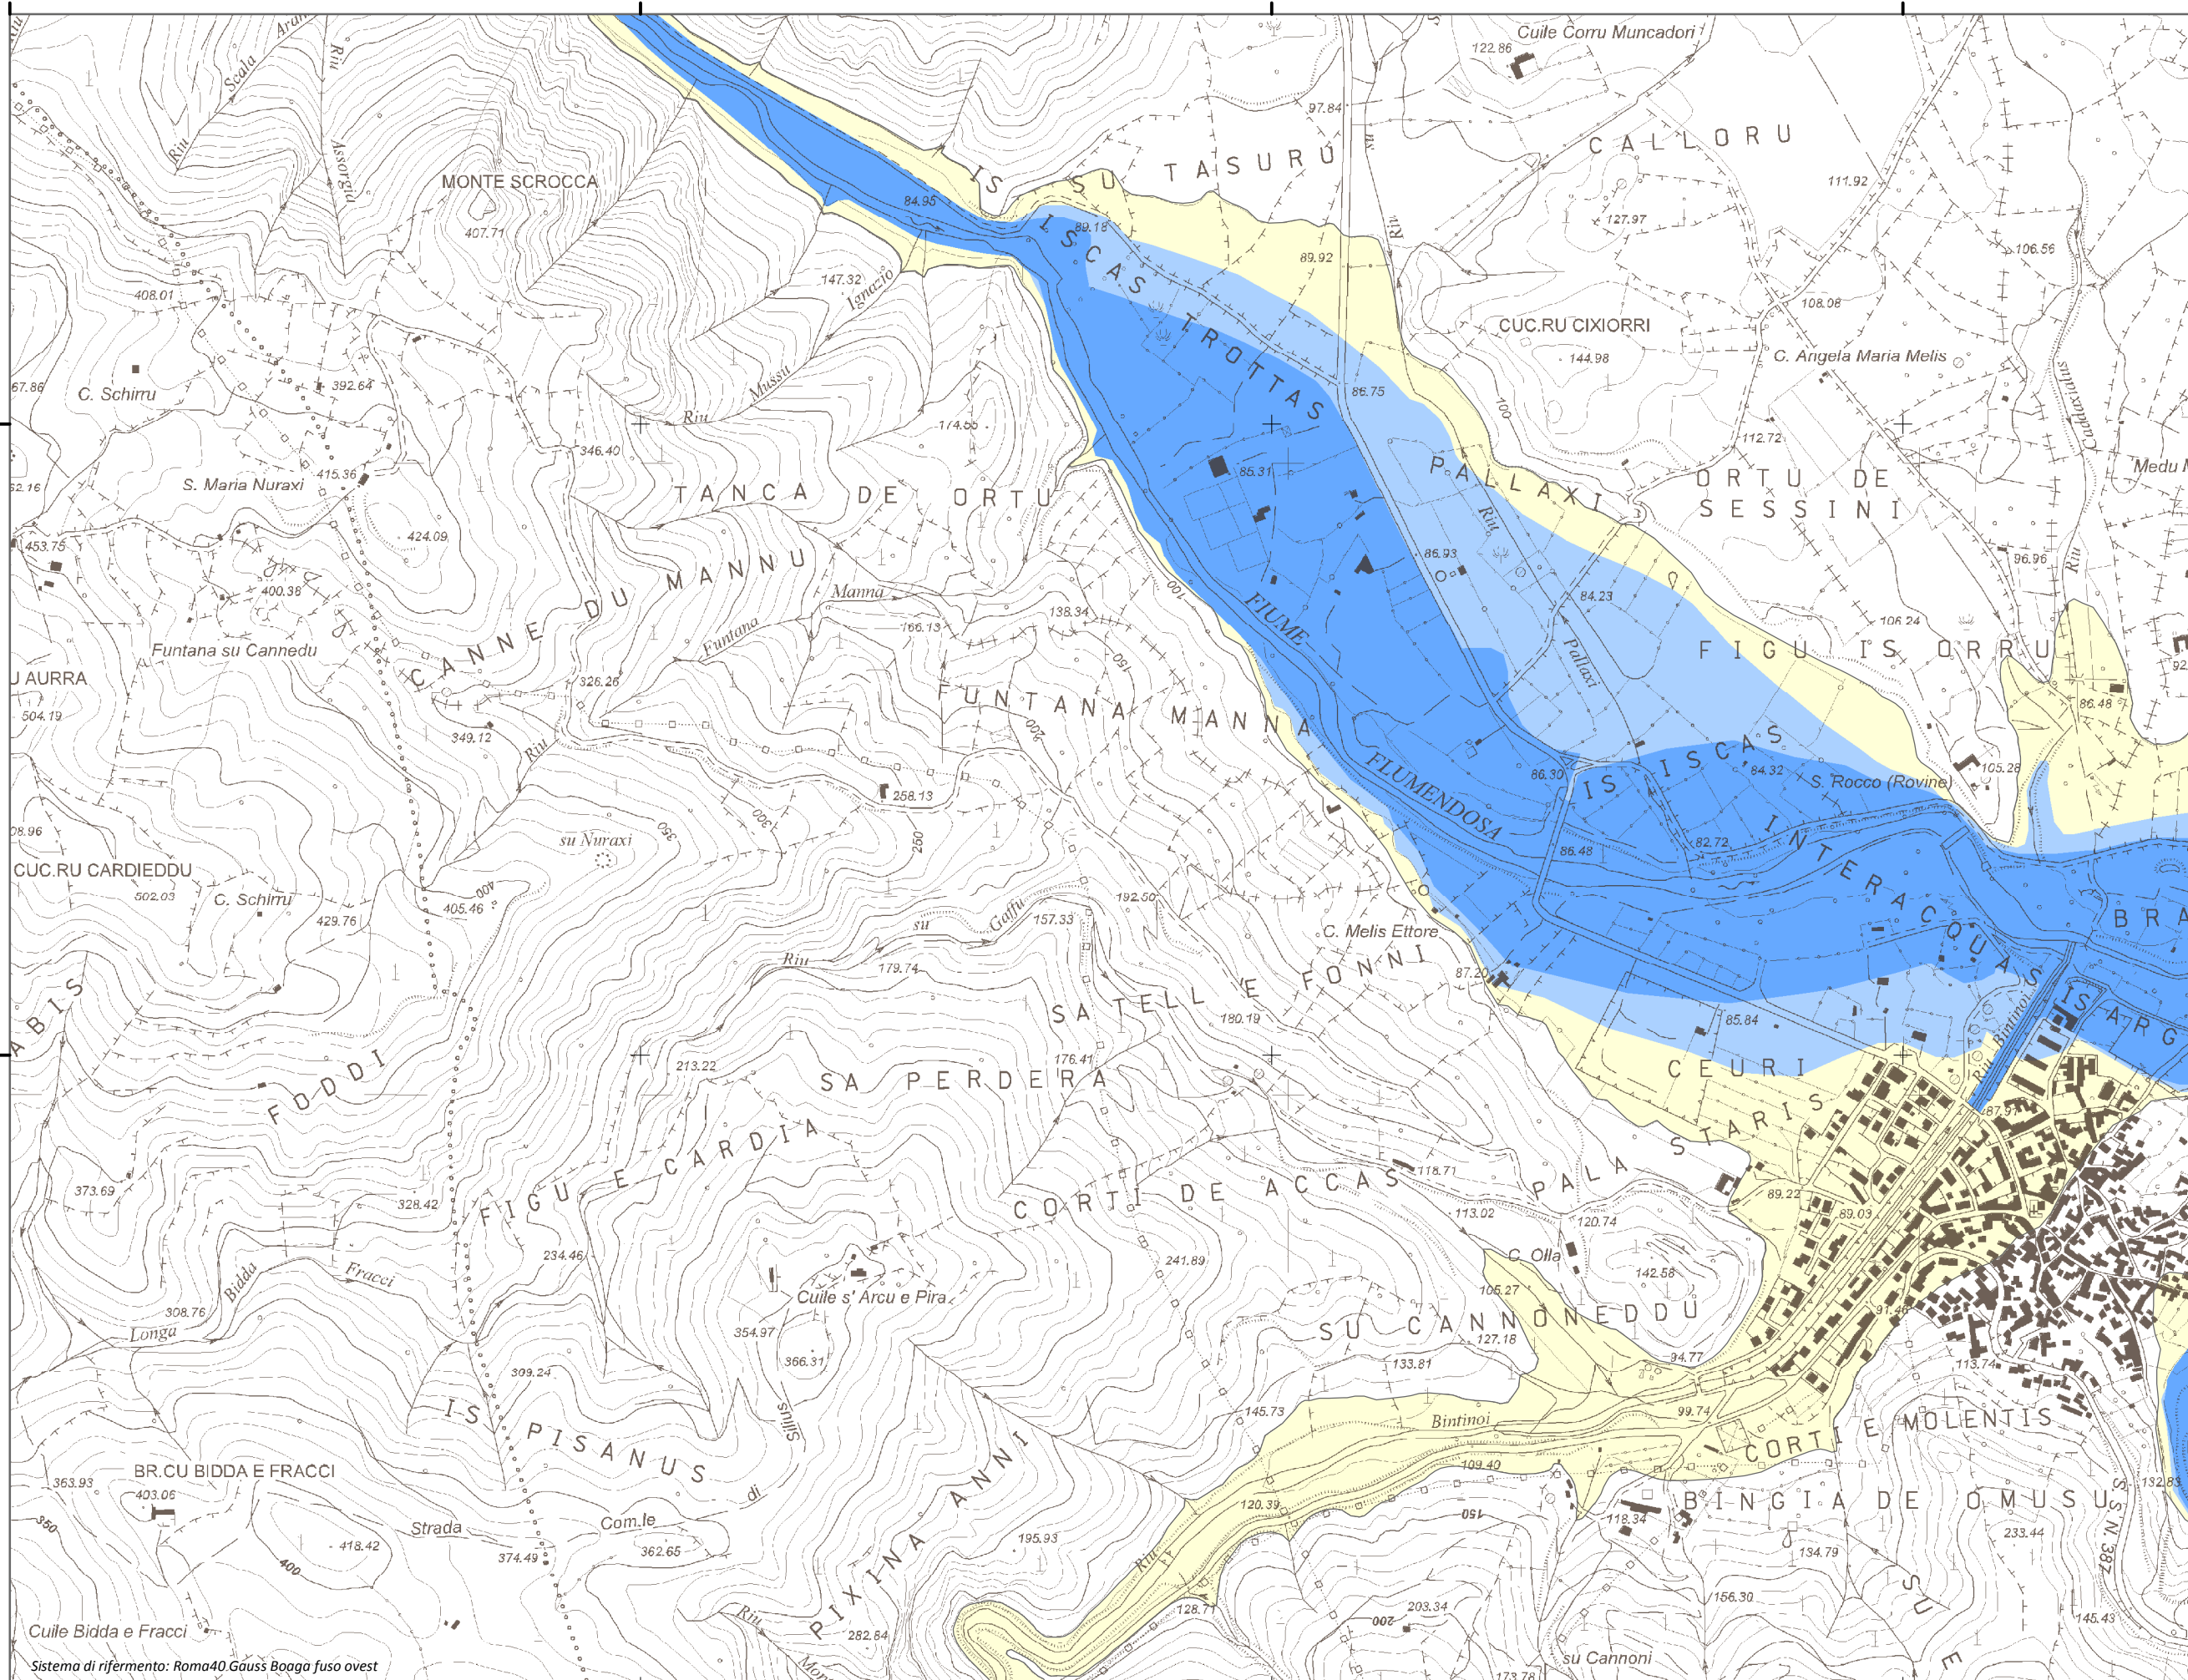

Mapa della Pericolosità da alluvione

Tavola:

Hi-0457

Legenda

Classi di Pericolosità

- P3 - Elevata
Tr ≤ 50 anni
- P2 - Media
50 < Tr ≤ 200 anni
- P1 - Bassa
Tr > 200 anni

Sub Bacino:

7: Flumendosa-Campidano-Cixerri

Data:

Luglio 2015

Revisione:

1.00

Scala 1:10.000

Sistema di riferimento: Roma40 Gauss Boaga fuso ovest