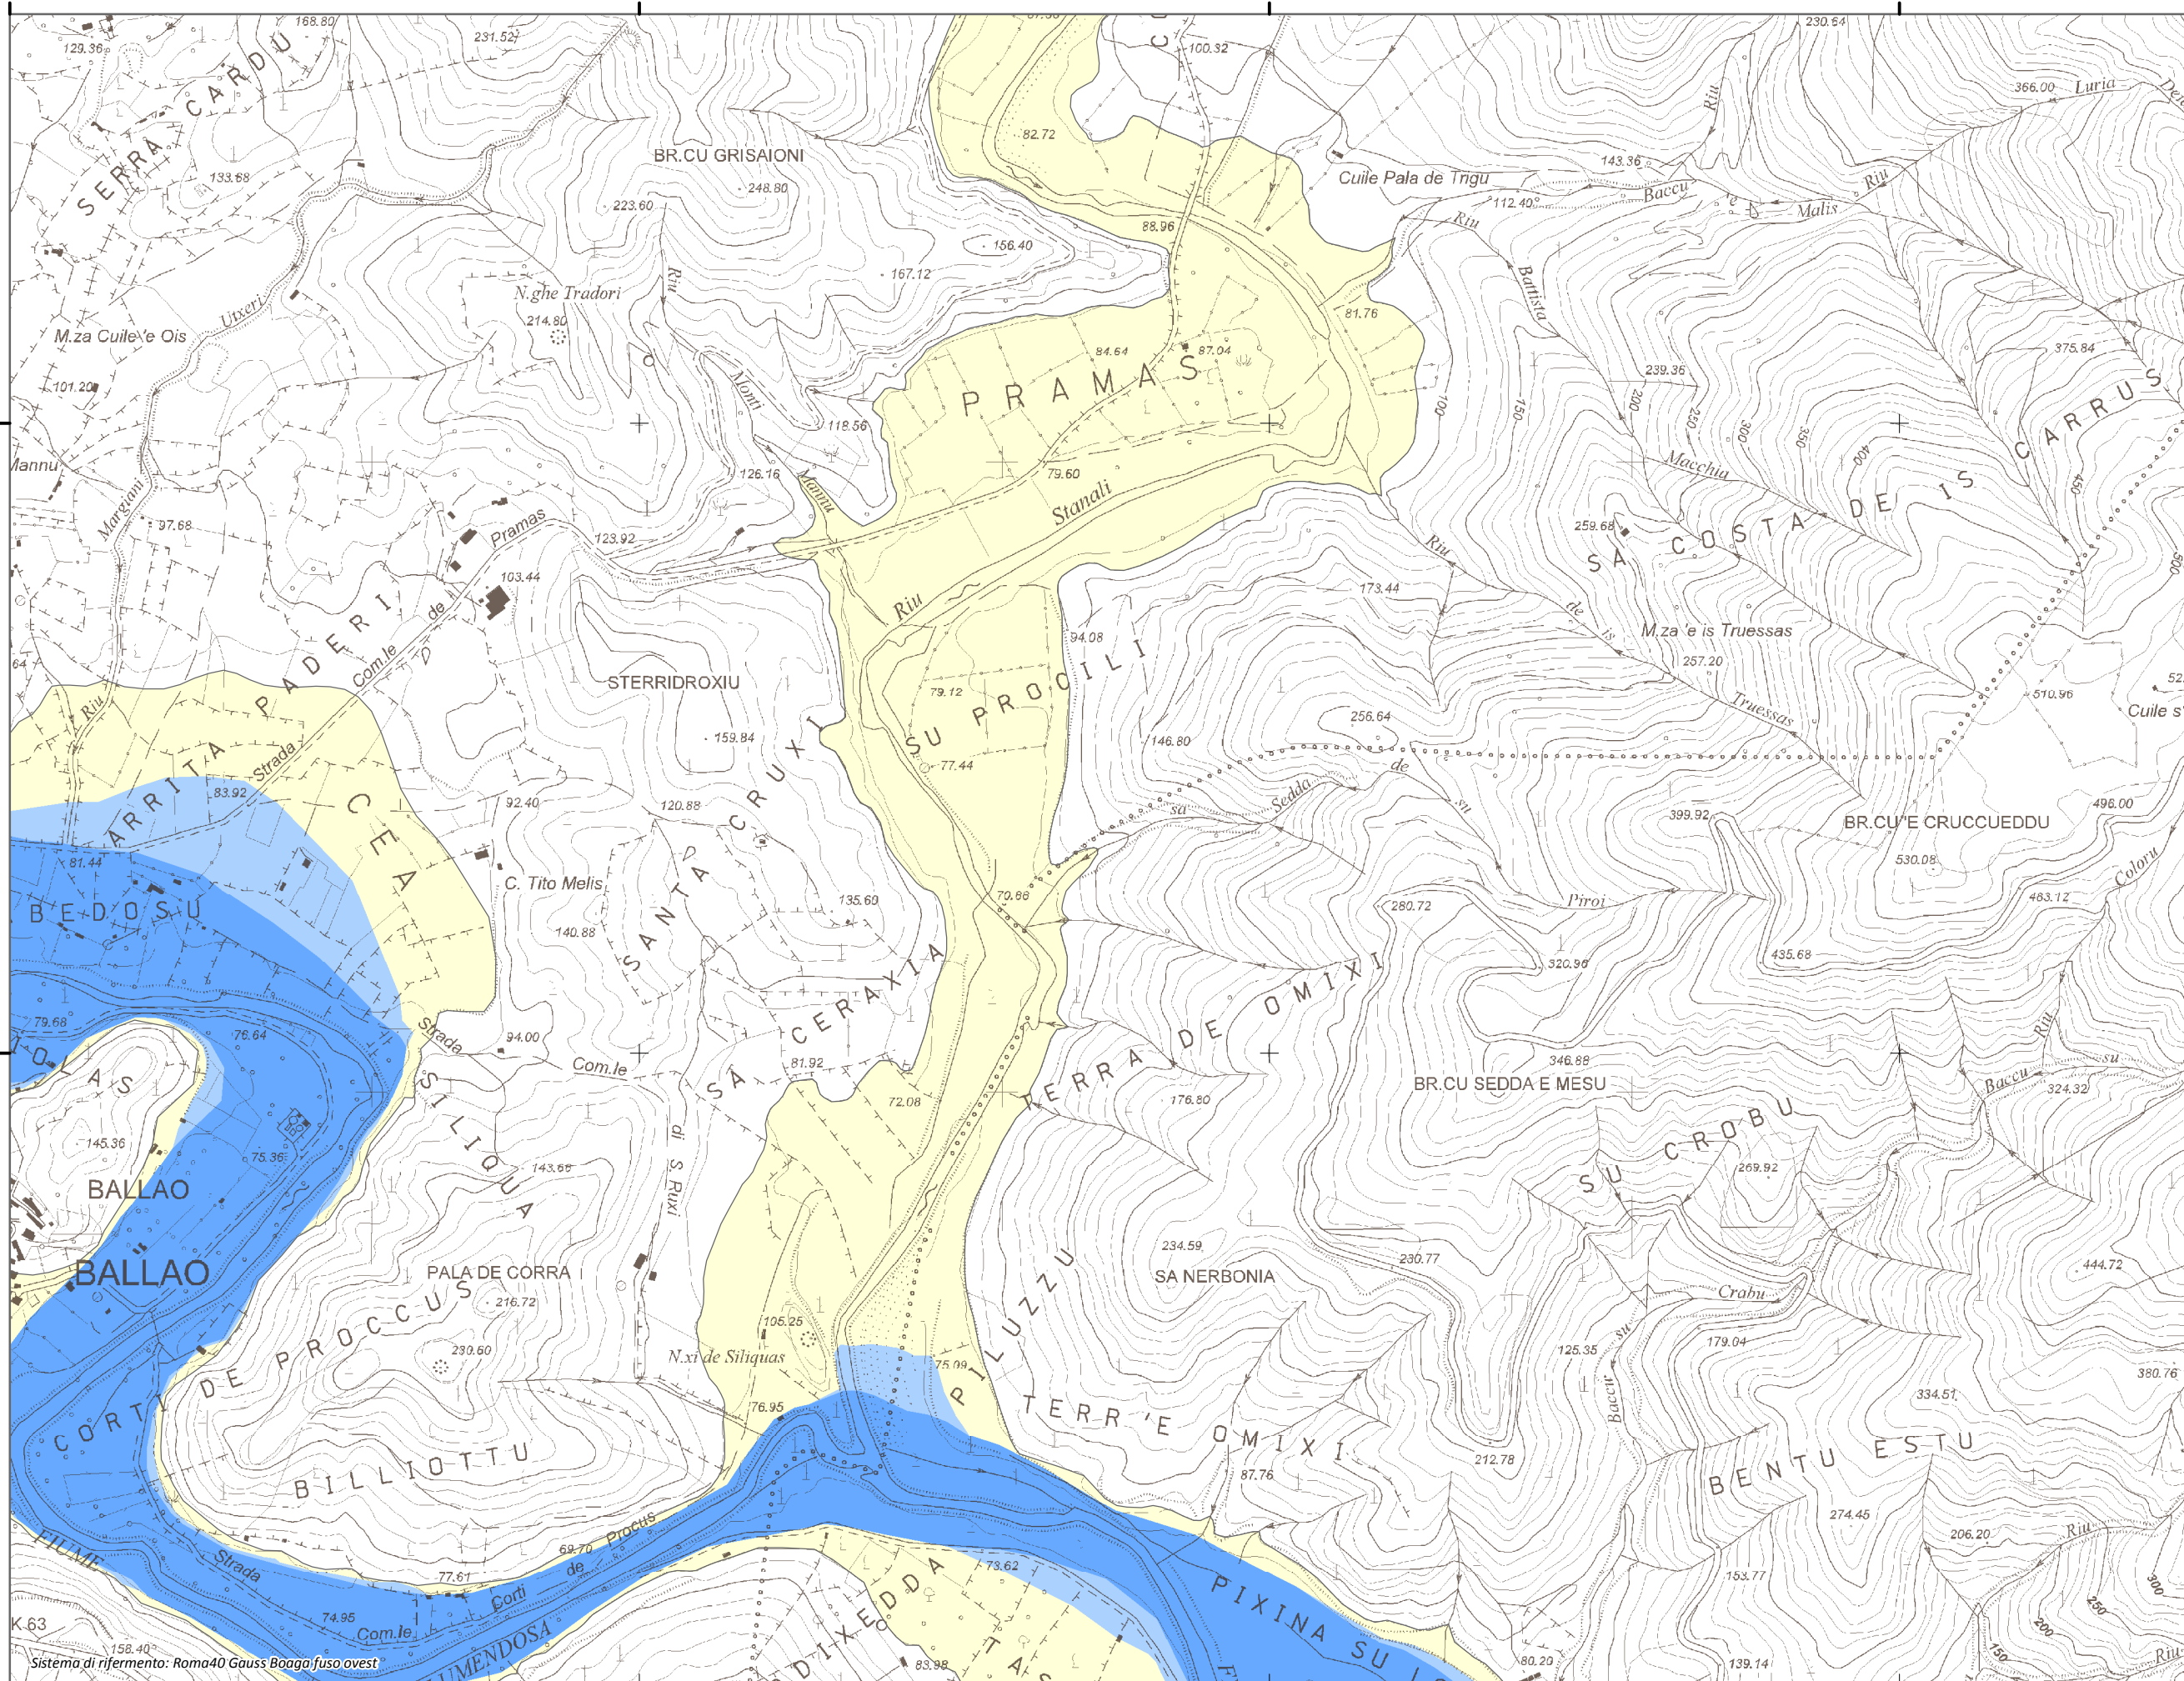

Mapa della Pericolosità da alluvione

Tavola:

Hi-0458

Legenda

Classi di Pericolosità

- P3 - Elevata
Tr ≤ 50 anni
- P2 - Media
50 < Tr ≤ 200 anni
- P1 - Bassa
Tr > 200 anni

Sub Bacino:

7: Flumendosa-Campidano-Cixerri

Data:

Luglio 2015

Revisione:

1.00

Scala 1:10.000

Sistema di riferimento: Roma40 Gauss Boaga fuso ovest