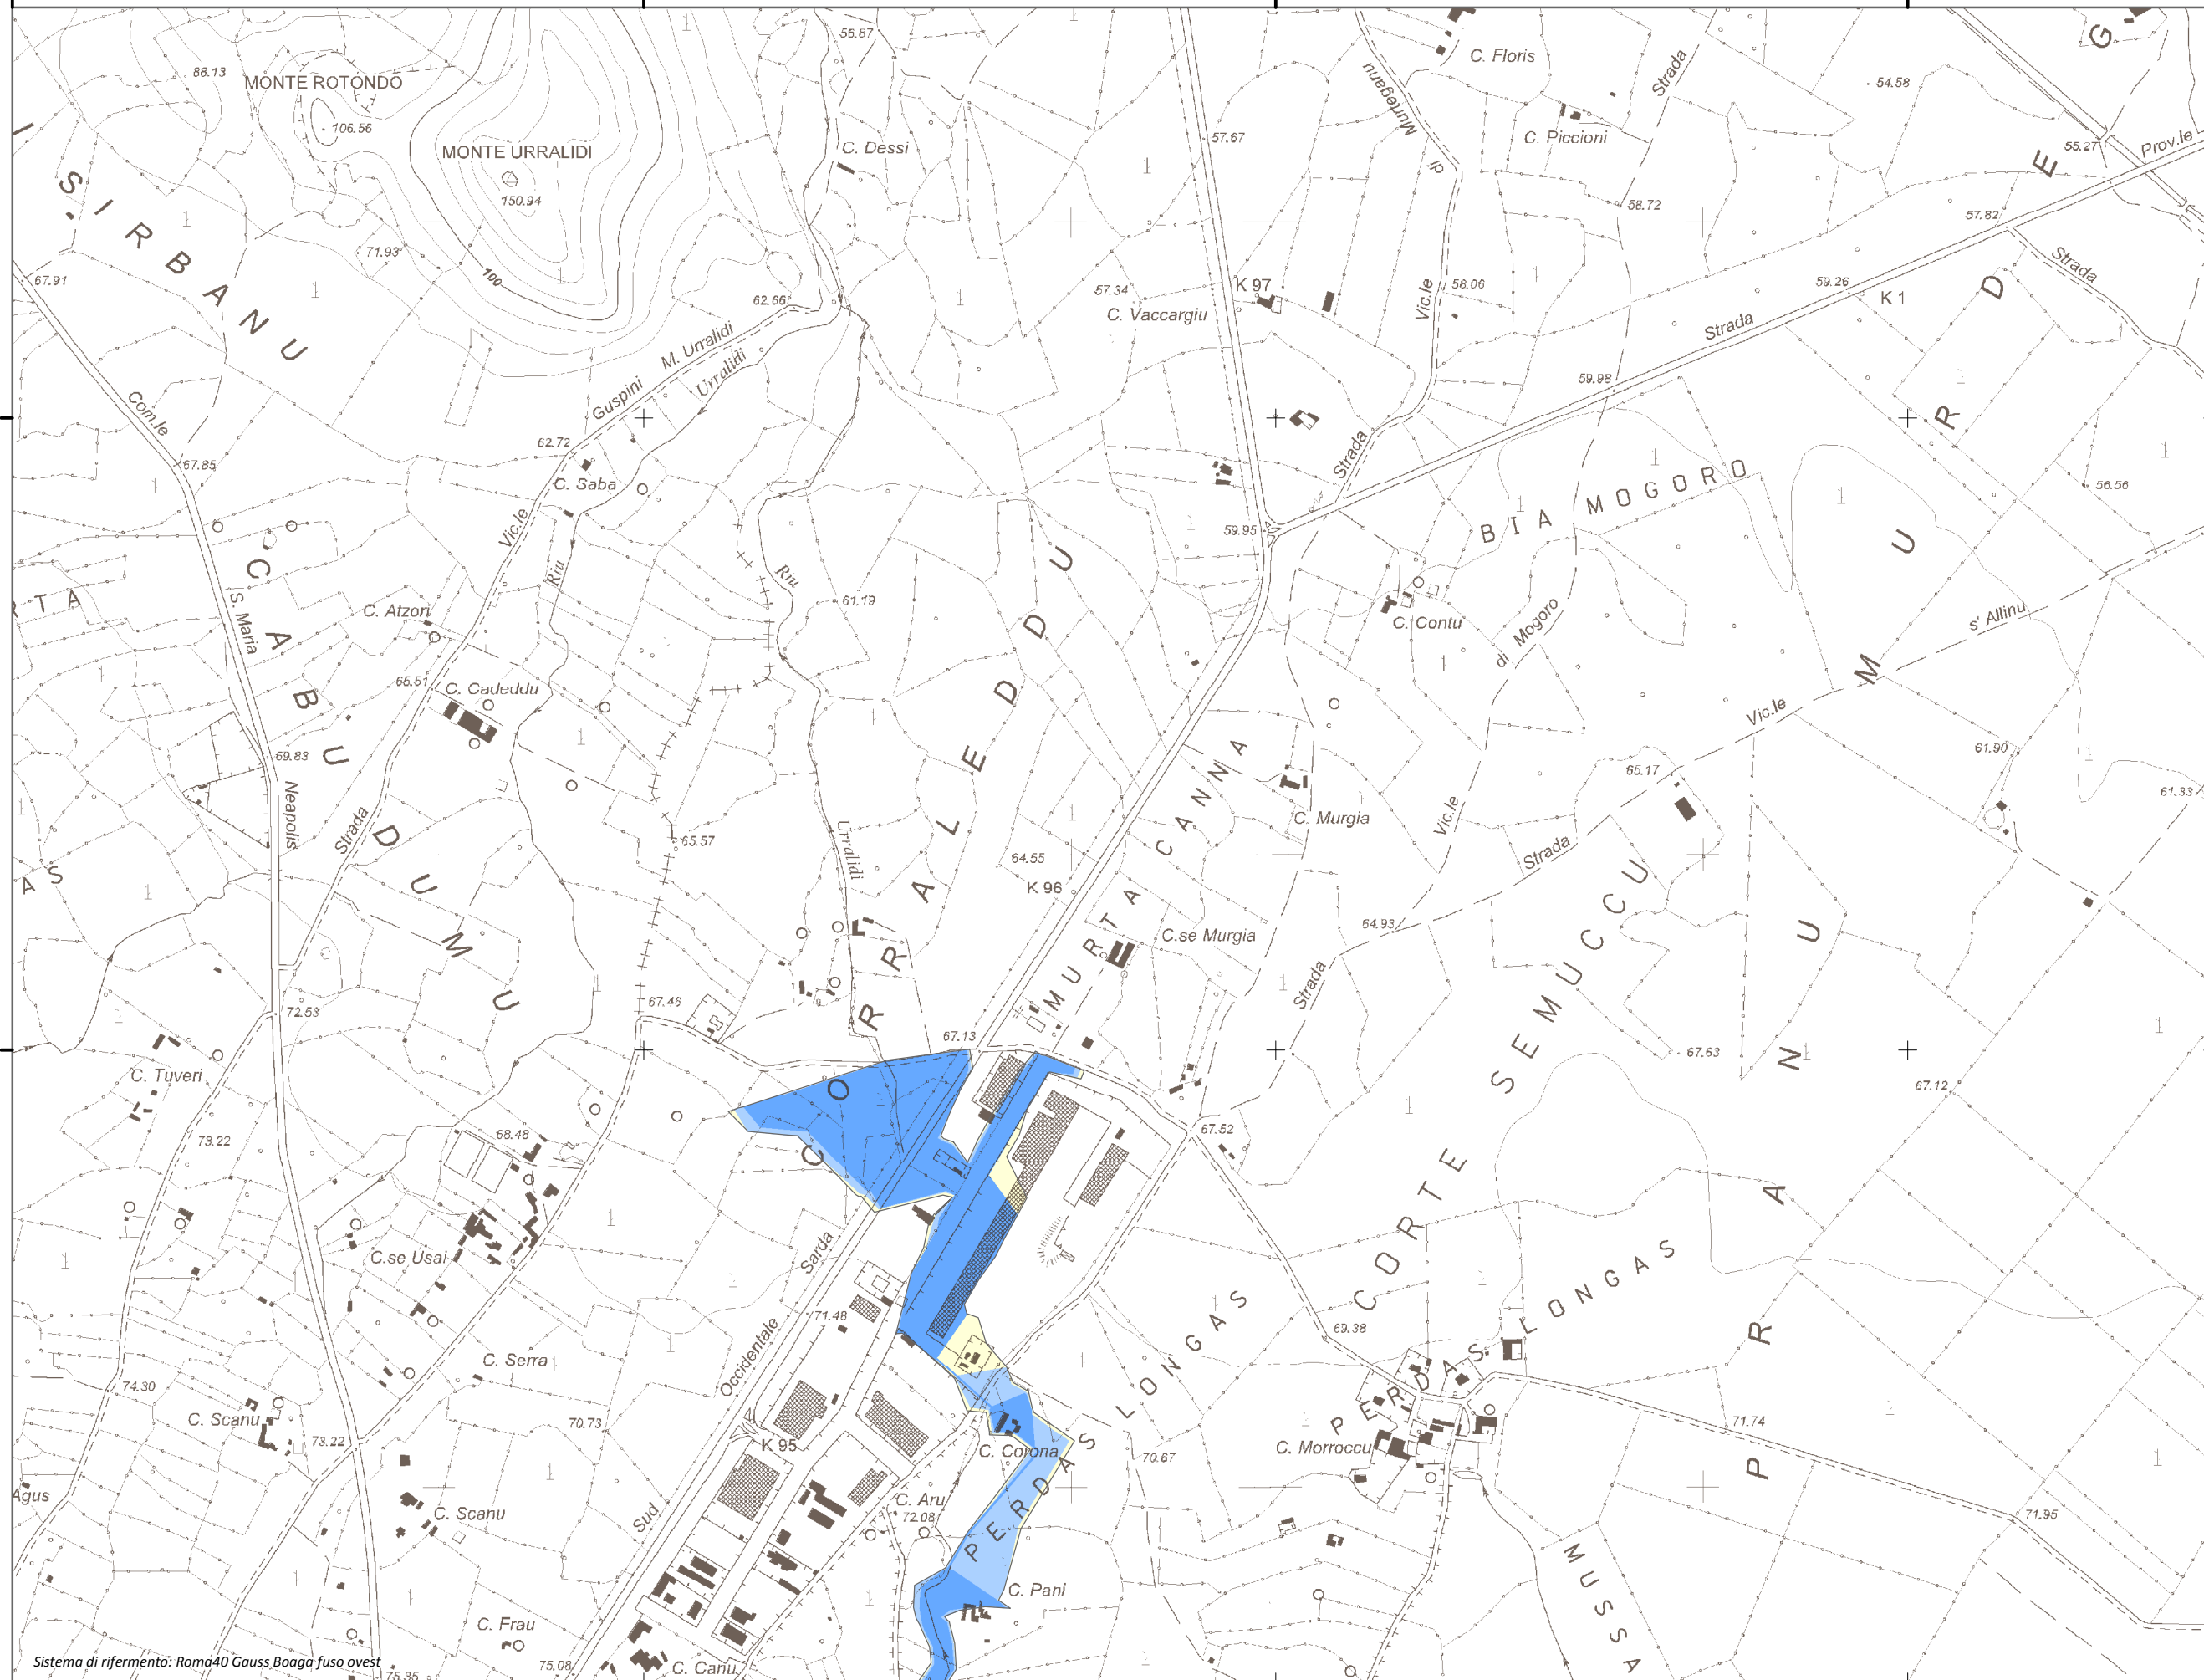

Mappa della Pericolosità da alluvione

Tavola:

Hi-0461

Legenda

Classi di Pericolosità

- P3 - Elevata
Tr ≤ 50 anni
- P2 - Media
50 < Tr ≤ 200 anni
- P1 - Bassa
Tr > 200 anni

Sub Bacino:

2: Tirso

Data:

Luglio 2015

Revisione:

1.00

Scala 1:10.000

Sistema di riferimento: Roma40 Gauss Boaga fuso ovest