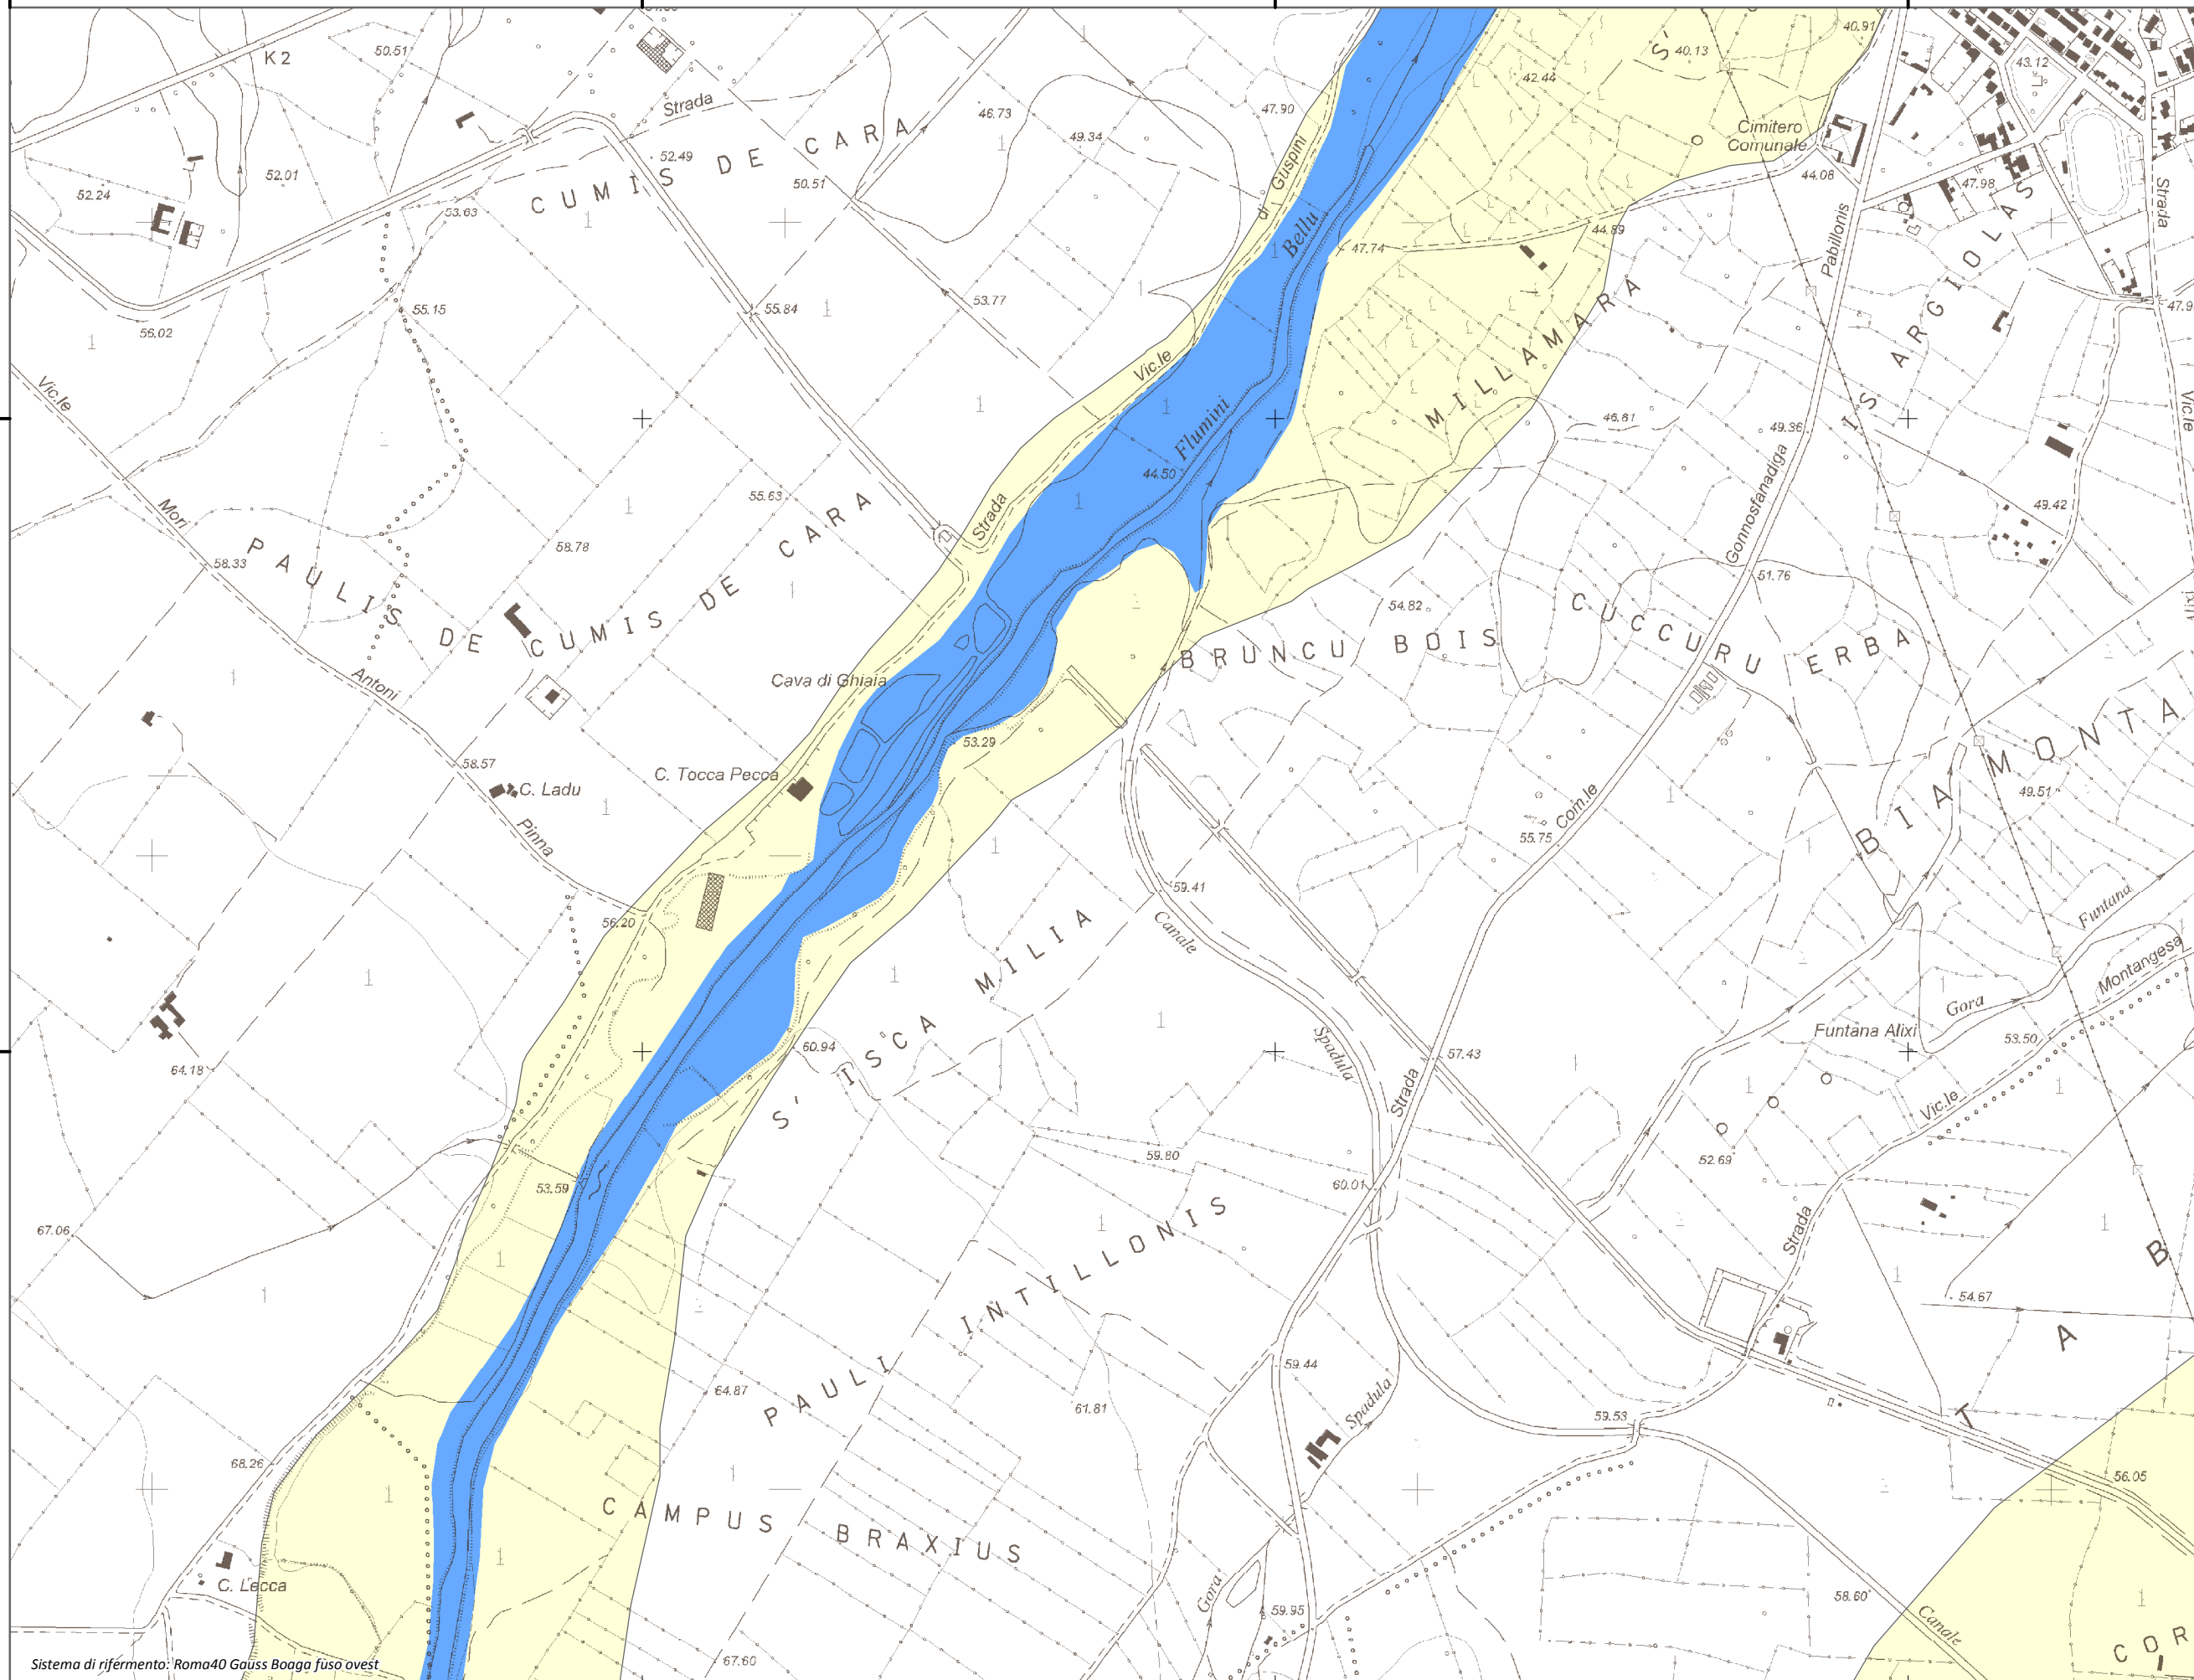

Mappa della Pericolosità da alluvione

Tavola:

Hi-0462

Legenda

Classi di Pericolosità

- P3 - Elevata
Tr ≤ 50 anni
- P2 - Media
50 < Tr ≤ 200 anni
- P1 - Bassa
Tr > 200 anni

Sub Bacino:

2: Tirso

Data:

Luglio 2015

Revisione:

1.00

Scala 1:10.000

Sistema di riferimento: Roma40 Gauss Boaga fuso ovest