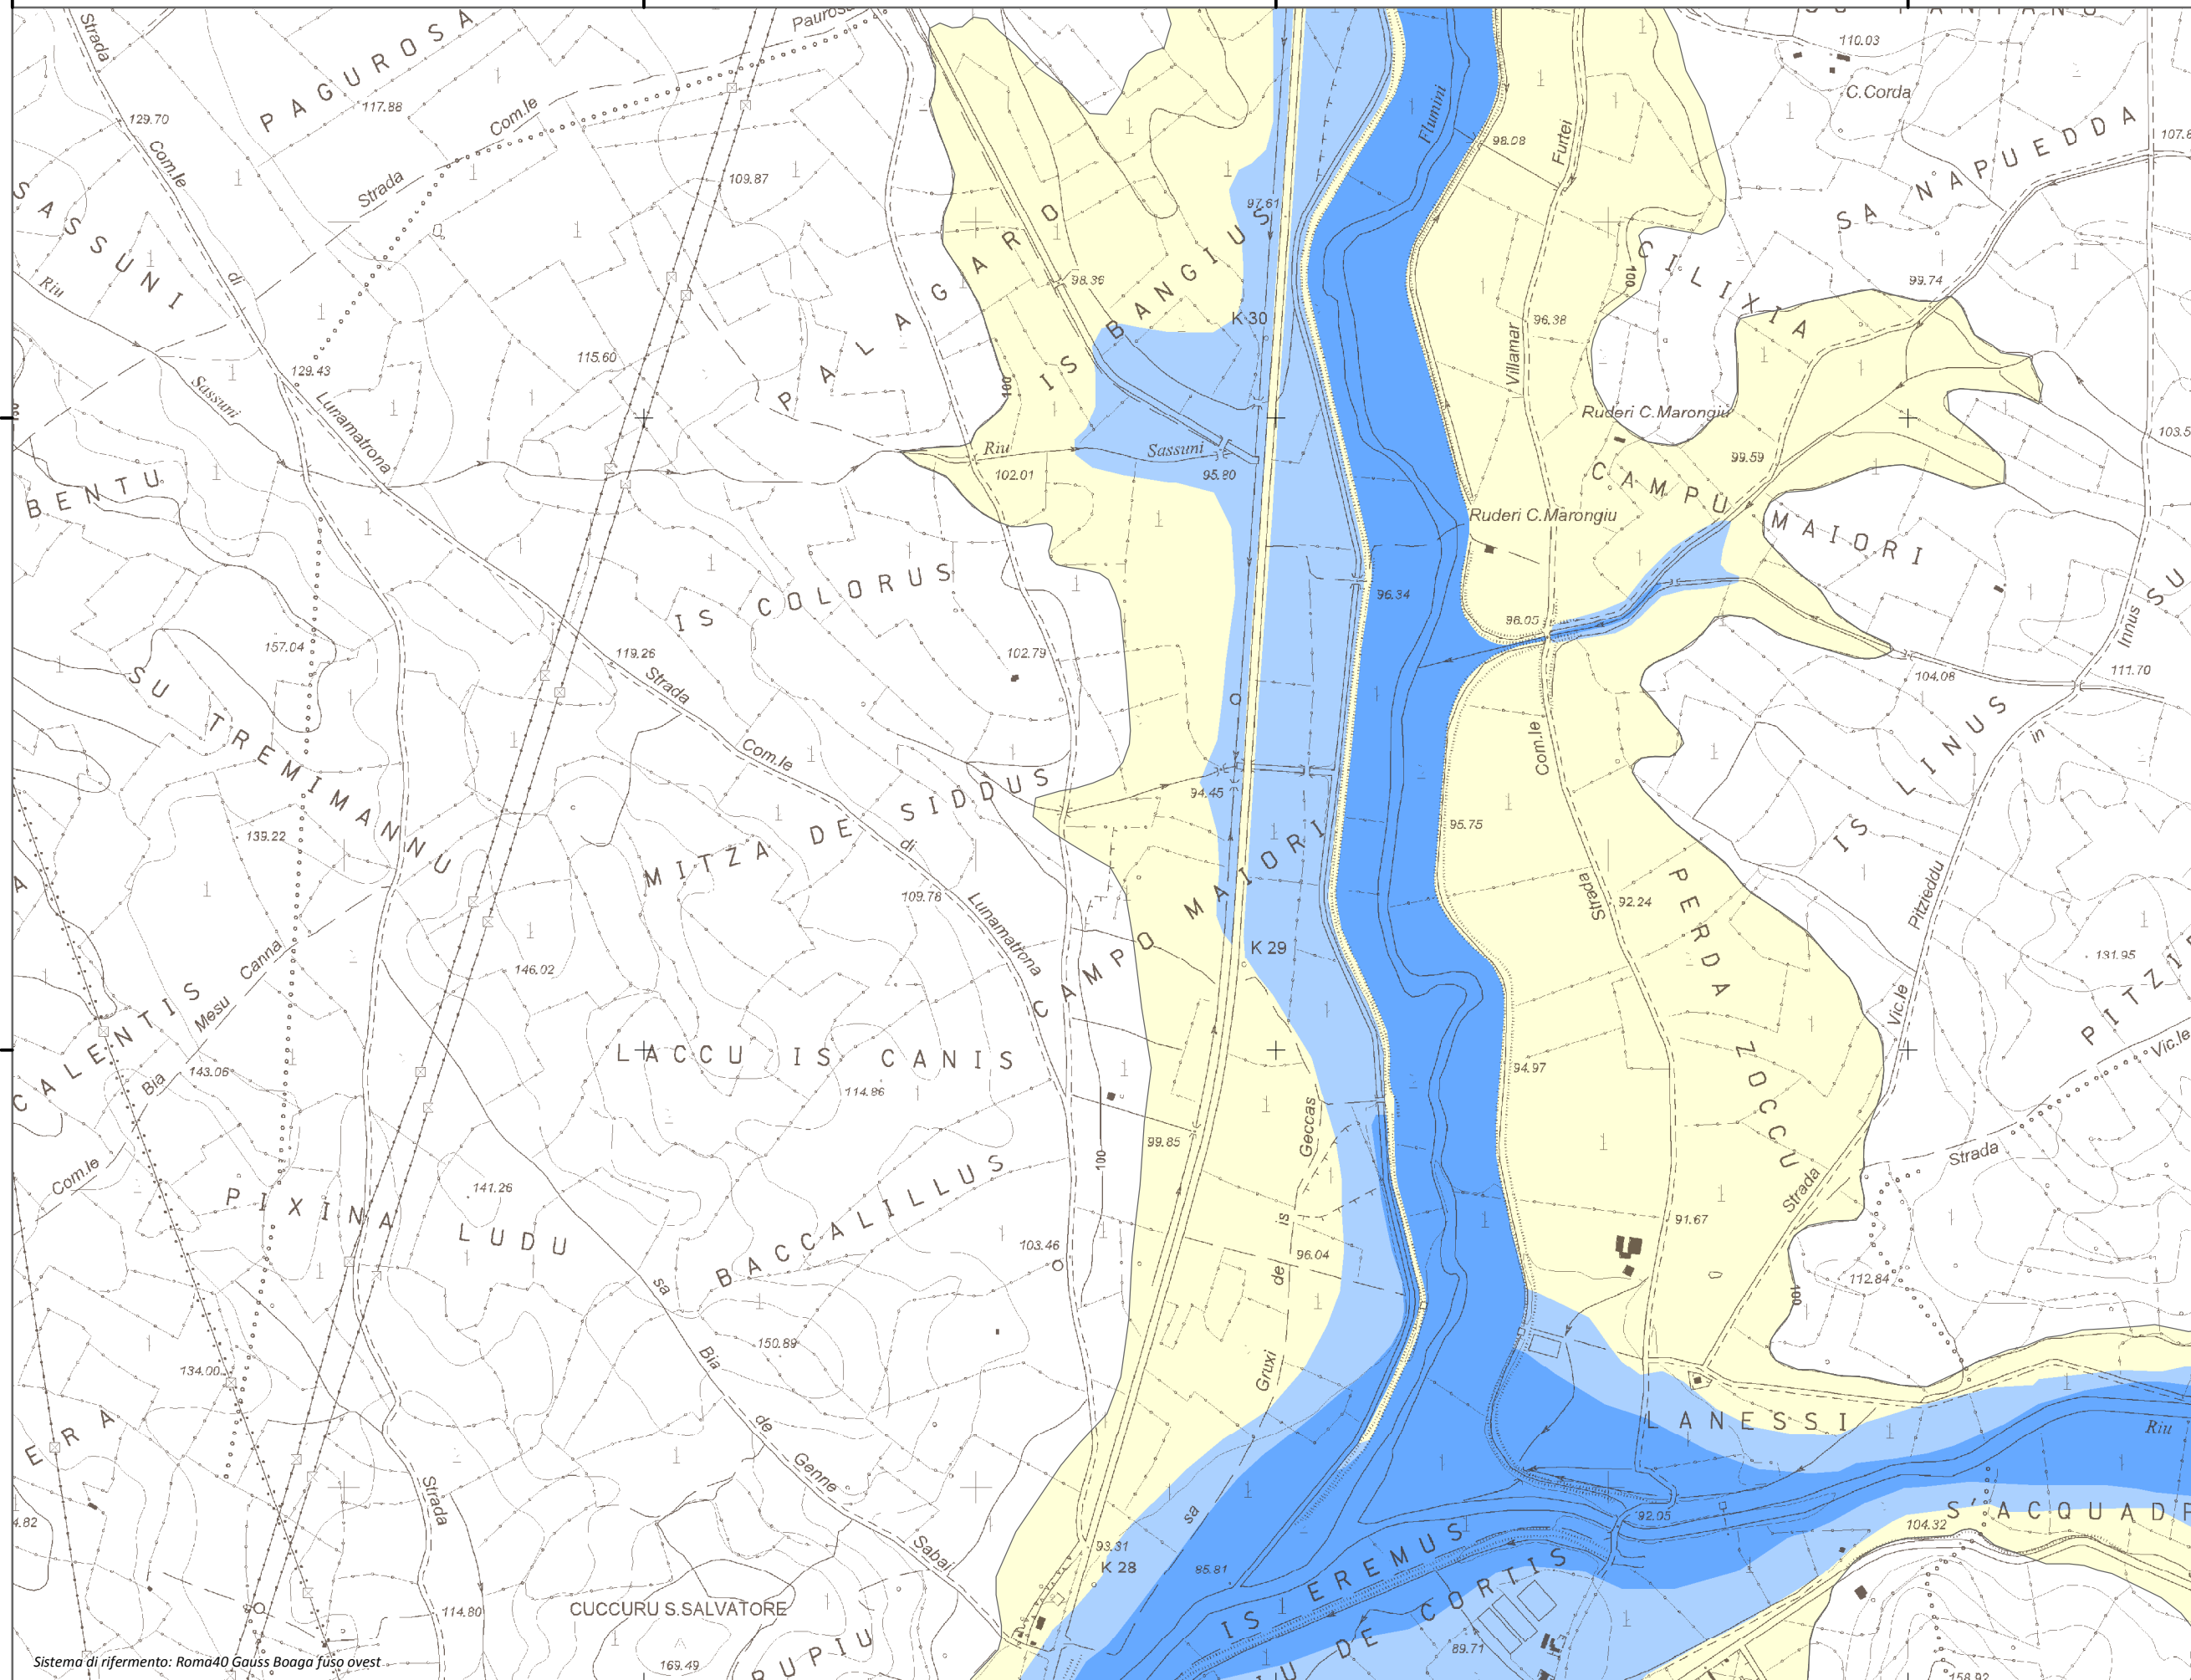

Mappa della Pericolosità da alluvione

Tavola:

Hi-0464

Legenda

Classi di Pericolosità

- P3 - Elevata
Tr ≤ 50 anni
- P2 - Media
50 < Tr ≤ 200 anni
- P1 - Bassa
Tr > 200 anni

Sub Bacino:

7: Flumendosa-Campidano-Cixerri

Data:

Luglio 2015

Revisione:

1.00

Scala 1:10.000

Sistema di riferimento: Roma40 Gauss Boaga fuso ovest