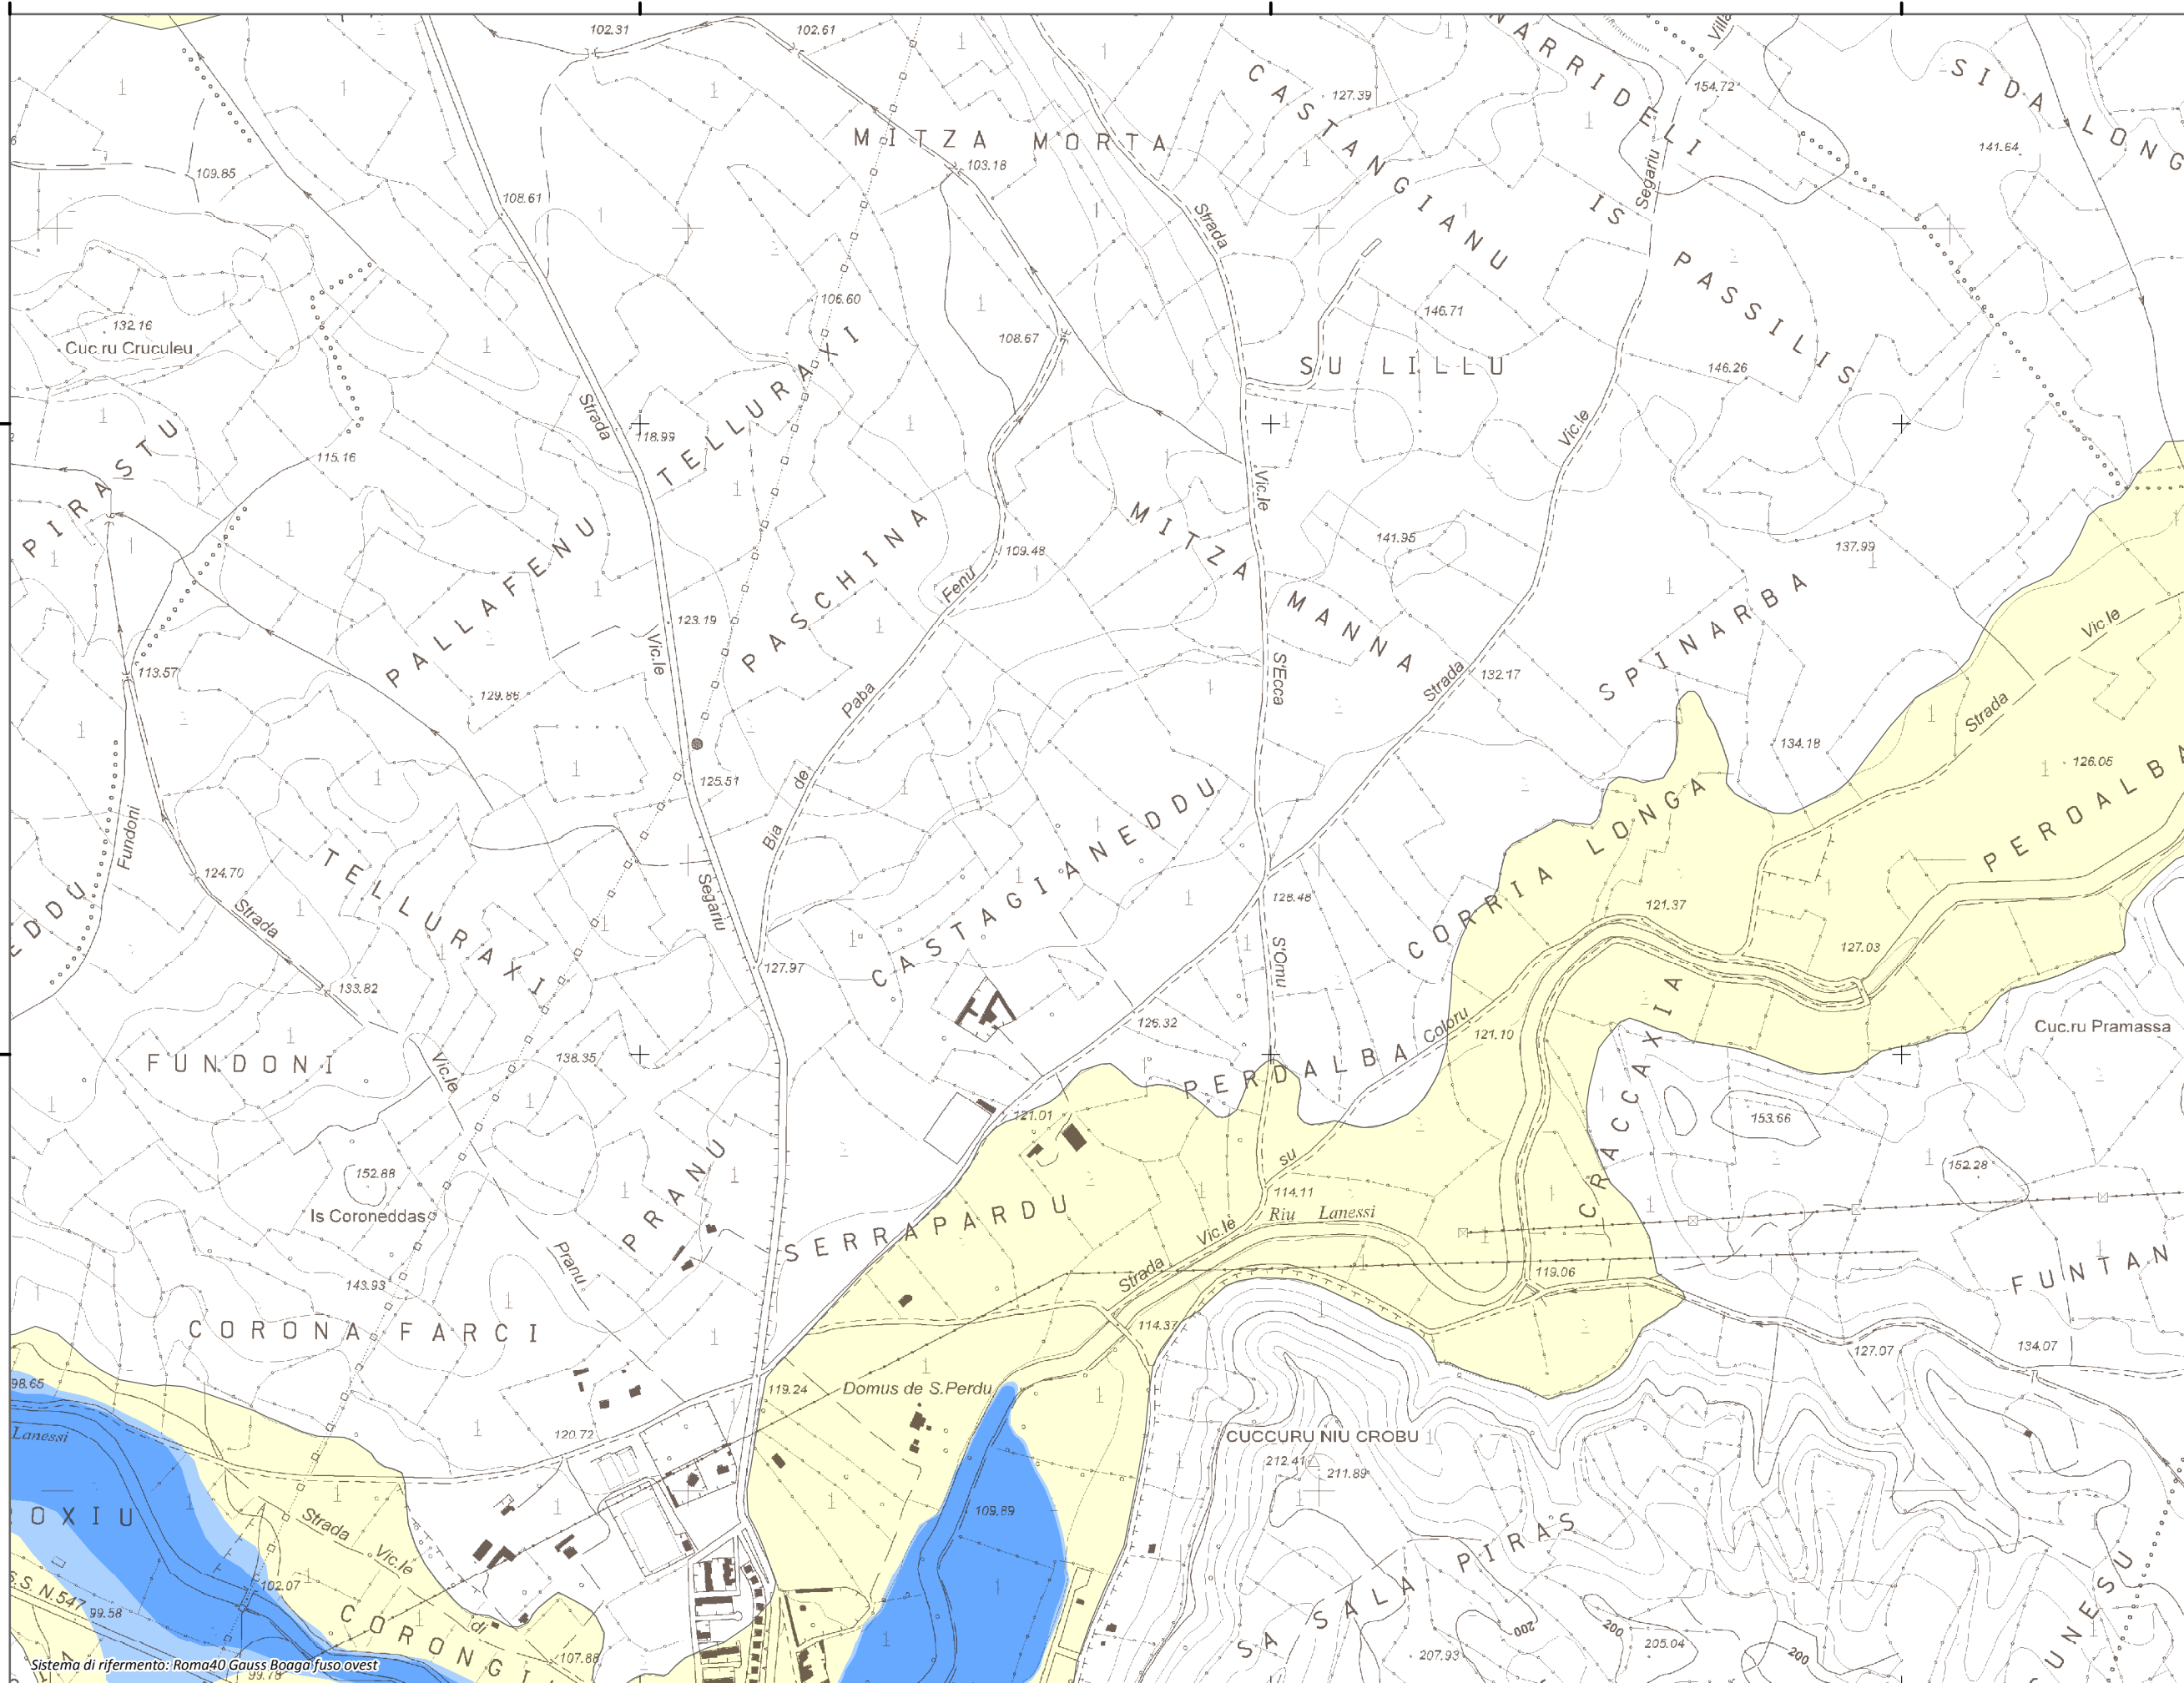

Mapa della Pericolosità da alluvione

Tavola:

Hi-0465

Legenda

Classi di Pericolosità

- P3 - Elevata
Tr ≤ 50 anni
- P2 - Media
50 < Tr ≤ 200 anni
- P1 - Bassa
Tr > 200 anni

Sub Bacino:

7: Flumendosa-Campidano-Cixerri

Data:

Luglio 2015

Revisione:

1.00

Scala 1:10.000

Sistema di riferimento: Roma40 Gauss Boaga fuso ovest