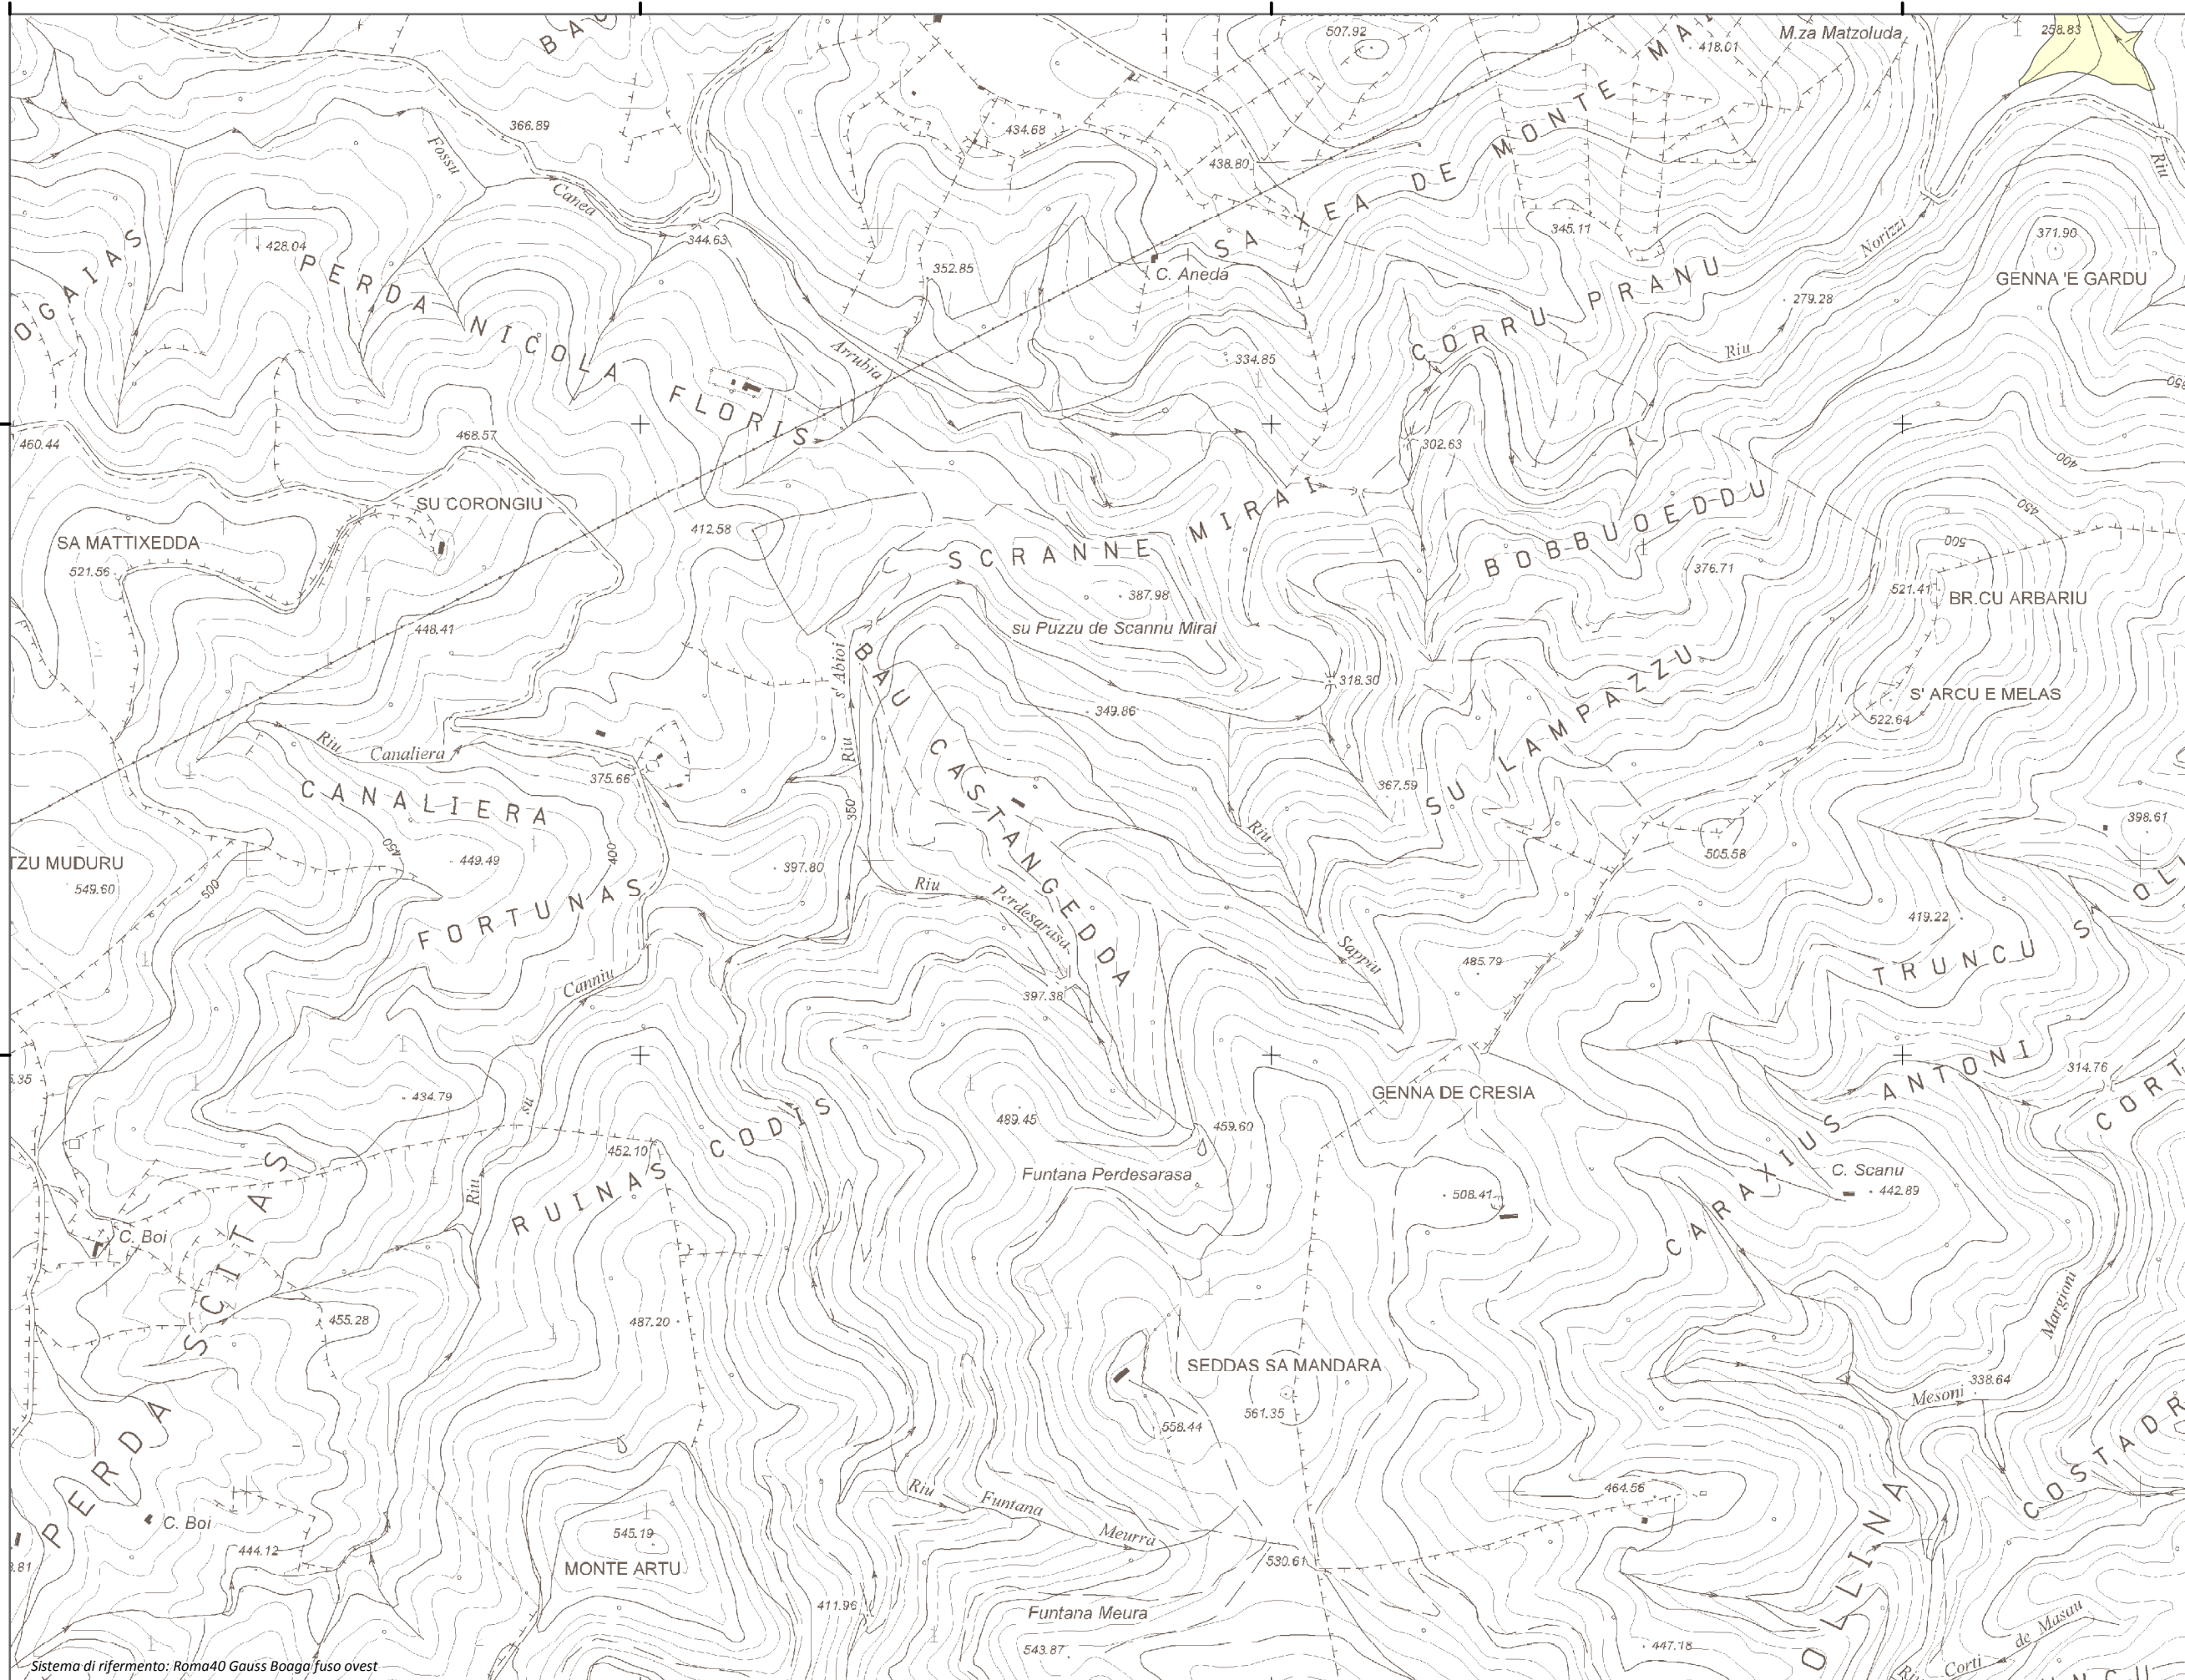

Mapa della Pericolosità da alluvione

Tavola:

Hi-0469

Legenda

Classi di Pericolosità

- P3 - Elevata
Tr ≤ 50 anni
- P2 - Media
50 < Tr ≤ 200 anni
- P1 - Bassa
Tr > 200 anni

Sub Bacino:

7: Flumendosa-Campidano-Cixerri

Data:

Luglio 2015

Revisione:

1.00

Scala 1:10.000

Sistema di riferimento: Roma40 Gauss Boaga fuso ovest