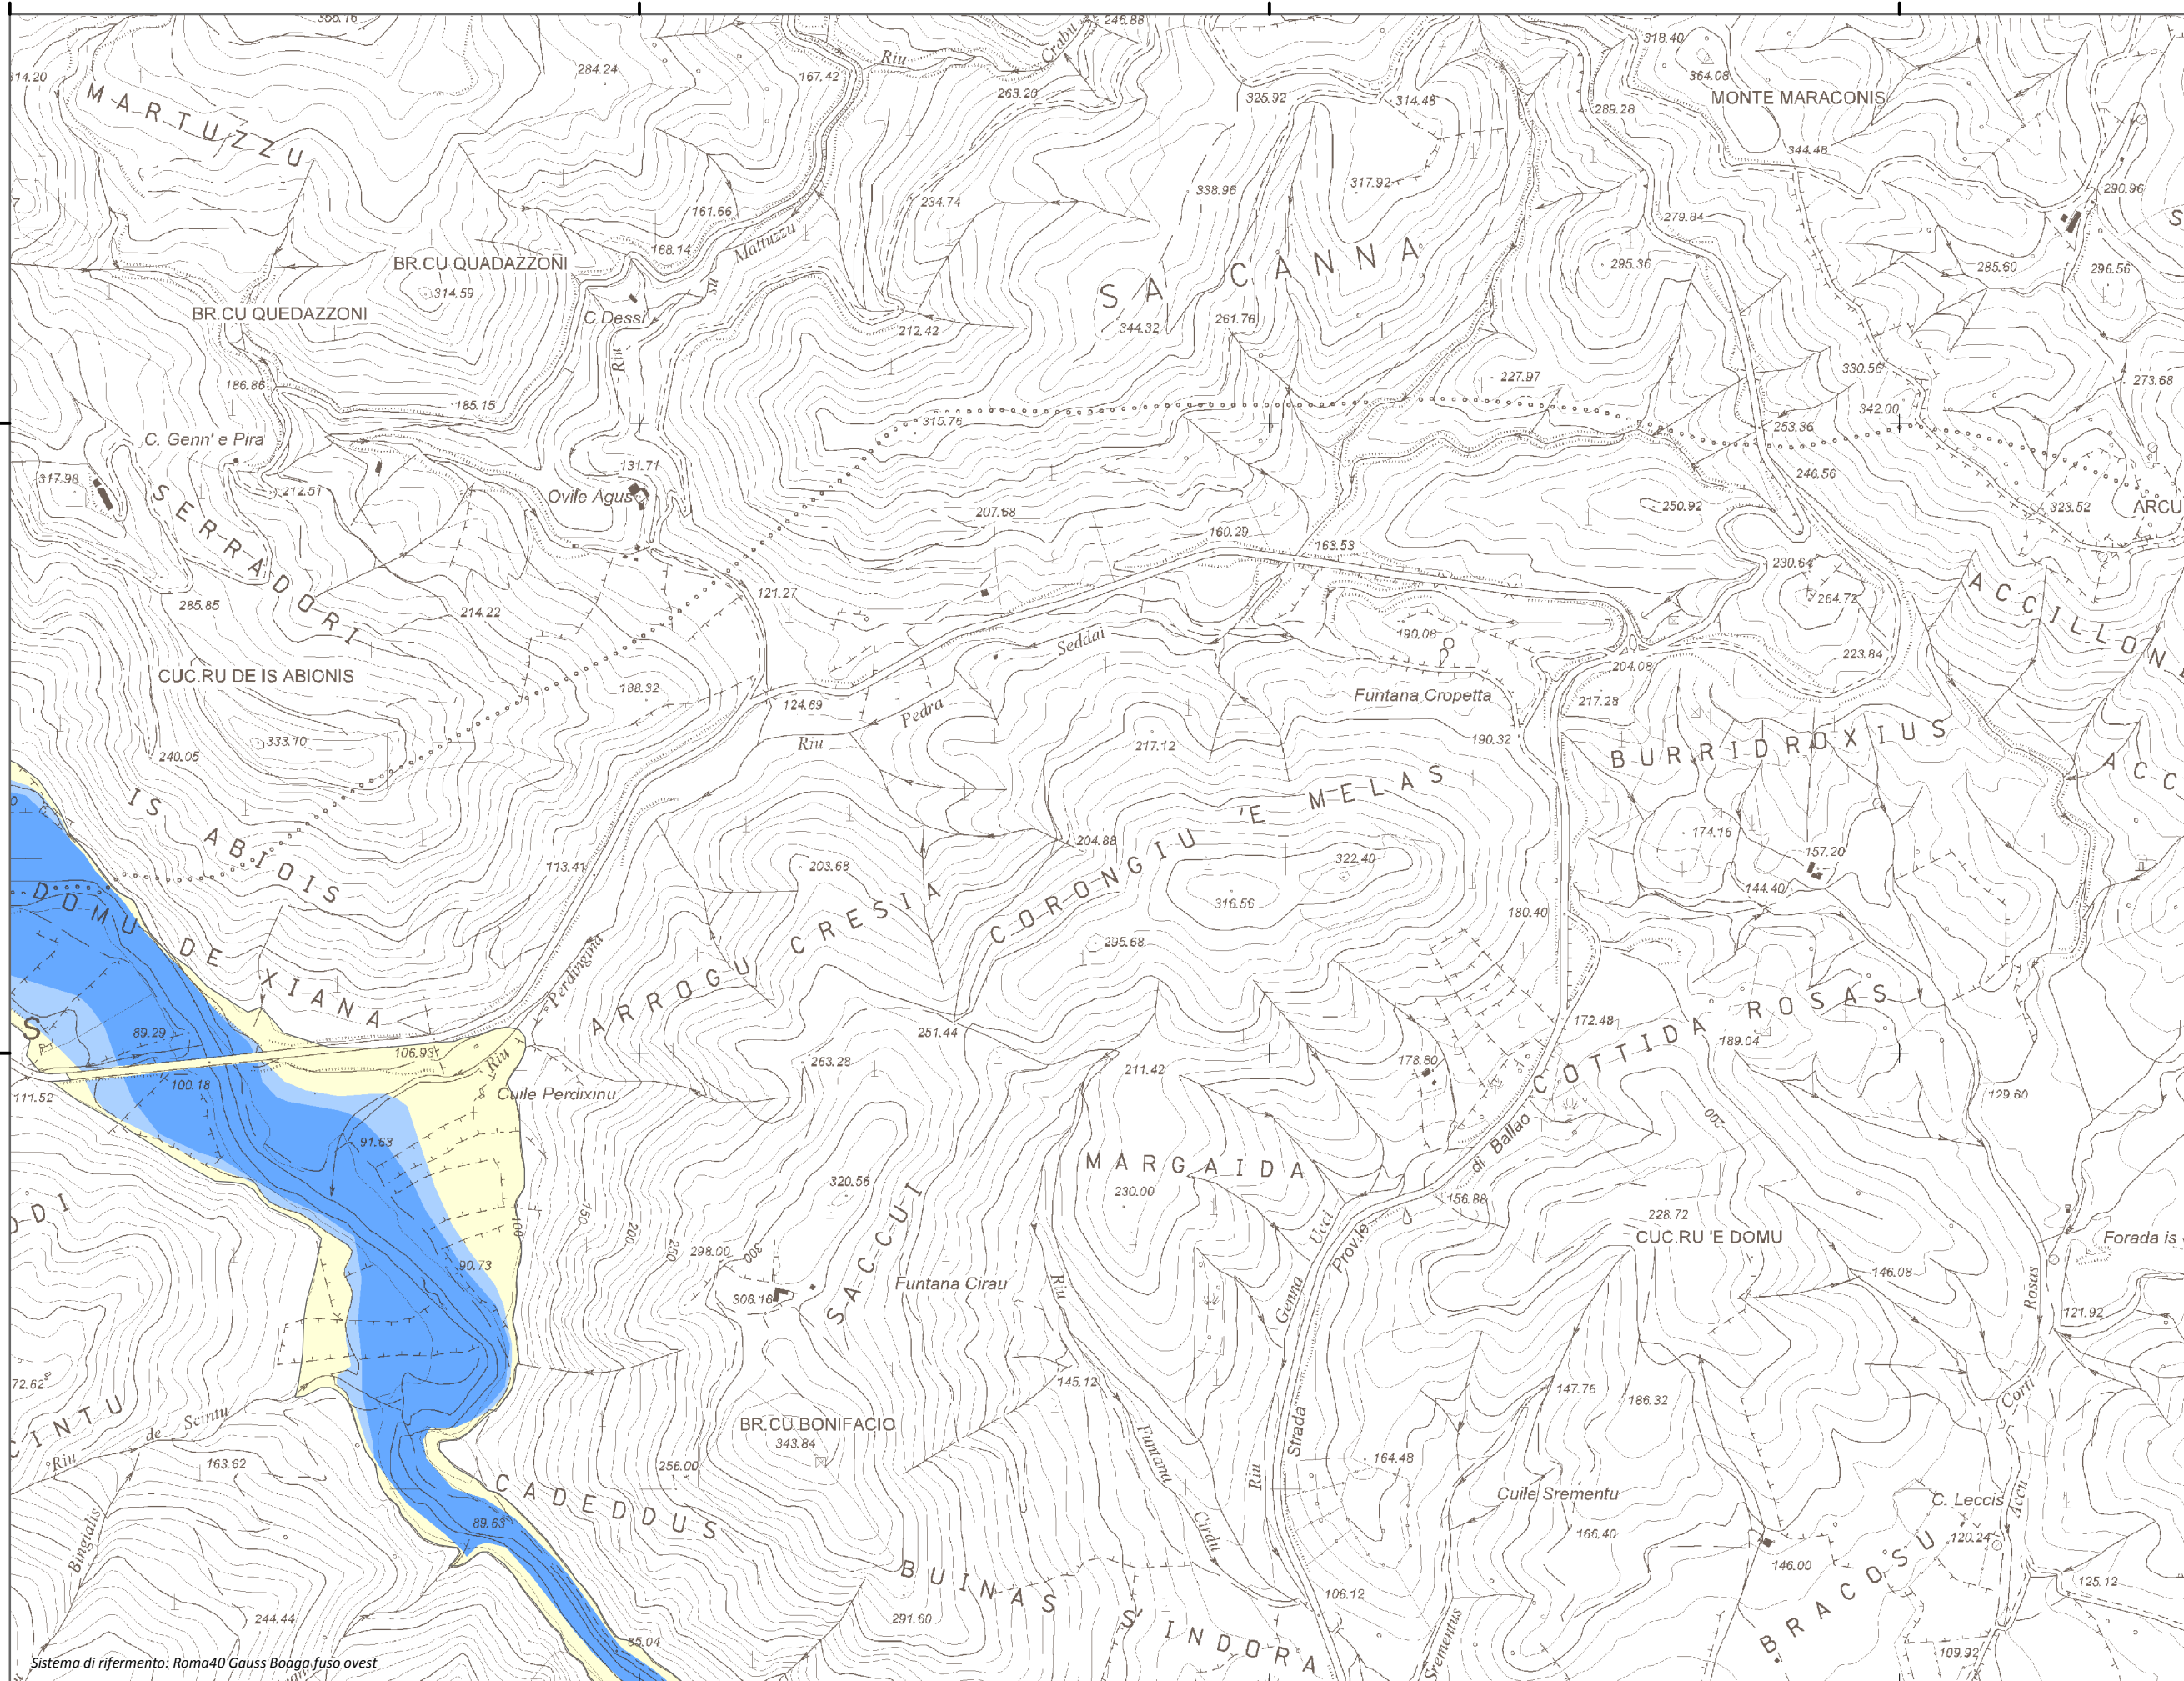

Mapa della Pericolosità da alluvione

Tavola:

Hi-0471

Legenda

Classi di Pericolosità

- P3 - Elevata
Tr ≤ 50 anni
- P2 - Media
50 < Tr ≤ 200 anni
- P1 - Bassa
Tr > 200 anni

Sub Bacino:

7: Flumendosa-Campidano-Cixerri

Data:

Luglio 2015

Revisione:

1.00

Scala 1:10.000

Sistema di riferimento: Roma40 Gauss Boaga fuso ovest