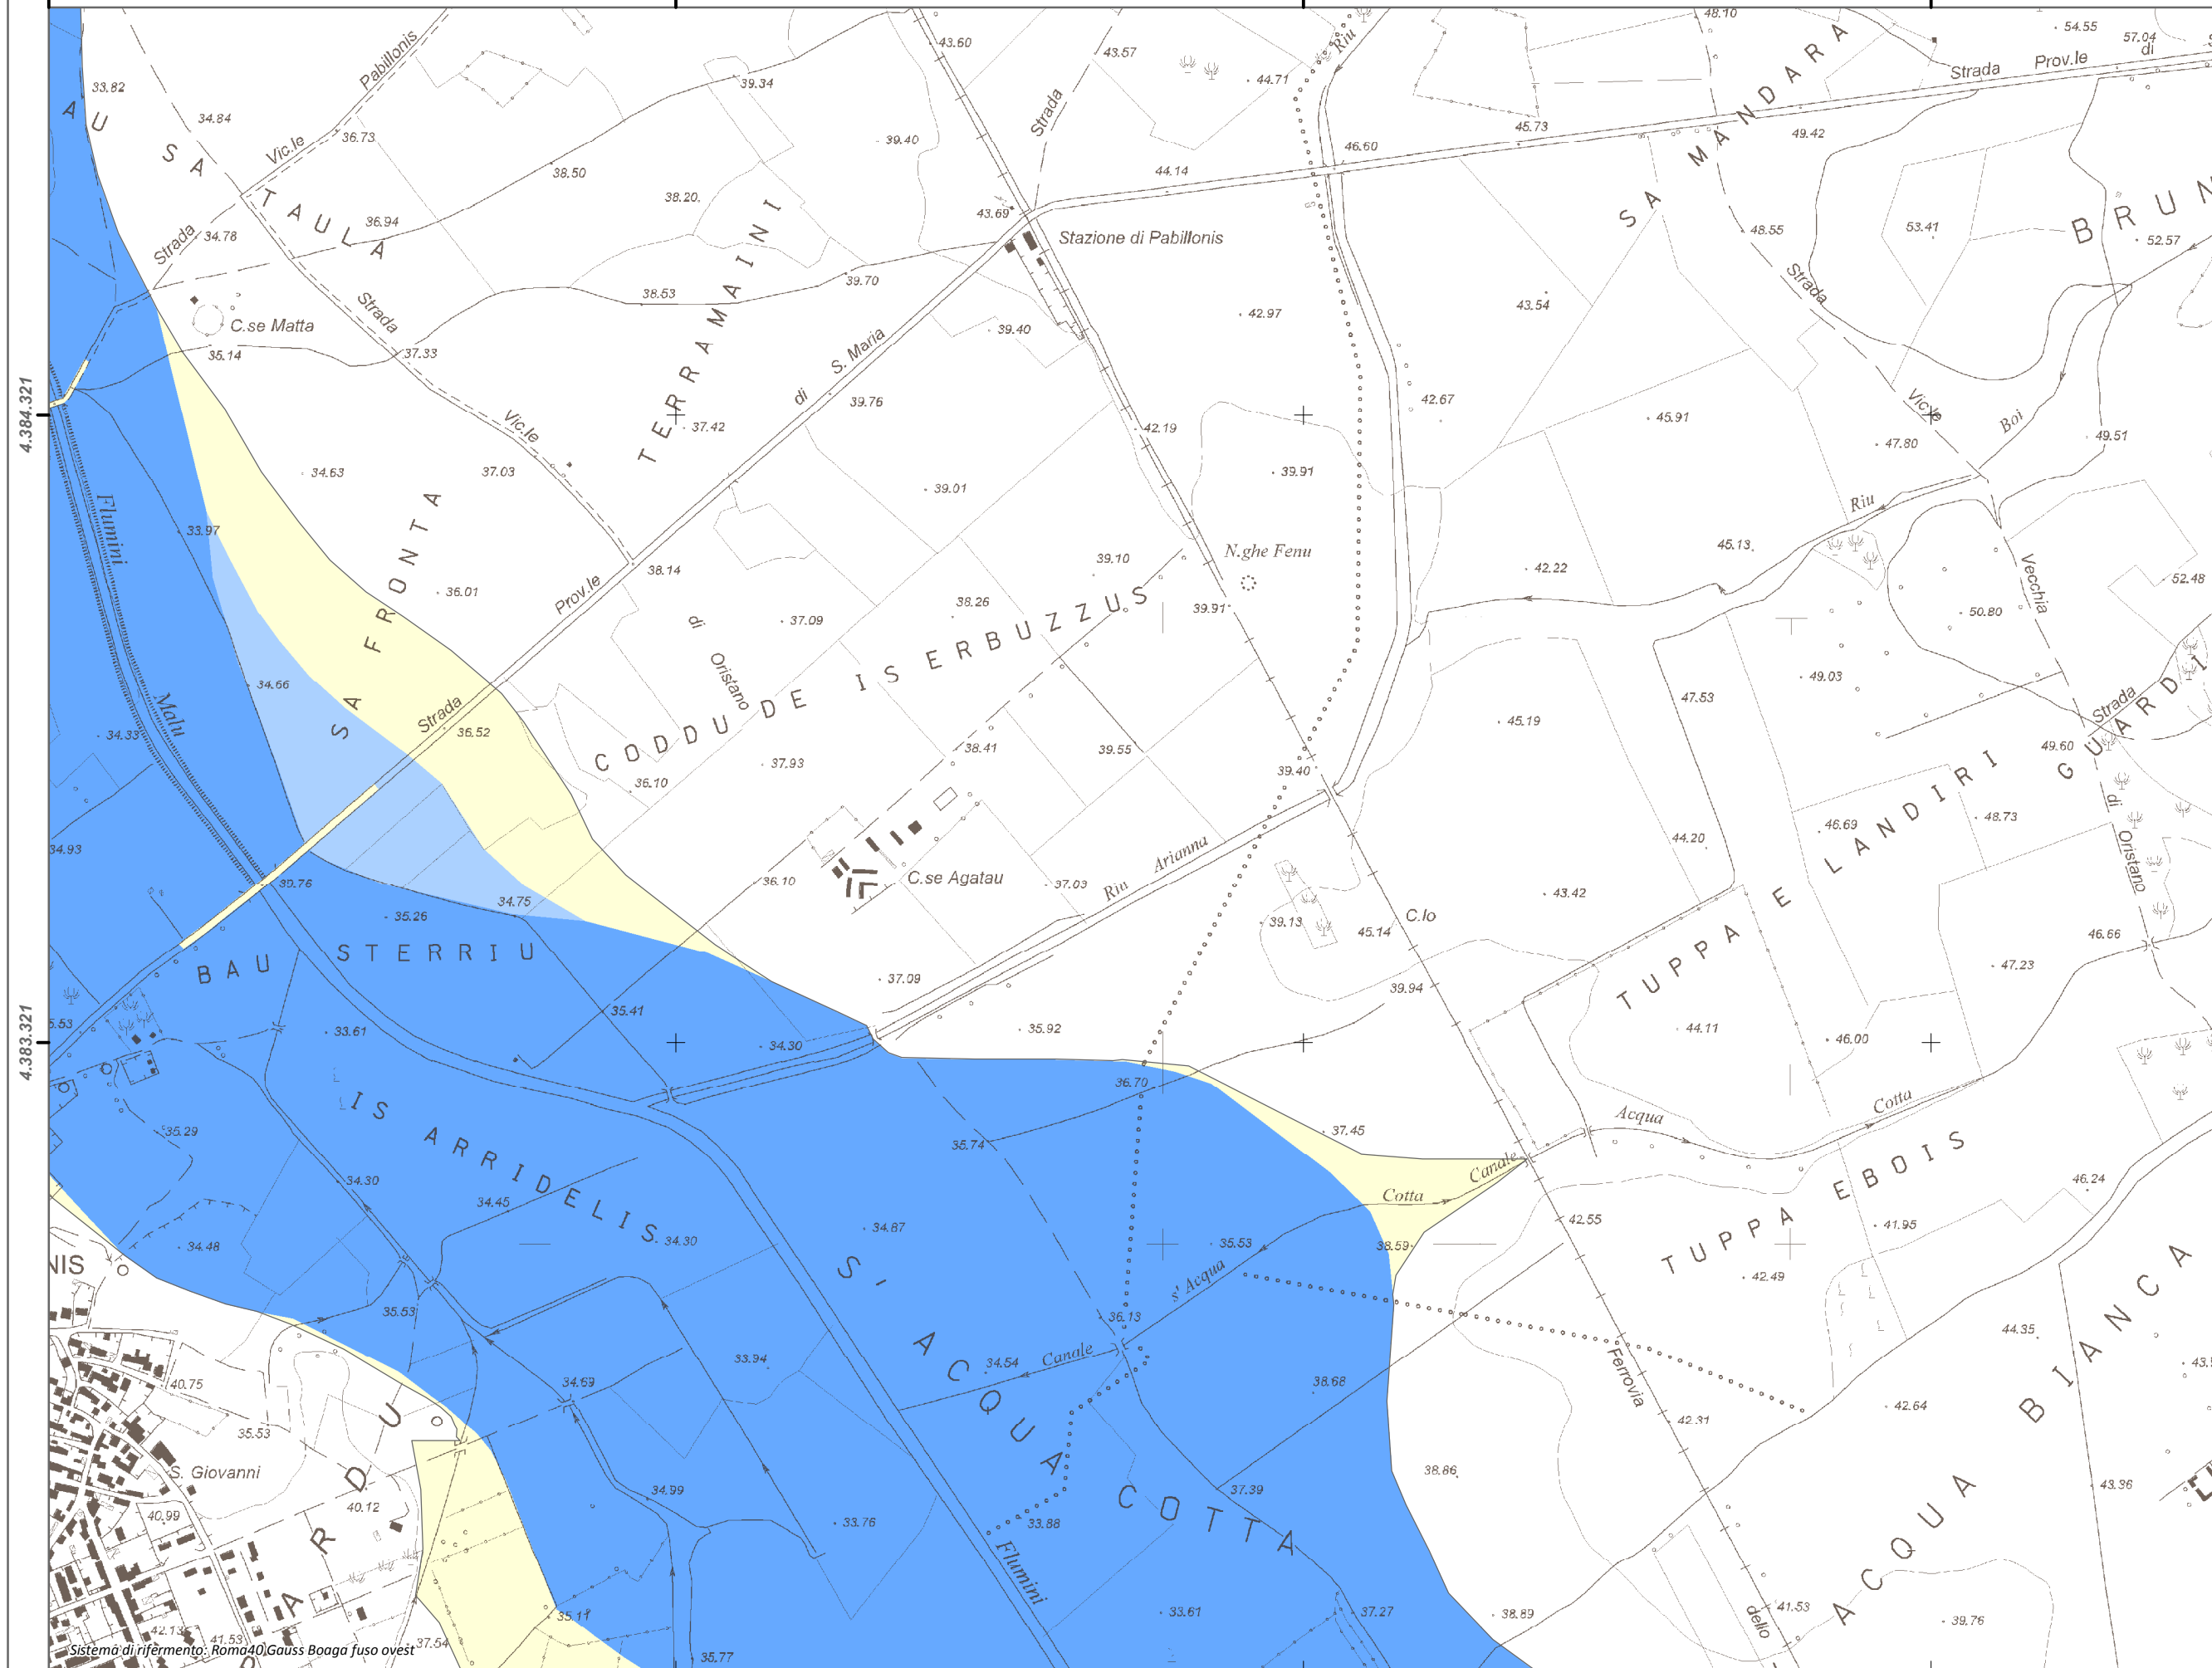

1.476.224

1.477.224

1.478.224

1.479.224

1.476.224

1.477.224

1.478.224

1.479.224

Tavola:
Hi-0478

Legenda
Classi di Pericolosità

- P3 - Elevata
Tr ≤ 50 anni
- P2 - Media
50 < Tr ≤ 200 anni
- P1 - Bassa
Tr > 200 anni

Sub Bacino:
 2: Tirso

Data: Luglio 2015	Revisione: 1.00
----------------------	--------------------