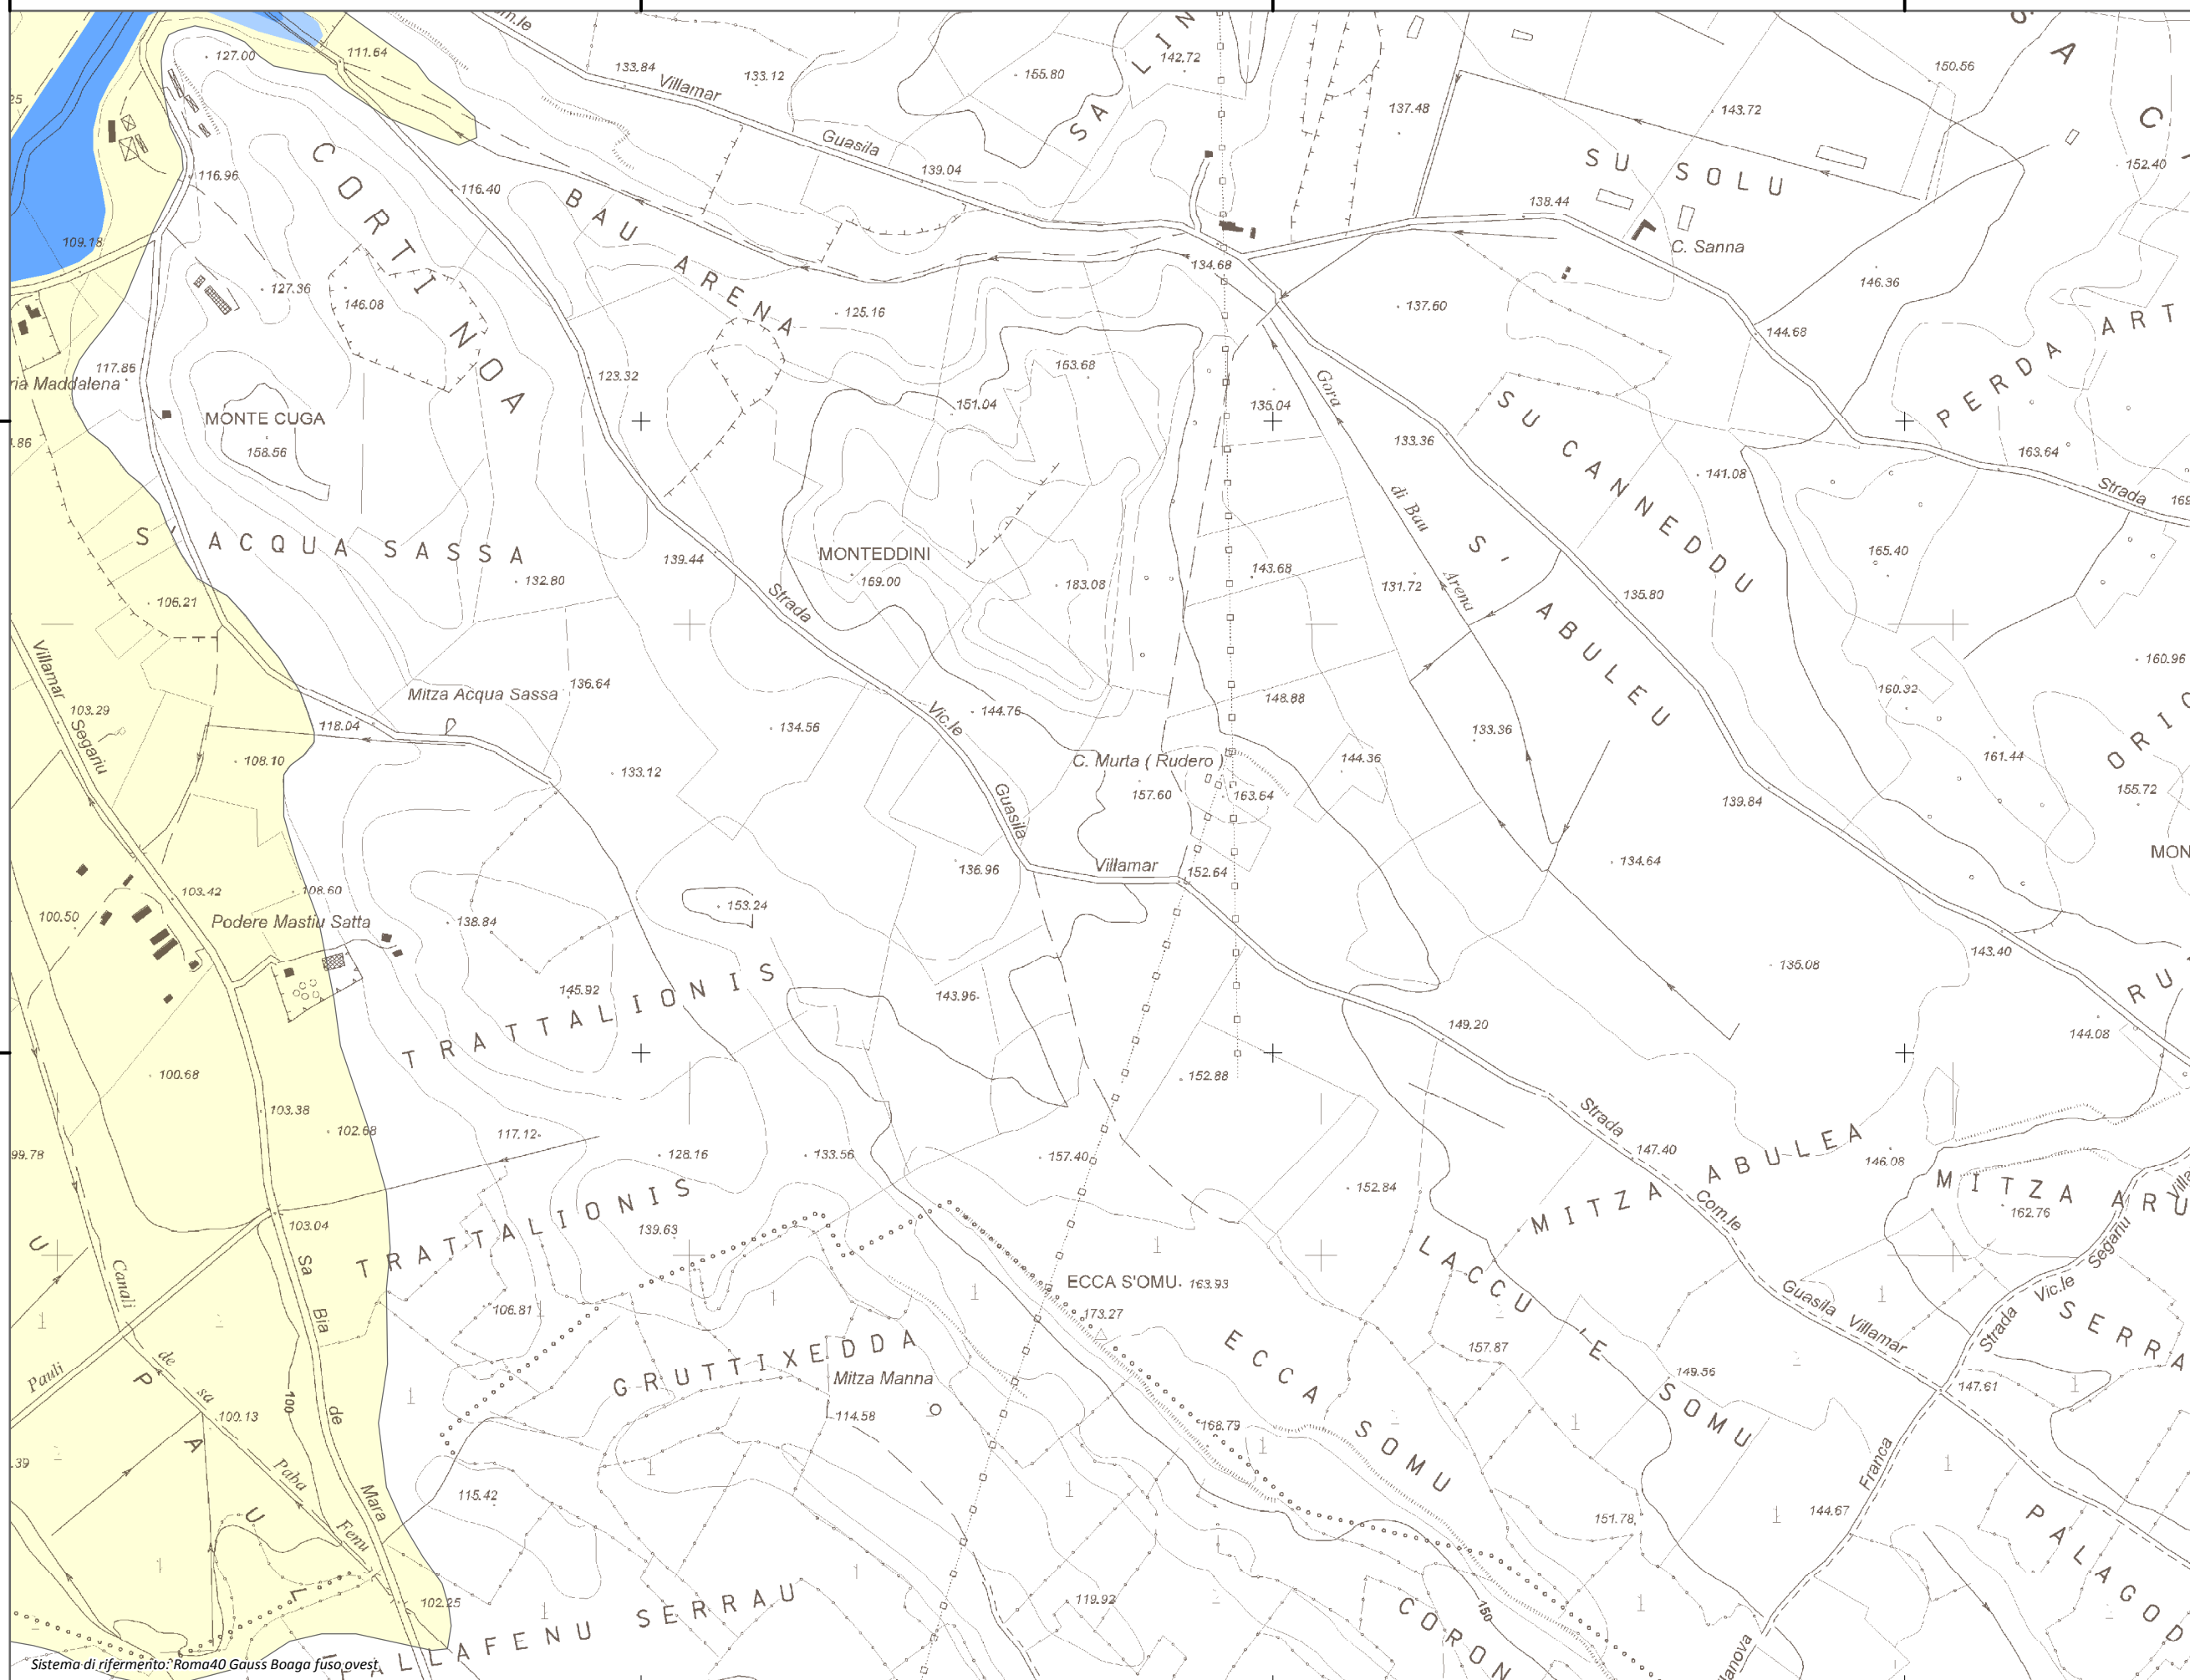

Mapa della Pericolosità da alluvione

Tavola:

Hi-0480

Legenda

Classi di Pericolosità

- P3 - Elevata
Tr ≤ 50 anni
- P2 - Media
50 < Tr ≤ 200 anni
- P1 - Bassa
Tr > 200 anni

Sub Bacino:

7: Flumendosa-Campidano-Cixerri

Data:

Luglio 2015

Revisione:

1.00

Scala 1:10.000

Sistema di riferimento: Roma40 Gauss Boaga fuso ovest