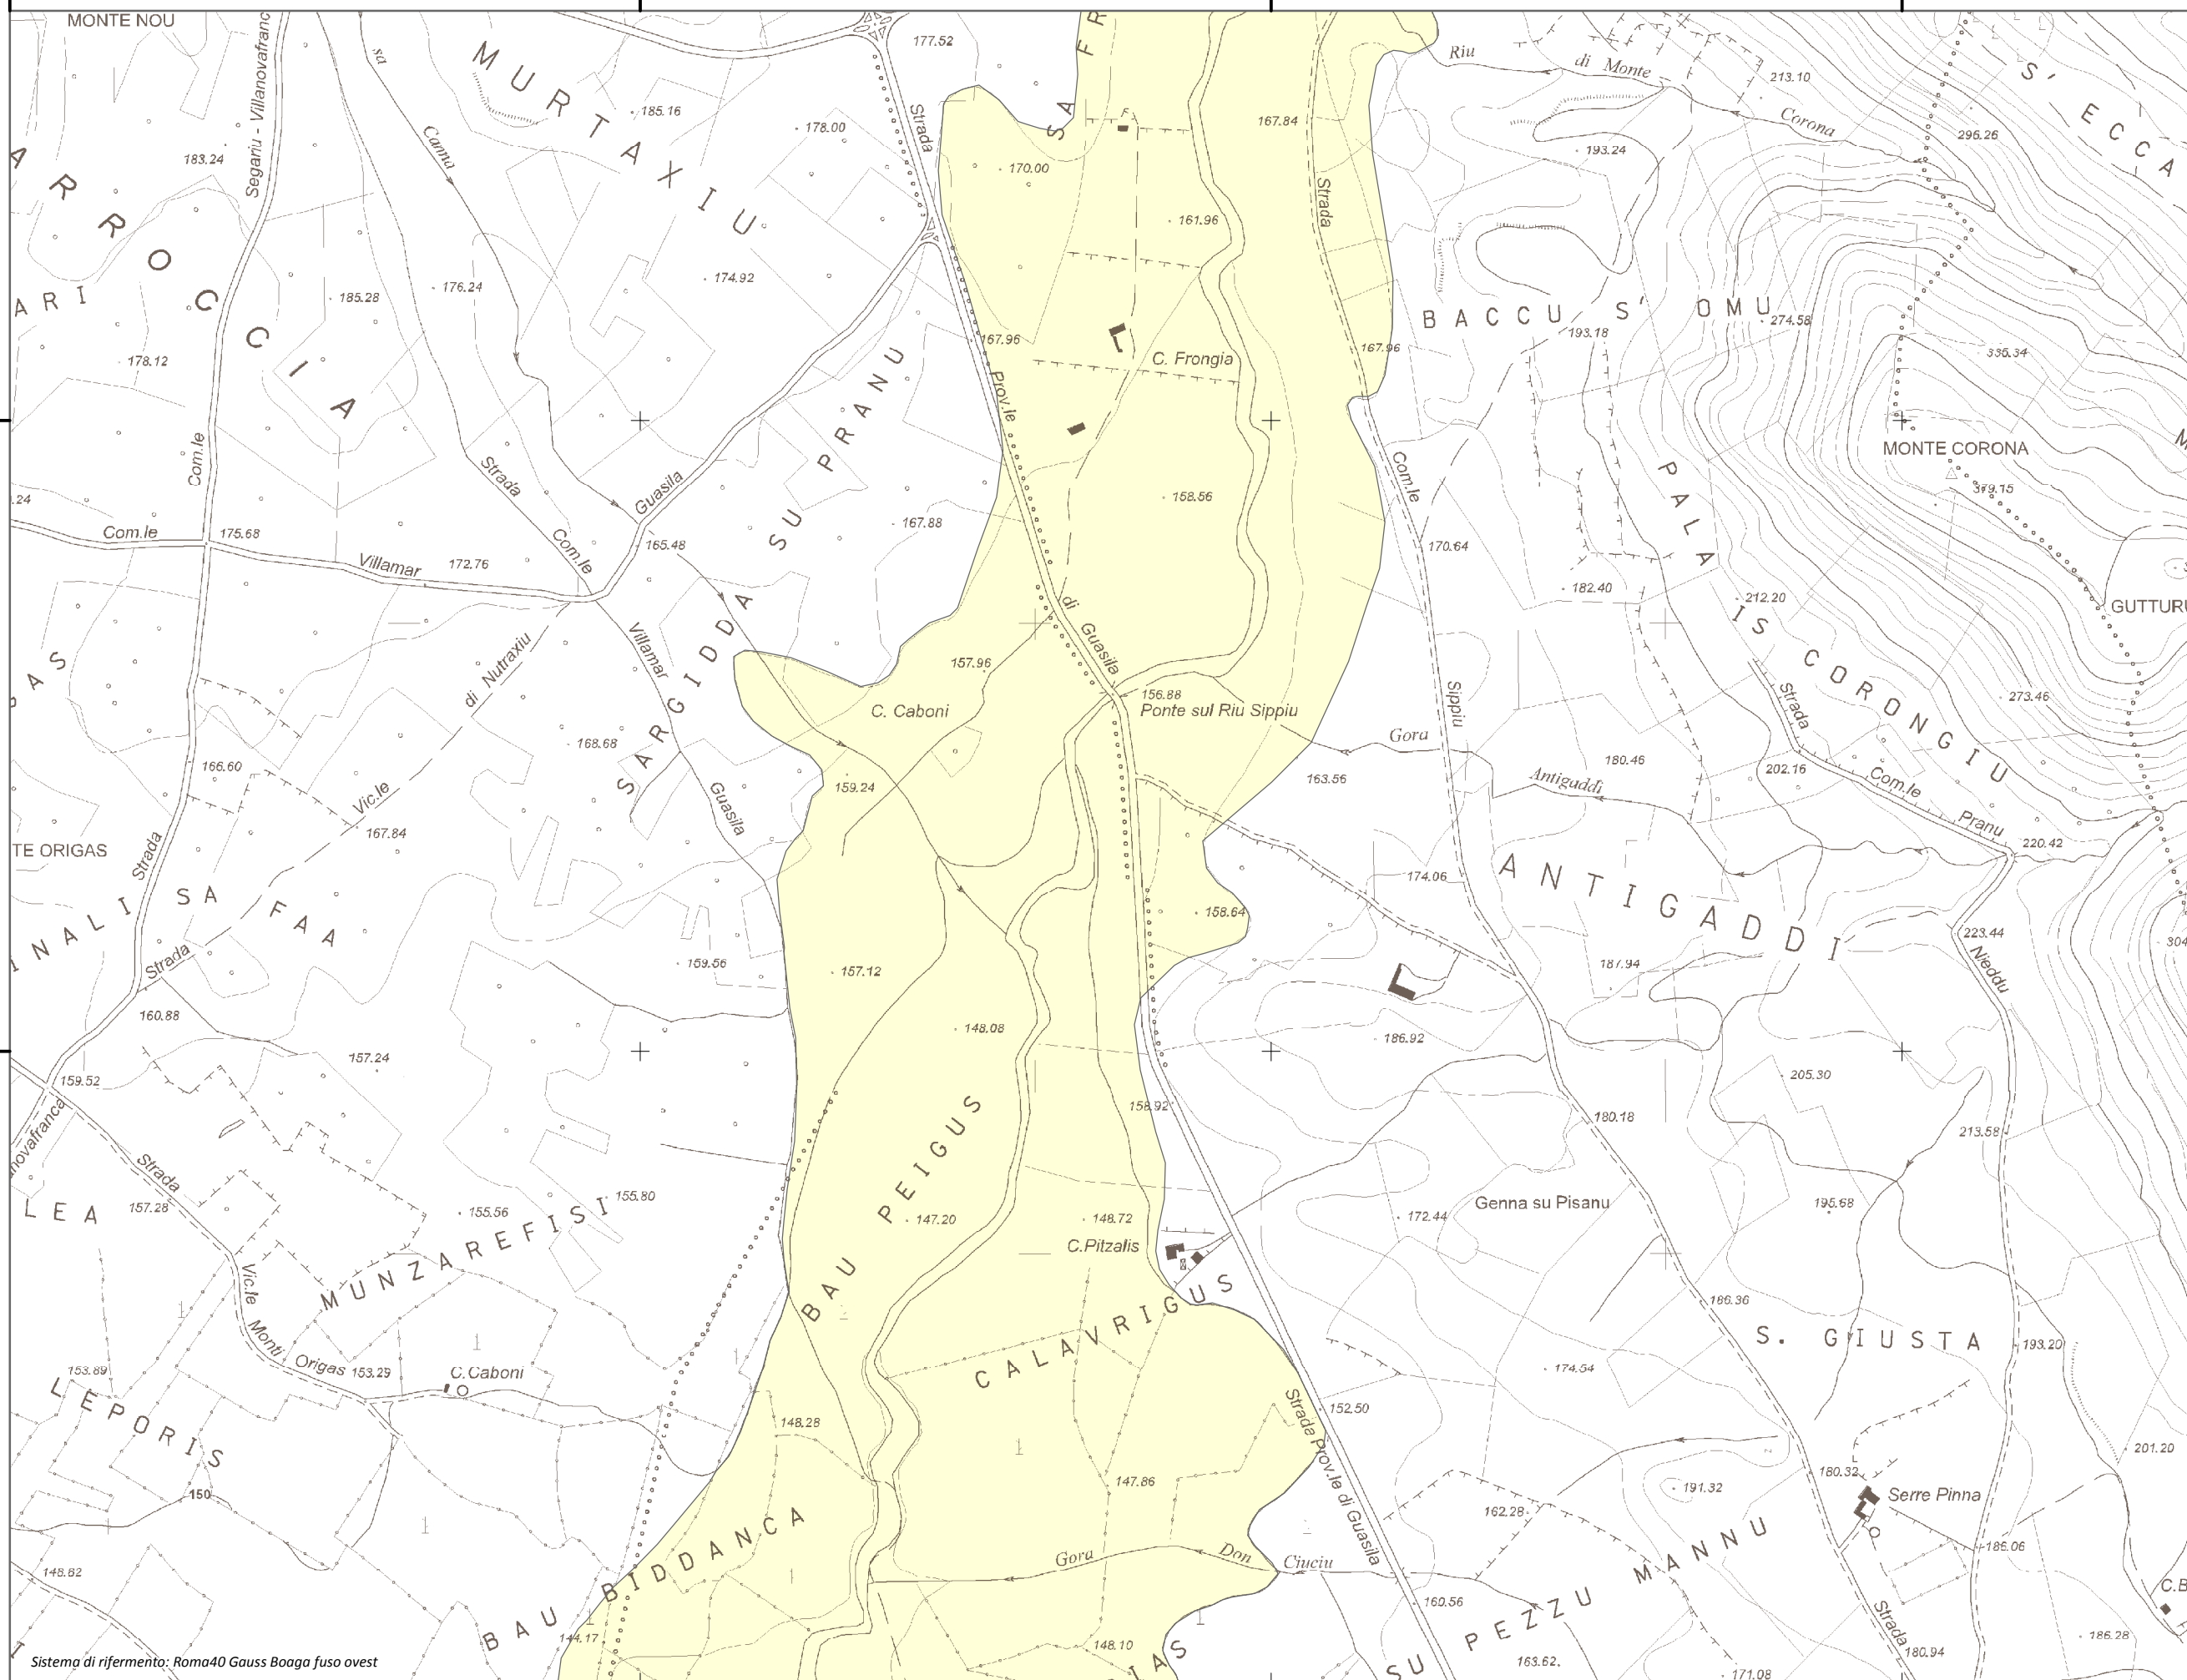

Mapa della Pericolosità da alluvione

Tavola:

Hi-0481

Legenda

Classi di Pericolosità

- P3 - Elevata
Tr ≤ 50 anni
- P2 - Media
50 < Tr ≤ 200 anni
- P1 - Bassa
Tr > 200 anni

Sub Bacino:

7: Flumendosa-Campidano-Cixerri

Data:

Luglio 2015

Revisione:

1.00

Scala 1:10.000

Sistema di riferimento: Roma40 Gauss Boaga fuso ovest