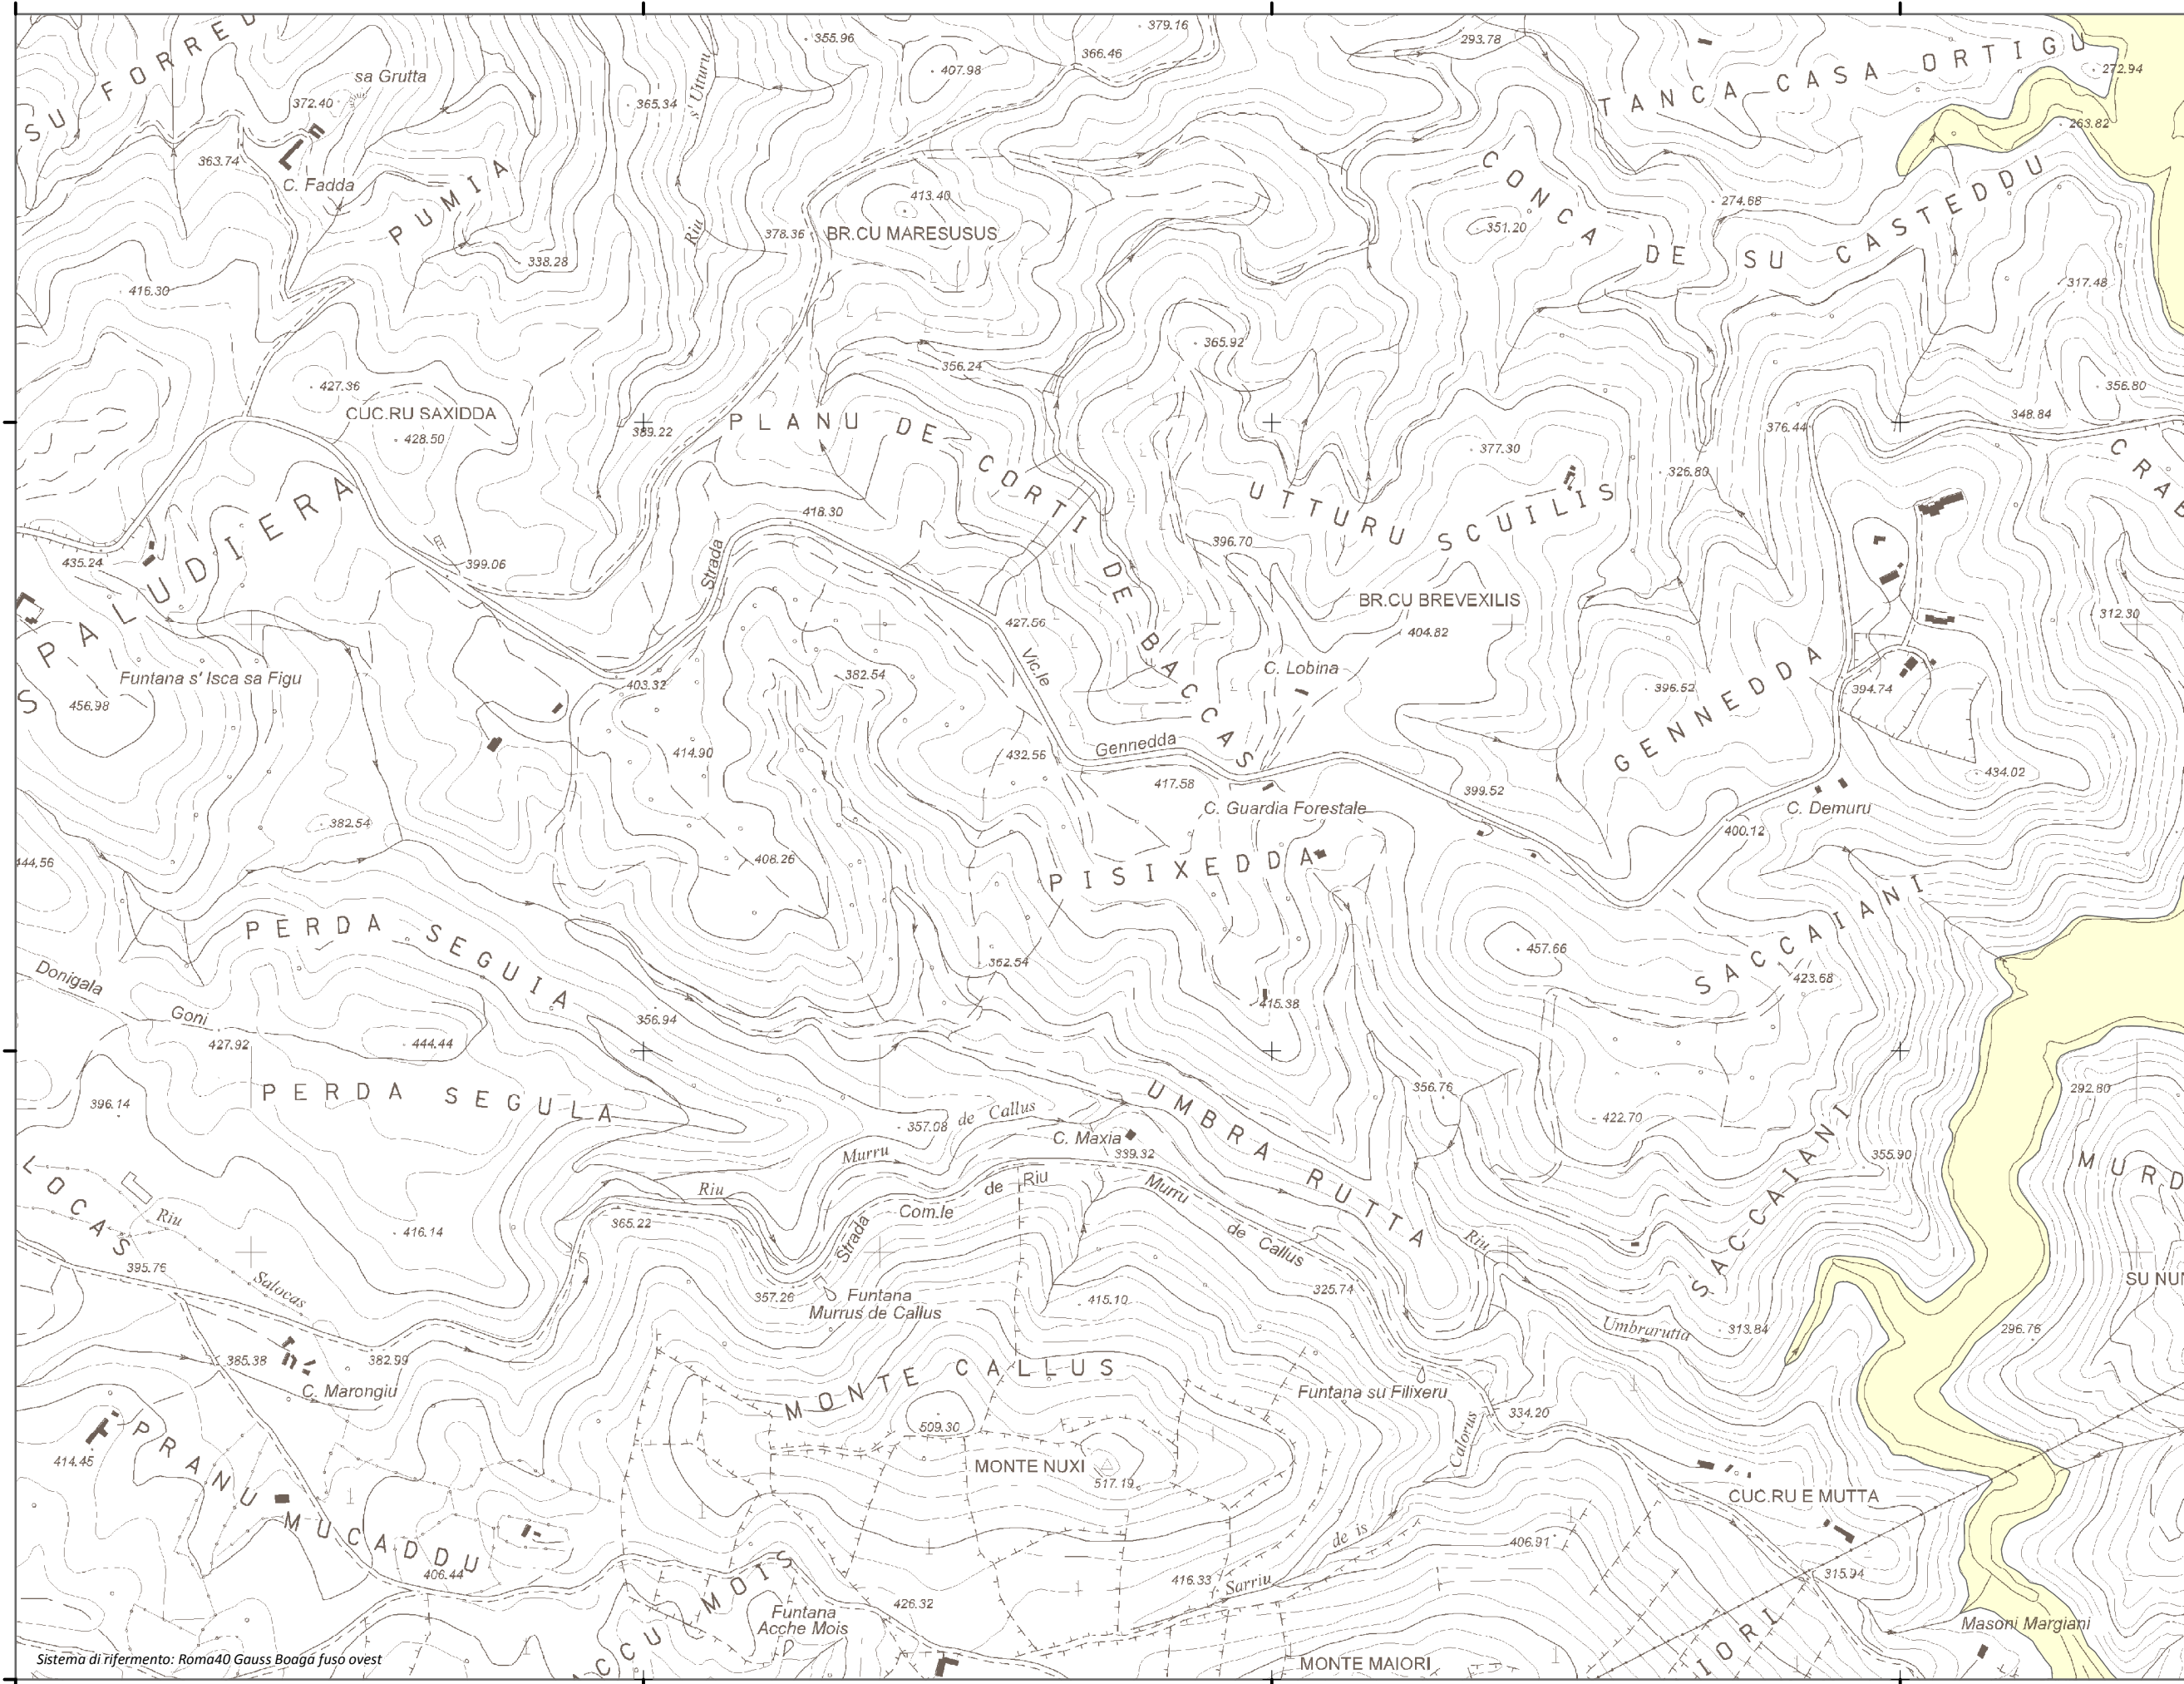

Mappa della Pericolosità da alluvione

Tavola:

Hi-0483

Legenda

Classi di Pericolosità

- P3 - Elevata
Tr ≤ 50 anni
- P2 - Media
50 < Tr ≤ 200 anni
- P1 - Bassa
Tr > 200 anni

Sub Bacino:

7: Flumendosa-Campidano-Cixerri

Data:

Luglio 2015

Revisione:

1.00

Scala 1:10.000

Sistema di riferimento: Roma40 Gauss Boaga fuso ovest