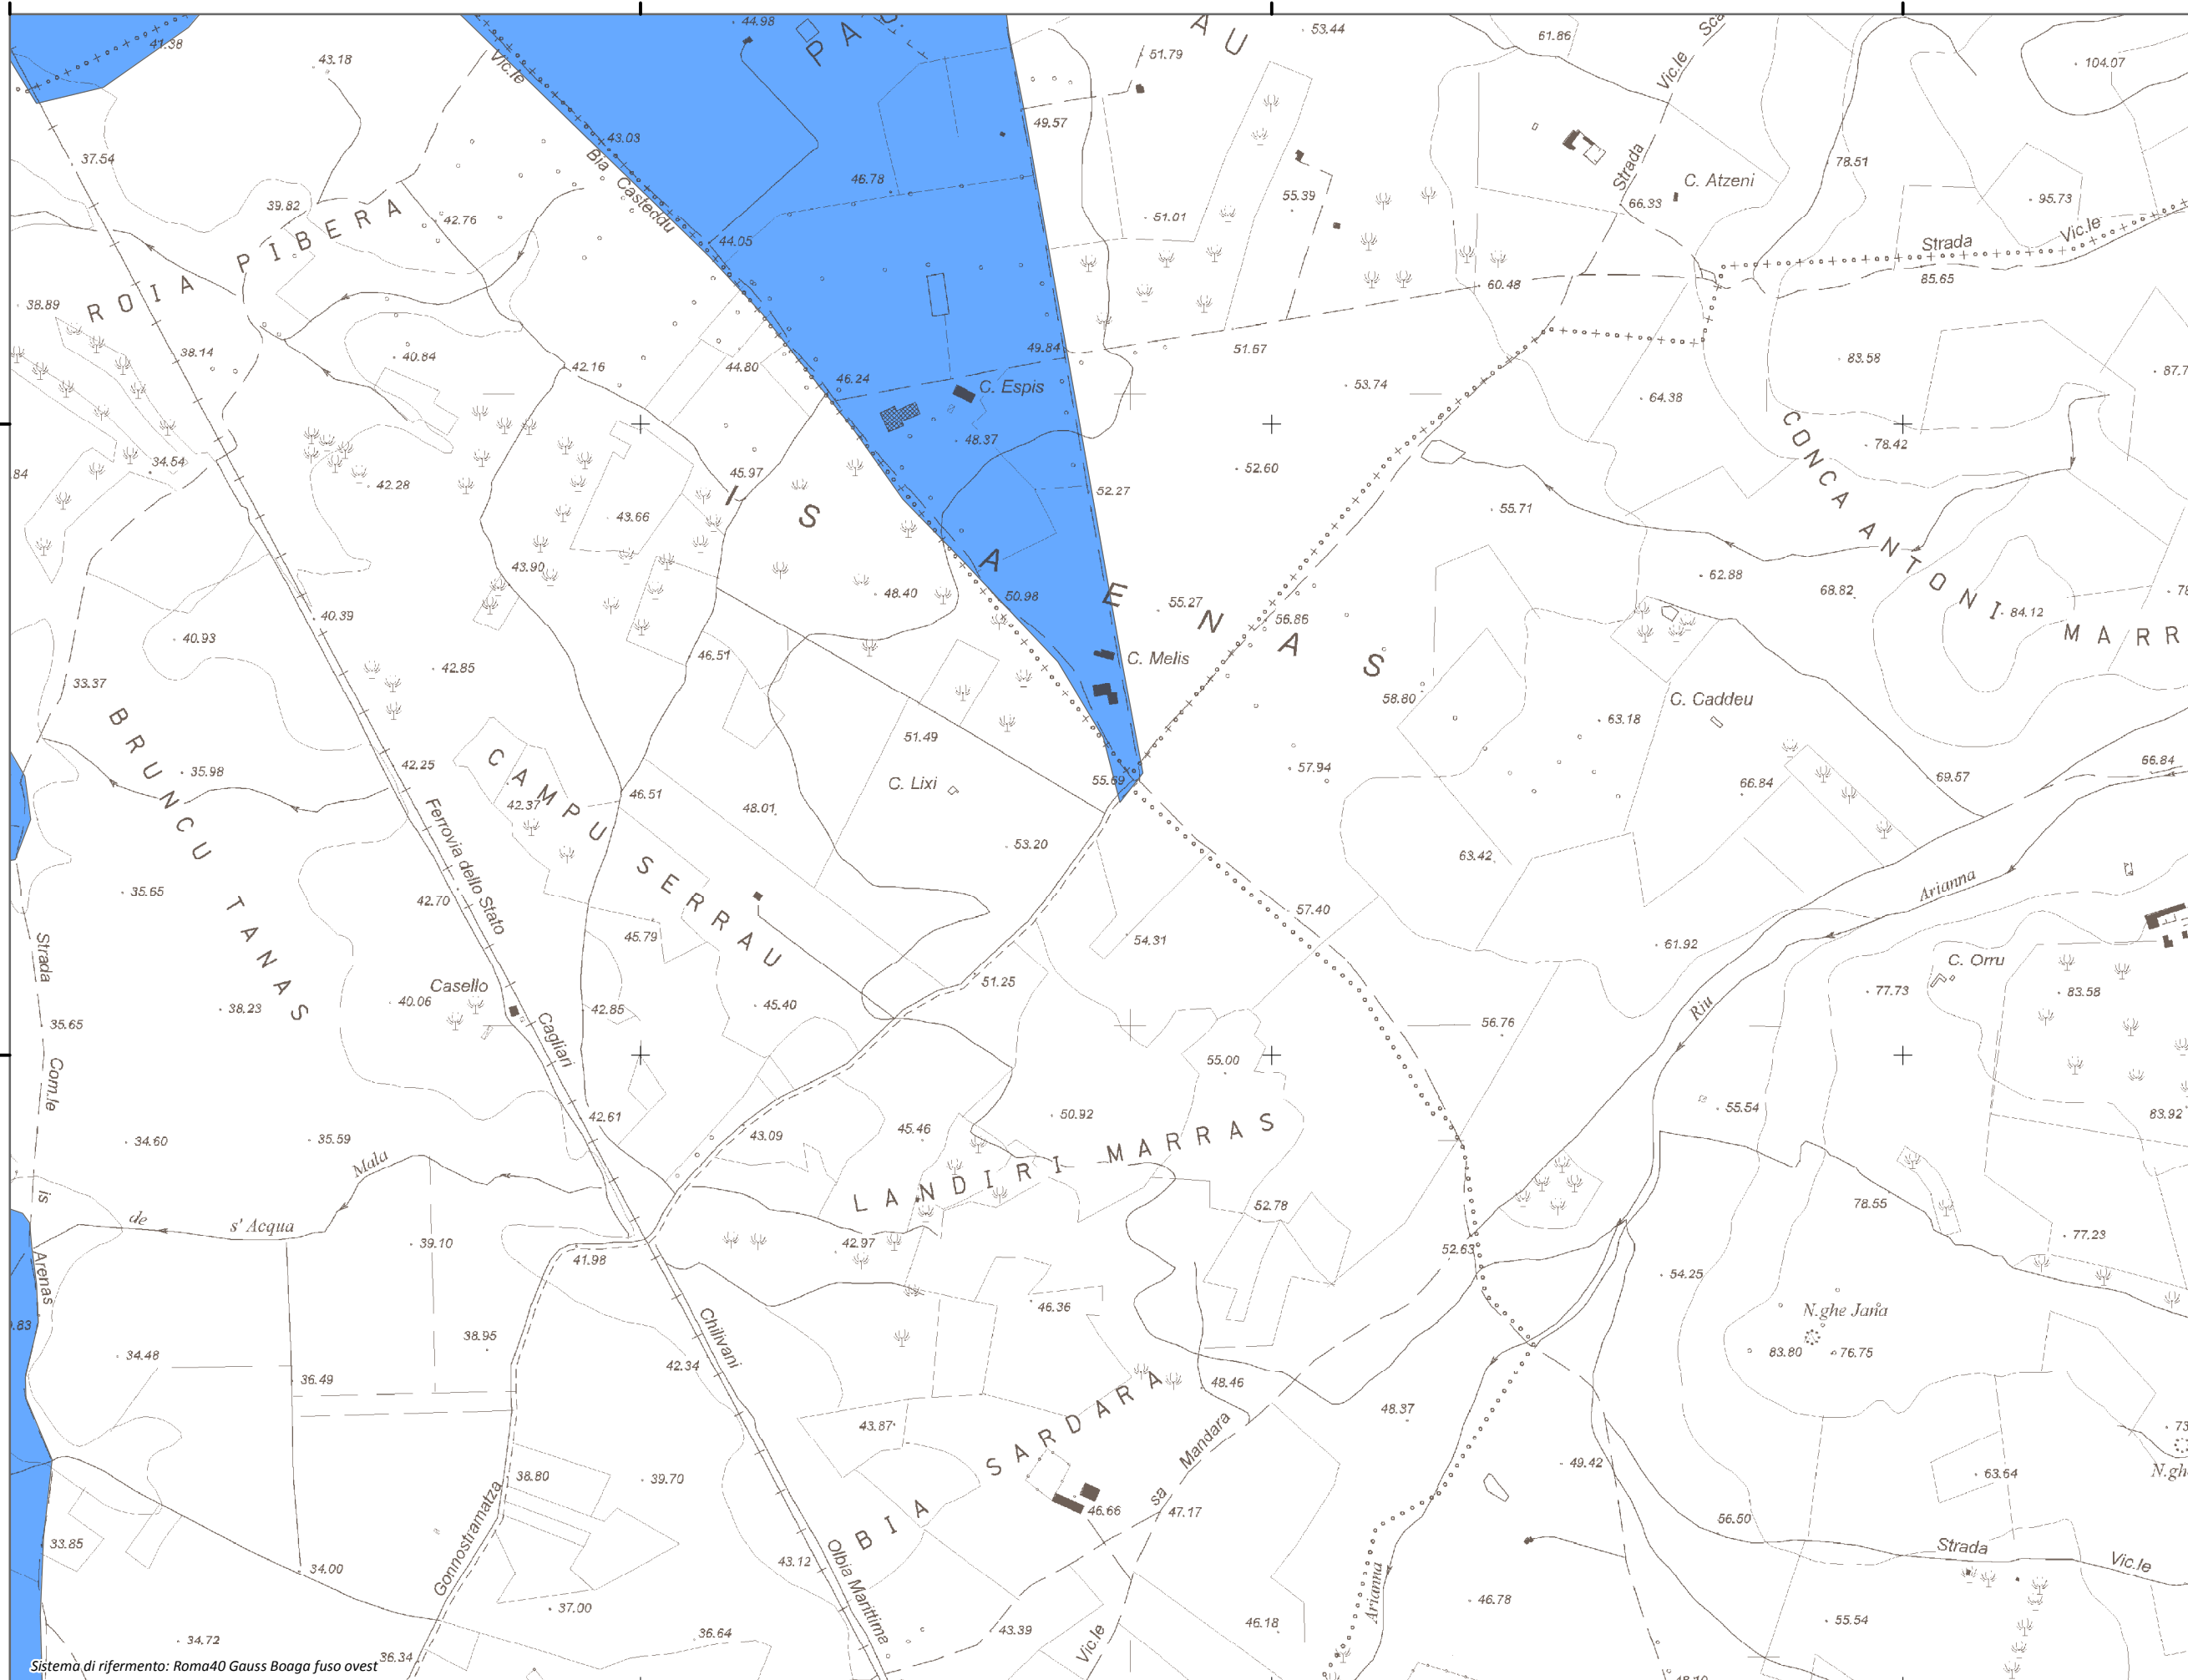

1.476.224

1.477.224

1.478.224

1.479.224

4.386.951

4.386.951

4.385.951

4.385.951

Mapa della Pericolosità da alluvione

Tavola:

Hi-0491

Legenda

Classi di Pericolosità

- P3 - Elevata
Tr ≤ 50 anni
- P2 - Media
50 < Tr ≤ 200 anni
- P1 - Bassa
Tr > 200 anni

Sub Bacino:

2: Tirso

Data:

Luglio 2015

Revisione:

1.00

Scala 1:10.000

Sistema di riferimento: Roma40 Gauss Boaga fuso ovest