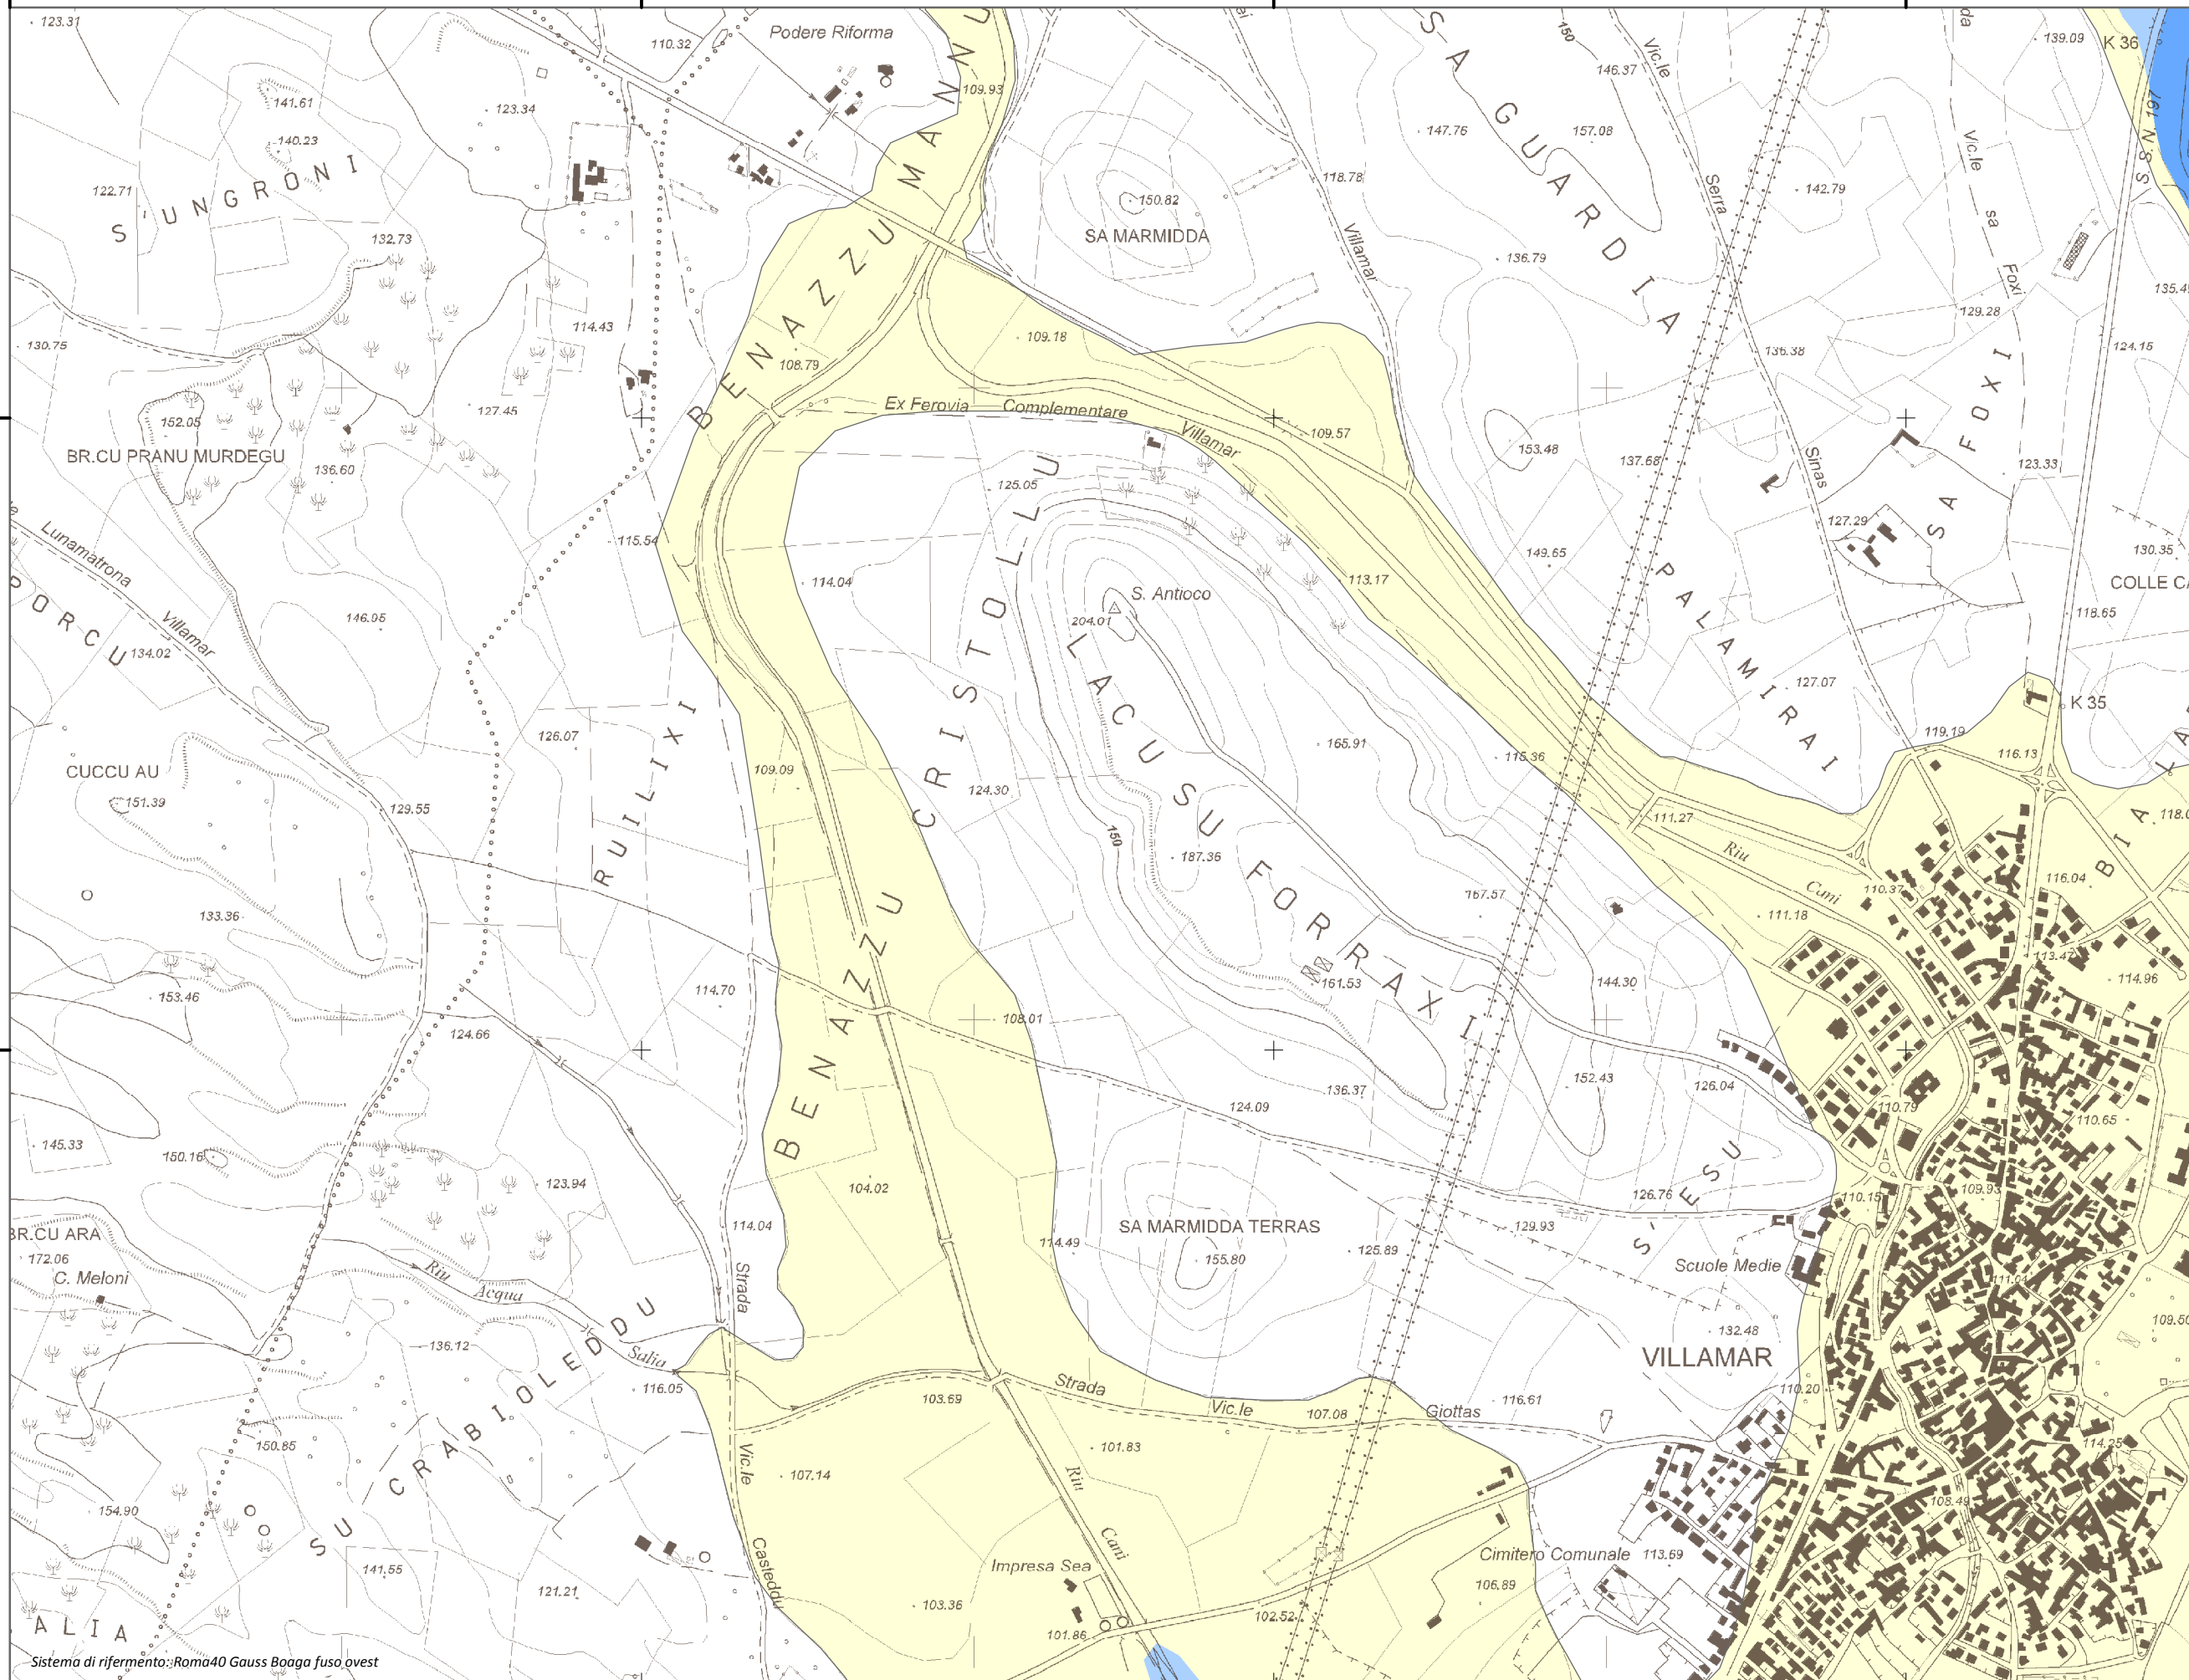

Mapa della Pericolosità da alluvione

Tavola:

Hi-0492

Legenda

Classi di Pericolosità

- P3 - Elevata
Tr ≤ 50 anni
- P2 - Media
50 < Tr ≤ 200 anni
- P1 - Bassa
Tr > 200 anni

Sub Bacino:

7: Flumendosa-Campidano-Cixerri

Data:

Luglio 2015

Revisione:

1.00

Scala 1:10.000

Sistema di riferimento: Roma40 Gauss Boaga fuso ovest