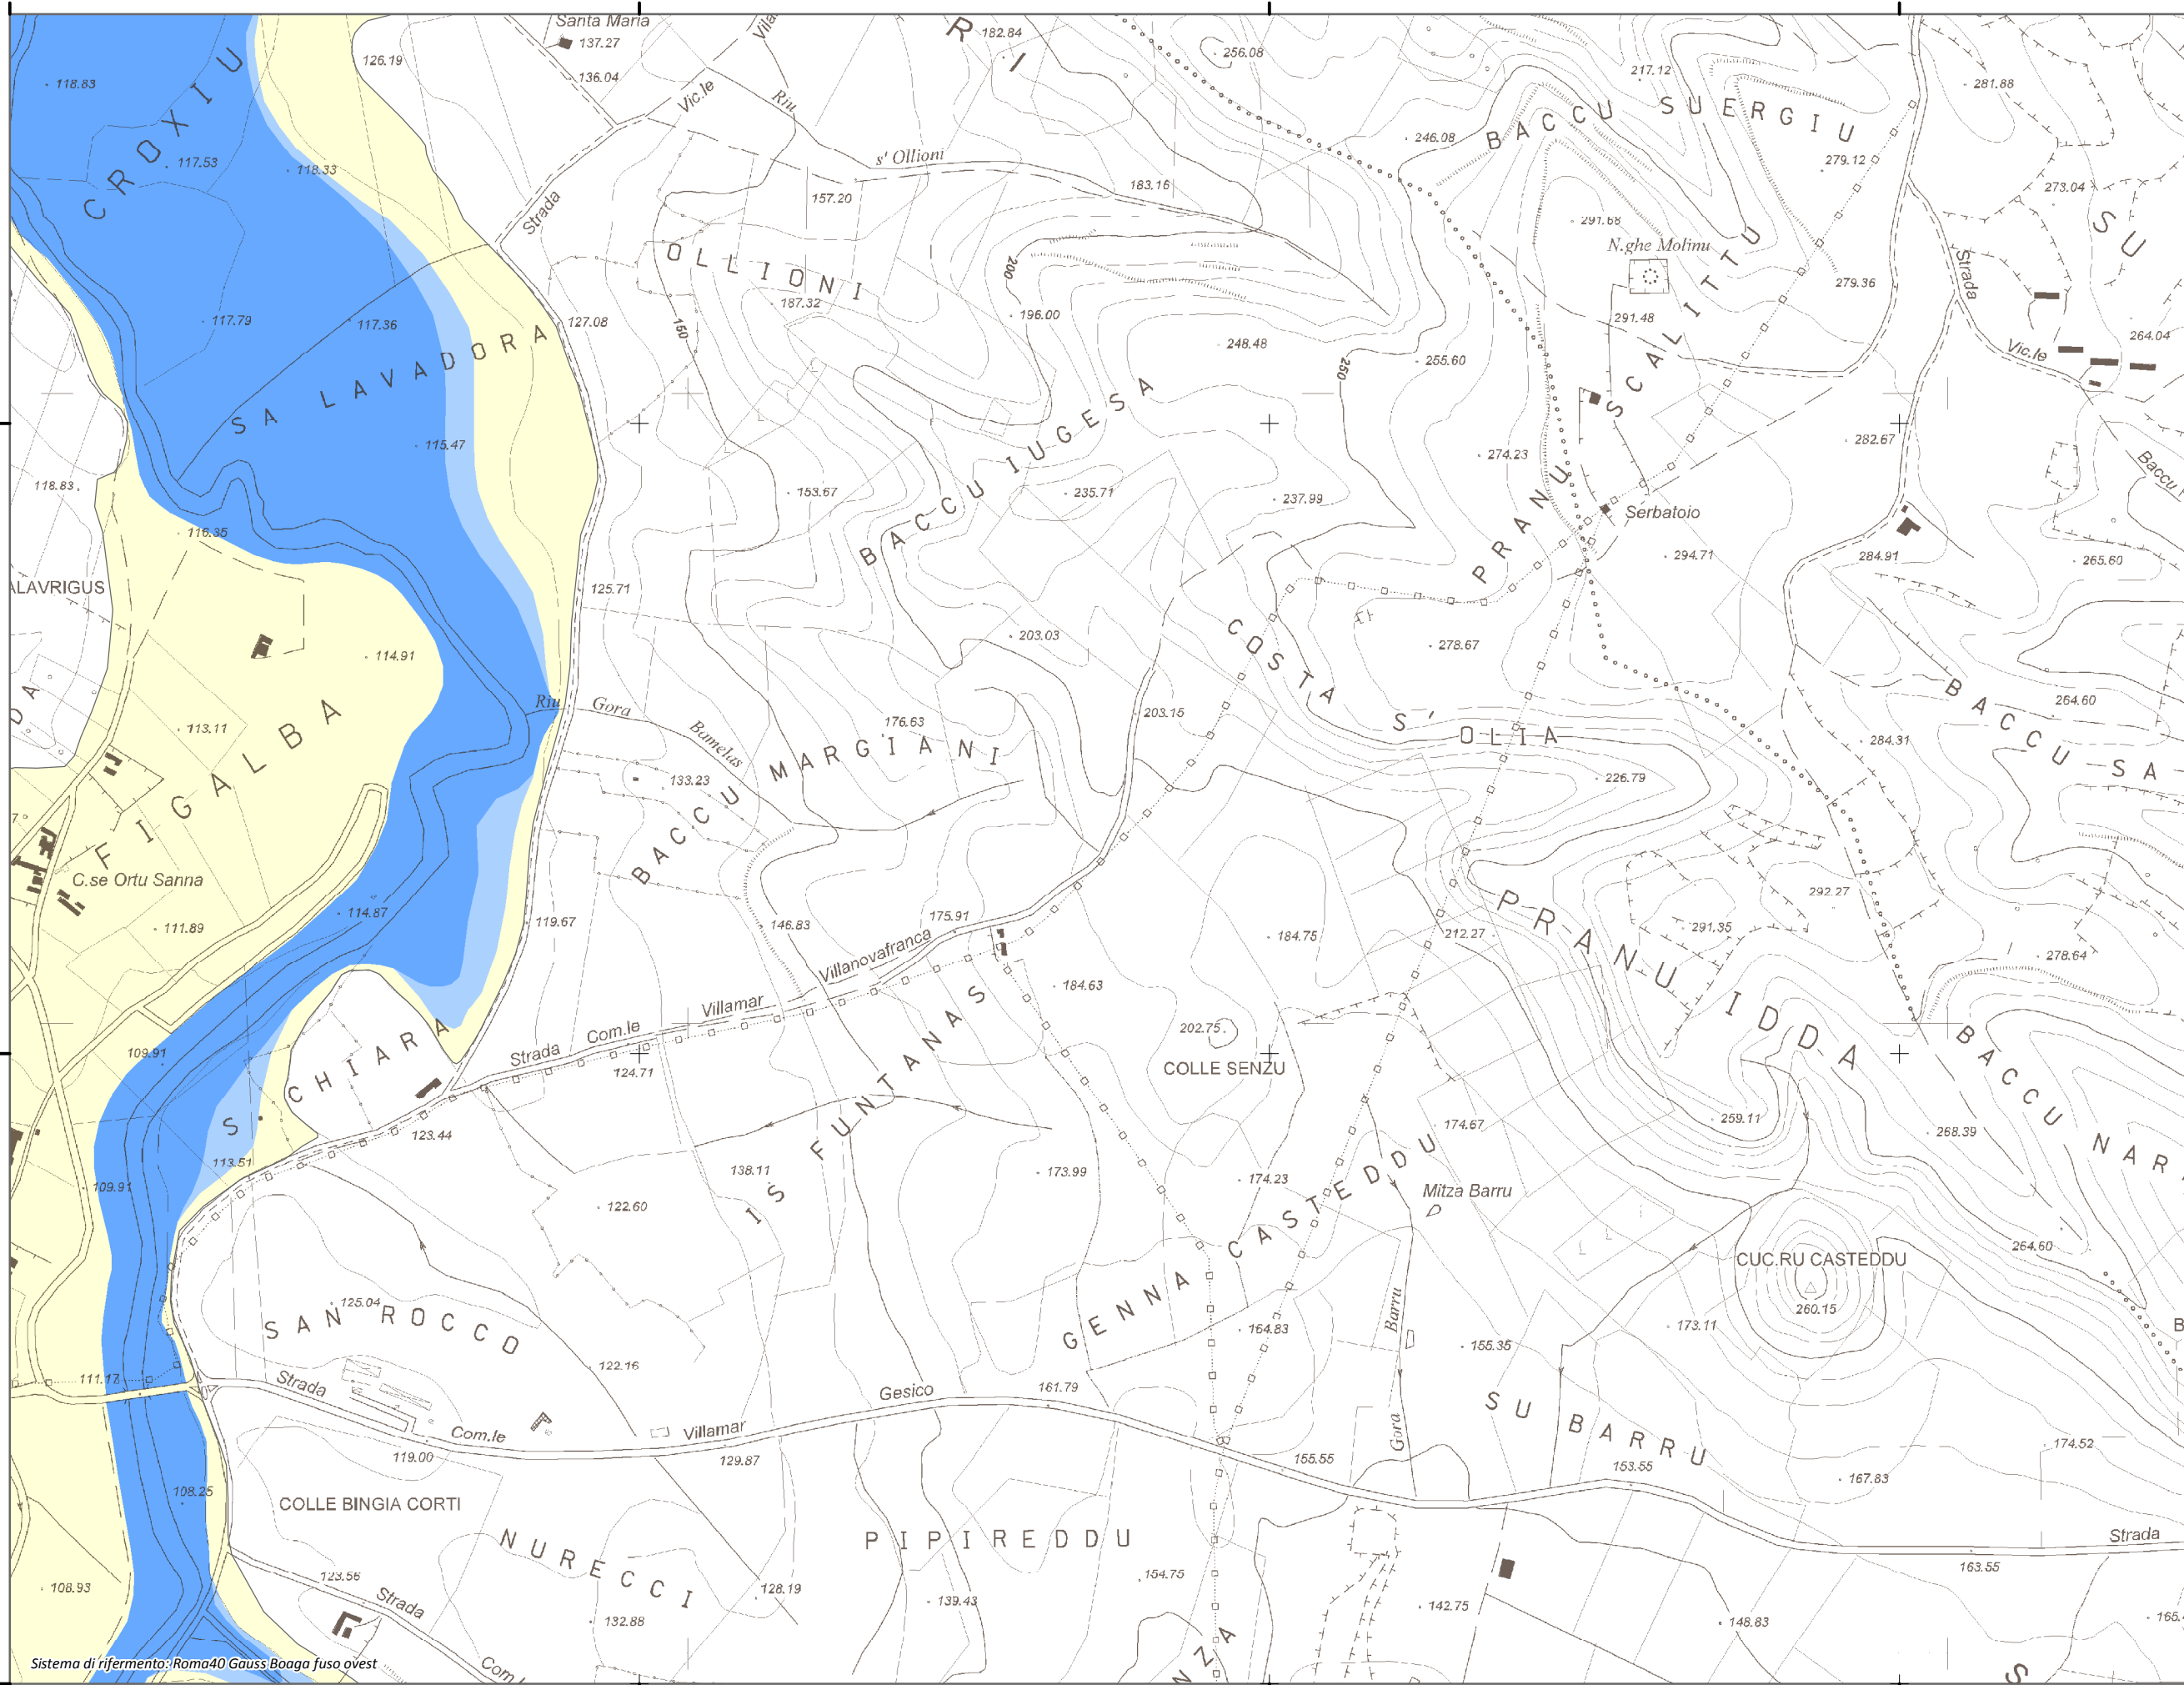

Mappa della Pericolosità da alluvione

Tavola:

Hi-0493

Legenda

Classi di Pericolosità

- P3 - Elevata
Tr ≤ 50 anni
- P2 - Media
50 < Tr ≤ 200 anni
- P1 - Bassa
Tr > 200 anni

Sub Bacino:

7: Flumendosa-Campidano-Cixerri

Data:

Luglio 2015

Revisione:

1.00

Scala 1:10.000

Sistema di riferimento: Roma40 Gauss Boaga fuso ovest