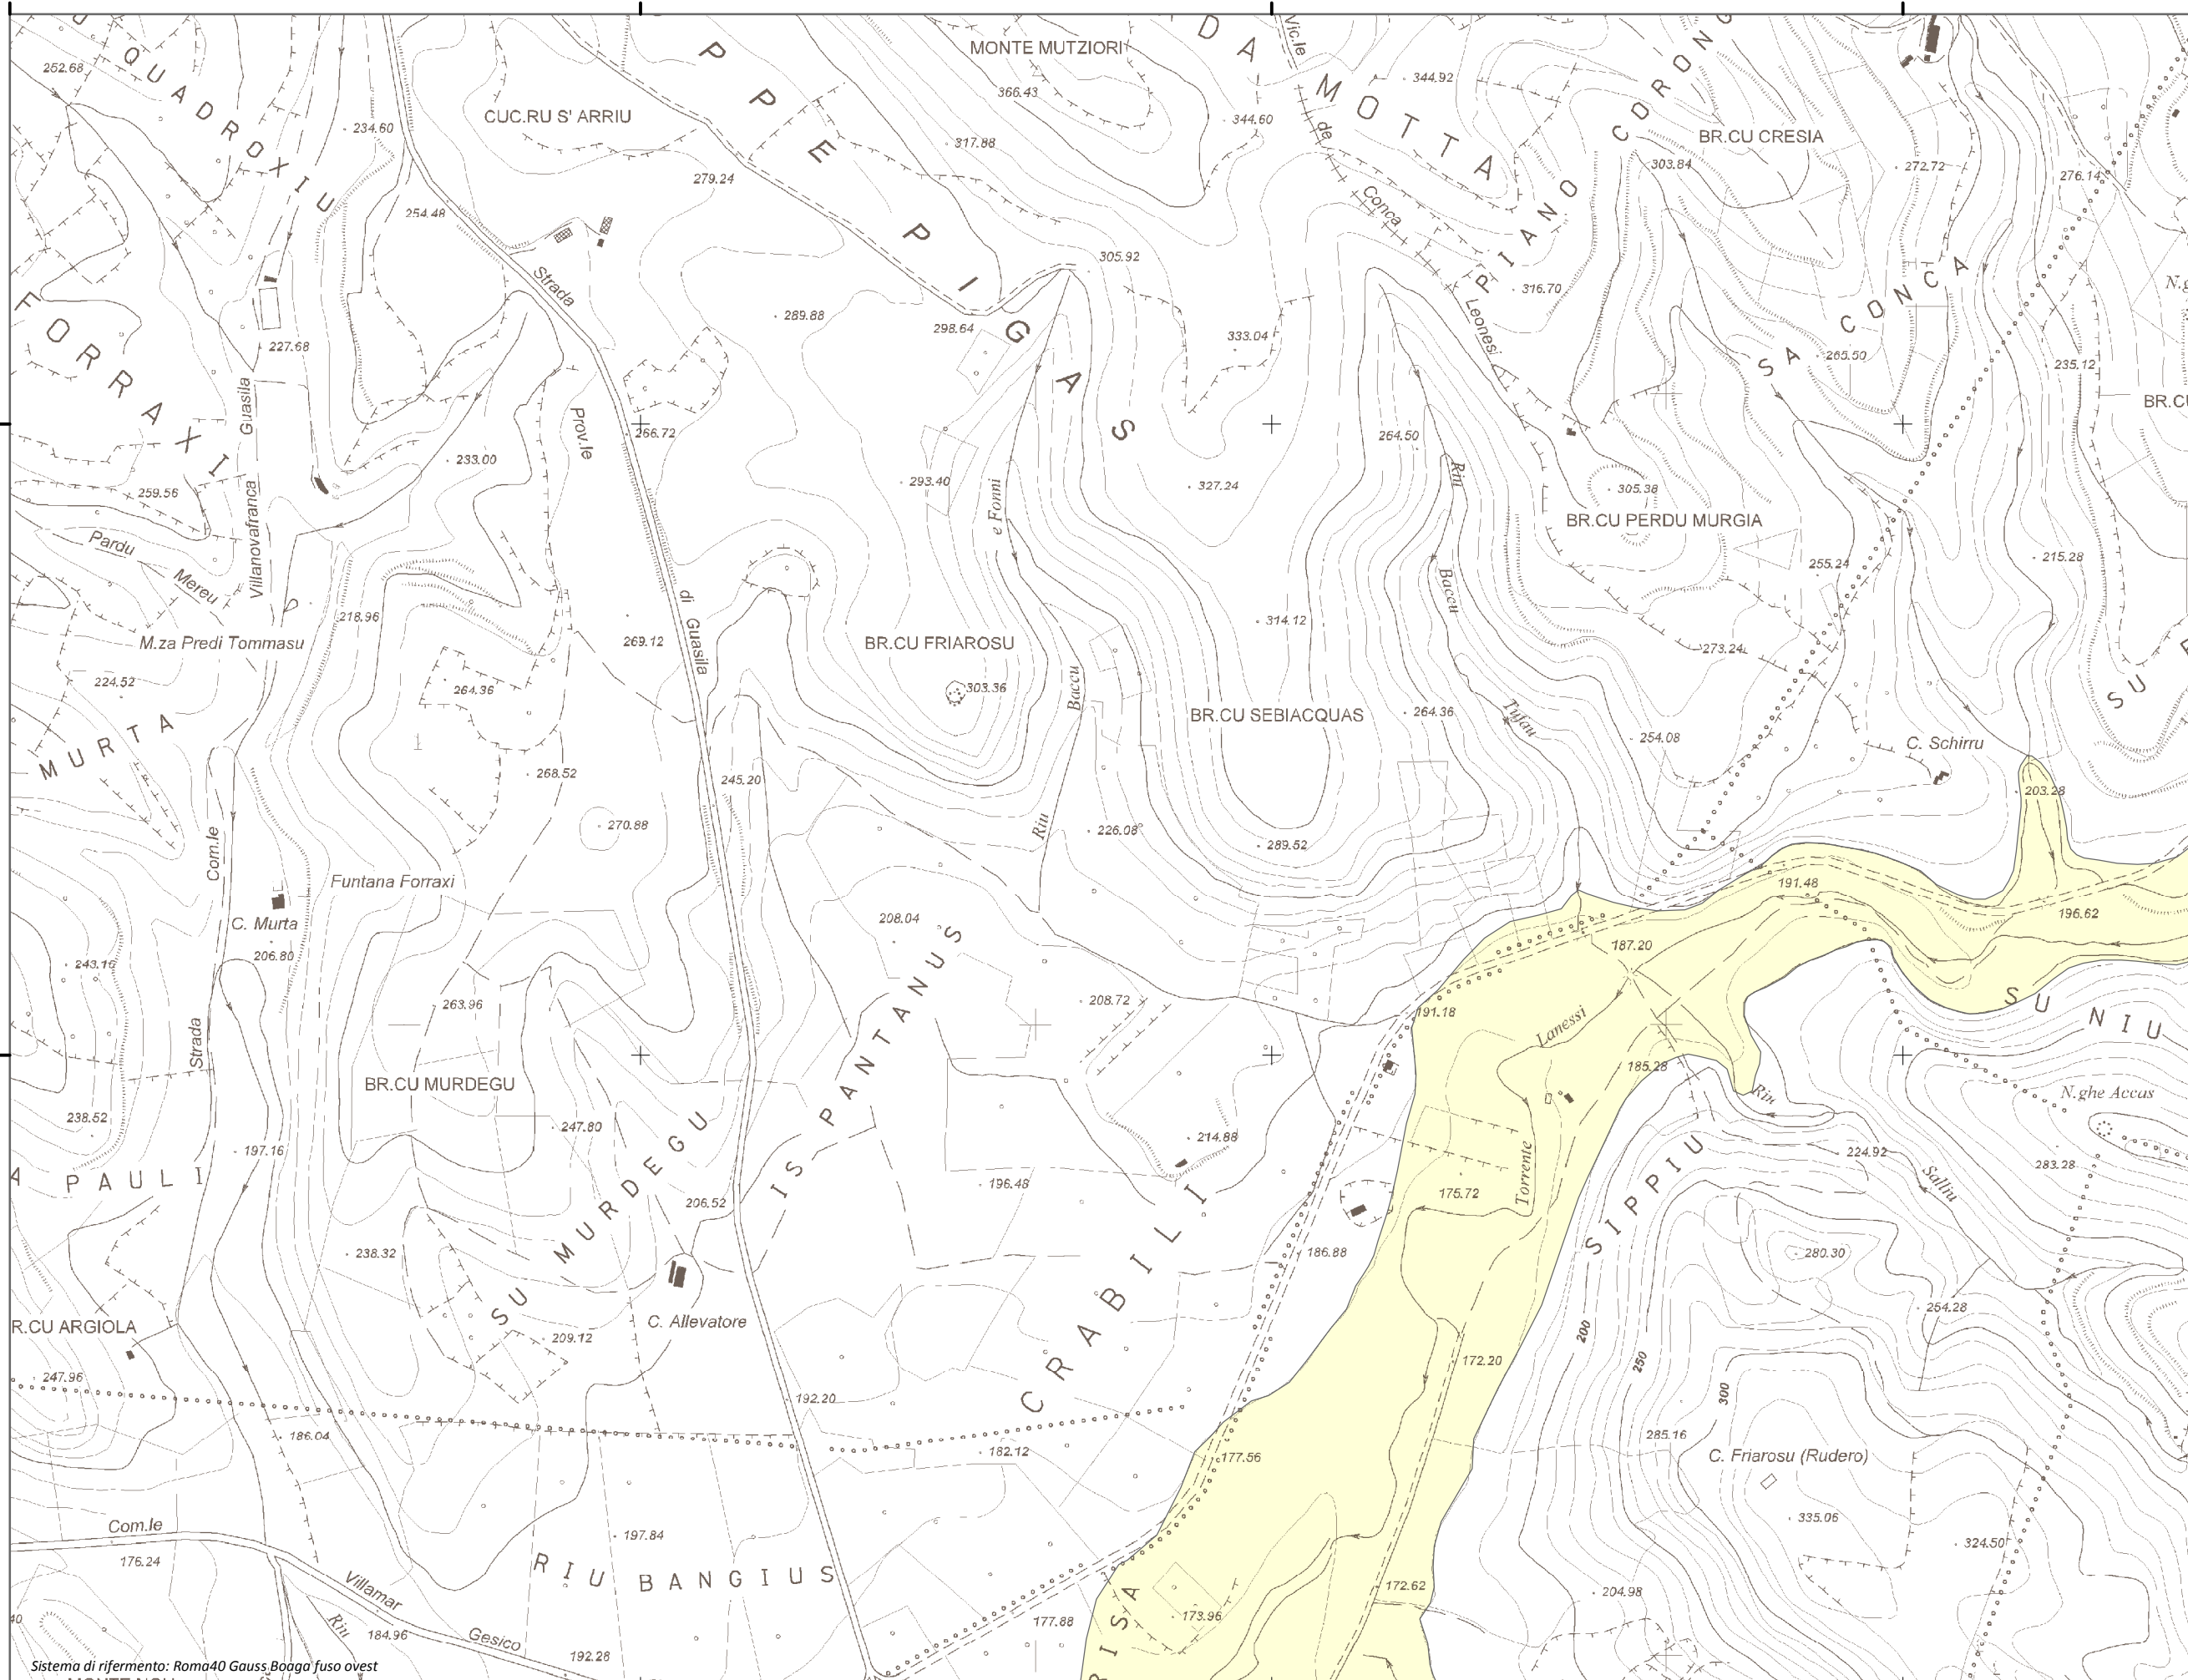

Mapa della Pericolosità da alluvione

Tavola:

Hi-0494

Legenda

Classi di Pericolosità

- P3 - Elevata
Tr ≤ 50 anni
- P2 - Media
50 < Tr ≤ 200 anni
- P1 - Bassa
Tr > 200 anni

Sub Bacino:

7: Flumendosa-Campidano-Cixerri

Data:

Luglio 2015

Revisione:

1.00

Scala 1:10.000

Sistema di riferimento: Roma40 Gauss,Boaga fuso ovest