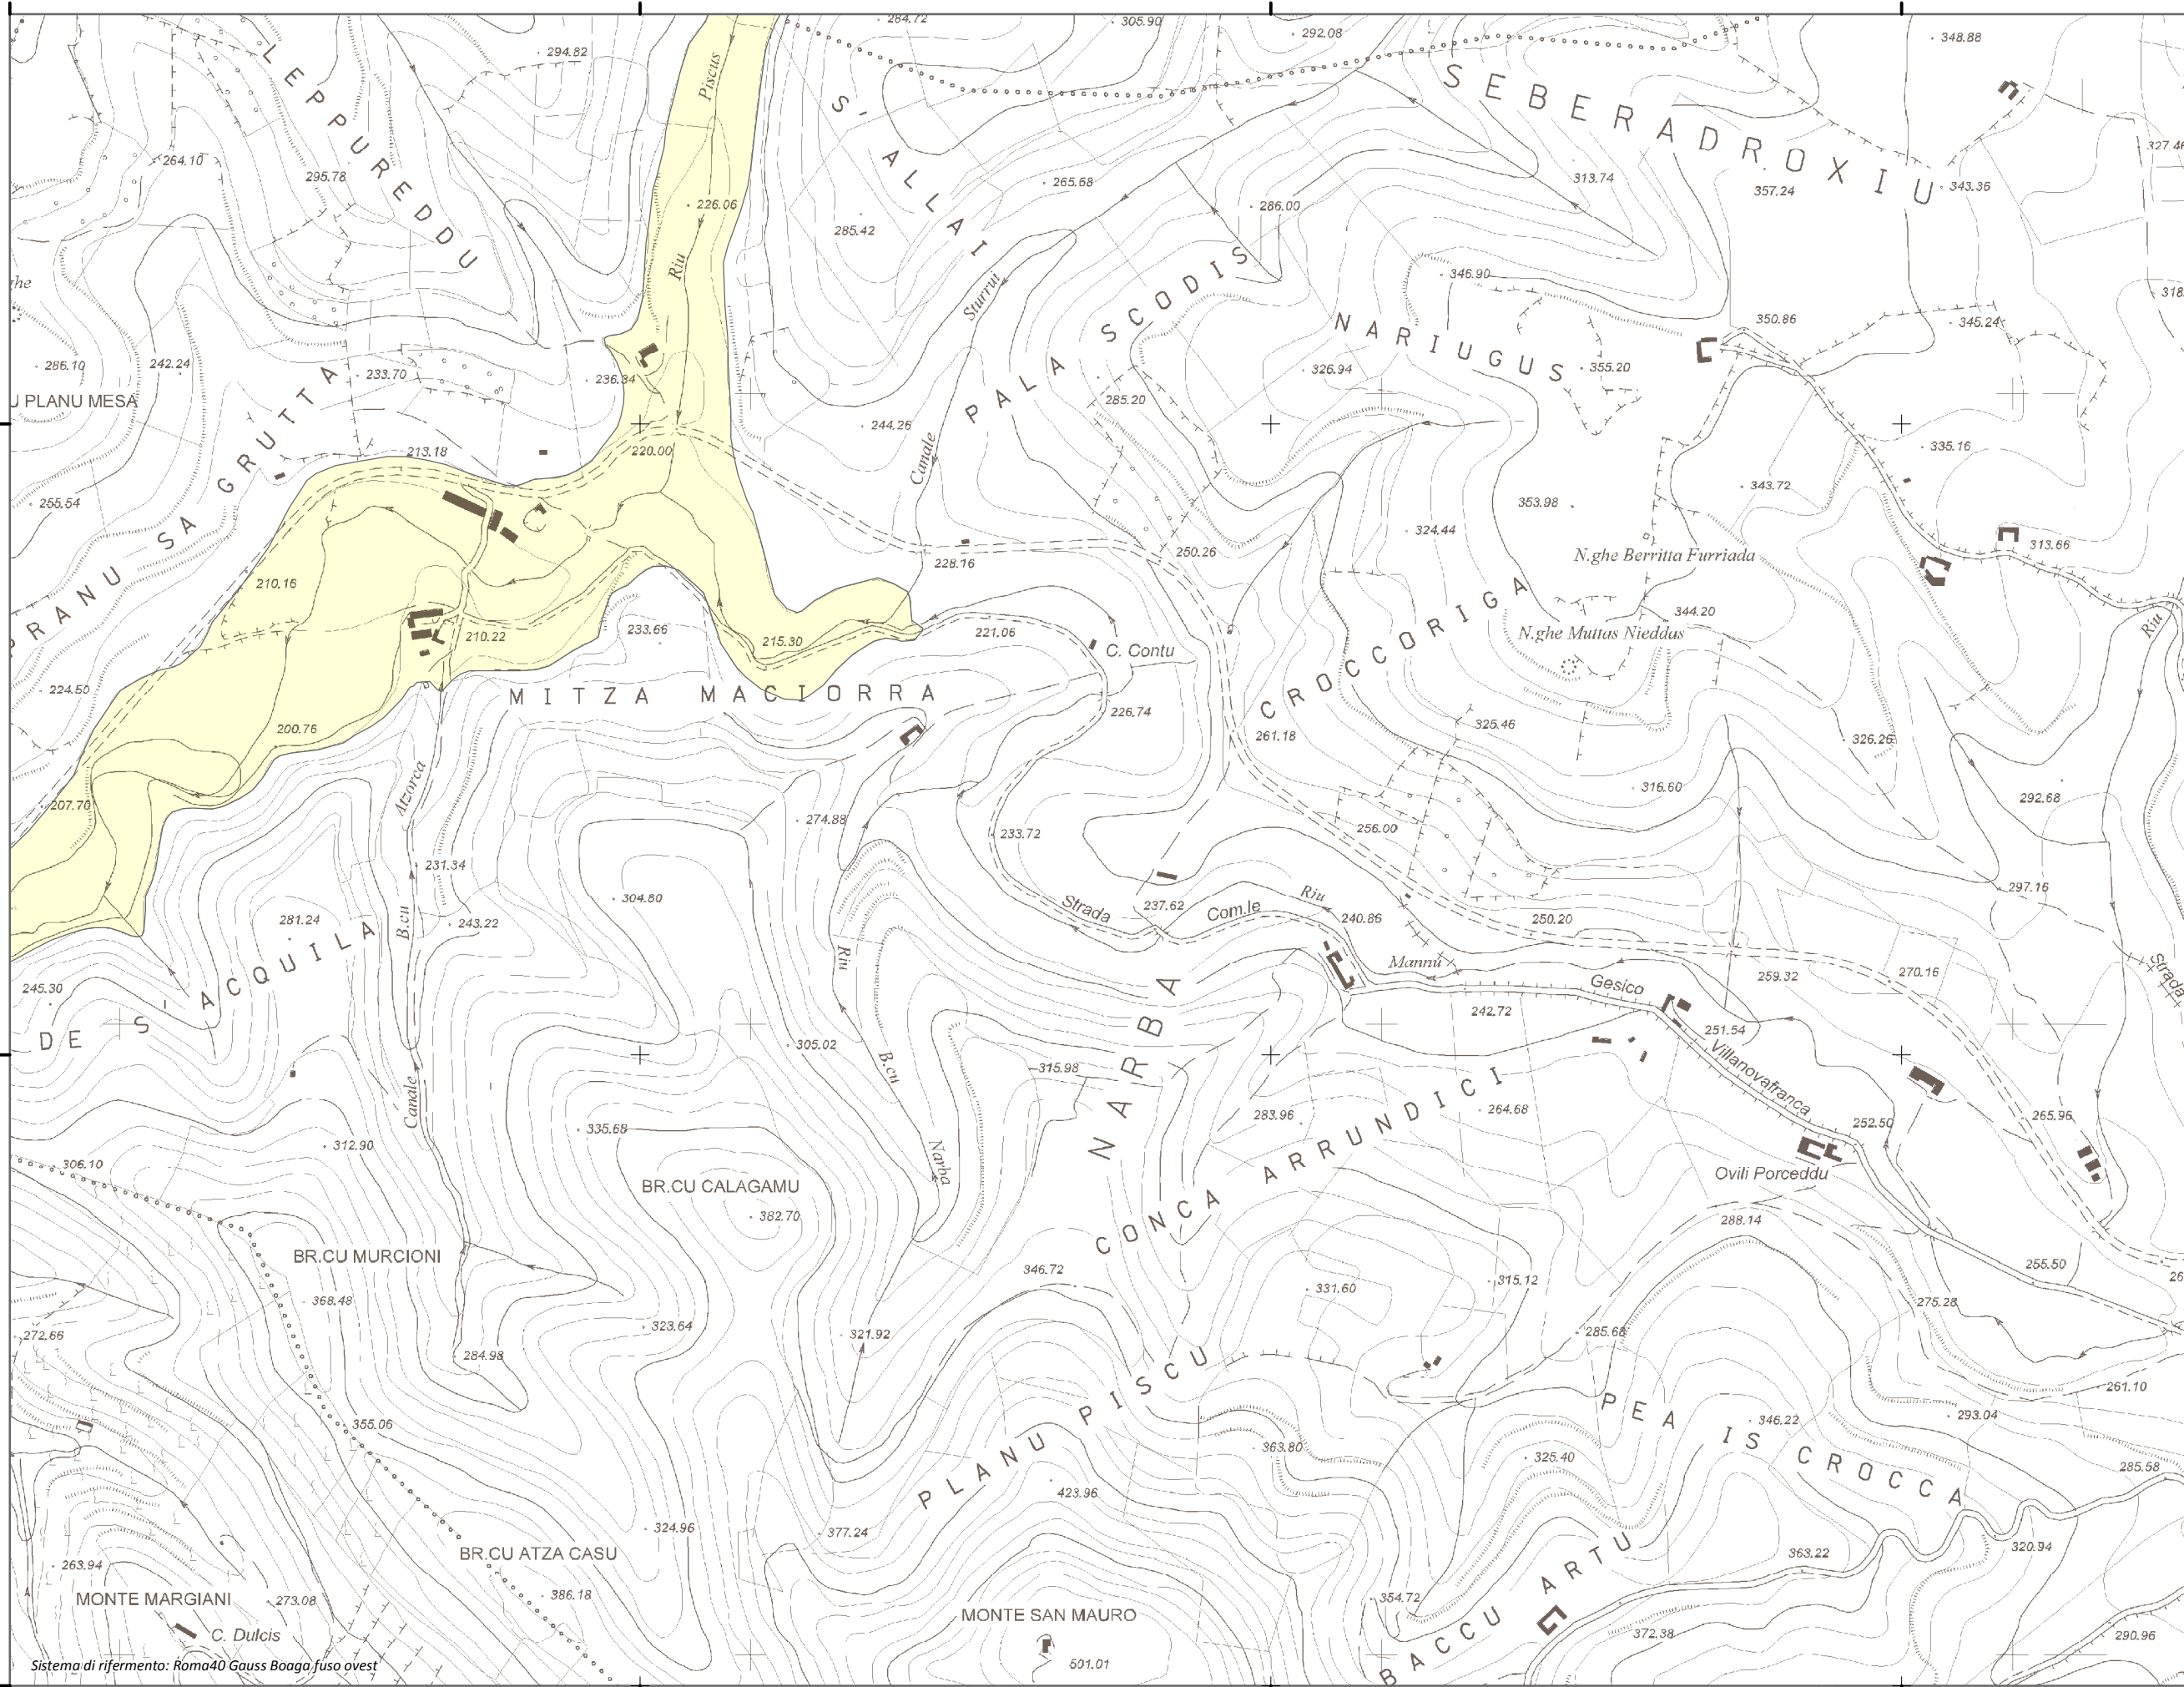

Mapa della Pericolosità da alluvione

Tavola:

Hi-0495

Legenda

Classi di Pericolosità

- P3 - Elevata
Tr ≤ 50 anni
- P2 - Media
50 < Tr ≤ 200 anni
- P1 - Bassa
Tr > 200 anni

Sub Bacino:

7: Flumendosa-Campidano-Cixerri

Data:

Luglio 2015

Revisione:

1.00

Scala 1:10.000

Sistema di riferimento: Roma40 Gauss Boaga fuso ovest