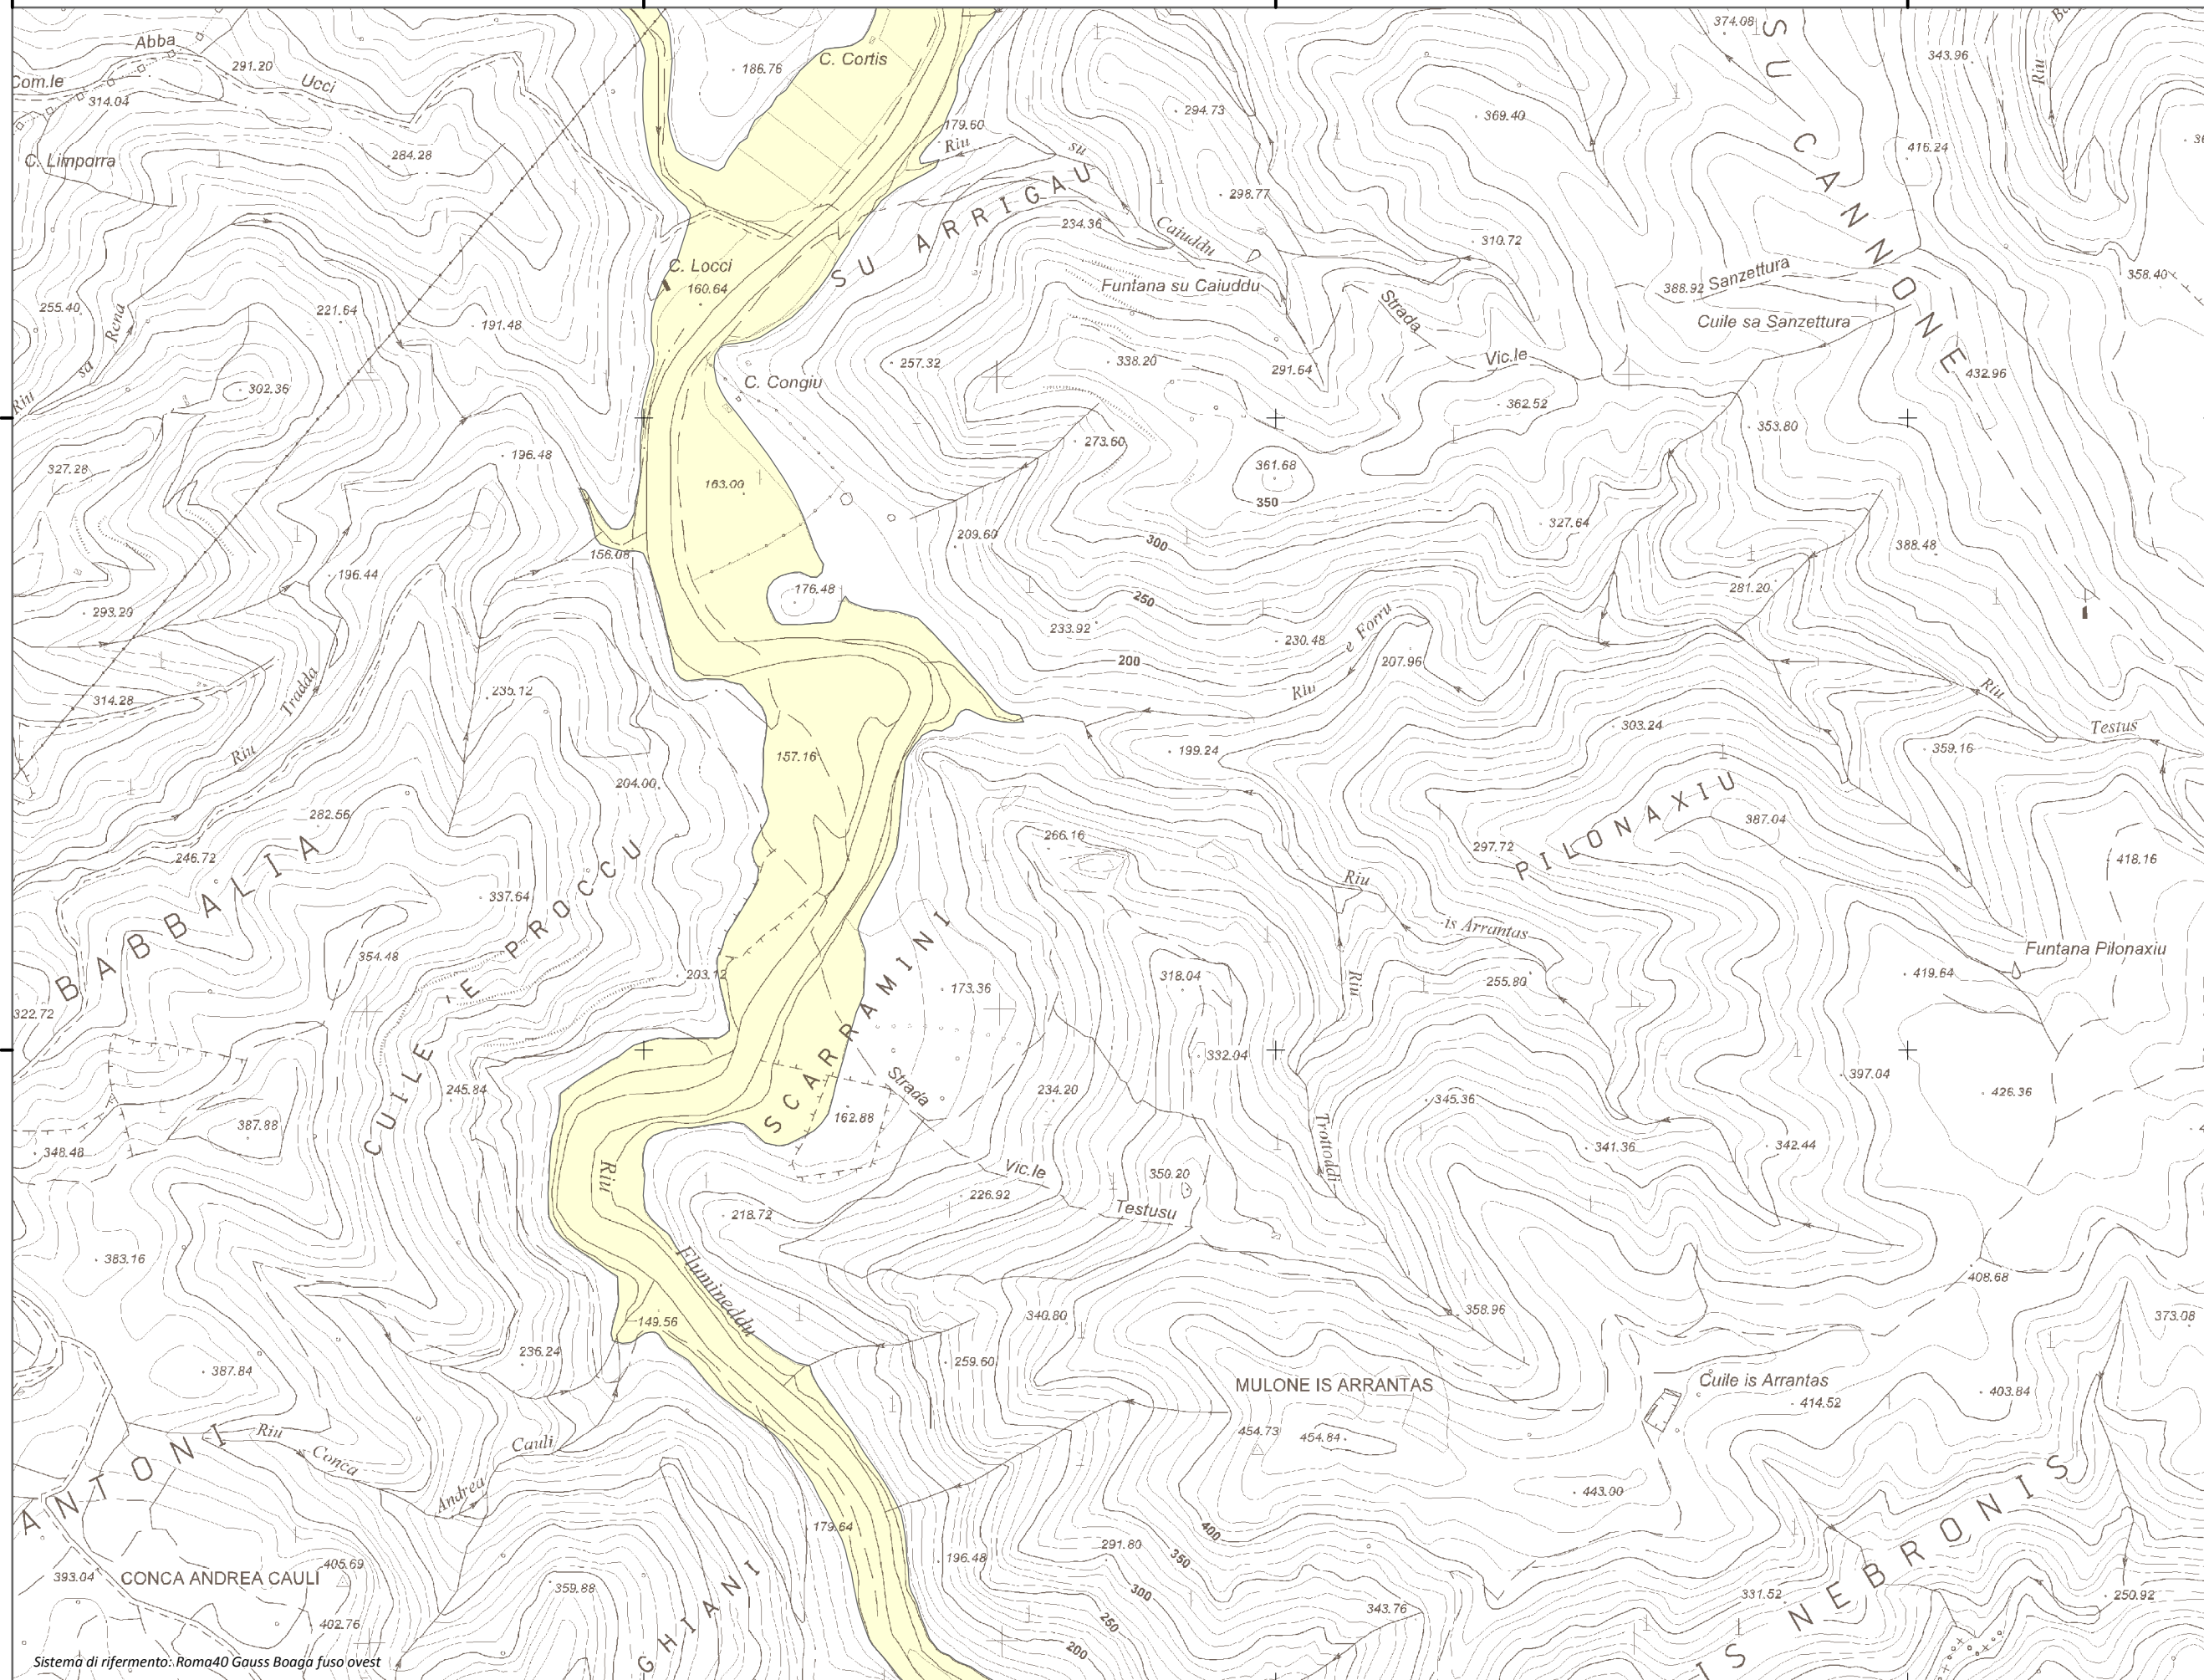

### Mappa della Pericolosità da alluvione

Tavola:

**Hi-0500**

##### Classi di Pericolosità

- P3 - Elevata  
Tr ≤ 50 anni
- P2 - Media  
50 < Tr ≤ 200 anni
- P1 - Bassa  
Tr > 200 anni

Sub Bacino:  
7: Flumendosa-Campidano-Cixerri

Data:  
Luglio 2015

Revisione:  
1.00

Scala 1:10.000

Sistema di riferimento: Roma40 Gauss Boaga fuso ovest