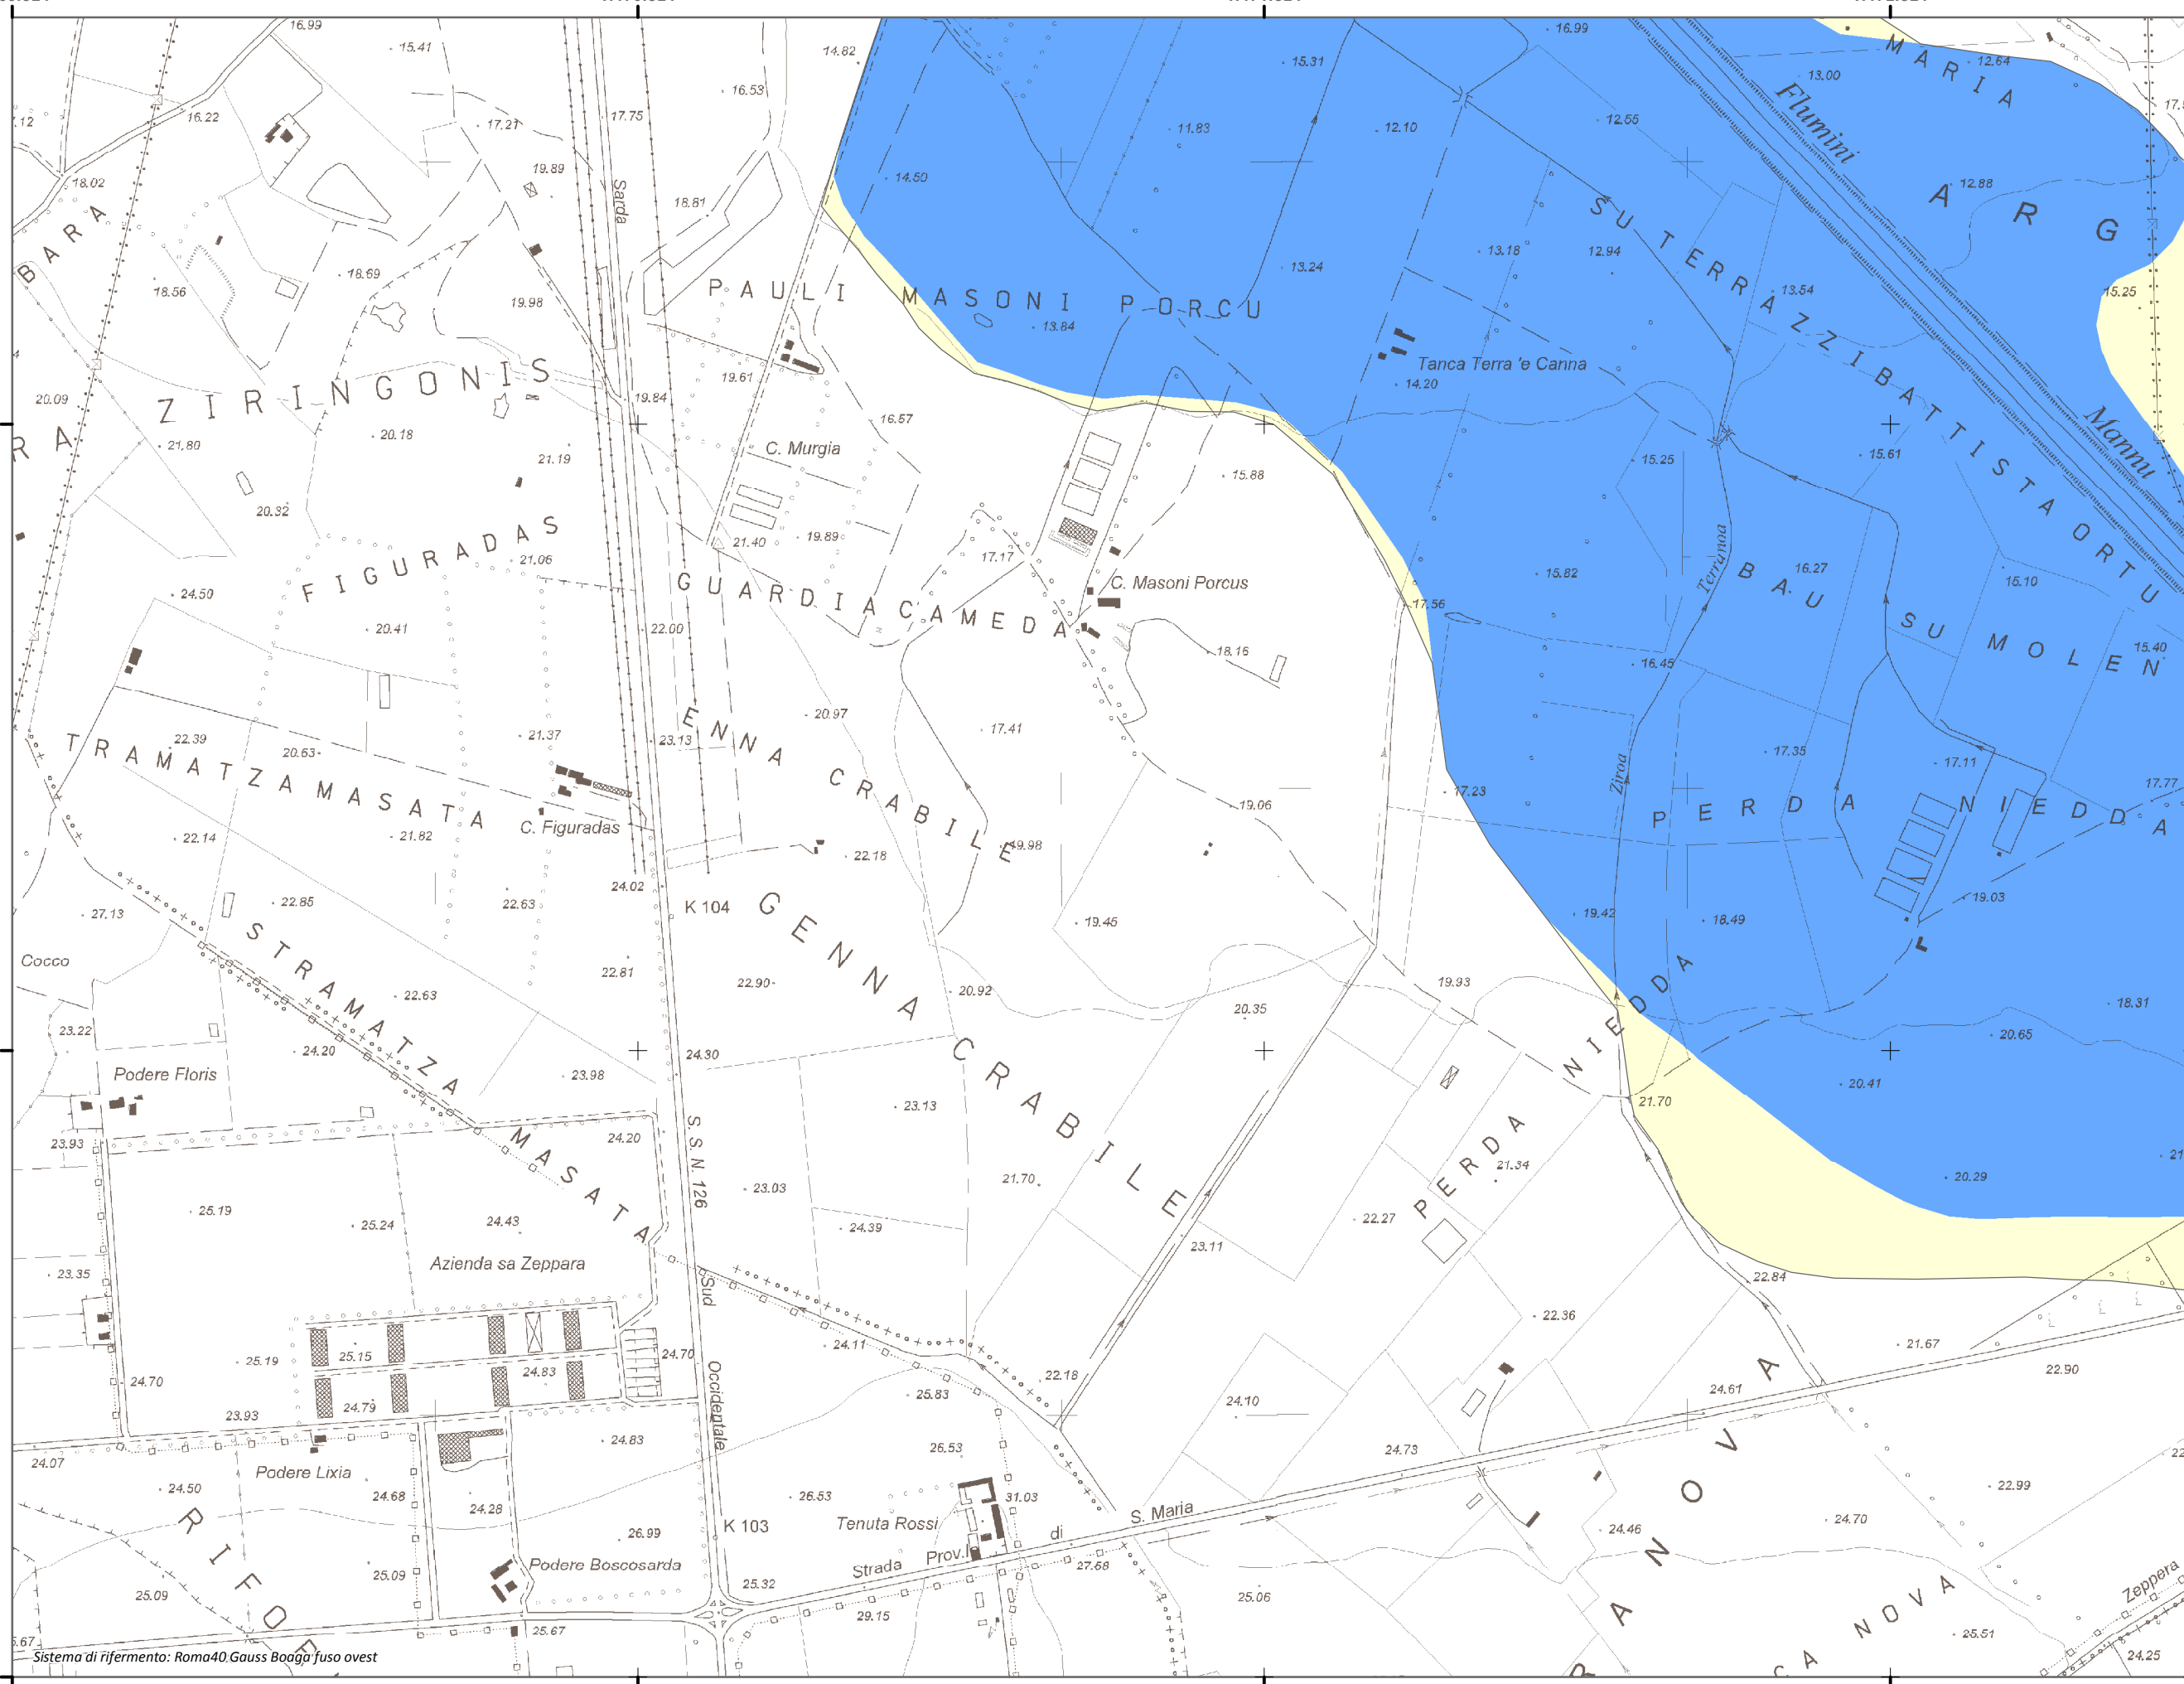

Mapa della Pericolosità da alluvione

Tavola:

Hi-0504

Legenda

Classi di Pericolosità

- P3 - Elevata
Tr ≤ 50 anni
- P2 - Media
50 < Tr ≤ 200 anni
- P1 - Bassa
Tr > 200 anni

Sub Bacino:

2: Tirso

Data:

Luglio 2015

Revisione:

1.00

Scala 1:10.000

Sistema di riferimento: Roma40.Gauss Boaga fuso ovest