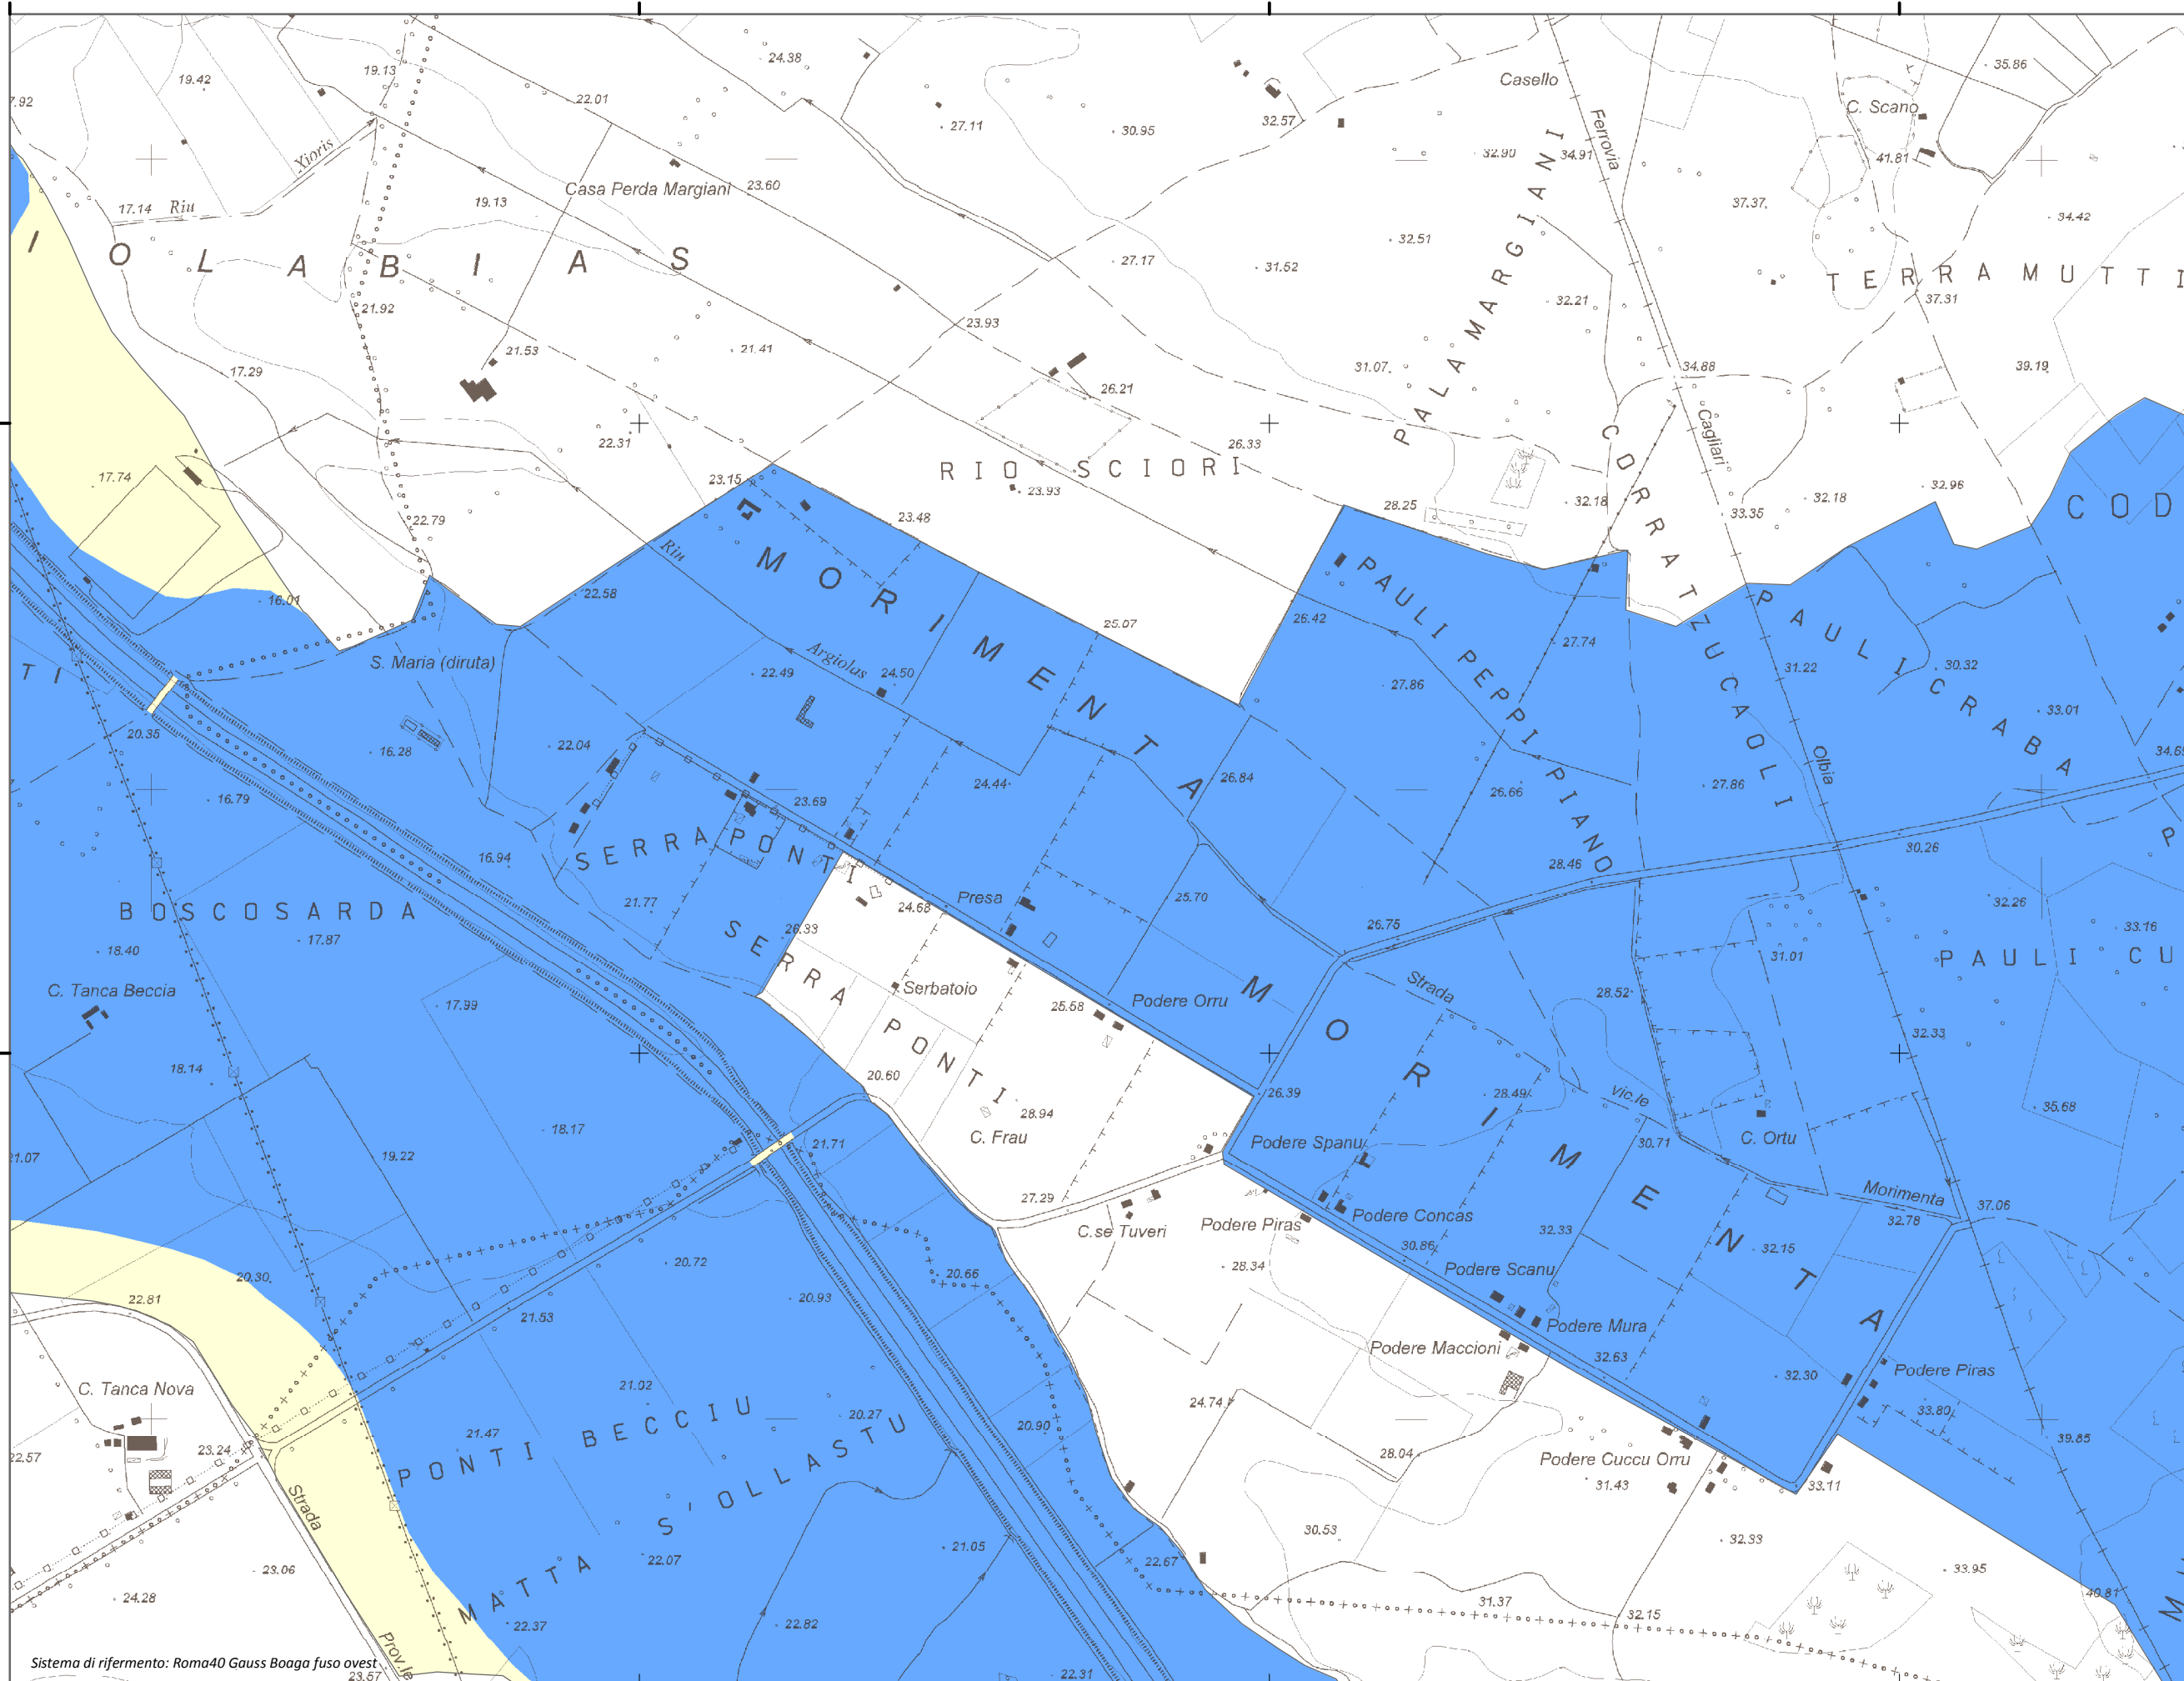

#### Mappa della Pericolosità da alluvione

Tavola:

**Hi-0505**

##### Classi di Pericolosità

- P3 - Elevata  
Tr ≤ 50 anni
- P2 - Media  
50 < Tr ≤ 200 anni
- P1 - Bassa  
Tr > 200 anni

Sub Bacino:

2: Tirso

Data:

Luglio 2015

Revisione:

1.00

Scala 1:10.000

Sistema di riferimento: Roma40 Gauss Boaga fuso ovest