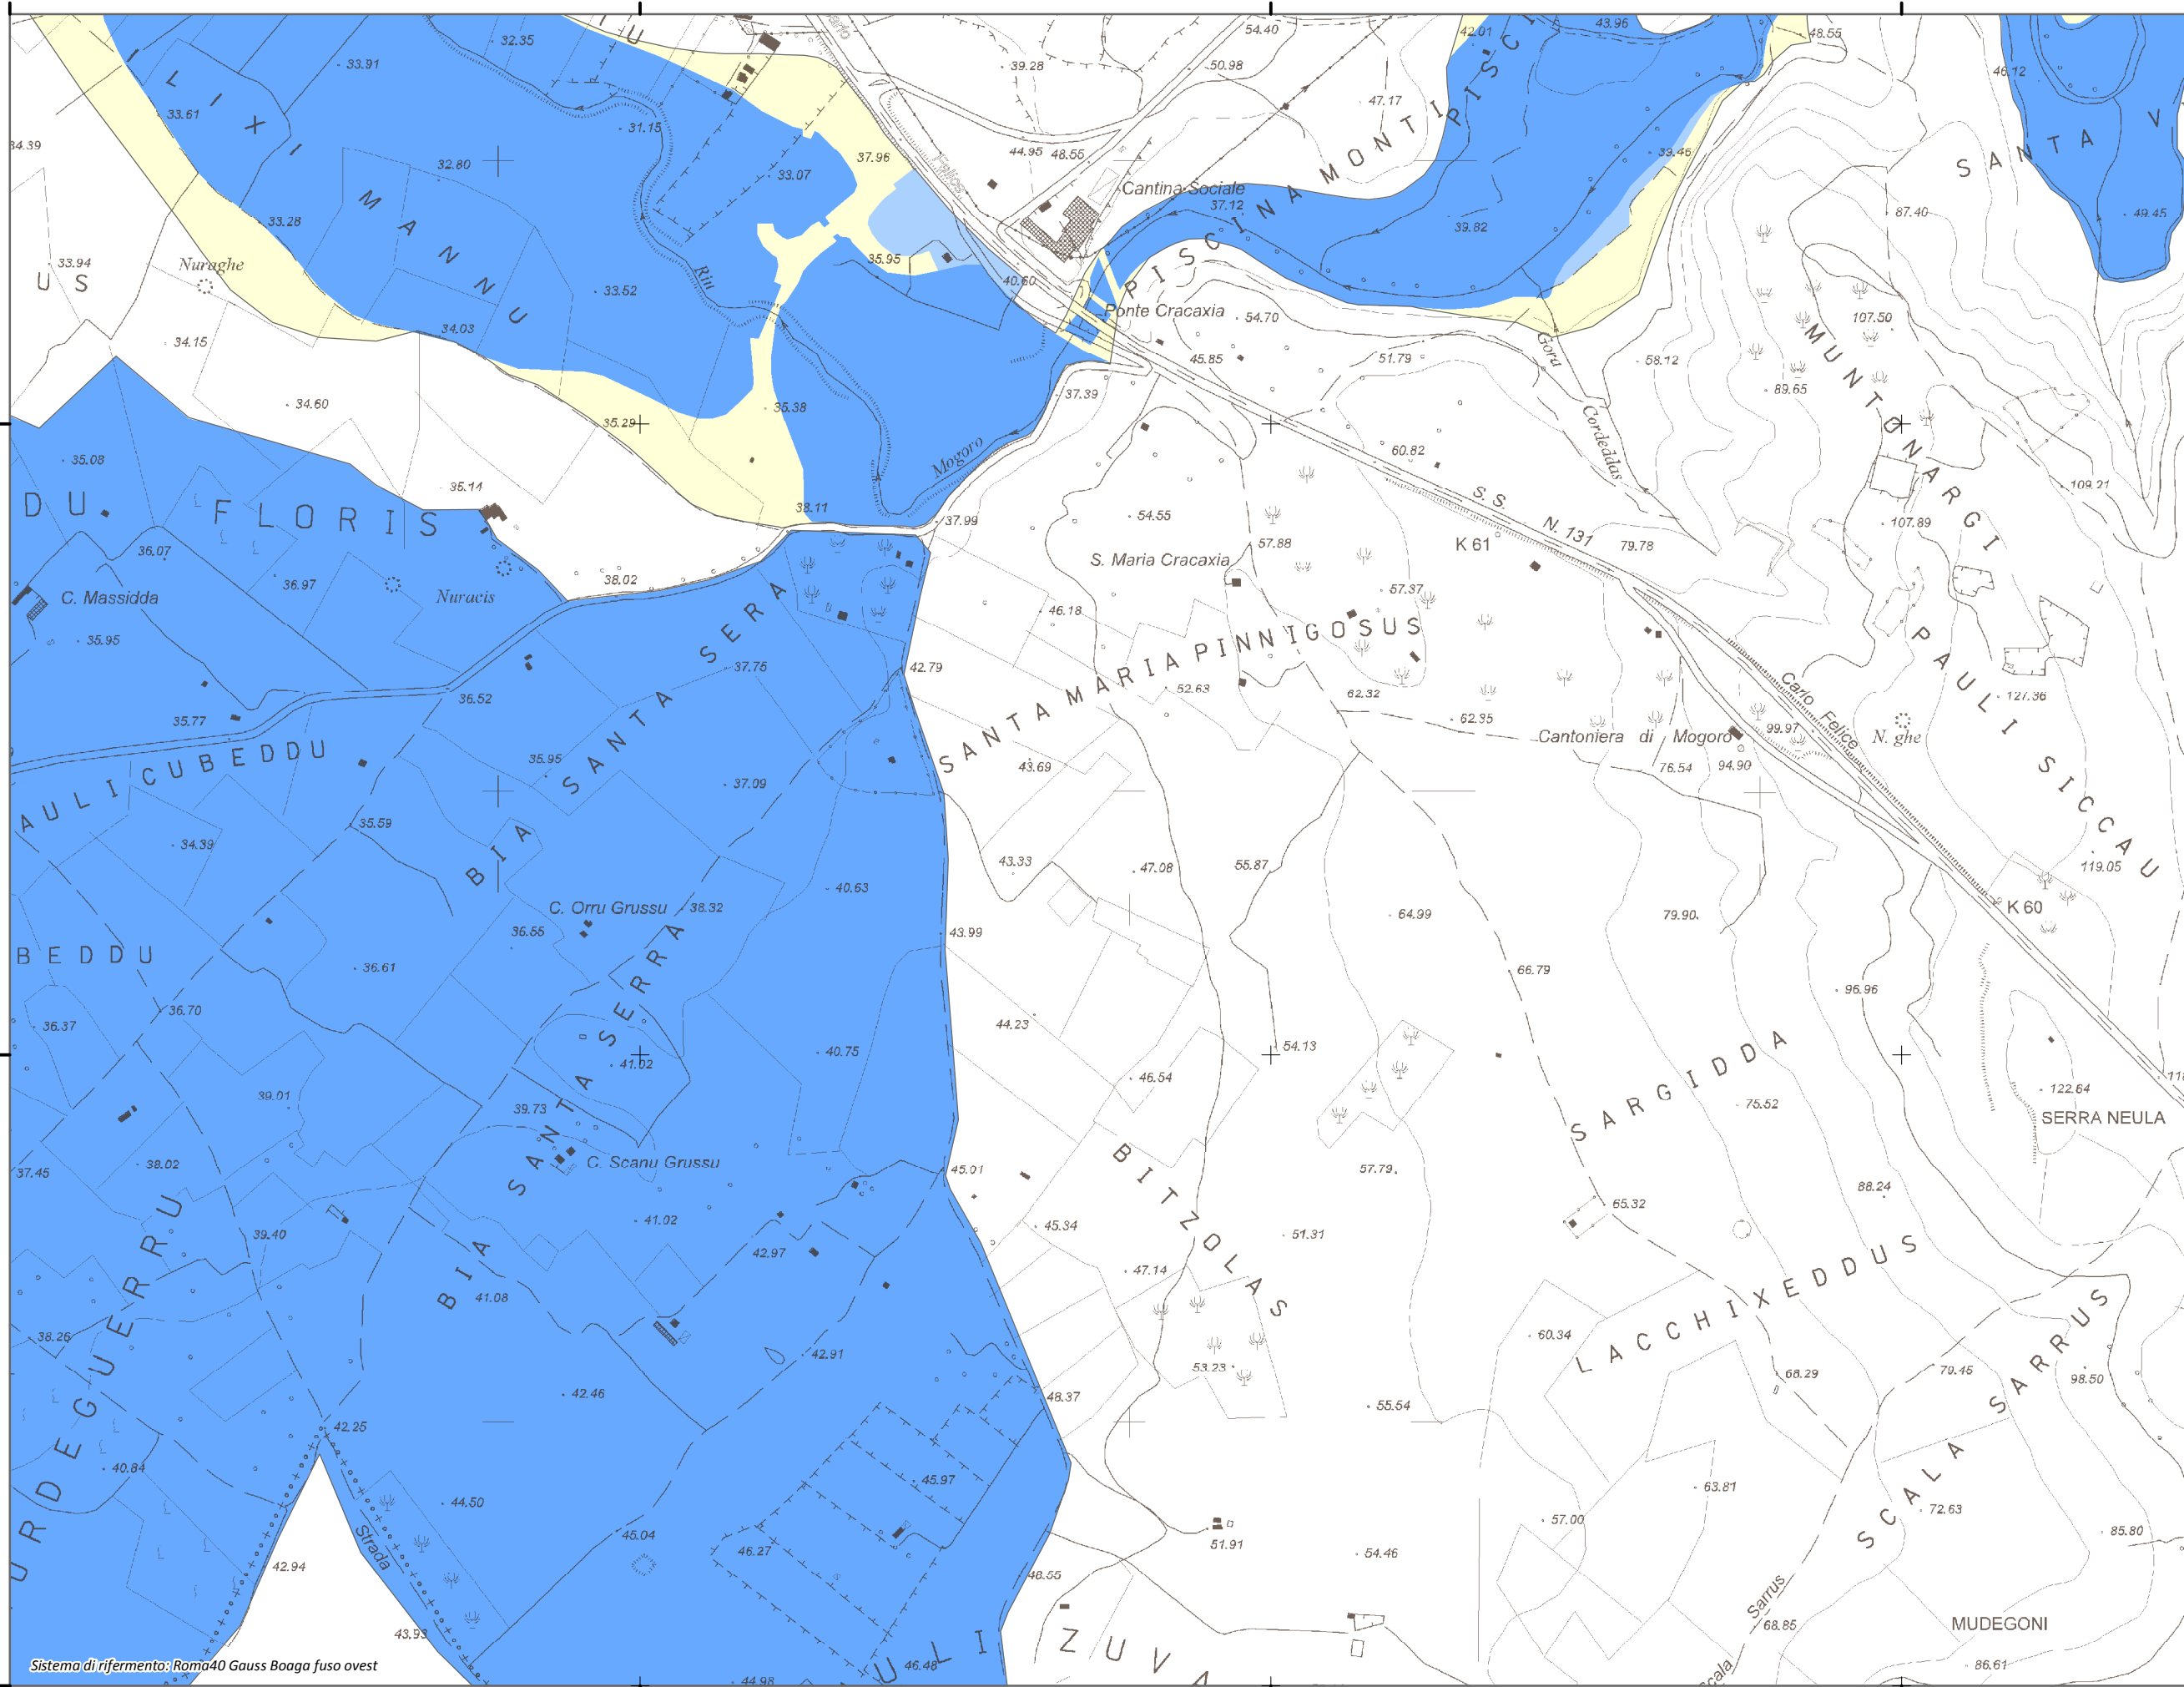

Mapa della Pericolosità da alluvione

Tavola:

Hi-0506

Legenda

Classi di Pericolosità

- P3 - Elevata
Tr ≤ 50 anni
- P2 - Media
50 < Tr ≤ 200 anni
- P1 - Bassa
Tr > 200 anni

Sub Bacino:

2: Tirso

Data:

Luglio 2015

Revisione:

1.00

Scala 1:10.000

Sistema di riferimento: Roma40 Gauss Boaga fuso ovest